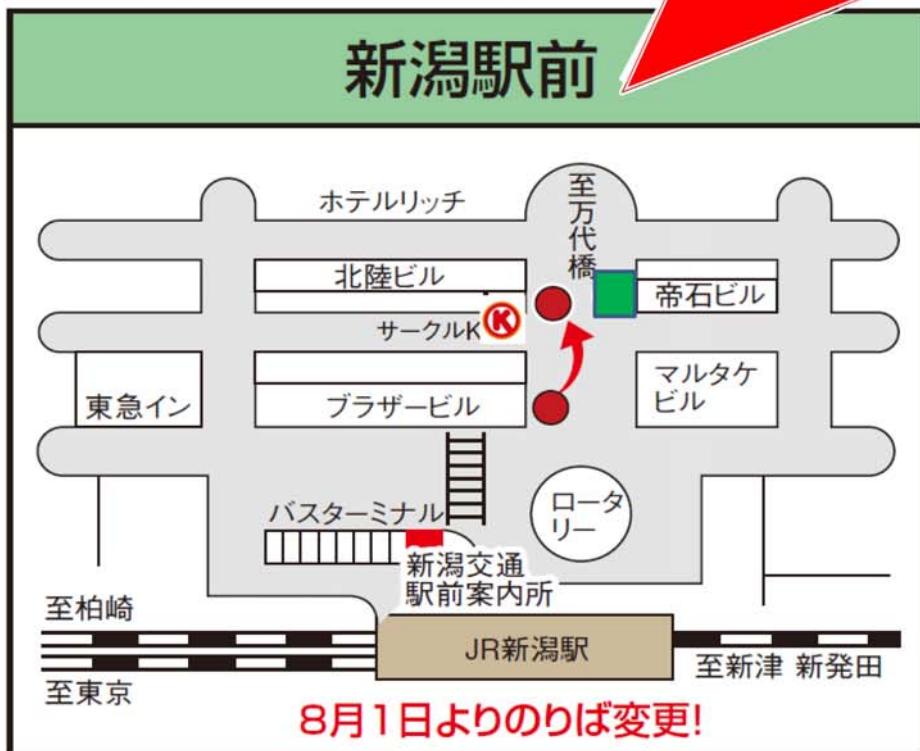

お知らせ

【県外高速バス】

新潟駅前のにりばが移動します！

平成23年8月1日(月)より、県外高速バスの新潟駅前のにりばが移動いたします。あらかじめご了承ください。

【のにりば・おりば案内図】

(●のにりば ■おりば)

8月1日(月)より変更！！
萬代橋方向に約40m移動します！！

変わらぬご利用をお願い申し上げます