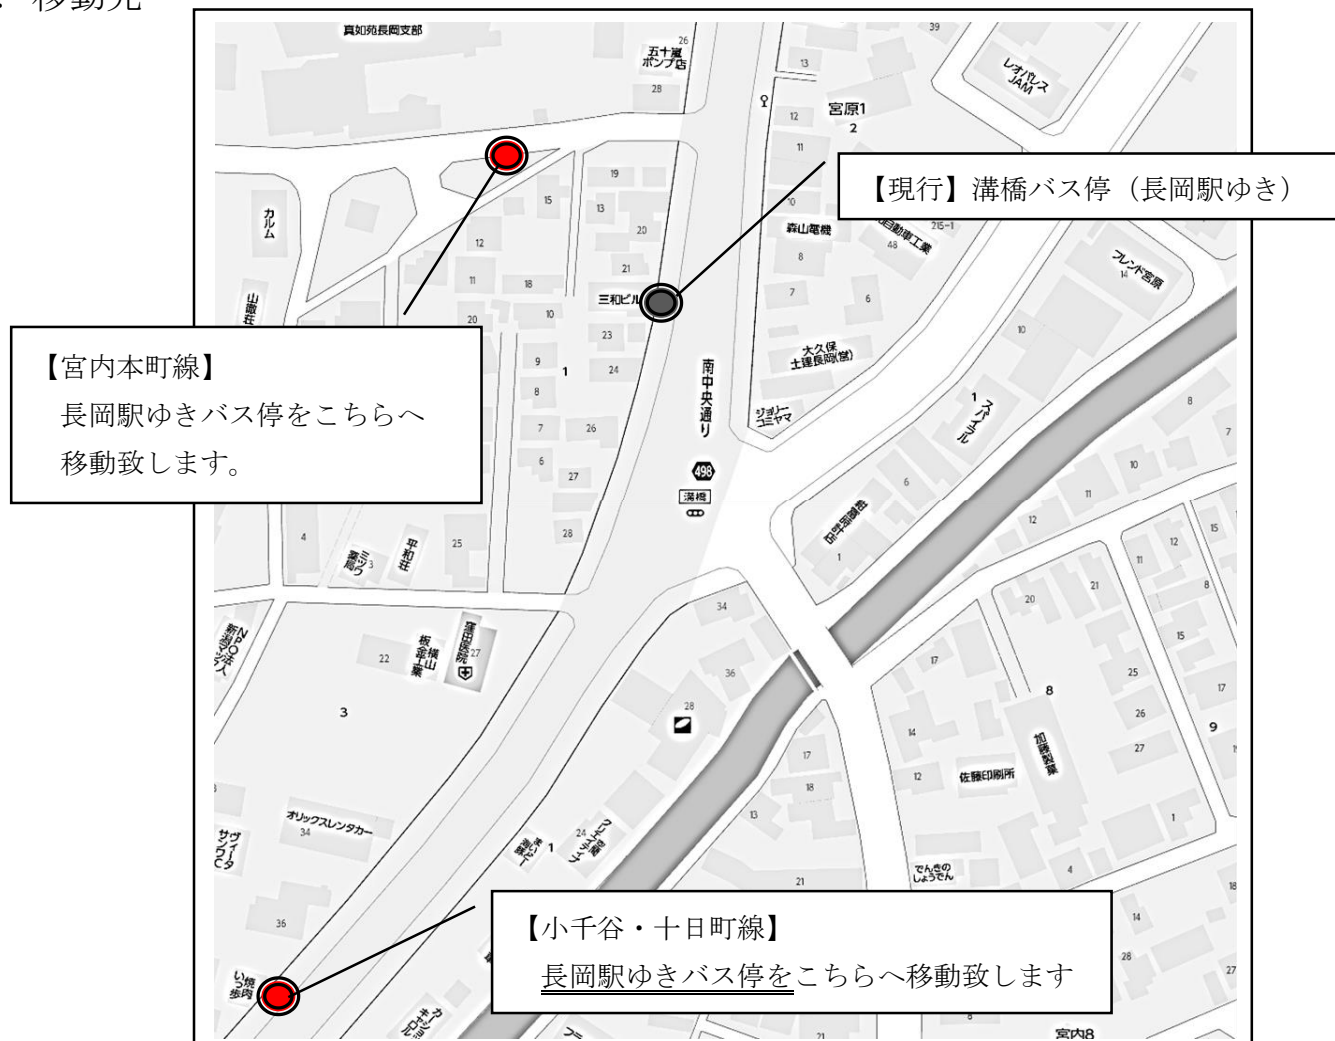

# バスからのお知らせ

## ◎ 溝橋バス停 移動のお知らせ

日頃当社路線バスをご利用いただき誠にありがとうございます。平成28年11月1日(火)より下記の通り溝橋バス停を移動致します。ご利用のお客様にはご迷惑をおかけいたしますがご理解、ご協力賜りますようお願い申し上げます。

1. 移動停留所 溝橋バス停 (長岡駅行き方面)
2. 該当路線
  - ・長岡駅前＝市立劇場＝宮内本町線
  - ・長岡駅前＝小千谷インター線
  - ・長岡駅前＝小千谷＝十日町線
  - ・長岡駅前＝前川＝免許センター＝来迎寺＝片貝＝小千谷車庫線
  - ・長岡駅前＝越路橋＝三仏生＝小千谷車庫線
3. 移動日 平成28年11月1日(火) 始発便より
4. 移動先