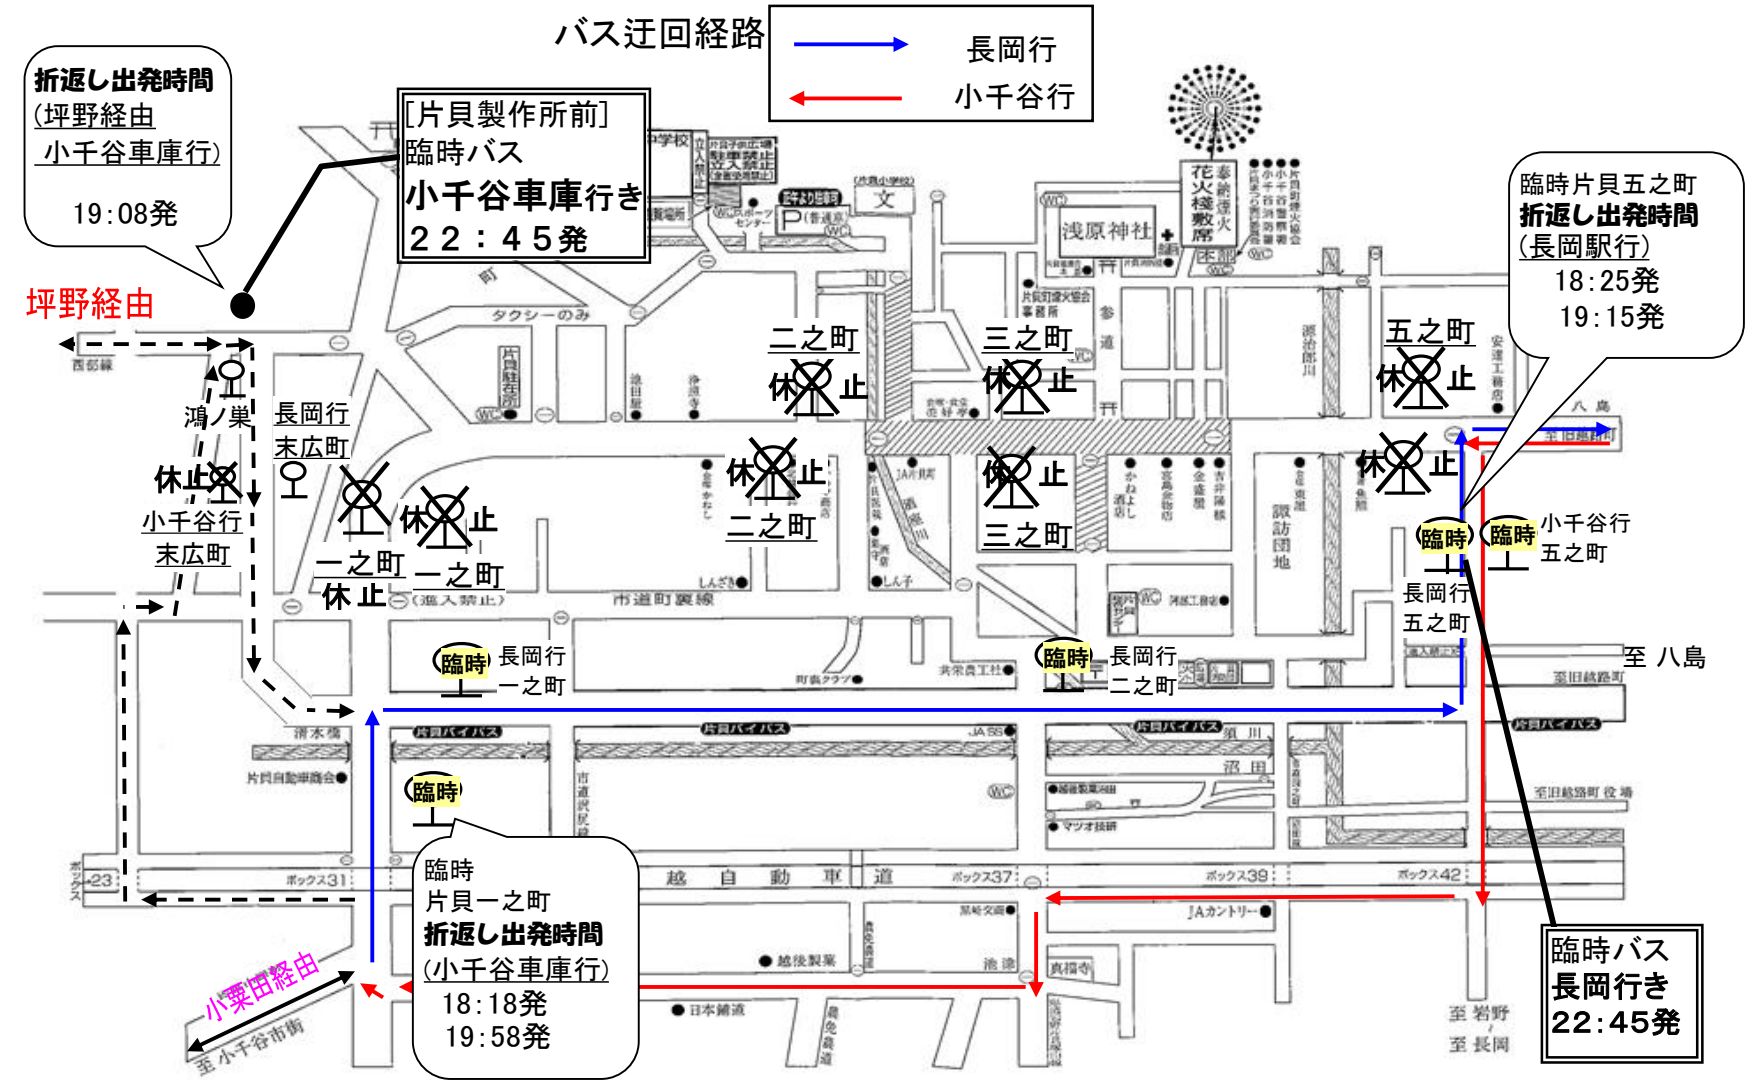

坪野19:14発小千谷車庫行きは、片貝製作所様前より19:08発となります。 ☆は9月9日(土)~10日(日)運休致します。

●9日・10日ともに花火終了後、臨時バスを運行いたします。

| | | | |
|--------------|----------|--------|----------|
| (坪野・小千谷駅角経由) | 小千谷車庫 行き | 22:45発 | 片貝製作所様前 |
| (来迎寺経由) | 長岡駅前 行き | 22:45発 | 五之町臨時バス停 |