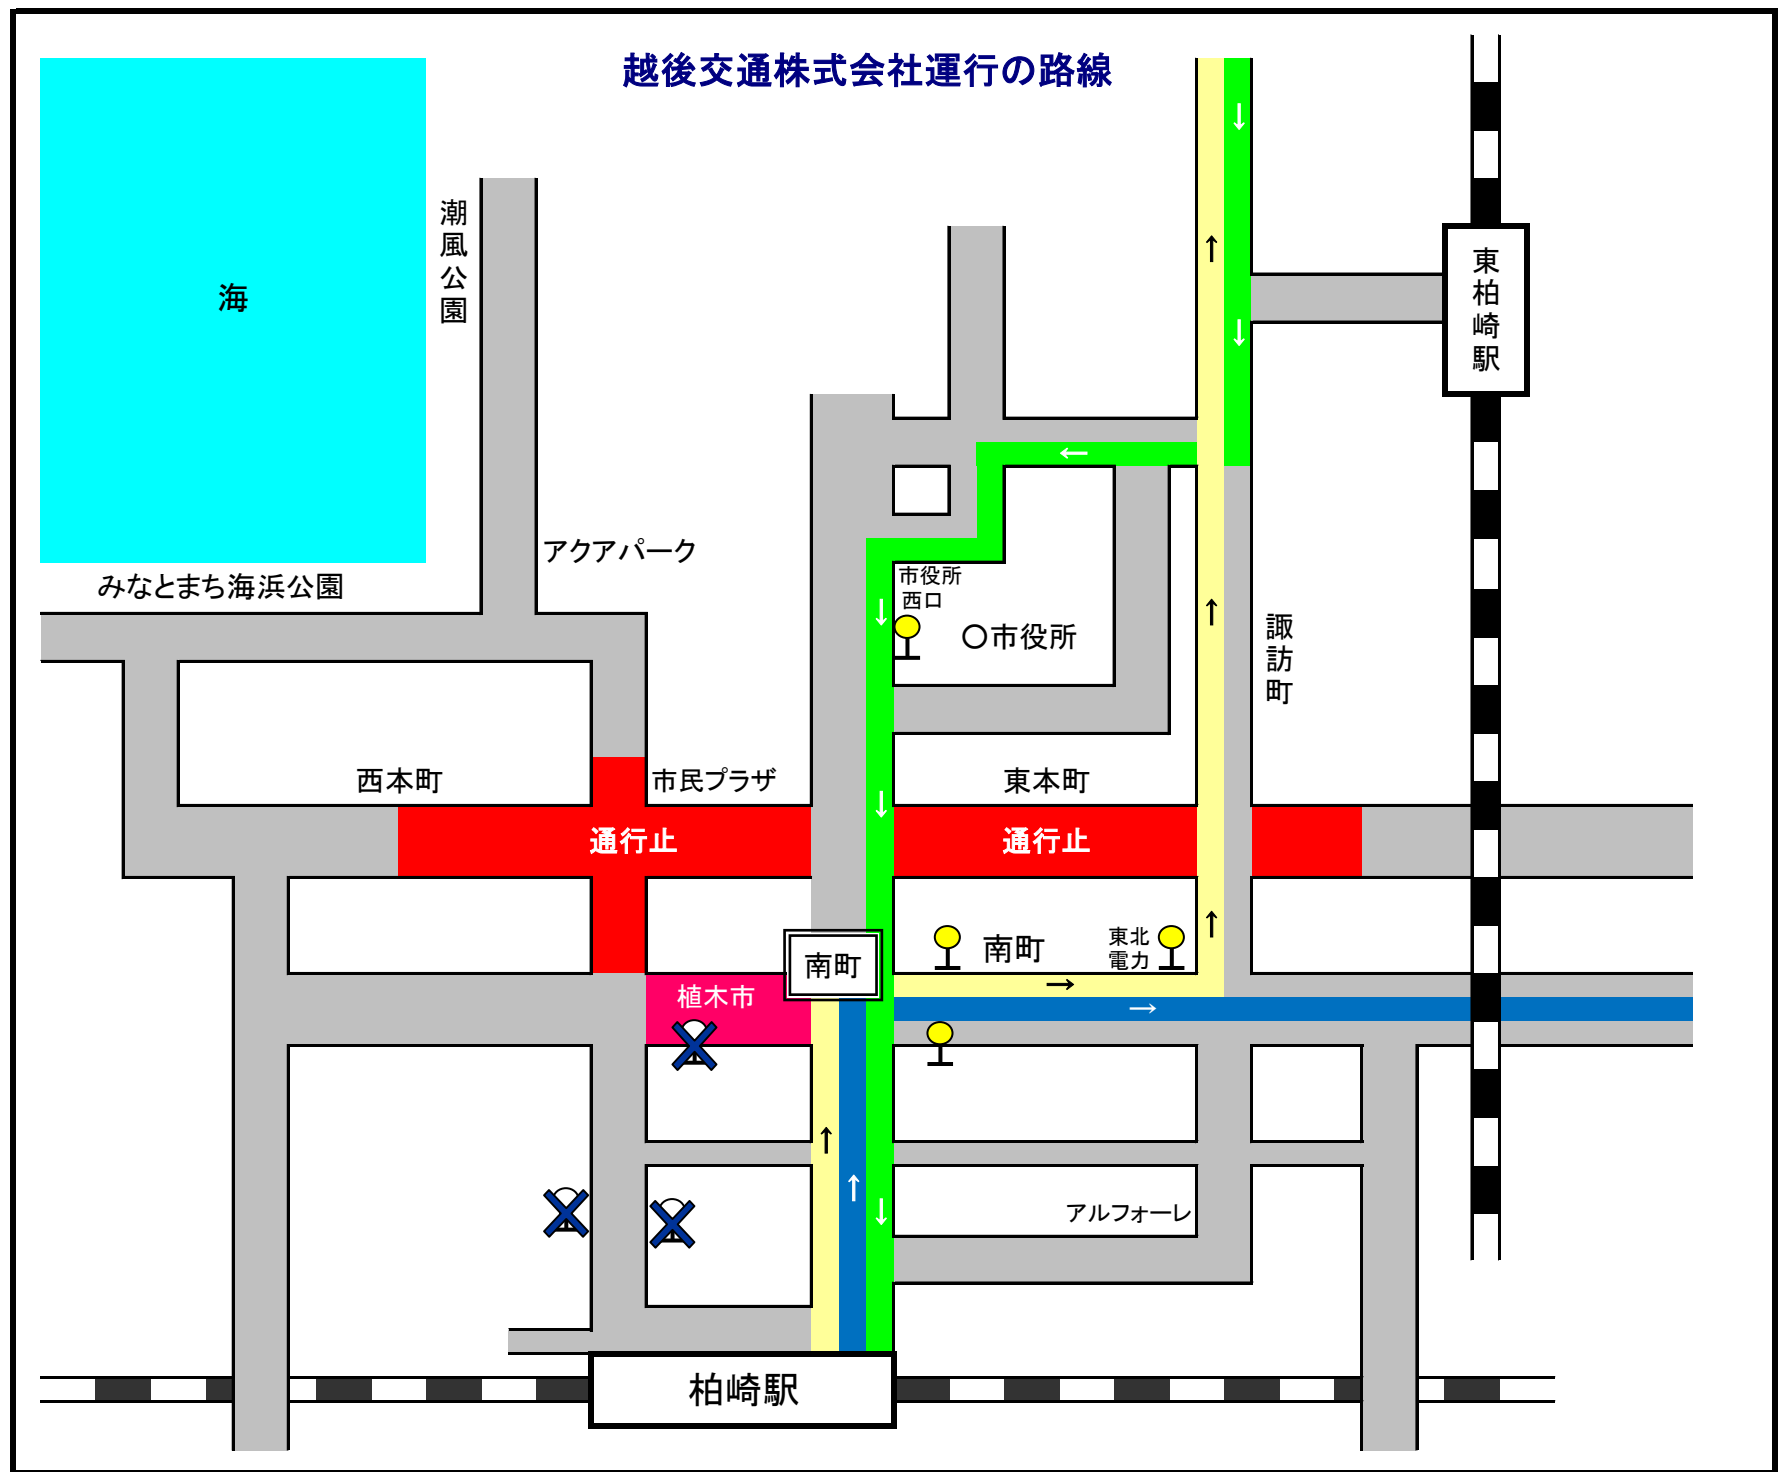

# バスからのお知らせ

柏崎駅前～長岡駅前線

## えんま市にともなう迂回運行について

えんま市による交通規制にともない、**6月13日(水)～16日(土)までの終日**、下記のように迂回運行いたします。

●柏崎駅前～春日・曾地経由～長岡駅前線

柏崎駅前 → 長岡駅前  の線にて運行； 駅前2丁目・商工会議所前・東本町1丁目・東本町2丁目は通りません。  
南町・東北電力前に臨時停車いたします。

長岡駅前 → 柏崎駅前  の線にて運行； 南町交差点から柏崎駅前へ直進。駅前通交差点・駅前2丁目は通りません。  
市役所西口の次は、柏崎駅前へ直行となります。

# えんま市による迂回のお知らせ

**期間 平成30年6月13日始発より16日終車まで**

西本町・東本町～四谷～長浜間、バスは通りません。

下図の臨時バス停、迂回路の既存バス停をご利用ください。

南町臨時バス停は出雲崎方面・東循環ひまわりの柏崎駅行きのみ停車いたします。