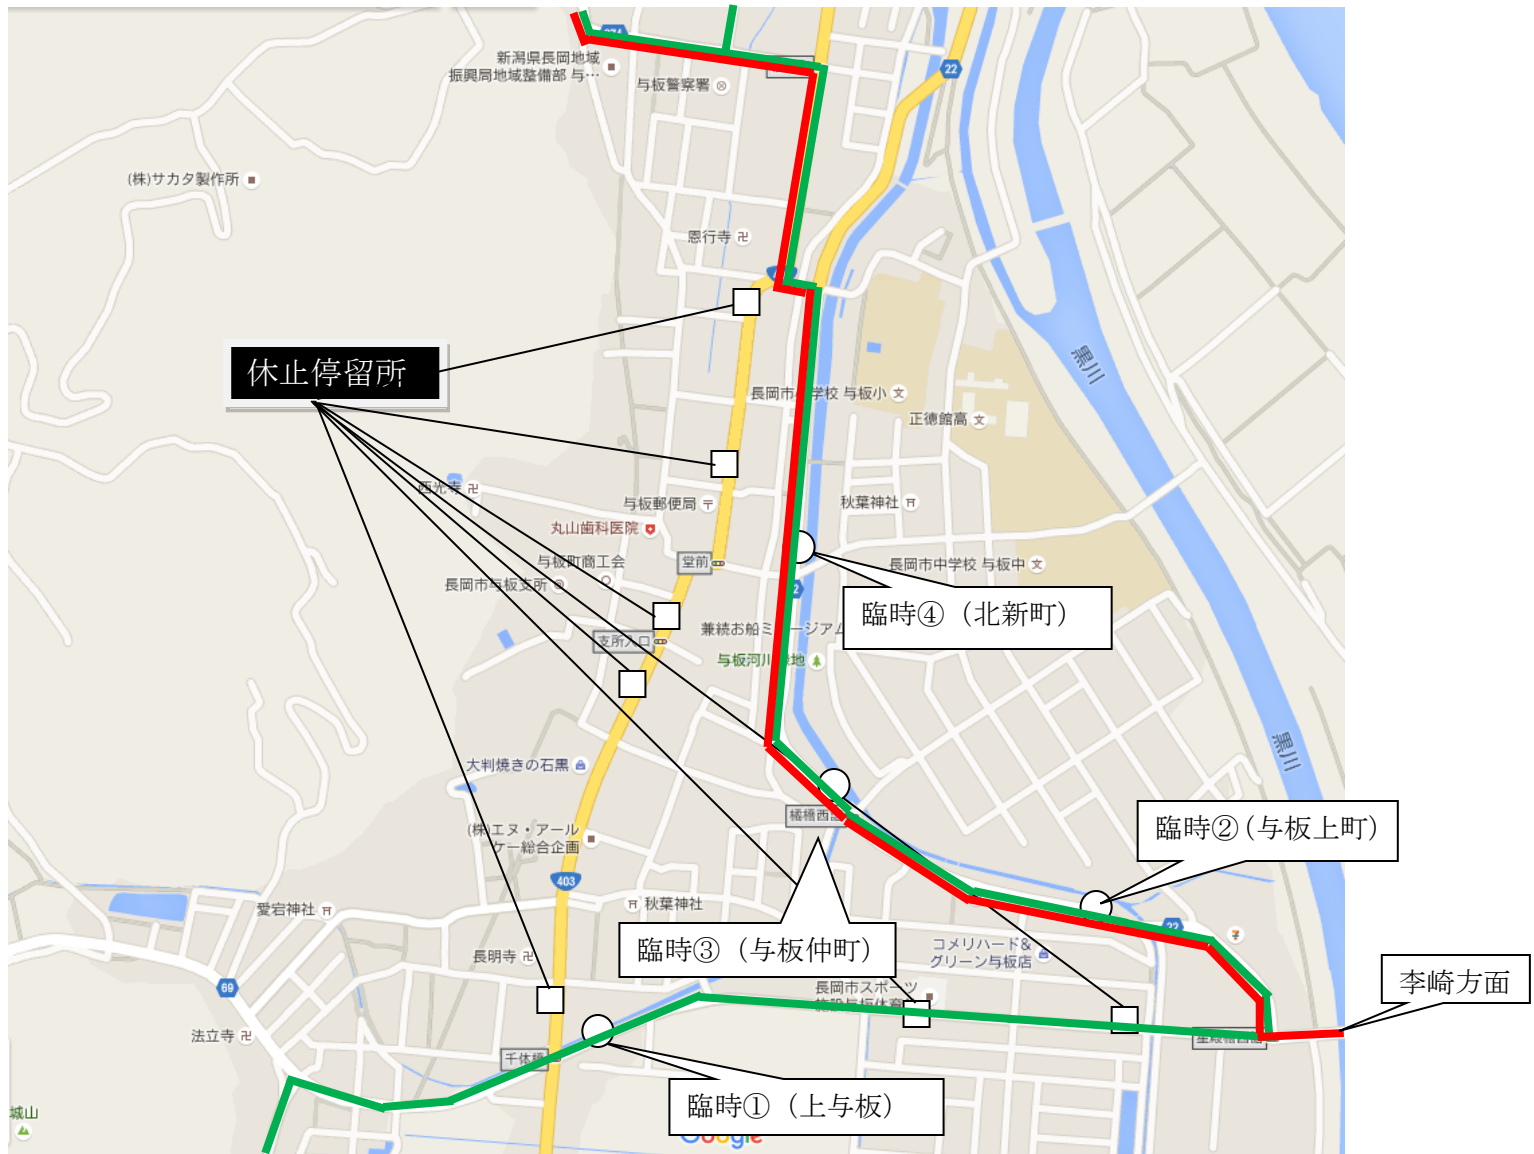

毎度ご乗車ありがとうございます。

バスからのお知らせ

与板十五夜まつりに伴うバス迂回運行のお知らせ

与板十五夜まつりの為、**9月14日(金) 19:00~**

9月16日(日)終日、バスは下記の通り**迂回運行**となります。

一部バス停も休止となりますので臨時バス停をご利用下さい。

【休止停留所】

江西団地・与板体育館前・上与板・与板上町・与板仲町・南新町・北新町

【バス迂回路】

お問い合わせは…越後交通（株）本社営業所 TEL 0258-27-1060

越 後 交 通