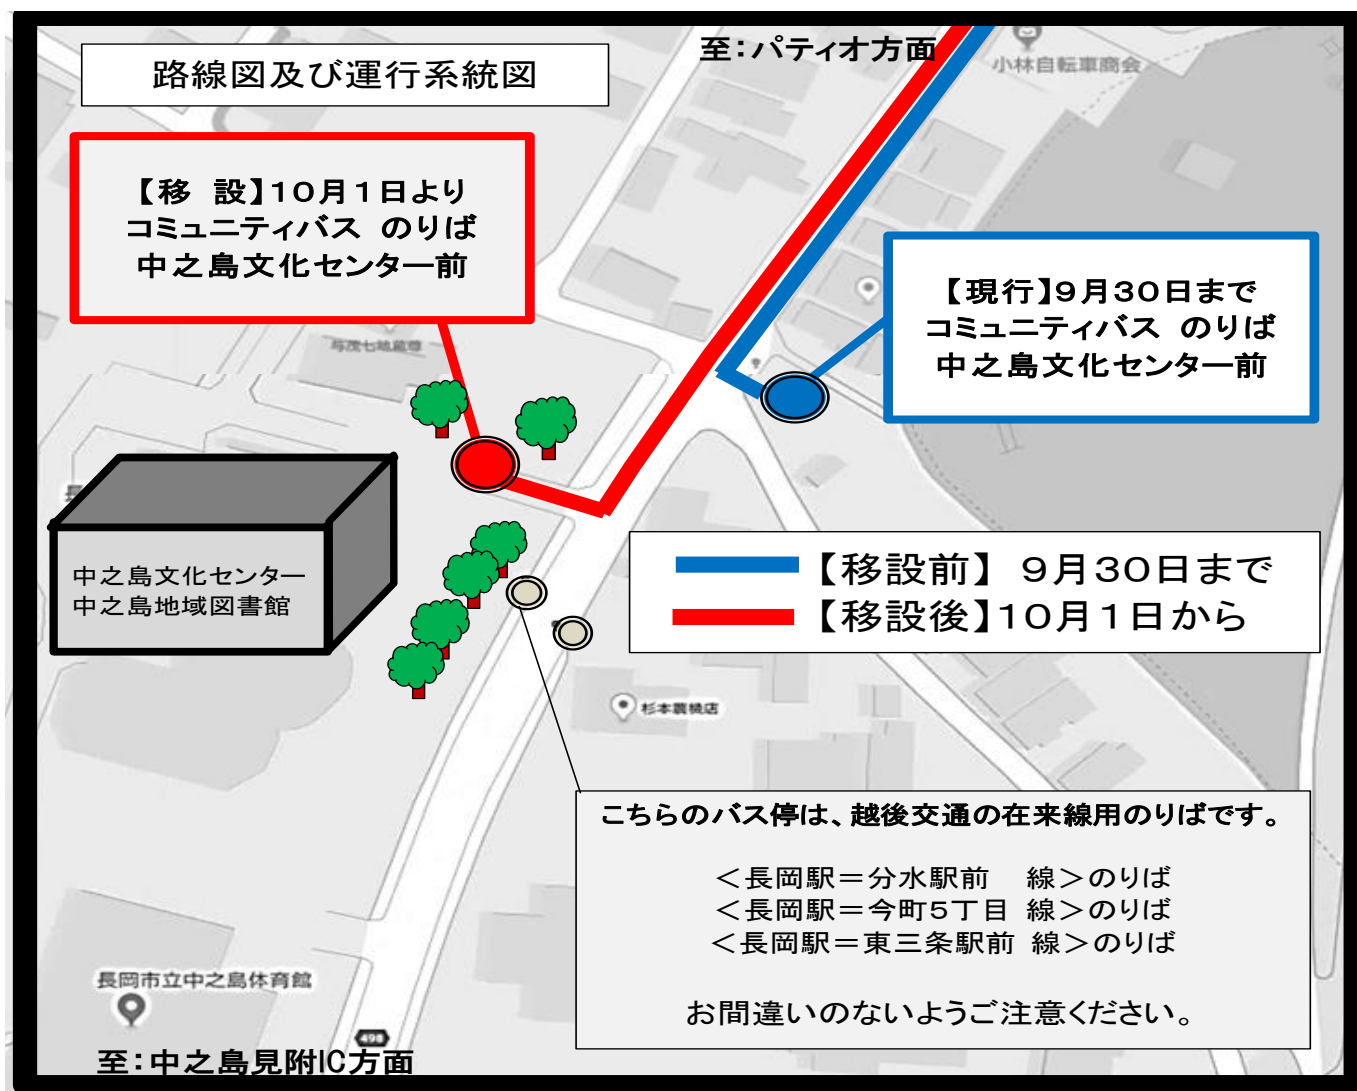

# 毎度ご乗車ありがとうございます。 バスからのお知らせ

## 見附市コミュニティバス

### 中之島文化センターバス停 移設について

日頃より見附市コミュニティバスをご利用いただき、誠にありがとうございます。平成30年10月1日(月)より、中之島文化センター前バス停を移設致します。お客様へはご迷惑をおかけいたしますが、お間違いの無いよう、ご利用くださいますようお願い申し上げます。

- 変更日 平成30年10月1日(月)
- 該當時刻 中之島文化センター前 7:08 始発
- 路線名 中之島文化センター前～パティオにいがた～コミュニティバス車庫 線
- 経路変更図