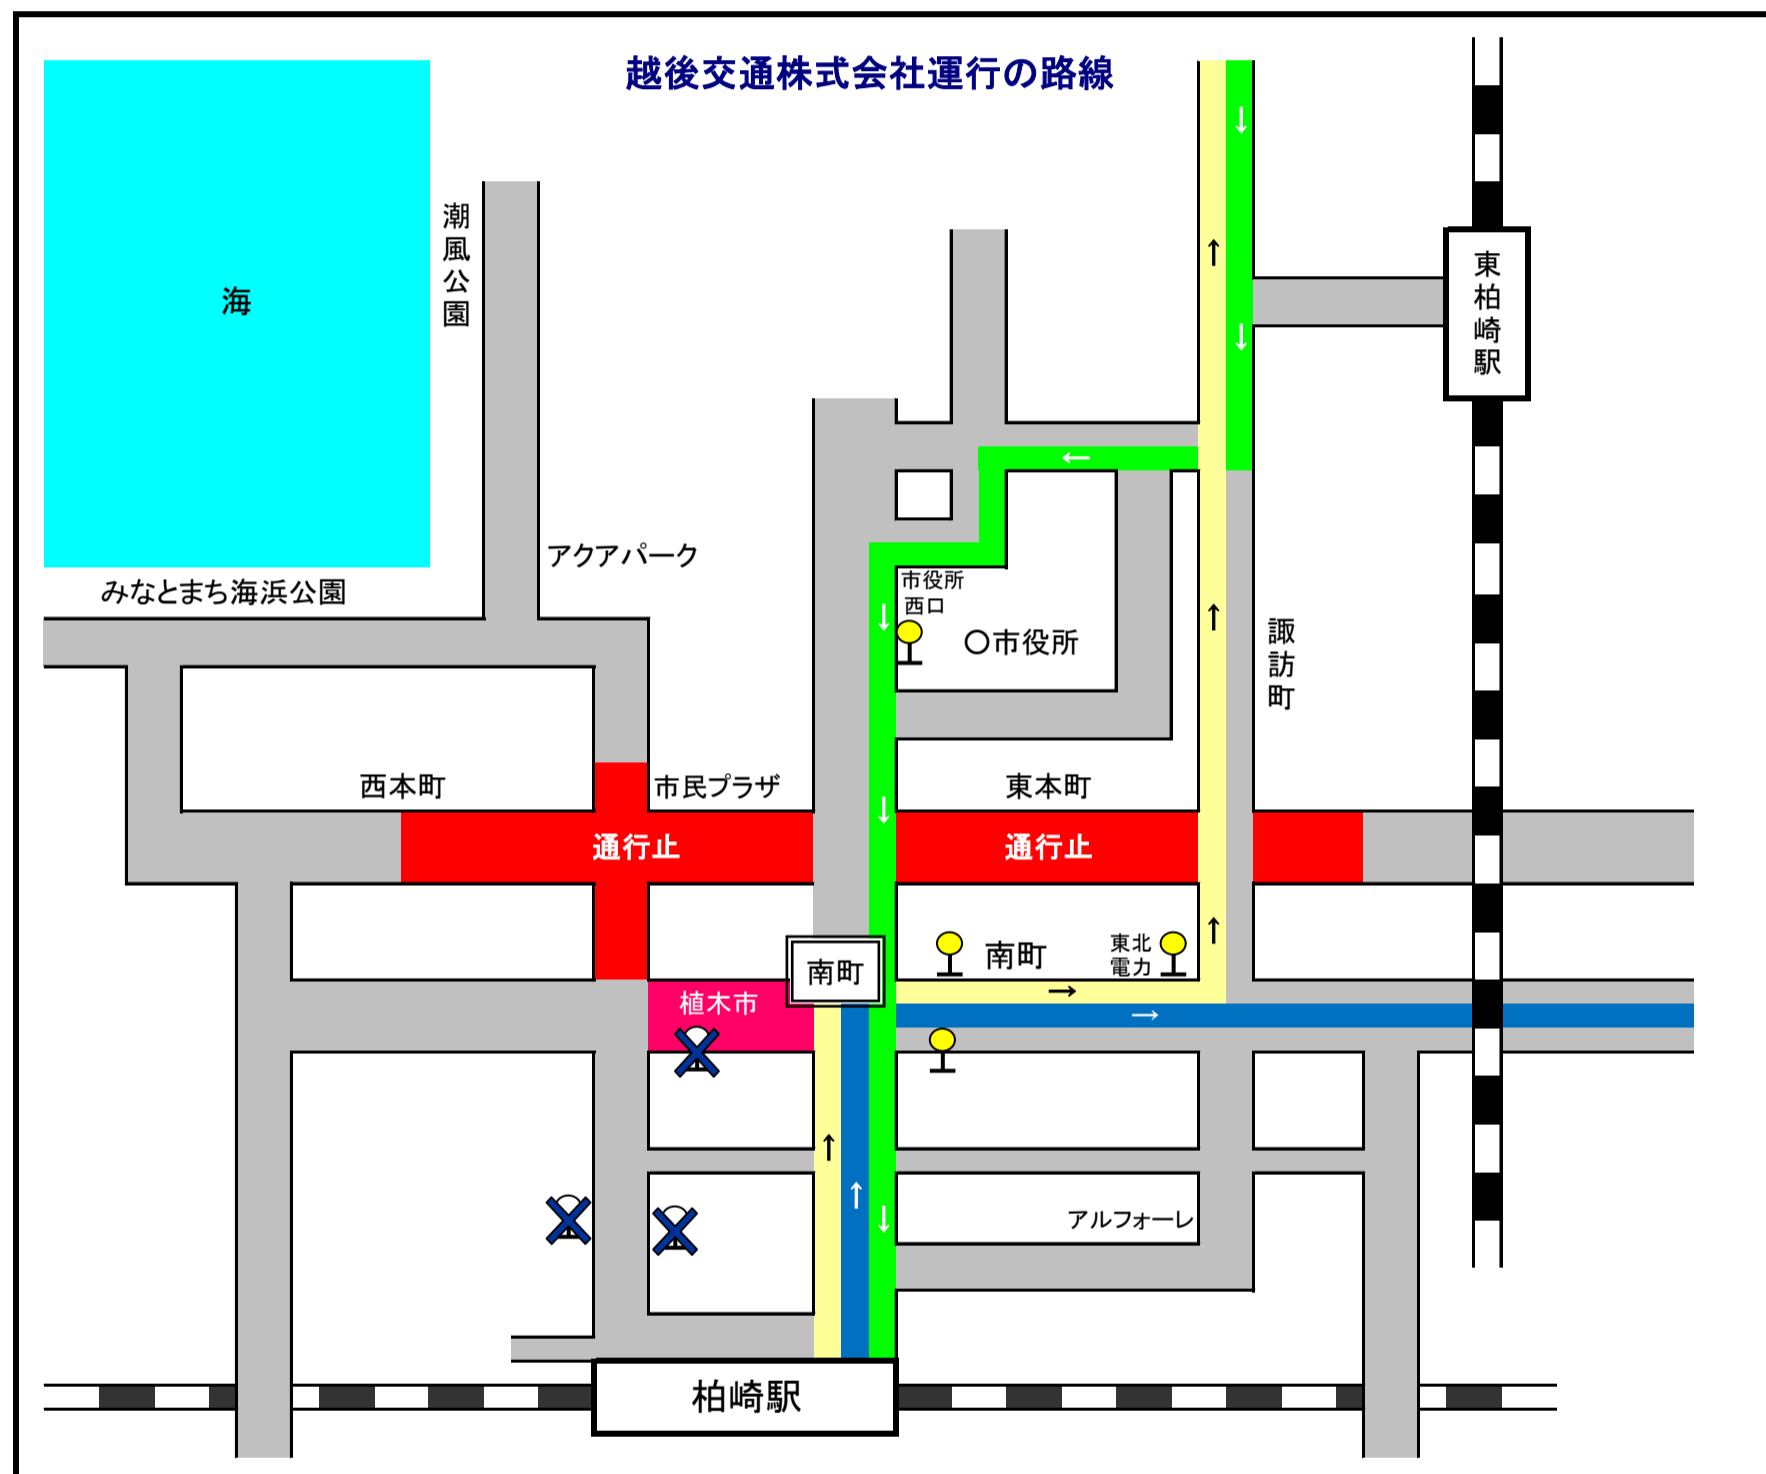

毎度ご乗車いただきましてありがとうございます。

バスからのお知らせ

柏崎駅前～長岡駅前線

えんま市にともなう迂回運行について

えんま市による交通規制にともない、6月13日(木)～16日(日)までの終日、下記のように迂回運行いたします。

● 柏崎駅前～春日・曾地経由～長岡駅前線

柏崎駅前 → 長岡駅前 の線にて運行； 駅前2丁目・商工会議所前・東本町1丁目・東本町2丁目は通りません。
南町・東北電力前に臨時停車いたします。

長岡駅前 → 柏崎駅前 の線にて運行； 南町交差点から柏崎駅前へ直進。駅前通交差点・駅前2丁目は通りません。
市役所西口の次は、柏崎駅前へ直行となります。

● 柏崎駅前～日吉町・西山経由～長岡駅前線 ・ 高速バス 柏崎駅前～新潟駅前線 平常通り運行いたします。

お問い合わせは・・・ 越後交通(株)柏崎営業所 TEL0257-23-5250

越後交通株式会社

えんま市による迂回のお知らせ

期間 令和1年6月13日始発より16日終車まで

西本町・東本町～四谷～長浜間、バスは通りません。

下図の臨時バス停、迂回路の既存バス停をご利用ください。

南町臨時バス停は出雲崎方面・東循環ひまわりの柏崎駅行きのみ停車いたします。

迂回路 略図