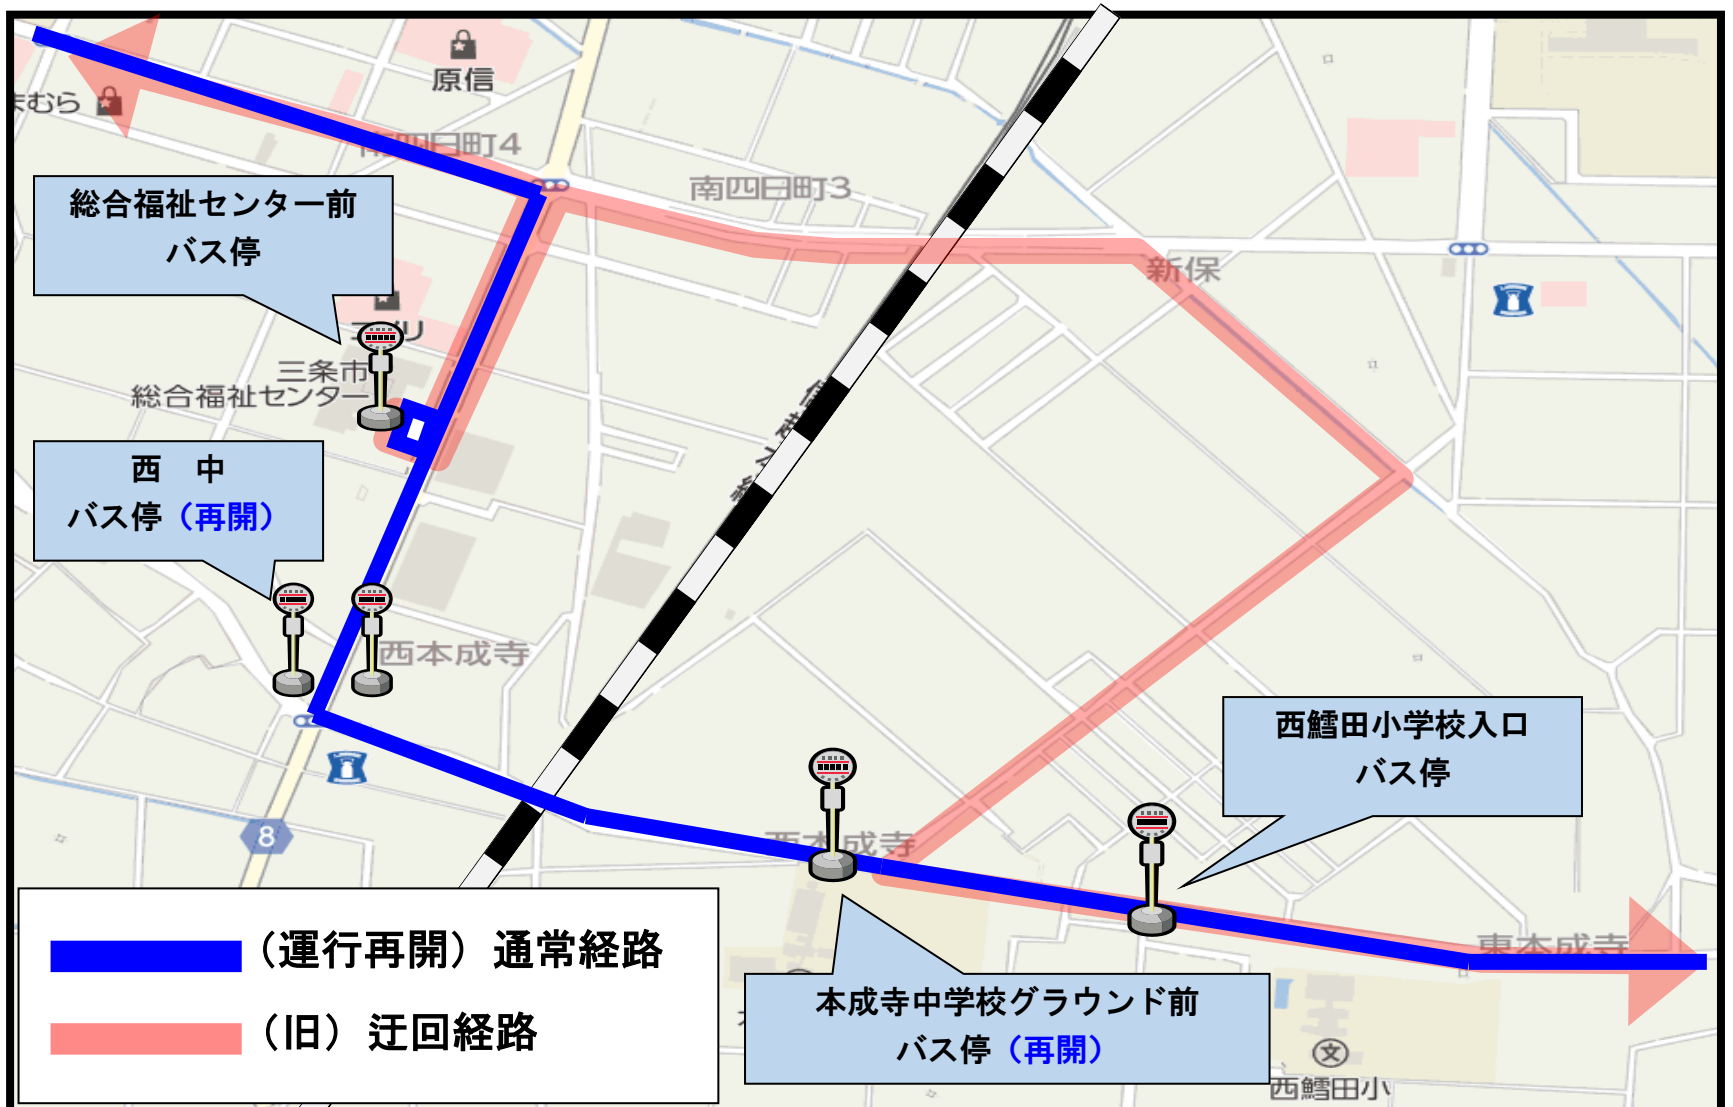

毎度ご乗車ありがとうございます。

バスからのお知らせ

循環バス 南コース

通常ルートによる運行再開について

平成30年7月13日(金)より長期間に亘り、西中踏切工事による迂回運行を行っておりましたが、工事終了に伴い、令和2年4月1日(水)より通常ルートでの運行を再開致します。ご利用のお客様には大変ご迷惑をおかけ致しました。

令和2年4月1日(水)より運行再開

お問い合わせは・・・越後交通(株) 三条営業所 TEL0256-38-2215

越後交通