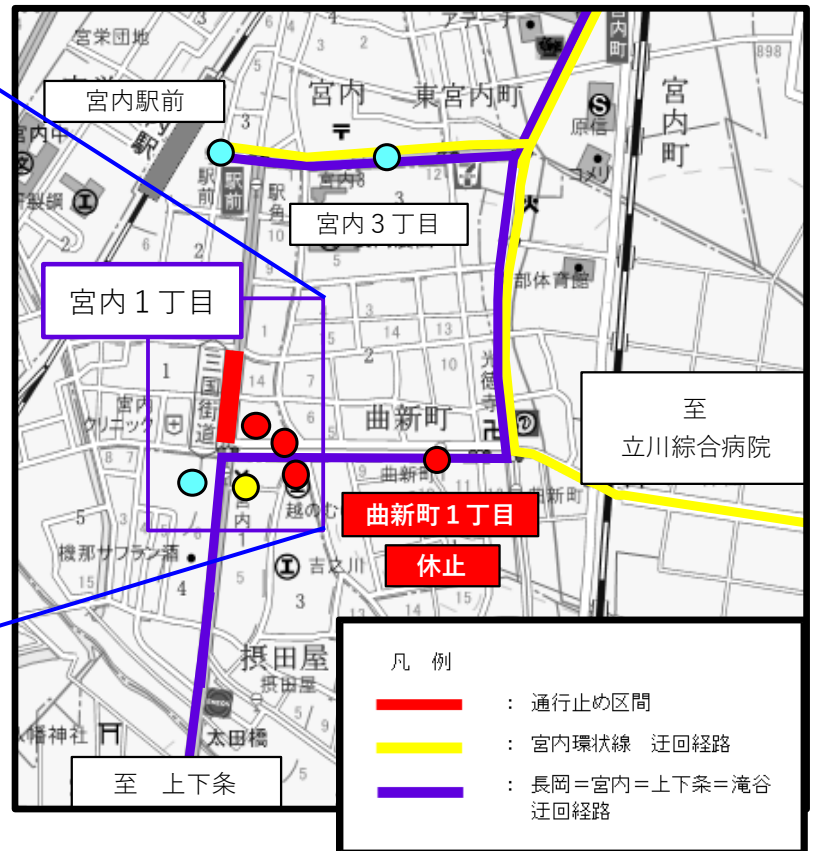

毎度ご乗車ありがとうございます。

バスからのお知らせ

イベントの開催に伴う迂回運行について

日頃より弊社路線バスをご利用いただき誠にありがとうございます。

『HAKKO trip 2021 ～Hakko×Local×Science～』の開催に伴い、下記路線を迂回運行いたします。ご利用のお客様にはご不便をおかけいたしますが、ご理解のほどよろしくお願い申し上げます。

日時：10月30日（土） 8時～17時

(東口7番線発) 長岡駅東口=上下条=滝谷線

長岡駅東口 — 飛詰 < 曲新町 — 豊詰東宮内3 — 豊詰 > 上下条 — 滝谷

令和3年4月1日改正

長岡駅東口発	宮内駅発	豊詰発	上下条発	滝谷1着	滝谷1発	上下条発	豊詰発	宮内駅発	長岡駅東口着
9:10	9:21	9:24	9:29		7:35	7:43	7:45	7:48	8:02
12:15	12:26	12:29	12:32	12:42		9:10	曲新町発 9:14	—	9:27
★14:55	15:06	15:09	15:12	15:22	9:47	9:55	9:57	10:00	10:14
15:30	—	15:40	15:47		12:47	12:55	12:57	13:00	13:14
16:30	—	16:40	16:47		★15:27	15:35	15:37	15:40	15:54
17:15	17:26	17:29	17:32	17:42		15:55	15:57	16:00	16:14
18:30	18:41	18:44	18:47	18:57		16:50	曲新町発 16:54	—	17:07
19:45	19:56	19:59	20:04		17:47	17:55	17:57	18:00	18:14
						★19:10	19:12	19:15	19:29
						20:05	20:07	20:10	20:24

★印は、土曜・日曜・祝日及び8月13日～16日、12月29日～1月3日間運休

(東口3番線発) 宮内環状線

令和3年4月1日改正

内回り(市立劇場先回り)					外回り(立川綜合病院先回り)						
東口3番線発	大手口10番線発	市立劇場発	宮内駅前発	立川綜合病院発	東口3番線着	東口3番線発	立川綜合病院発	宮内駅前発	市立劇場発	大手口10番線着	東口3番線着
★6:55	7:00	7:08	7:23	7:31	7:45	9:15	9:27	9:34	9:41	9:53	10:05
★7:25	7:30	7:38	7:53	8:01	8:15	★1:15	11:27	11:34	11:41	11:53	12:05
11:25	11:30	11:38	11:53	12:01	12:15	15:15	15:27	15:34	15:41	15:53	16:05
13:25	13:30	13:38	13:53	14:01	14:15	★16:15	16:27	16:34	16:41	16:53	17:05
★16:25	16:30	16:38	16:53	17:01	17:15	★17:15	17:27	17:34	17:41	17:53	18:05

迂回運行のお知らせ

色の運行は上記の通り迂回運行となります。

○ 対象路線 ・ 長岡駅東口=宮内・豊詰=上下条=滝谷 線
 「宮内1丁目」バス停(上下条・滝谷ゆき)は迂回運行の間、上記の通り臨時バス停を設置いたします。

・ 宮内環状線 (内回り・外回り)
 迂回区間: 宮内駅前～立川綜合病院 休止バス停: 「宮内1丁目」「曲新町1丁目」

※ 代替停留所はございません。

お問合せは・・・越後交通(株) 東長岡営業所 TEL 0258-35-3281