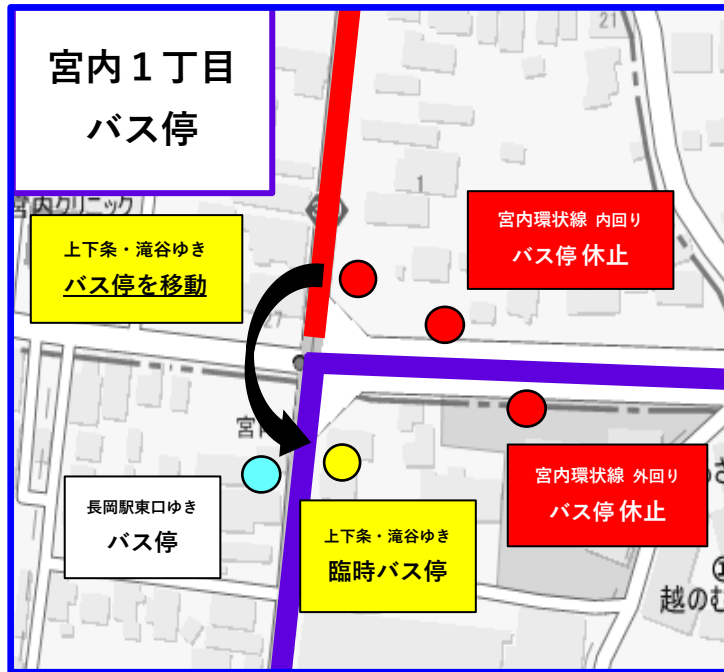

毎度ご乗車ありがとうございます。

バスからのお知らせ

イベントの開催に伴う迂回運行について

日頃より弊社路線バスをご利用いただき誠にありがとうございます。

『HAKKO trip 2021 ～Hakko×Local×Science～』の開催に伴い、下記路線を迂回運行いたします。ご利用のお客様にはご不便をおかけいたしますが、ご理解のほどよろしくお願い申し上げます。

日時：10月30日（土） 8時～17時

(東口7番線発) 長岡駅東口=上下条=滝谷線

長岡駅東口 — 飛詰 < 曲新町 — 豊詰東宮内3 — 豊詰 > 上下条 — 滝谷

令和3年4月1日改正

長岡駅東口発	宮内駅発	豊詰発	上下条発	滝谷1着	滝谷1発	上下条発	豊詰発	宮内駅発	長岡駅東口着
9:10	9:21	9:24	9:29		7:35	7:43	7:45	7:48	8:02
12:15	12:26	12:29	12:32	12:42		9:10	曲新町発 9:14	—	9:27
★14:55	15:06	15:09	15:12	15:22	9:47	9:55	9:57	10:00	10:14
15:30	—	15:40	15:47		12:47	12:55	12:57	13:00	13:14
16:30	—	16:40	16:47		★15:27	15:35	15:37	15:40	15:54
17:15	17:26	17:29	17:32	17:42		15:55	15:57	16:00	16:14
18:30	18:41	18:44	18:47	18:57		16:50	曲新町発 16:54	—	17:07
19:45	19:56	19:59	20:04		17:47	17:55	17:57	18:00	18:14
						★19:10	19:12	19:15	19:29
						20:05	20:07	20:10	20:24

★印は、土曜・日曜・祝日及び8月13日～16日、12月29日～1月3日間運休

(東口3番線発) 宮内環状線

令和3年4月1日改正

内回り(市立劇場先回り)					外回り(立川綜合病院先回り)						
東口3番線発	大手口10番線発	市立劇場発	宮内駅前発	立川綜合病院発	東口3番線着	東口3番線発	立川綜合病院発	宮内駅前発	市立劇場発	大手口10番線着	東口3番線着
★6:55	7:00	7:08	7:23	7:31	7:45	9:15	9:27	9:34	9:41	9:53	10:05
★7:25	7:30	7:38	7:53	8:01	8:15	★1:15	11:27	11:34	11:41	11:53	12:05
11:25	11:30	11:38	11:53	12:01	12:15	15:15	15:27	15:34	15:41	15:53	16:05
13:25	13:30	13:38	13:53	14:01	14:15	★16:15	16:27	16:34	16:41	16:53	17:05
★16:25	16:30	16:38	16:53	17:01	17:15	★17:15	17:27	17:34	17:41	17:53	18:05

迂回運行のお知らせ

色の運行は上記の通り迂回運行となります。

○ 対象路線 ・ 長岡駅東口=宮内・豊詰=上下条=滝谷 線
 「宮内1丁目」バス停(上下条・滝谷ゆき)は迂回運行の間、上記の通り臨時バス停を設置いたします。

・ 宮内環状線 (内回り・外回り)
 迂回区間: 宮内駅前～立川綜合病院 休止バス停: 「宮内1丁目」「曲新町1丁目」

※ 代替停留所はございません。

お問合せは・・・越後交通(株) 東長岡営業所 TEL 0258-35-3281