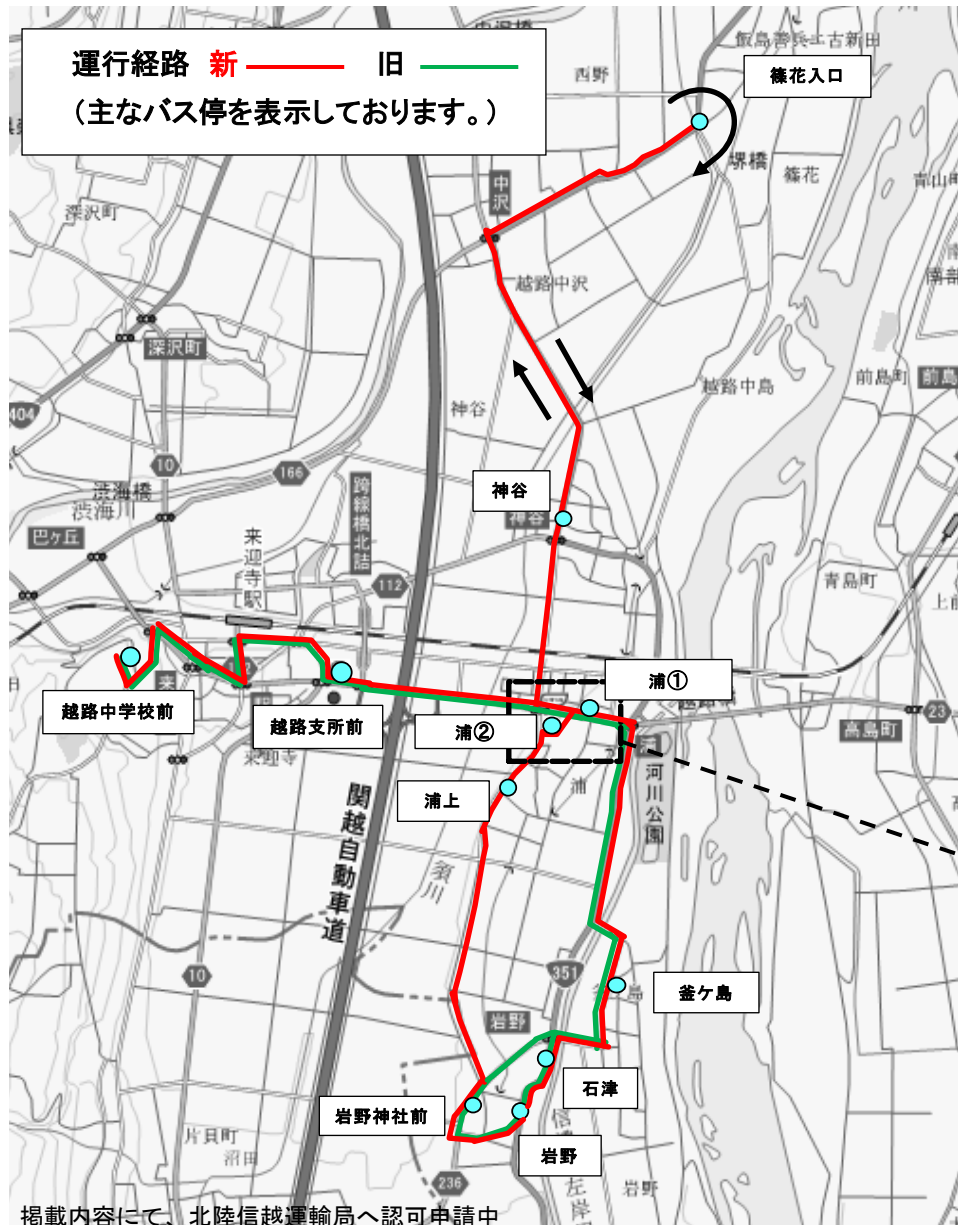

毎度ご乗車ありがとうございます。

越後交通(株)バス運行のお知らせ

冬期雪ぼたる号 岩野線 一部延伸について

日頃より当社路線バスをご利用いただき誠にありがとうございます。
この度、雪ぼたる号岩野線の一部時刻を下記の通り延伸し経路変更いたします。
ご利用のお客様は、お間違いのないようご注意願います。

◎該当路線 **雪ぼたる号 岩野線**

◎該当時刻 **月曜日のみ運行**(但し、祝日及び12月29～1月3日間は運休します)

越路中学校前発 15:30

◎期間 **令和3年11月8日～令和4年3月31日**

(来年度以降も11月～3月に運行する予定です)

運行日 …… 毎週月曜日から土曜日まで運行します。但し、祝日及び12月29日～1月3日間は運休します。

雪ぼたる号 岩野線 時刻表																					(11月8日～3月31日運行)	
越路中学校前発	越路支所前	浦発①	釜ヶ島発	石津発	岩野発	釜ヶ島発	浦上発	浦発②	浦発③	神谷	中島入口	中沢	西野	篠花入口	西野	中沢	中島入口	神谷	越路支所前	越路中学校前着		
			★ 7:25	7:26	7:27	—	7:31	7:33	—	—	—	—	—	—	—	—	—	—	7:37	7:43		
月曜日のみ運行														延伸区間								
	15:30	15:34	15:38	15:42	15:43	15:44	—	15:48	15:50	—	15:53	15:54	15:55	15:56	16:00	16:01	16:02	16:03	16:04	16:08		
塚山より 火～金曜日のみ運行	16:20	16:27	16:31	16:35	16:36	16:37	16:41	—	—	16:46	—	—	—	—	—	—	—	—	—	16:50		
塚山より	★ 17:29	17:36	17:40	17:44	17:45	17:46	17:50	—	—	17:55	—	—	—	—	—	—	—	—	—	17:59		

★印は、土曜日運休。

運賃		浦上	浦	釜ヶ島	岩野	石津	岩野	越路支所前	越路中学校前
浦上									
浦		180							
釜ヶ島		180	180						
岩野		180	180	180					
石津		180	180	180	180				
岩野		180	180	180	180	180			
越路支所前		180	180	180	180	180	180		
越路中学校前		180	180	180	180	180	180	180	