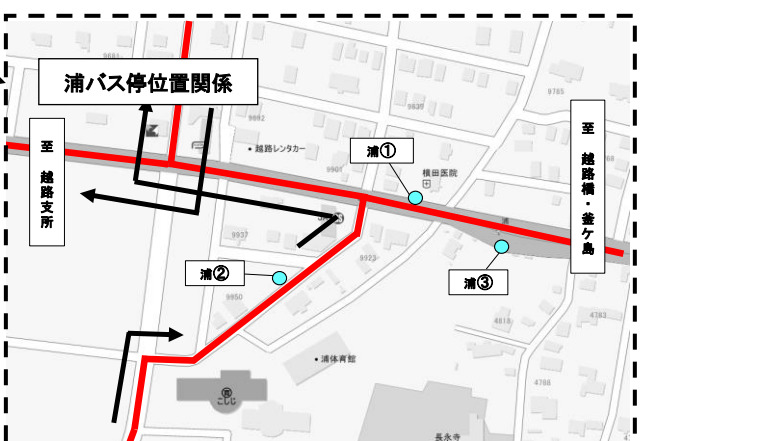

毎度ご乗車ありがとうございます。

越後交通(株)バス運行のお知らせ

冬期雪ぼたる号 岩野線 一部延伸について

日頃より当社路線バスをご利用いただき誠にありがとうございます。
この度、雪ぼたる号岩野線の一部時刻を下記の通り延伸し経路変更いたします。
ご利用のお客様は、お間違いのないようご注意願います。

◎該当路線 **雪ぼたる号 岩野線**

◎該当時刻 **月曜日のみ運行**(但し、祝日及び12月29～1月3日間は運休します)

越路中学校前発 15:30

◎期間 **令和3年11月8日～令和4年3月31日**

(来年度以降も11月～3月に運行する予定です)

運行日 …… 毎週月曜日から土曜日まで運行します。但し、祝日及び12月29日～1月3日間は運休します。

雪ぼたる号 岩野線 時刻表																					(11月8日～3月31日運行)	
越路中学校前発	越路支所前	浦発①	釜ヶ島発	石津発	岩野発	釜ヶ島発	浦上発	浦発②	浦発③	神谷	中島入口	中沢	西野	篠花入口	西野	中沢	中島入口	神谷	越路支所前	越路中学校前着		
			★ 7:25	7:26	7:27	—	7:31	7:33	—	—	—	—	—	—	—	—	—	—	7:37	7:43		
月曜日のみ運行														延伸区間								
	15:30	15:34	15:38	15:42	15:43	15:44	—	15:48	15:50	—	15:53	15:54	15:55	15:56	16:00	16:01	16:02	16:03	16:04	16:08		
塚山より 火～金曜日のみ運行	16:20	16:27	16:31	16:35	16:36	16:37	16:41	—	—	16:46	—	—	—	—	—	—	—	—	—	16:50		
塚山より	★ 17:29	17:36	17:40	17:44	17:45	17:46	17:50	—	—	17:55	—	—	—	—	—	—	—	—	—	17:59		

★印は、土曜日運休。

運賃		浦上	浦	釜ヶ島	岩野	石津	岩野	越路支所前	越路中学校前
浦上									
浦		180							
釜ヶ島		180	180						
岩野		180	180	180					
石津		180	180	180	180				
岩野		180	180	180	180	180			
越路支所前		180	180	180	180	180	180		
越路中学校前		180	180	180	180	180	180	180	