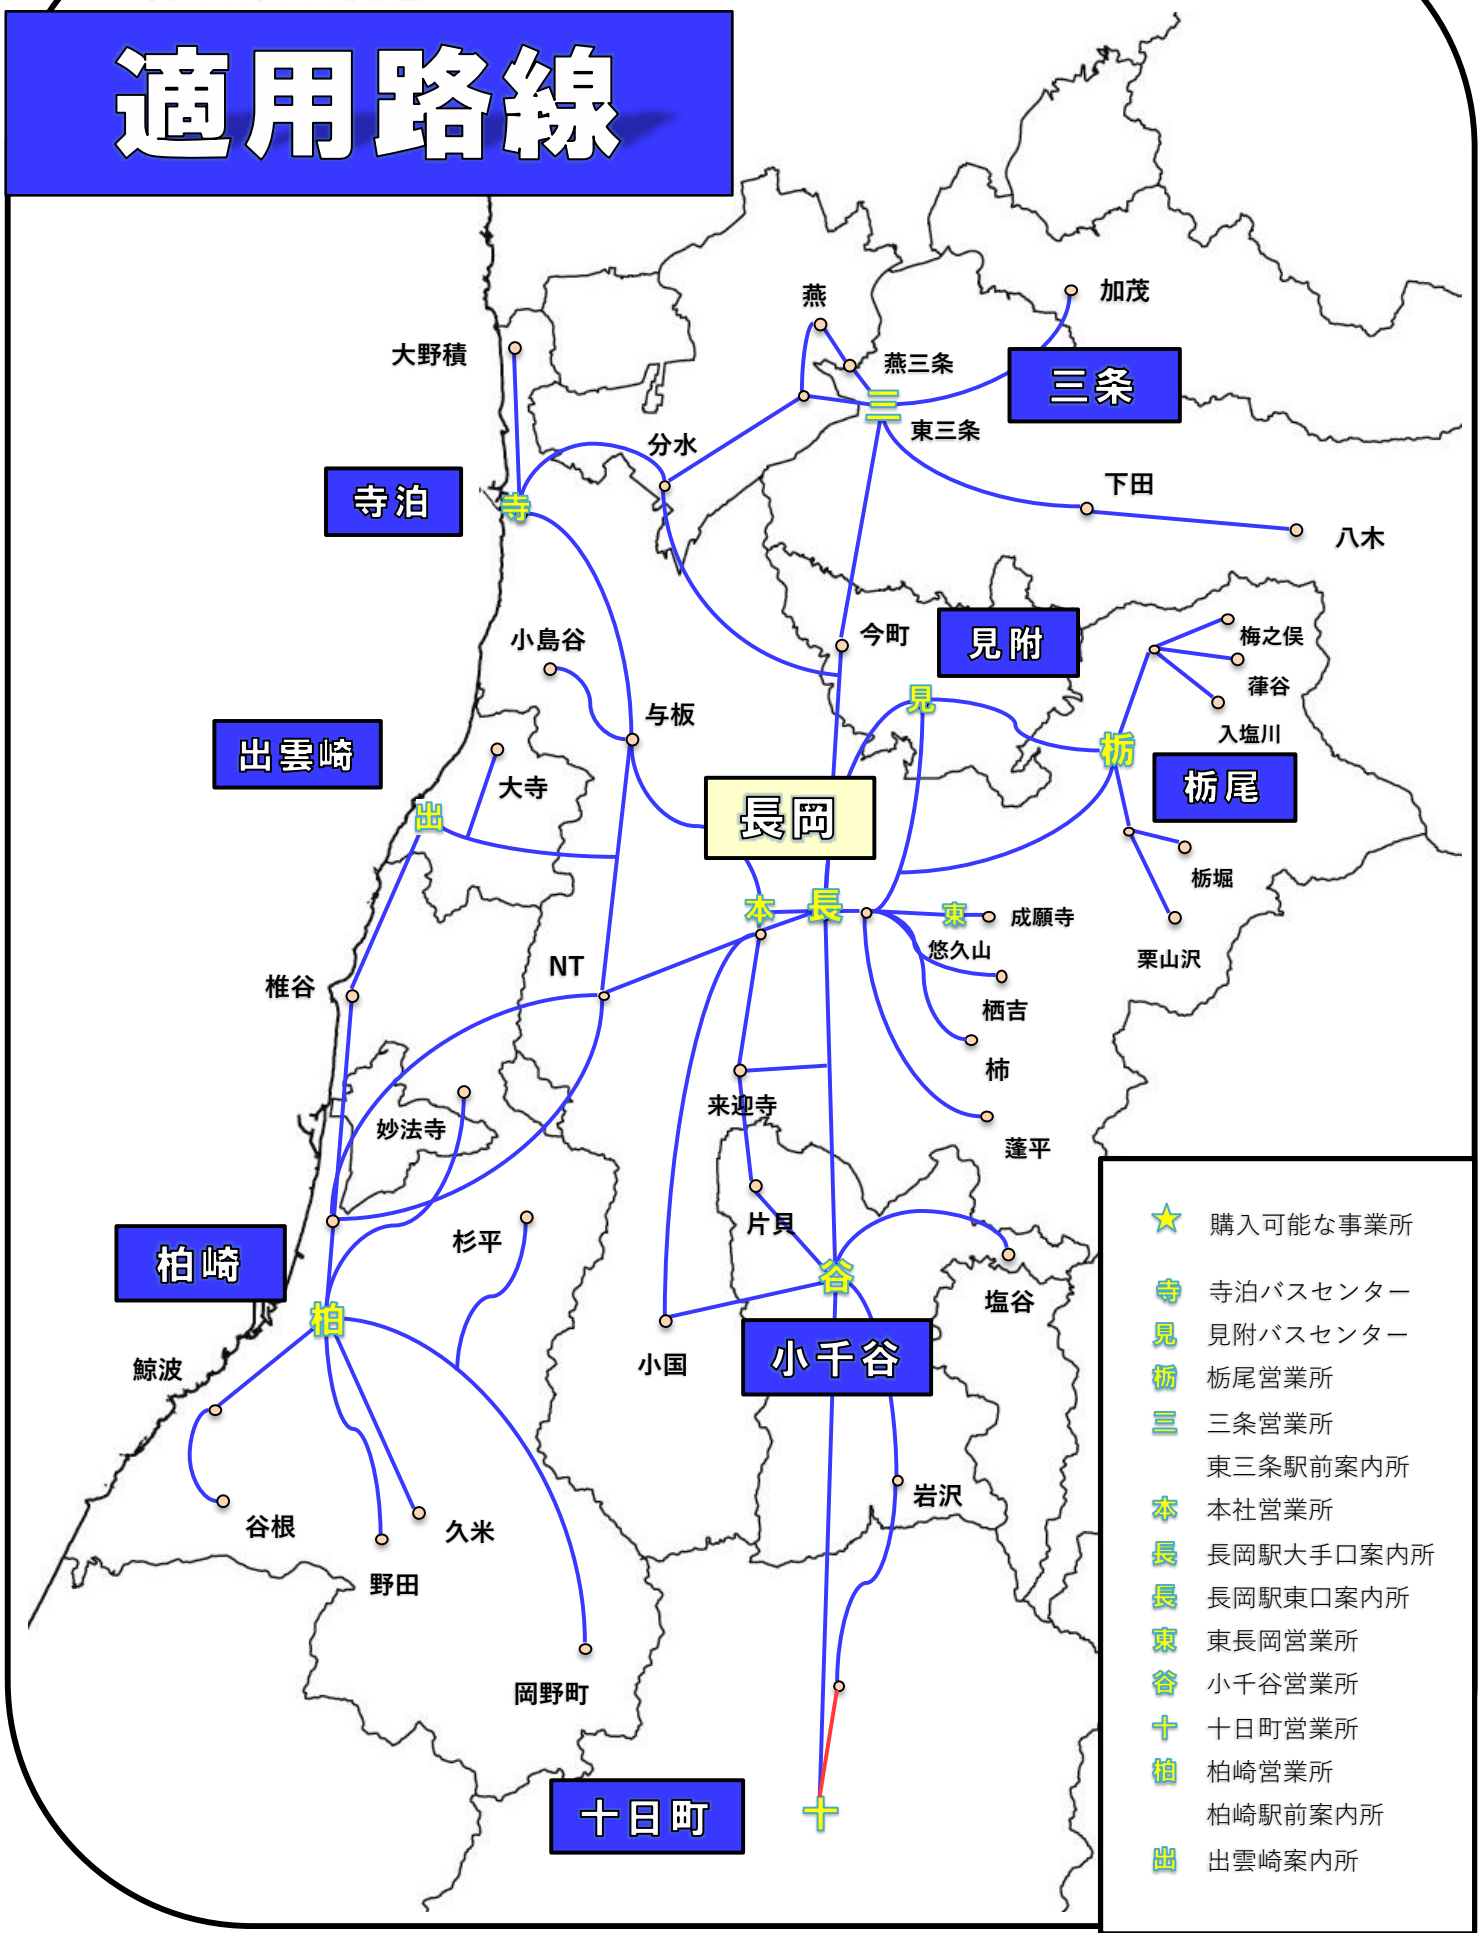

# 越後交通路線バス全線 休日乗り放題パス

越後交通が運行する  
路線バス全線で  
ご利用いただけます。

※高速バス・三条市内循環バス・柏崎市内循環バス・見附市内コミュニティバス・臨時バスは除きます。南越後観光バスが運行するバスも除きます。

使いたい日付を  
コインで削る  
スクラッチ式!

## ご利用可能日

土曜・日曜・祝日及び1月23日～1月7日、3月15日～4月7日、  
7月20日～8月31日の1日に限りご利用できます。

越後交通の各営業所・各案内所・各バスセンターにて購入できます。

T・ジョイ長岡  
夏休み限定企画

休日バス提示で...

フード・ドリンク売店にて

# 50円引き

対象期間

2021.7.22  
～8.31

※パスポート1枚につき、1回使用可能

※パスポート利用日のみ有効

「乗って。得して。もっと好きになる。」

『アヤと魔女』

2021年8月27日(金) 公開

# 適用路線

- ★ 購入可能な事業所
- 寺 寺泊バスセンター
- 見 見附バスセンター
- 栃 栃尾営業所
- 三 三条営業所  
東三条駅前案内所
- 本 本社営業所
- 長 長岡駅大手口案内所
- 長 長岡駅東口案内所
- 東 東長岡営業所
- 谷 小千谷営業所
- 十 十日町営業所
- 柏 柏崎営業所  
柏崎駅前案内所
- 出 出雲崎案内所

※以下の路線バスを除きます。

高速バス 臨時バス 見附市内コミュニティバス 三条市内循環バス 柏崎市内循環バス 南越後観光バスが運行するバス