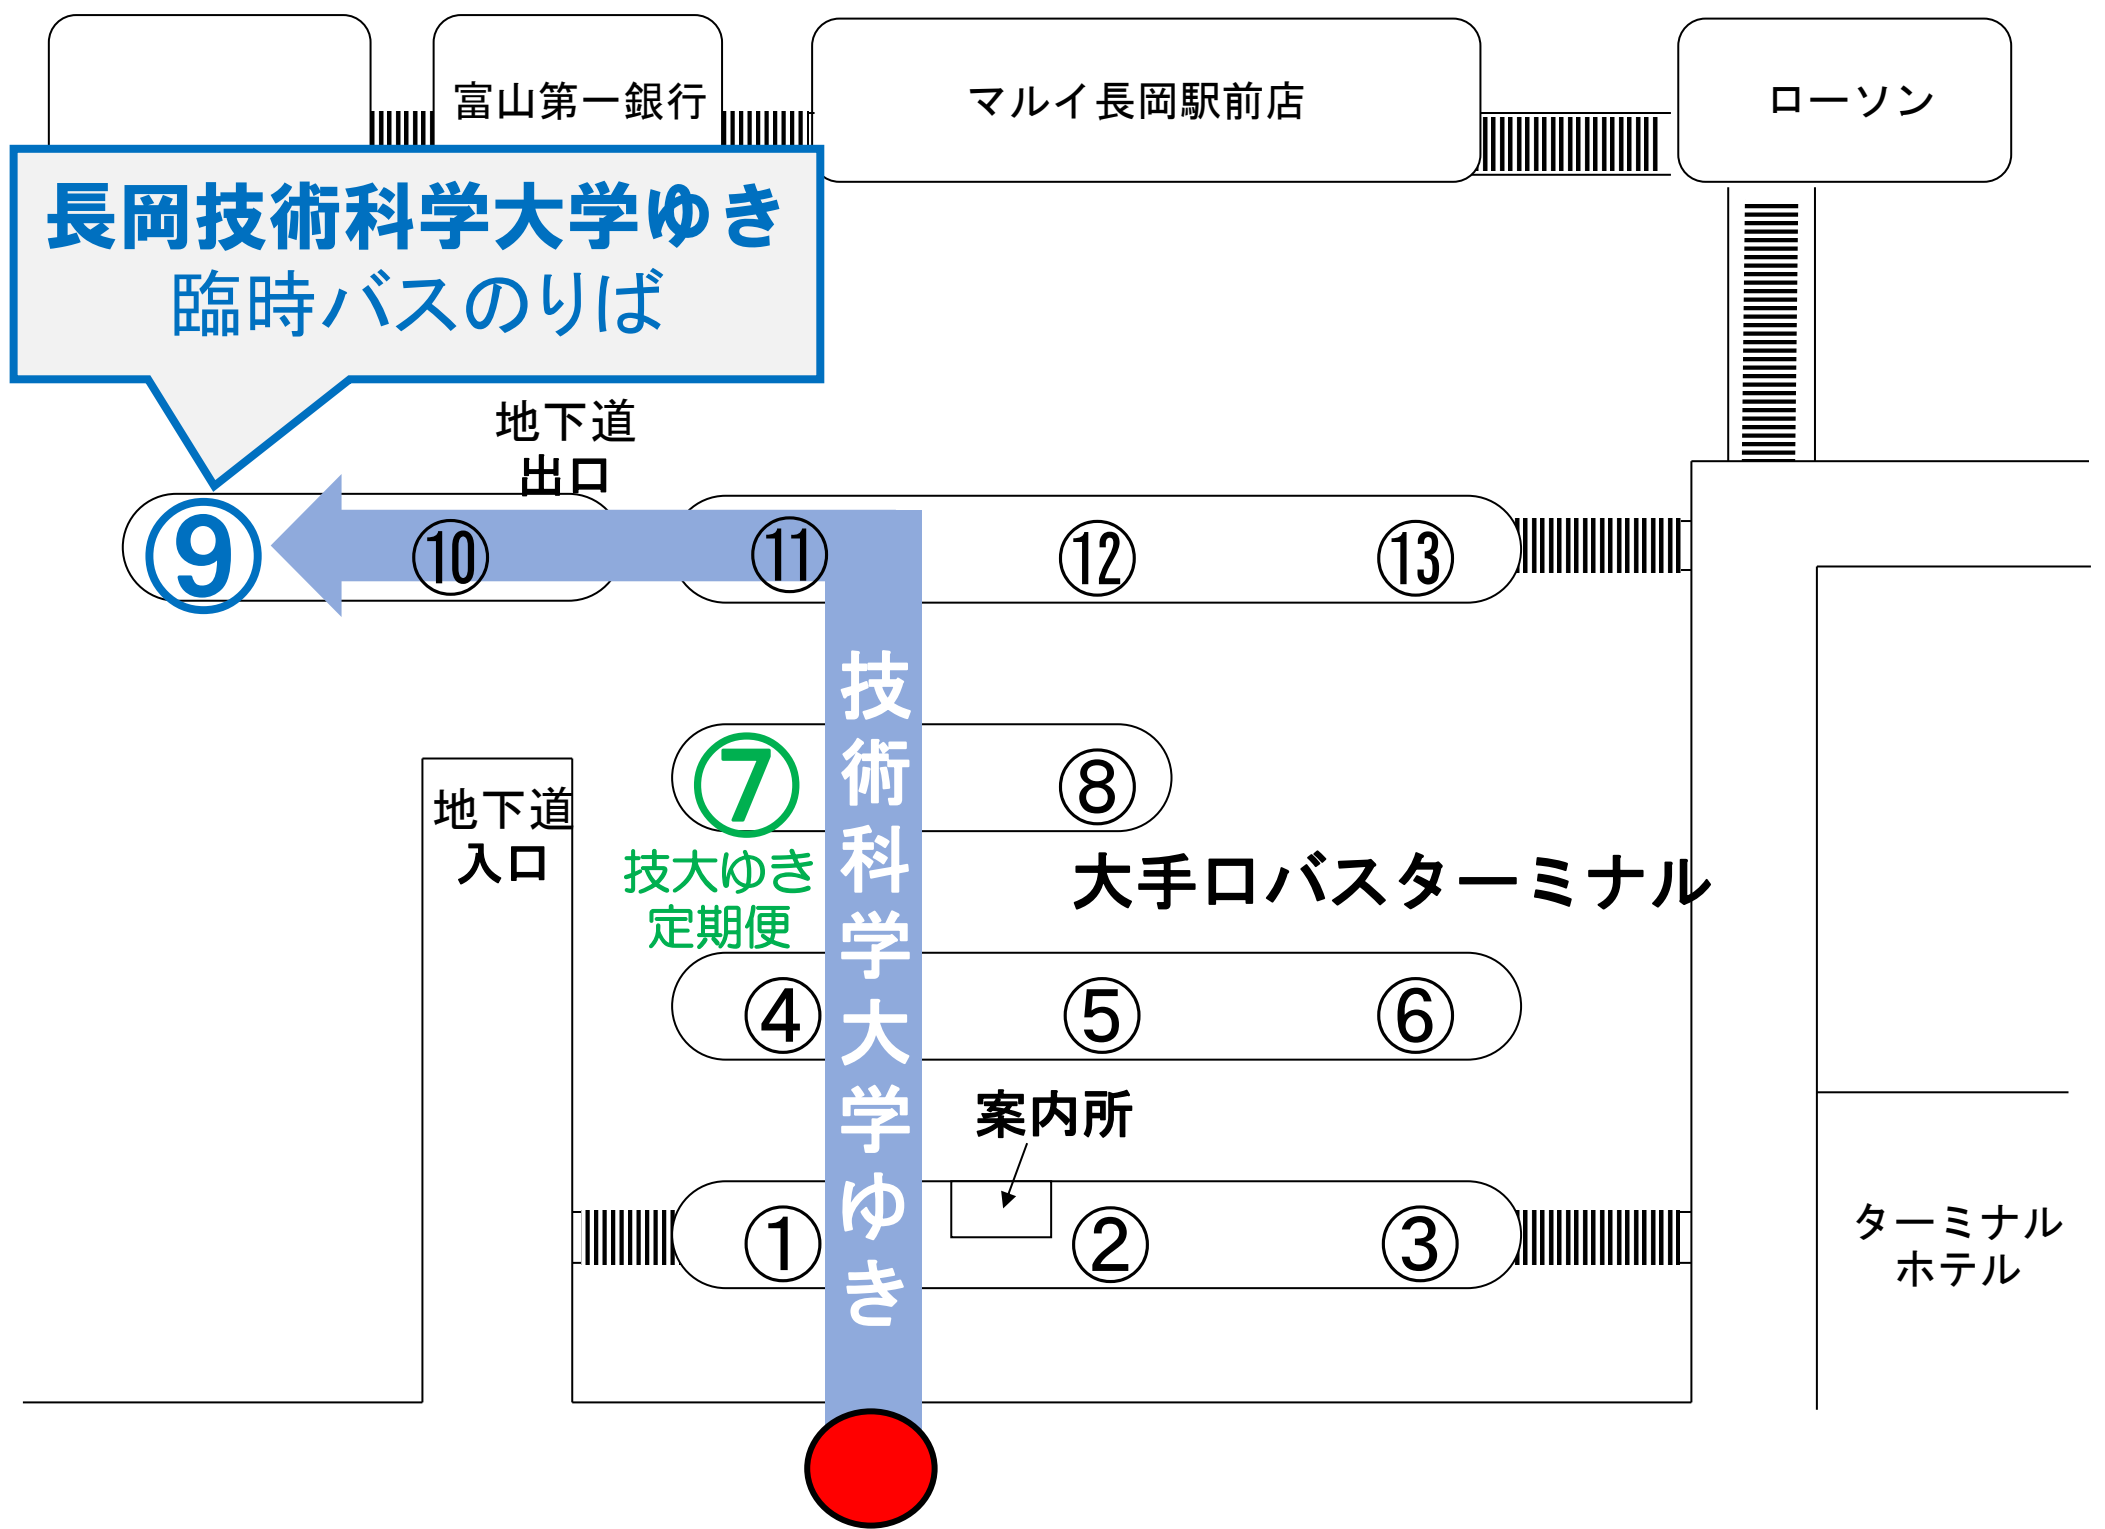

復路 長岡技術科学大学 ⇒ 長岡駅前  
10:30 発 2台

《運賃》 片道 330円

お問い合わせは … 越後交通(株) 本社営業所 TEL0258-27-1060  
大手口案内所 TEL0258-32-2809

越後交通

# 令和5年度 第3学年入学者選抜試験 長岡技術科学大学ゆき 臨時バスののりば案内図

運賃 長岡技術科学大学ゆき 330円(片道)  
(運賃はバスを降りる際にお支払ください。)

## 長岡駅

※長岡技術科学大学へは、⑦番線（大手大橋経由）

技大・ニュータウン・県立歴史博物館ゆきの定期バスもございます。