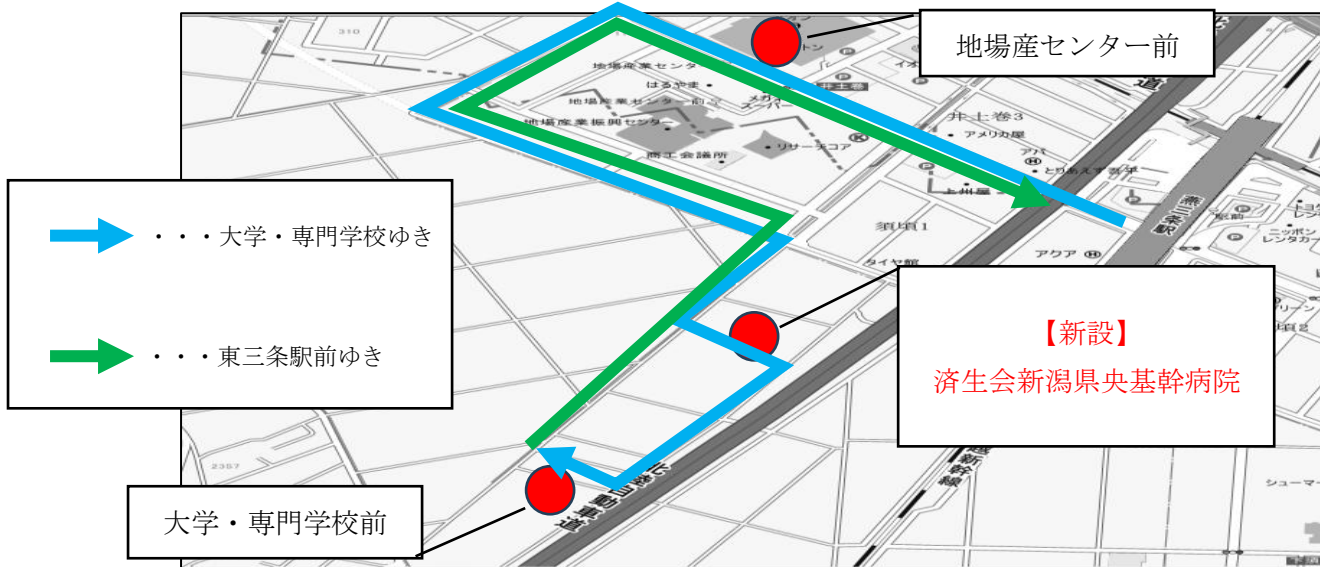

○主な改正内容、運行経路について

経路変更に伴い、新たに【済生会新潟県央基幹病院】バス停に停車いたします。

※ただし、令和6年3月1日～3月3日の間は【済生会新潟県央基幹病院】バス停を休止いたします。

また、道路工事による通行止めにより、3月31日まで一部区間を迂回運行いたします。

(期間については現時点での予定であり、変更となる場合がございます。)

迂回運行によるバス停の休止はございません。

東三条駅	7:20	8:15	8:45	9:55	12:20	14:20	16:30	17:20	17:45
東三条1丁目	7:20	8:15	8:45	9:55	12:20	14:20	16:30	17:20	17:45
興野1丁目	7:21	8:16	8:46	9:56	12:21	14:21	16:31	17:21	17:46
興野2丁目	7:22	8:17	8:47	9:57	12:22	14:22	16:32	17:22	17:47
林町	7:23	8:18	8:48	9:58	12:23	14:23	16:33	17:23	17:48
三条郵便局	7:25	8:20	8:50	10:00	12:25	14:25	16:35	17:25	17:50
東裏館	7:26	8:21	8:51	10:01	12:26	14:26	16:36	17:26	17:51
裏館コミュニティセンター	7:26	8:21	8:51	10:01	12:26	14:26	16:36	17:26	17:51
北三条駅	7:28	8:23	8:53	10:03	12:28	14:28	16:38	17:28	17:53
本町5丁目	7:29	8:24	8:54	10:04	12:29	14:29	16:39	17:29	17:54
本町6丁目	7:31	8:26	8:56	10:06	12:31	14:31	16:41	17:31	17:56
瑞雲橋東詰	7:32	8:27	8:57	10:07	12:32	14:32	16:42	17:32	17:57
三条防災ステーション	7:34	8:29	8:59	10:09	12:34	14:34	16:44	17:34	17:59
上須頃郵便局前	7:37	8:32	9:02	10:12	12:37	14:37	16:47	17:37	18:02
下須頃	7:38	8:33	9:03	10:13	12:38	14:38	16:48	17:38	18:03
燕三条駅前	7:41	8:36	9:06	10:16	12:41	14:41	16:51	17:41	18:06
地場産センター前	7:43	8:38	9:08	10:18	12:43	14:43	16:53	17:43	18:08
済生会新潟県央基幹病院	7:46	8:41	9:11	10:21	12:46	14:46	16:56	17:46	18:11
大学・専門学校前着	7:47	8:42	9:12	10:22	12:47	14:47	16:57	17:47	18:12
大学・専門学校前発	7:47	8:42	9:12	10:22	12:47	14:47	16:57	17:47	18:12
地場産センター前	7:52	8:47	9:17	10:27	12:52	14:52	17:02	17:52	18:17
燕三条駅前	7:54	8:49	9:19	10:29	12:54	14:54	17:04	17:54	18:19
下須頃	7:56	8:51	9:21	10:31	12:56	14:56	17:06	17:56	18:21
上須頃郵便局前	7:57	8:52	9:22	10:32	12:57	14:57	17:07	17:57	18:22
三条防災ステーション	7:59	8:54	9:24	10:34	12:59	14:59	17:09	17:59	18:24
瑞雲橋東詰	8:00	8:55	9:25	10:35	13:00	15:00	17:10	18:00	18:25
本町6丁目	8:02	8:57	9:27	10:37	13:02	15:02	17:12	18:02	18:27
本町5丁目	8:02	8:57	9:27	10:37	13:02	15:02	17:12	18:02	18:27
中央公民館	8:03	8:58	9:28	10:38	13:03	15:03	17:13	18:03	18:28
鍛冶道場	8:04	8:59	9:29	10:39	13:04	15:04	17:14	18:04	18:29
北三条駅	8:05	9:00	9:30	10:40	13:05	15:05	17:15	18:05	18:30
裏館コミュニティセンター	8:05	9:00	9:30	10:40	13:05	15:05	17:15	18:05	18:30
東裏館	8:06	9:01	9:31	10:41	13:06	15:06	17:16	18:06	18:31
【新設】三条郵便局	8:08	9:03	9:33	10:43	13:08	15:08	17:18	18:08	18:33
林町	8:10	9:05	9:35	10:45	13:10	15:10	17:20	18:10	18:35
興野2丁目	8:11	9:06	9:36	10:46	13:11	15:11	17:21	18:11	18:36
興野1丁目	8:12	9:07	9:37	10:47	13:12	15:12	17:22	18:12	18:37
東三条1丁目	8:14	9:09	9:39	10:49	13:14	15:14	17:24	18:14	18:39
東三条駅	8:15	9:10	9:40	10:50	13:15	15:15	17:25	18:15	18:40