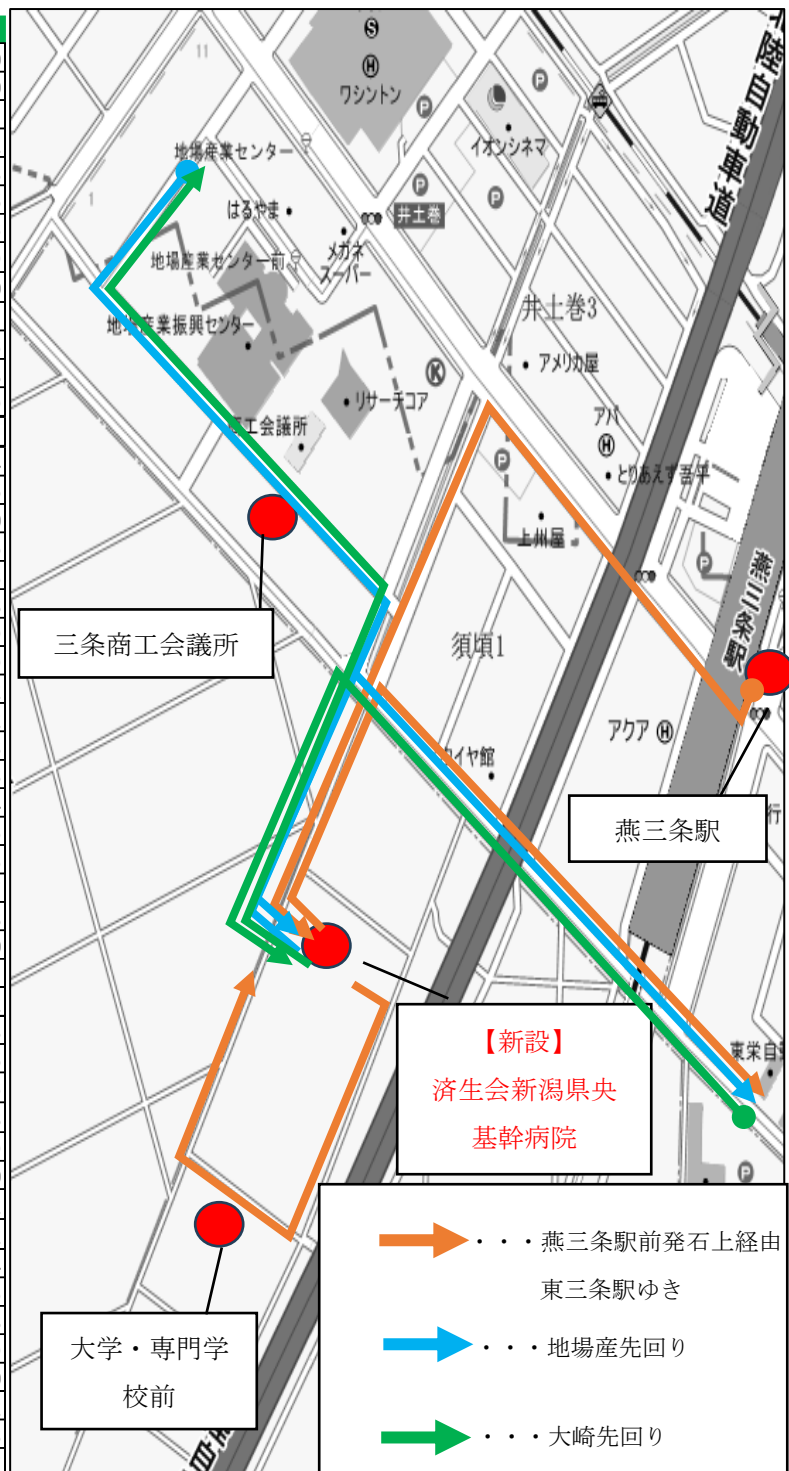

三条循環線(大崎先回り)				三条循環線(地場産先回り)				
東三条駅前	8:10	—	9:30	13:00	東三条駅前	—	11:00	15:40
東三条一丁目	8:10	—	9:30	13:00	東三条一丁目	—	11:00	15:40
中川内科医院前	8:11	—	9:31	13:01	興野一丁目	—	11:01	15:41
北入蔵一丁目	8:14	—	9:34	13:04	興野二丁目	—	11:02	15:42
三条東高校	8:17	—	—	—	林町	—	11:03	15:43
三条東病院	8:19	—	9:36	13:06	三条郵便局	—	11:05	15:45
北入蔵三丁目	8:20	—	9:37	13:07	三条市役所	—	11:06	15:46
サンファーム三条	8:22	—	9:39	13:09	第三中学校グランド前	—	11:09	15:49
テクノスクール入口	8:24	—	9:41	13:11	消防本部	—	11:10	15:50
柳沢	8:25	—	9:42	13:12	石上	—	11:11	15:51
グッデイいきいきサポートセンター前	8:25	—	9:42	13:12	燕三条駅前	—	11:16	15:56
柳沢諏訪神社前	8:26	—	9:43	13:13	地場産センター	—	11:18	15:58
中小企業大学校入口	8:27	—	9:44	13:14	三条商工会議所前	—	11:19	15:59
第二つし保育園入口	8:29	—	9:46	13:16	済生会新潟県央基幹病院	—	11:21	16:01
西大崎二丁目	8:30	—	9:47	13:17	ホームセンタームサシ三条店前	—	11:24	16:04
星野歯科医院前	8:32	—	9:49	13:19	上須頃郵便局前	—	11:25	16:05
諏訪二丁目	8:33	—	9:50	13:20	済生会三条病院	—	11:30	16:10
月岡入口	8:34	—	9:51	13:21	杉の子工房前	—	11:35	16:15
月岡保育所前	8:35	—	9:52	13:22	さとう栄整形外科前	—	11:36	16:16
月岡寺前	8:37	—	9:54	13:24	東本成寺	—	11:38	16:18
如法寺団地入口	8:38	—	9:55	13:25	市民プール	—	11:39	16:19
如法寺	8:39	—	9:56	13:26	あまの整形外科前	—	11:39	16:19
月岡西小路	8:40	—	9:57	13:27	総合福祉センター	—	11:42	16:22
白金団地	8:40	—	9:57	13:27	西中	—	11:42	16:22
本成寺公民館	8:42	—	9:59	13:29	本成寺中学校グランド前	—	11:43	16:23
西鶴田小学校入口	8:43	—	10:00	13:30	西鶴田小学校入口	—	11:43	16:23
本成寺中学校グランド前	8:44	—	10:01	13:31	本成寺公民館	—	11:44	16:24
西中	8:46	—	10:03	13:33	白金団地	—	11:46	16:26
総合福祉センター	8:48	—	10:05	13:35	月岡西小路	—	11:46	16:26
あまの整形外科前	8:48	—	10:05	13:35	如法寺	—	11:47	16:27
市民プール	8:49	—	10:06	13:36	如法寺団地入口	—	11:48	16:28
東本成寺	8:50	—	10:07	13:37	月岡寺前	—	11:50	16:30
さとう栄整形外科前	8:52	—	10:09	13:39	月岡保育所前	—	11:51	16:31
杉の子工房前	8:53	—	10:10	13:40	月岡入口	—	11:52	16:32
済生会三条病院	8:57	—	10:14	13:44	諏訪二丁目	—	11:53	16:33
上須頃郵便局前	9:00	—	10:17	13:47	星野歯科医院前	—	11:55	16:35
ホームセンタームサシ三条店前	9:02	—	10:19	13:49	西大崎二丁目	—	11:56	16:36
済生会新潟県央基幹病院	9:05	—	10:22	13:52	第二つし保育園入口	—	11:58	16:38
三条商工会議所前	9:06	—	10:23	13:53	中小企業大学校入口	—	11:59	16:39
地場産センター	9:10	—	10:27	13:57	柳沢諏訪神社前	—	12:00	16:40
燕三条駅前	9:12	9:15	10:29	13:59	柳沢	—	12:02	16:42
済生会新潟県央基幹病院	—	9:18	—	—	グッデイいきいきサポートセンター前	—	12:02	16:42
大学・専門学校前	—	9:19	—	—	テクノスクール入口	—	12:04	16:44
石上	9:16	9:26	10:33	14:03	サンファーム三条	—	12:06	16:46
消防本部	9:17	9:27	10:34	14:04	北入蔵三丁目	—	12:08	16:48
第三中学校グランド前	9:18	9:28	10:35	14:05	三条東病院	—	12:09	16:49
三条市役所	9:20	9:30	10:37	14:07	北入蔵一丁目	—	12:10	16:50
三条郵便局	9:21	9:31	10:38	14:08	中川内科医院前	—	12:12	16:52
林町	9:23	9:33	10:40	14:10	東三条一丁目	—	12:13	16:53
興野二丁目	9:24	9:34	10:41	14:11	東三条駅前	—	12:17	16:57
興野一丁目	9:25	9:35	10:42	14:12				
東三条一丁目	9:27	9:37	10:44	14:14				
東三条駅前	9:30	9:40	10:47	14:17				

★ お問い合わせは・・・越後交通(株) 三条営業所 Tel0256-38-2215