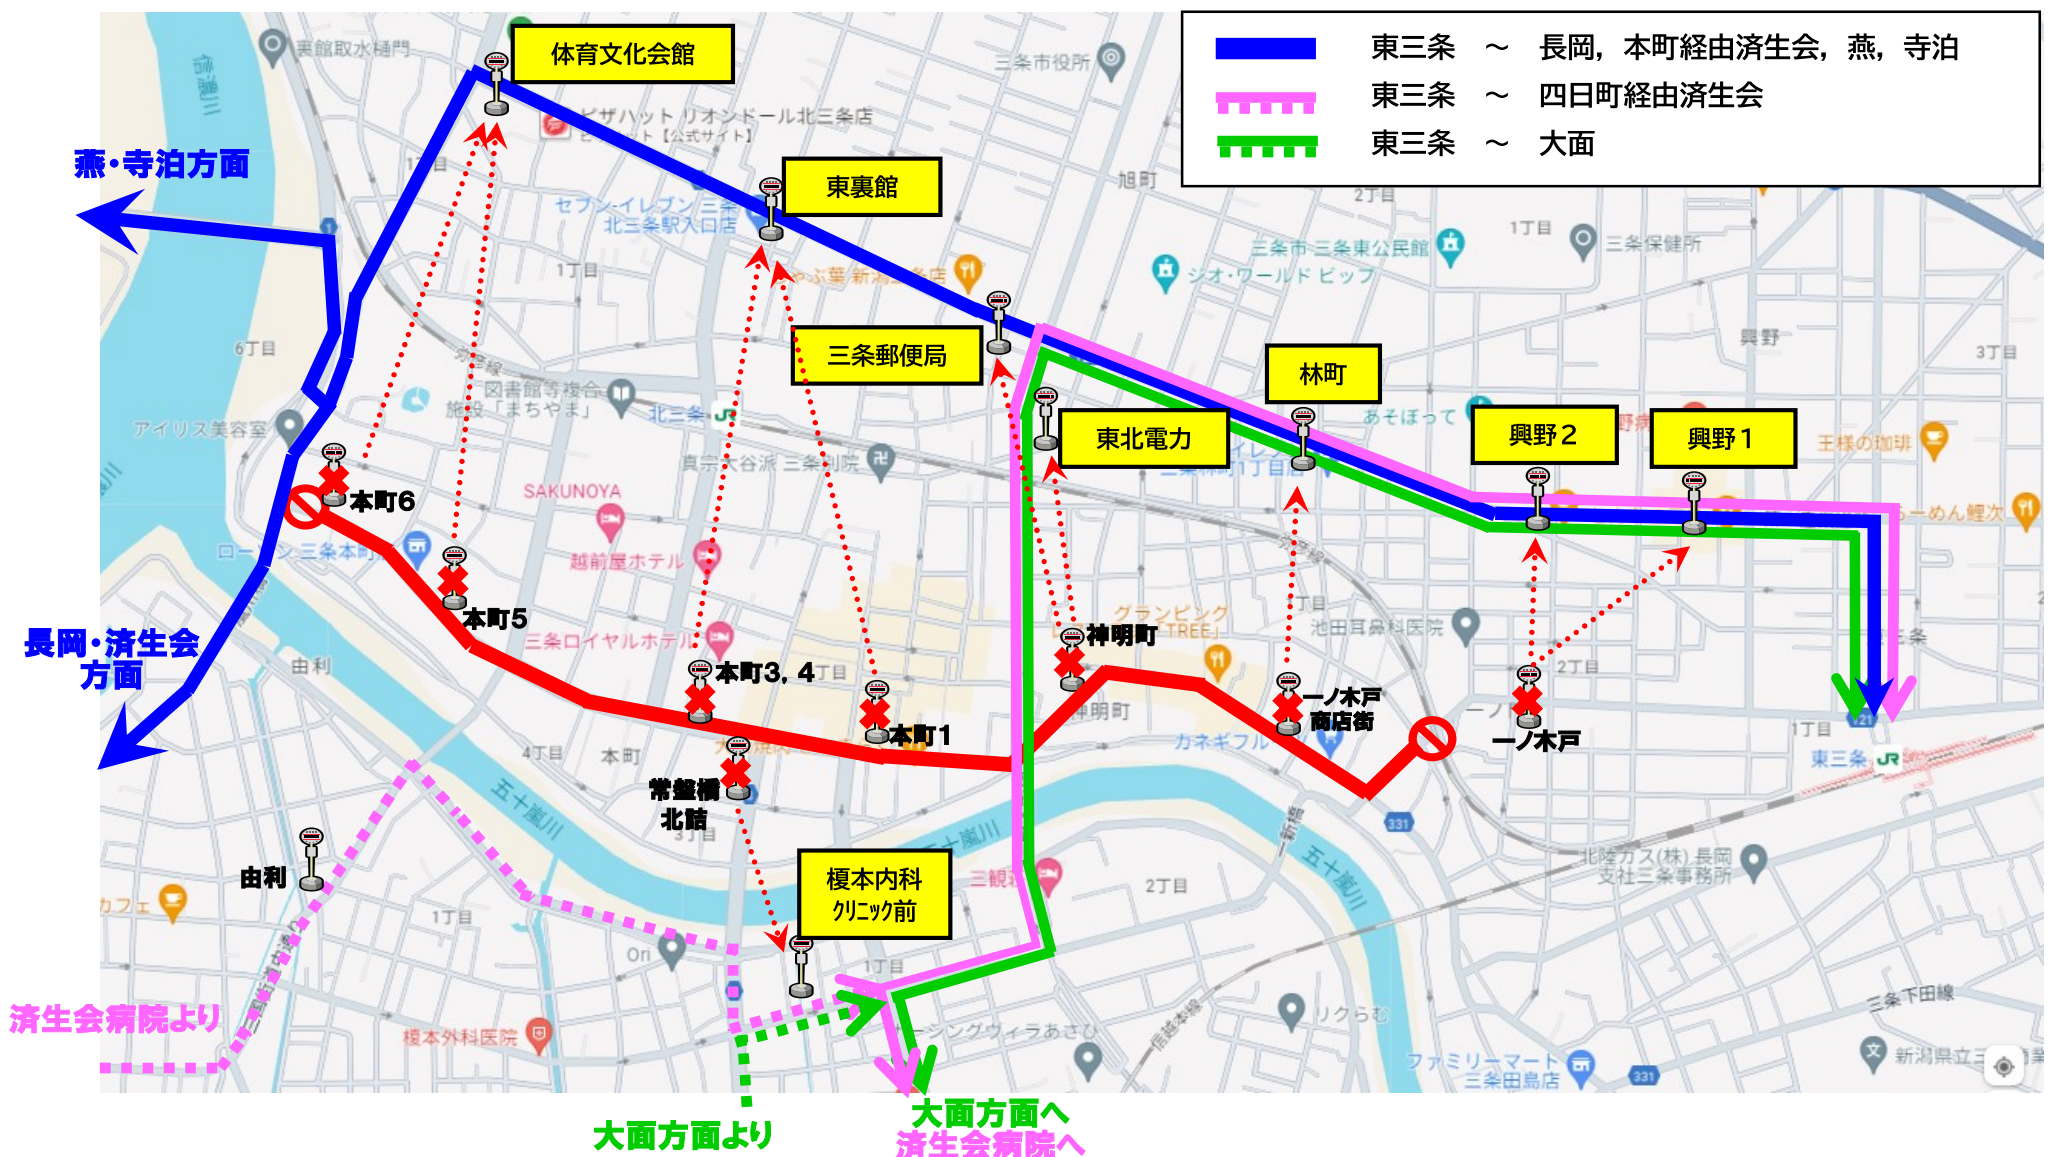

毎度ご乗車ありがとうございます。

バスからのお知らせ

三条まつりに伴う路線バスの迂回運行について

三条まつりに伴う臨時交通規制により、本町通りが通行止めとなるため、下記のとおり迂回運行を行います。ご利用の際はご注意ください。

【日 時】 令和6年5月15日（水） 12:30～17:00まで

1. 長岡線、本町経由済生会線、地場産方面（燕、寺泊）

上記日時の間、東三条駅前～本町6丁目間は第一産業道路経由にて迂回運行致します。ご利用の際は、第一産業道路上のバス停（興野1丁目、興野2丁目、林町、三条郵便局、東裏館、体育文化会館）をご利用ください。

2. 大面線、四日町経由済生会線

上記日時の間、東三条駅前～本町1丁目、常盤橋北詰間は、第一産業道路、昭栄大橋経由にて迂回運行致します。ご利用の際は、第一産業道路上のバス停（興野1丁目、興野2丁目、林町）および東北電力バス停をご利用下さい。また、四日町経由東三条駅行きにつきましては、由利バス停および榎本内科クリニック前バス停をご利用下さい。

問い合わせ先: 越後交通(株)三条営業所 TEL. 0256-38-2215