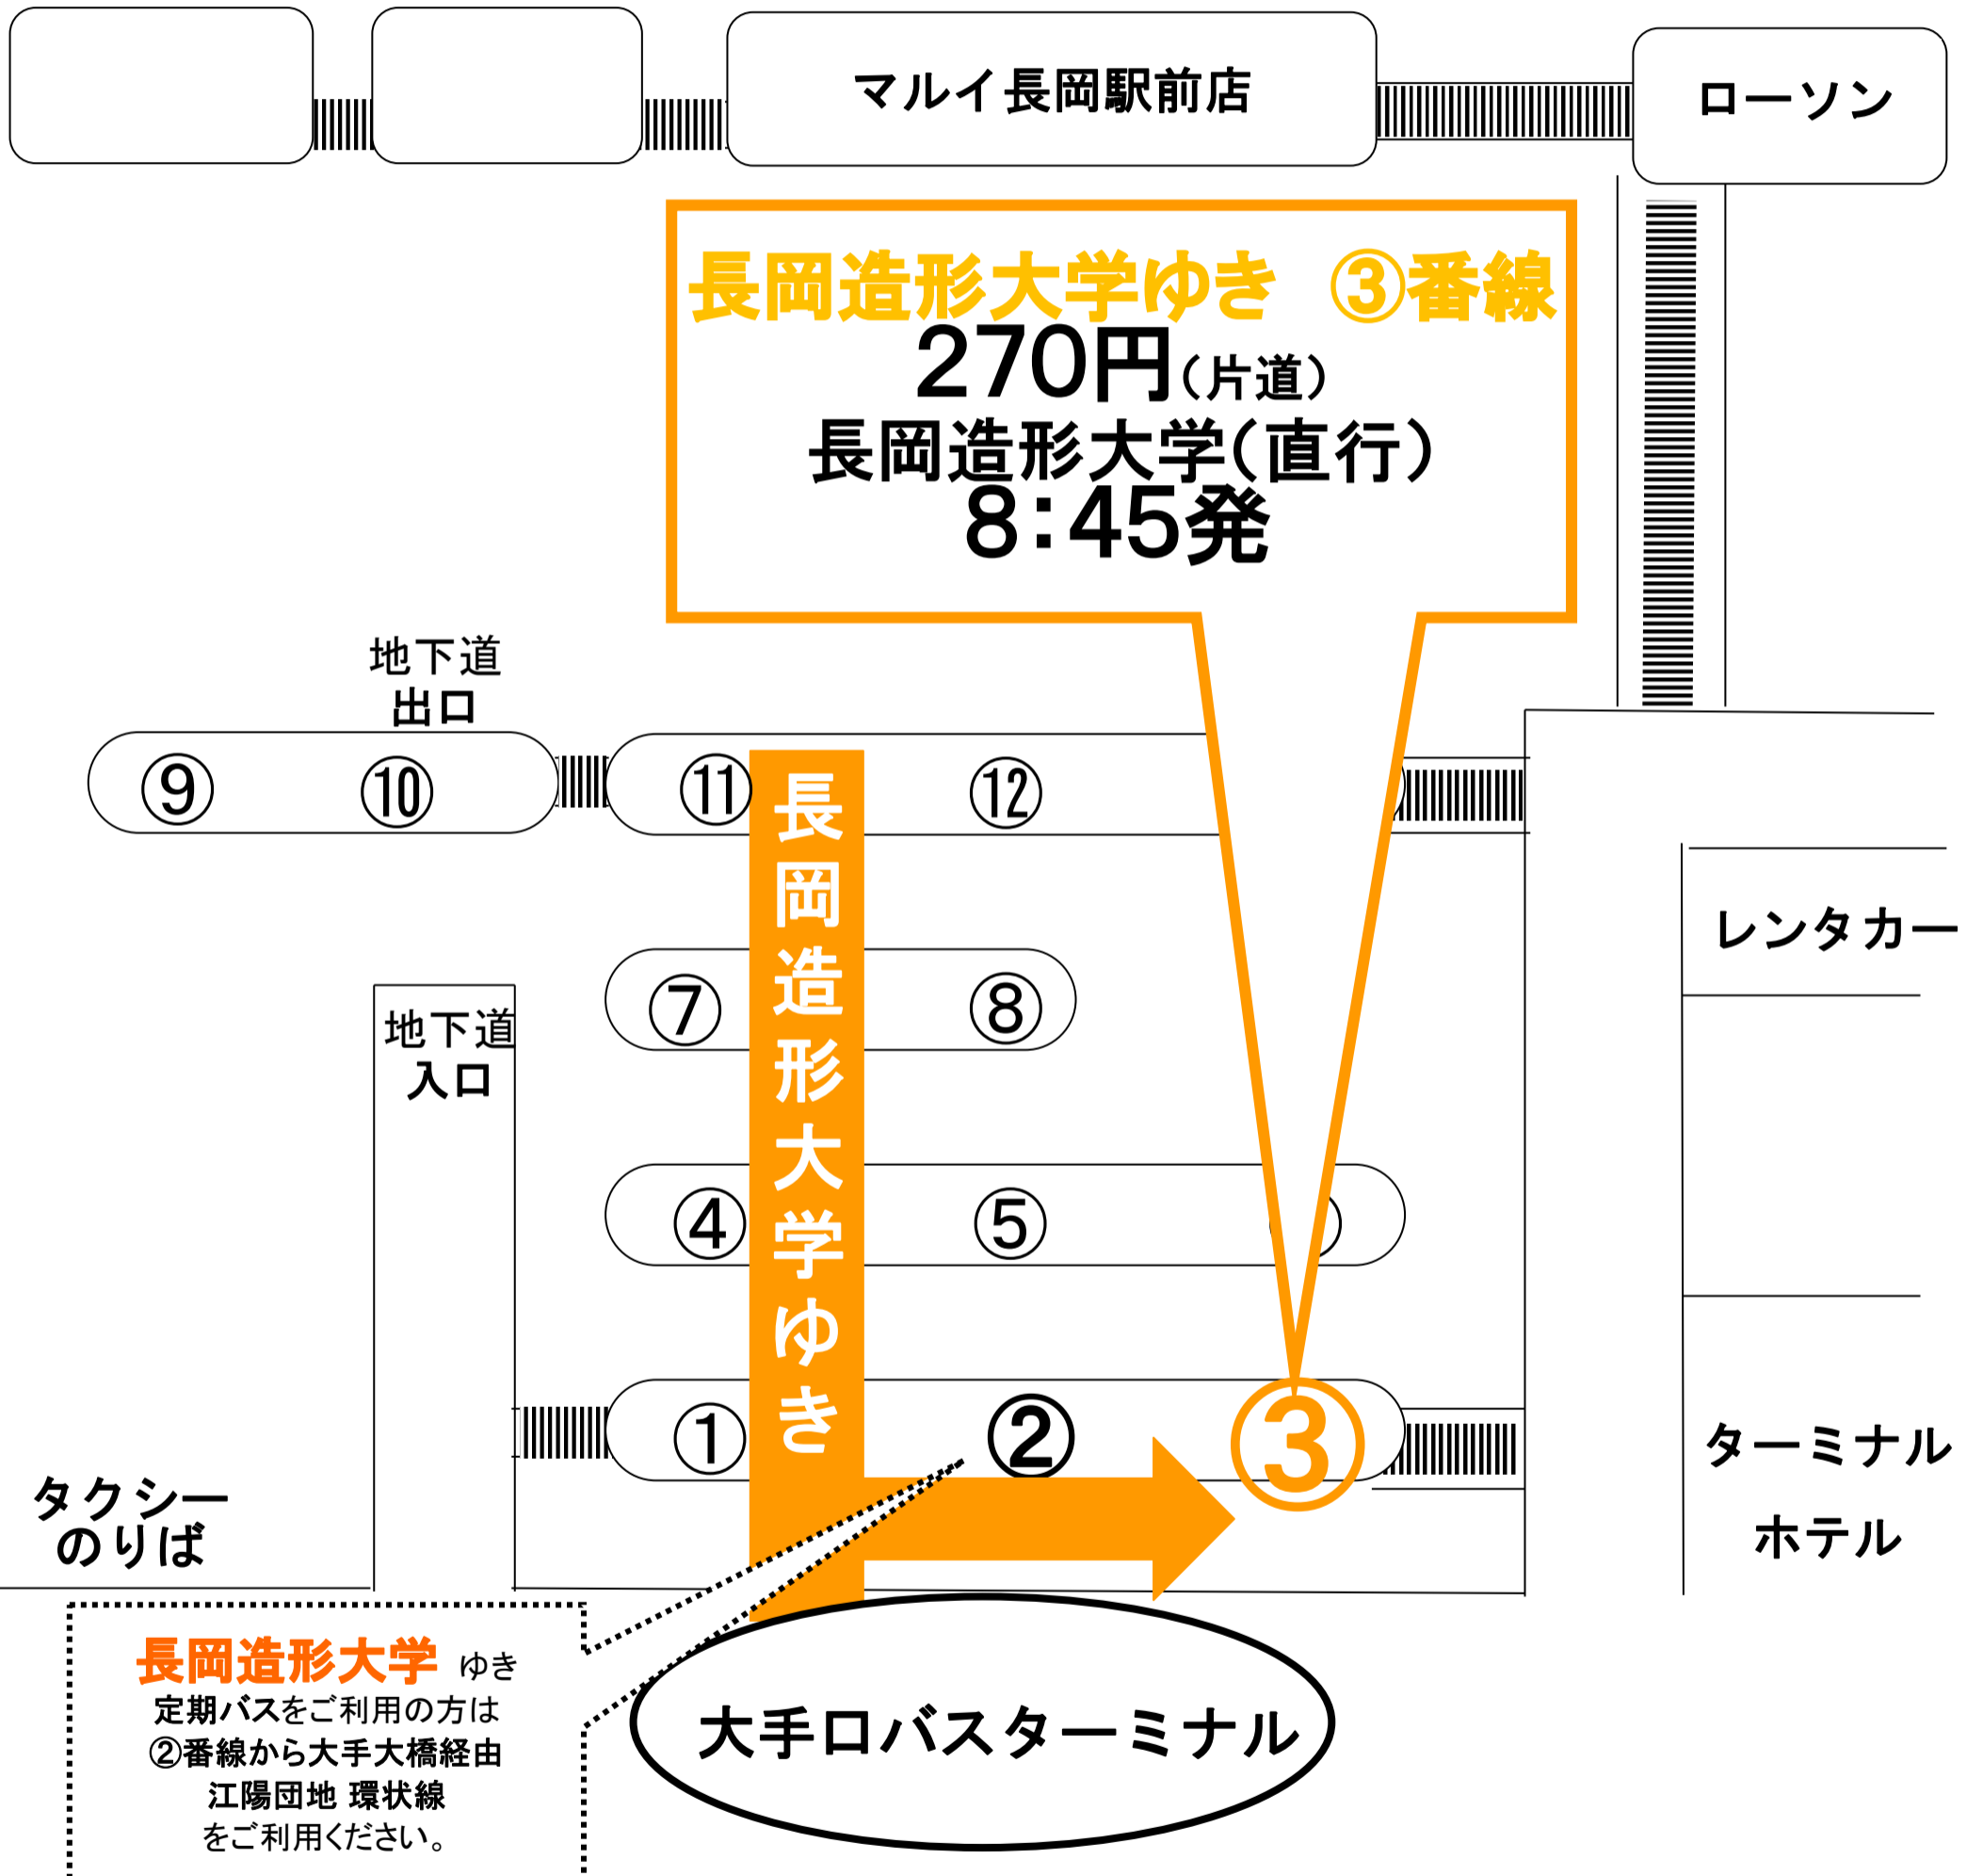

長岡駅大手口 臨時バス のりば案内図

令和6年11月30日(土)及び12月1日(日)

長岡造形大学 学校推薦型選抜

長岡造形大学 ゆき

JR 長岡駅

※長岡造形大学へは⑬番線 江陽環状線(蔵王橋先回り)も停車致します。(運行時間約28分)

※運賃はバスを降りる際にお支払ください。ICカードはご利用できません