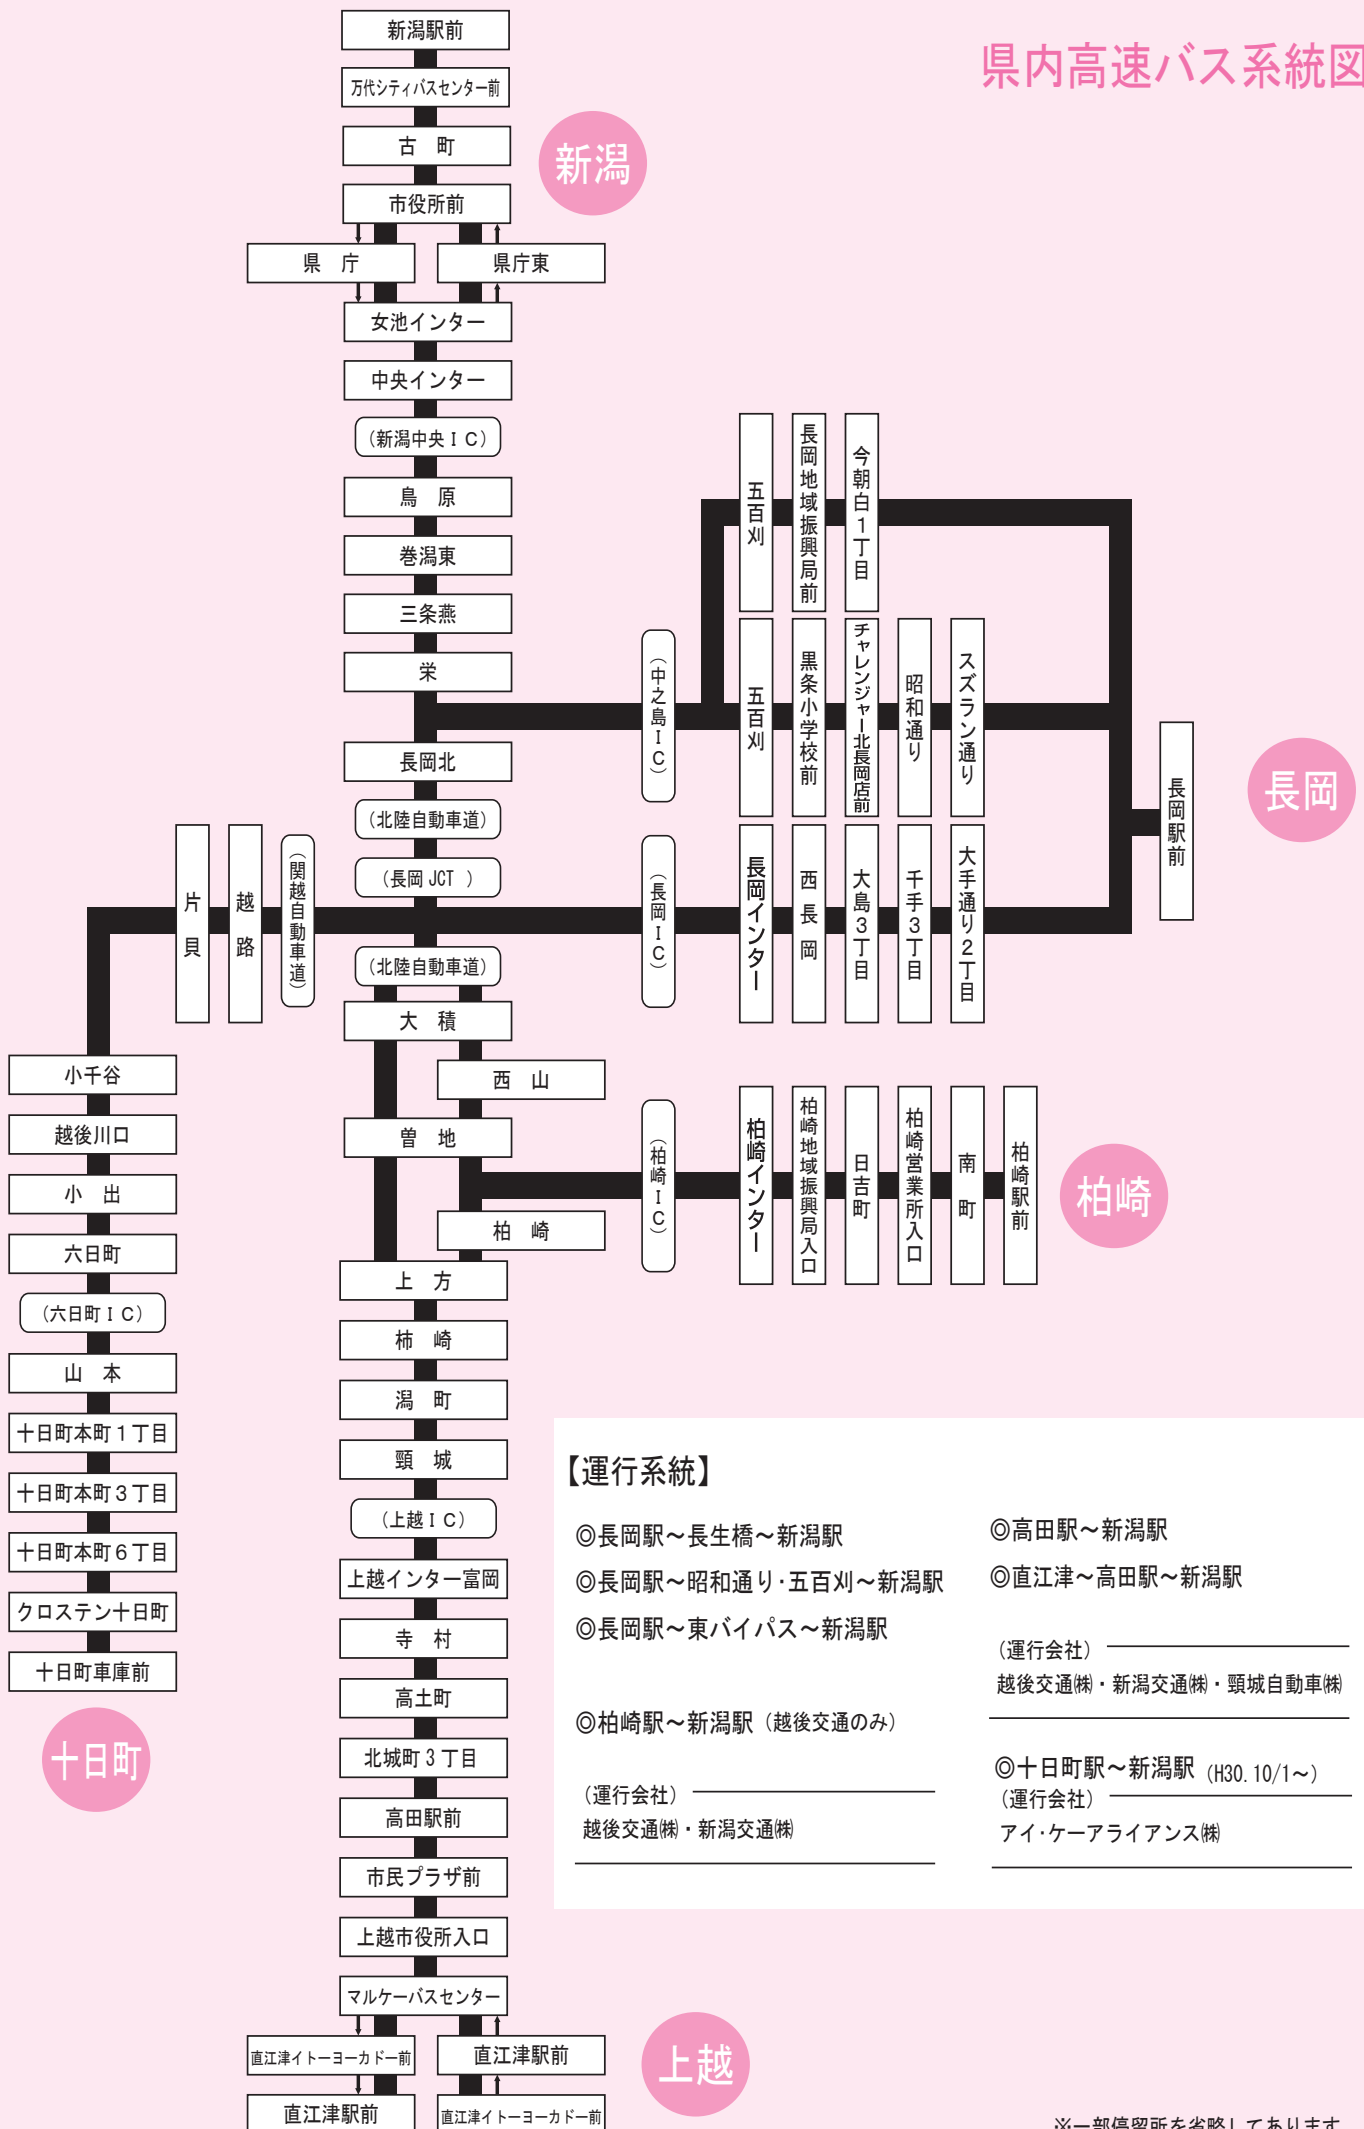

県内高速バス系統図

【運行系統】

- ◎長岡駅～長生橋～新潟駅
 - ◎長岡駅～昭和通り・五百刈～新潟駅
 - ◎長岡駅～東バイパス～新潟駅
 - ◎柏崎駅～新潟駅 (越後交通のみ)
 - ◎高田駅～新潟駅
 - ◎直江津～高田駅～新潟駅
- (運行会社) _____
越後交通(株)・新潟交通(株)・頸城自動車(株)
-
- ◎十日町駅～新潟駅 (H30.10/1～)
- (運行会社) _____
アイ・ケー・アライアンス(株)

※一部停留所を省略してあります。