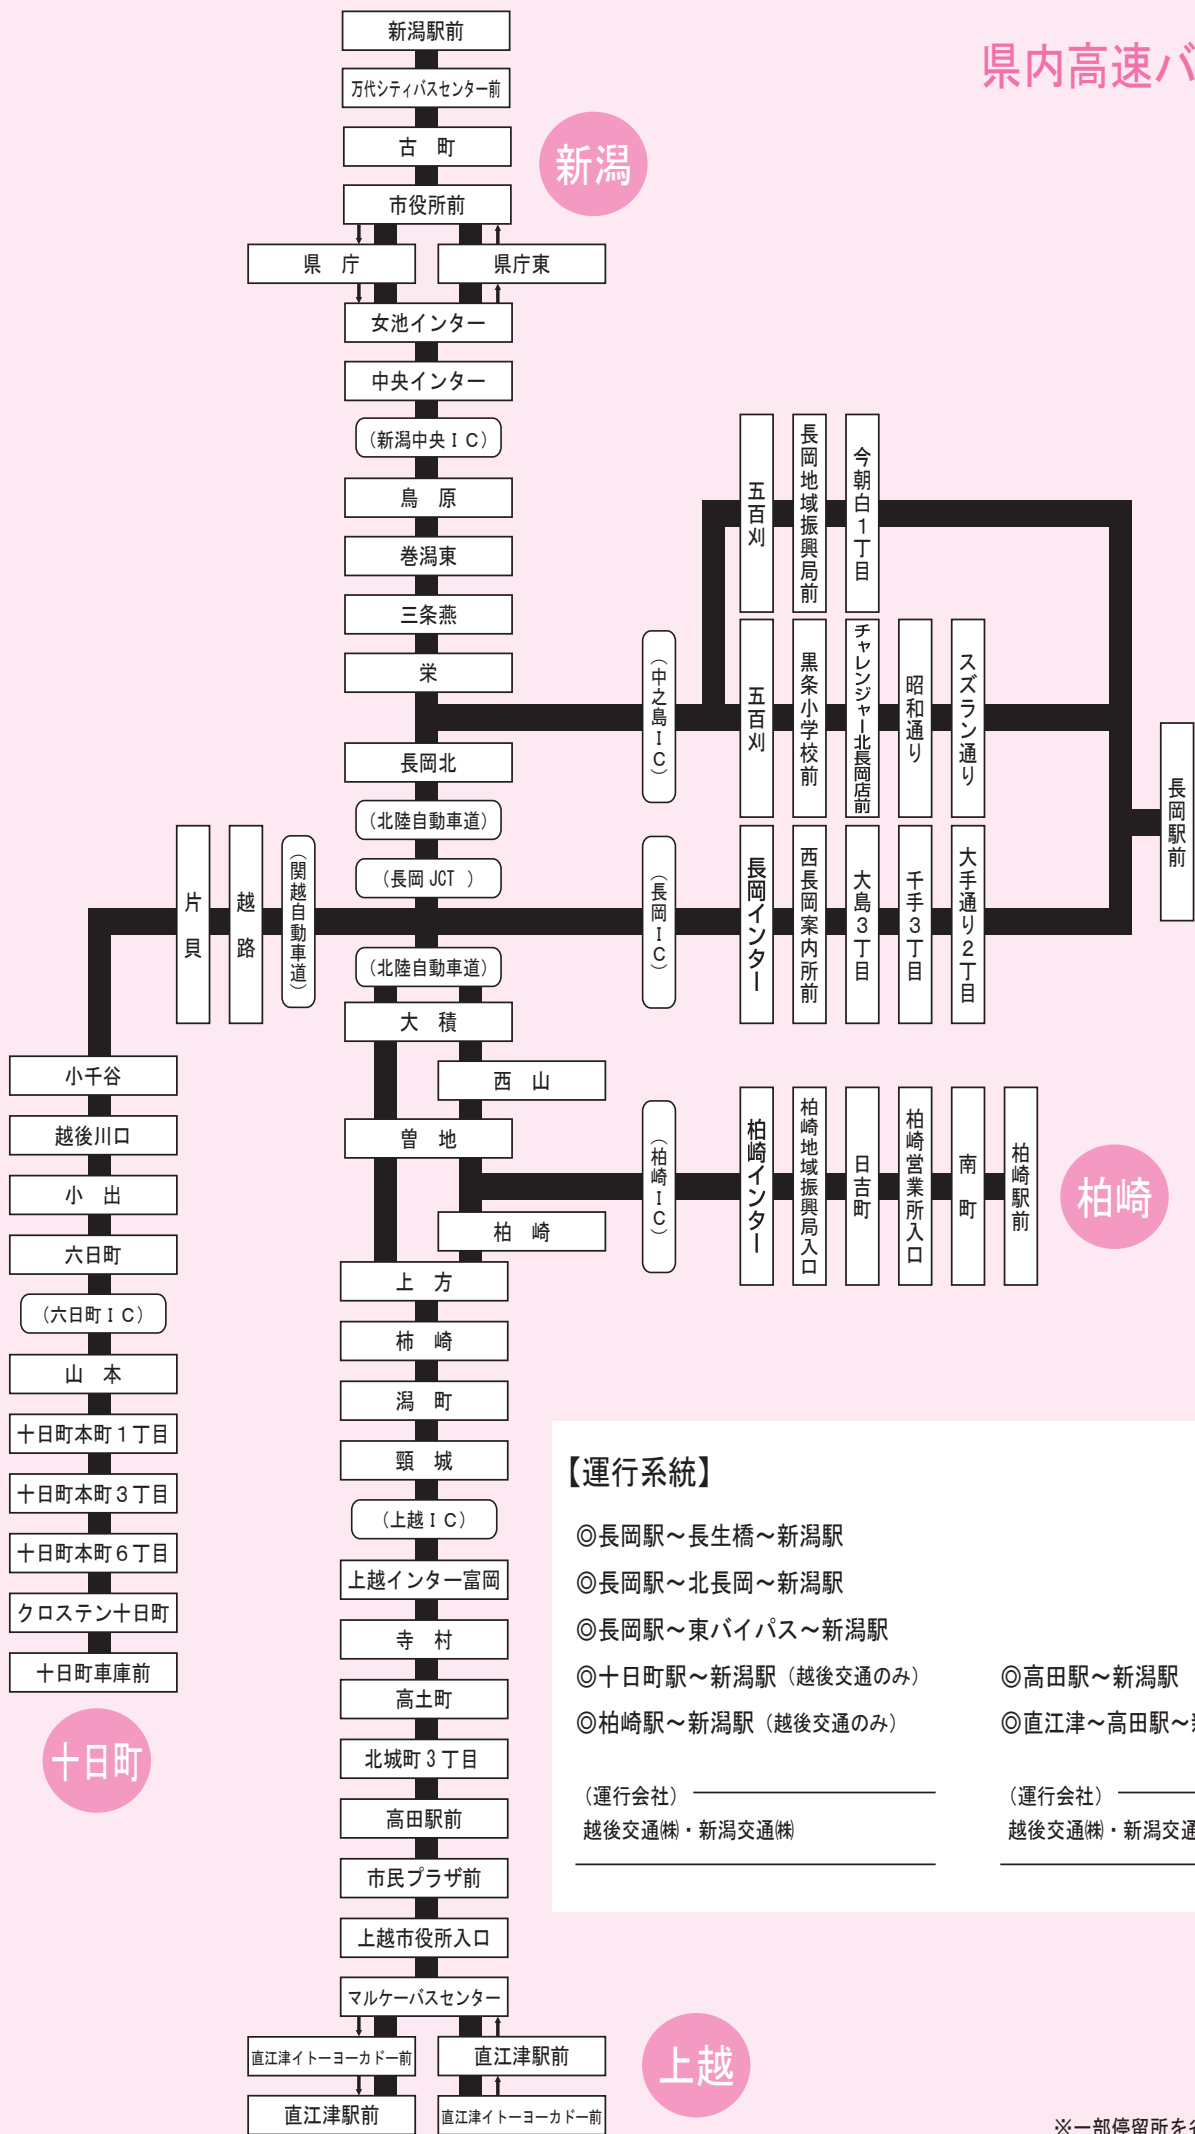

県内高速バス系統図

【運行系統】

- ◎長岡駅～長生橋～新潟駅
- ◎長岡駅～北長岡～新潟駅
- ◎長岡駅～東バイパス～新潟駅
- ◎十日町駅～新潟駅（越後交通のみ）
- ◎柏崎駅～新潟駅（越後交通のみ）
- ◎高田駅～新潟駅
- ◎直江津～高田駅～新潟駅

（運行会社） _____
越後交通㈱・新潟交通㈱

（運行会社） _____
越後交通㈱・新潟交通㈱・頸城自動車㈱

※一部停留所を省略してあります。