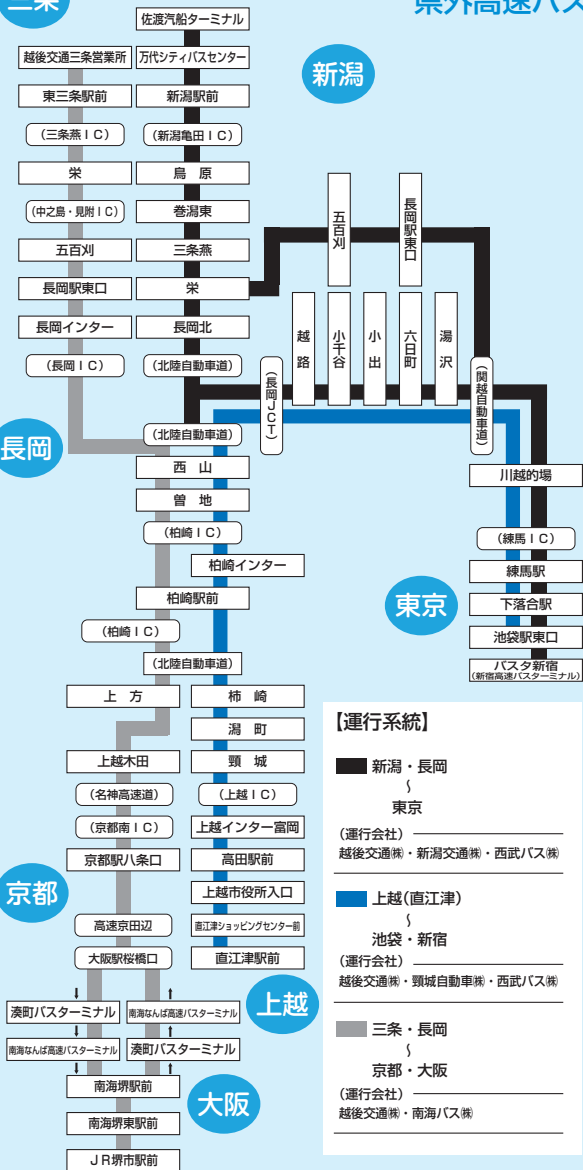

# 県外高速バス系統図

三条

新潟

長岡

東京

京都

上越

大阪

## 【運行系統】

■ 新潟・長岡

↓  
東京

(運行会社)

越後交通株式会社・新潟交通株式会社・西武バス株式会社

■ 上越 (直江津)

↓  
池袋・新宿

(運行会社)

越後交通株式会社・頸城自動車株式会社・西武バス株式会社

■ 三条・長岡

↓  
京都・大阪

(運行会社)

越後交通株式会社・南海バス株式会社