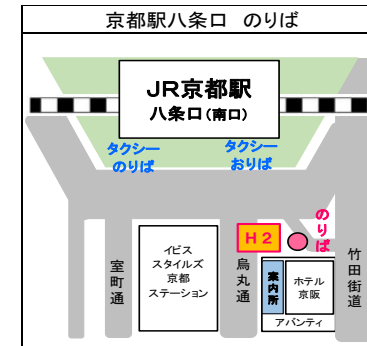

ご予約・お問い合わせはお近くの越後交通各窓口まで
(電話受付)

- ●長岡駅東口案内所 Tel.0258-34-3251 9:00~18:00
- ●三条営業所 Tel.0256-38-2215 9:00~18:00
- ●小千谷営業所 Tel.0258-83-2442 9:00~18:00
- ●十日町営業所 Tel.025-757-2103 9:00~18:00
- ●柏崎営業所 Tel.0257-23-5250 9:00~18:00