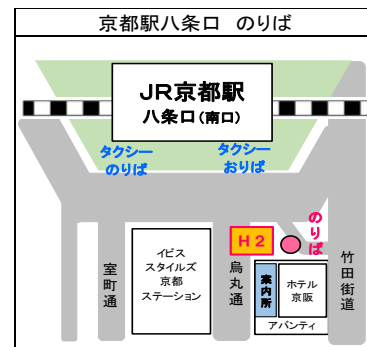

◎この路線は、南海バス・越後交通の共同運行です。  
 ◎3別独立シートでの運行となりますが、車両の運用上4列シートで運行となる場合があります。  
 ◎トイレ付き車両で運行致します。

※上段: 大人片道運賃  
 ※下段: 学割片道運賃

## 《運賃カレンダー》

令和4年2月						
日	月	火	水	木	金	土
		1 C	2 C	3 C	4 A	5 B
6 B	7 C	8 C	9 C	10 S	11 A	12 B
13 B	14 C	15 C	16 C	17 C	18 S	19 A
20 B	21 C	22 A	23 A	24 C	25 S	26 A
27 B	28 C					

Wi-Fi 導入しました!

※運行日ごとに設定運賃が異なります。  
 ※往復割引はございません。片道ずつ販売いたします。

WEB予約が便利です!  
 発車オーライネット

ご予約・お問い合わせはお近くの越後交通各窓口まで  
 (電話受付)

- 長岡駅東口案内所 TEL.0258-34-3251 9:00~18:00
- 三条営業所 TEL.0256-38-2215 9:00~18:00
- 小千谷営業所 TEL.0258-83-2442 9:00~18:00
- 十日町営業所 TEL.025-757-2103 9:00~18:00
- 柏崎営業所 TEL.0257-23-5250 9:00~18:00