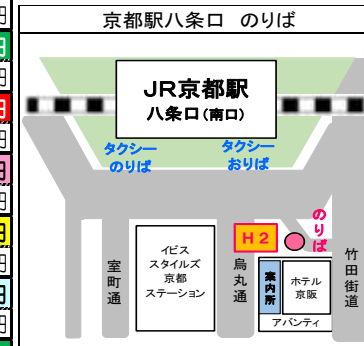

ご予約・お問い合わせはお近くの越後交通各窓口まで

1. (電話受付)
2. ●長岡駅東口案内所 TEL0258-34-3251 9:00~18:00
   - ●三条営業所 TEL0256-38-2215 9:00~18:00
   - ●小千谷営業所 TEL0258-83-2442 9:00~18:00
   - ●十日町営業所 TEL025-757-2103 9:00~18:00
   - ●柏崎営業所 TEL0257-23-5250 9:00~18:00