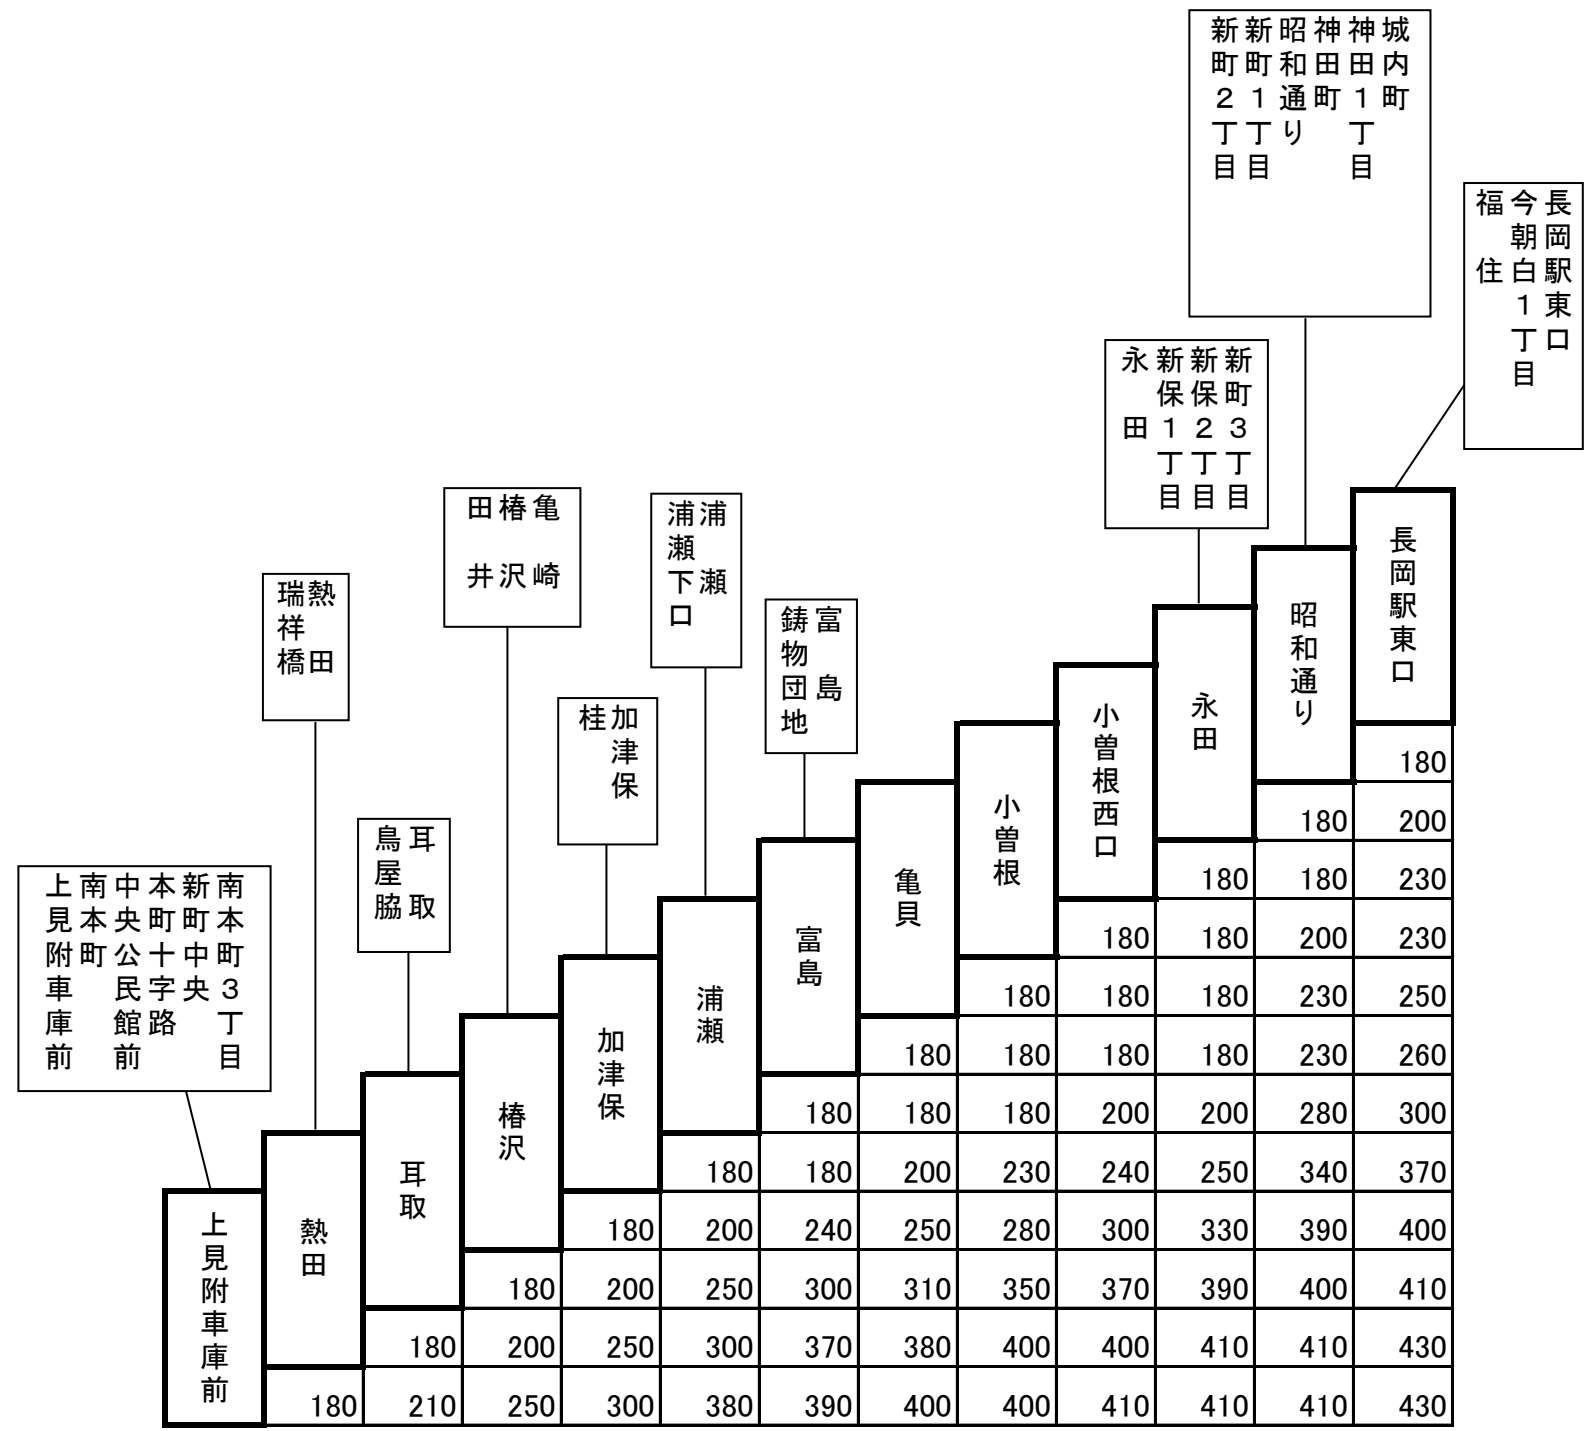

整理番 号	15	長岡駅東口～耳取～上見附 線
----------	----	----------------

上見附車庫前
南本町
中央公民館前
本町十字路
新町中央
南本町3丁目

瑞熱祥橋田

鳥耳屋脇取

田椿亀井沢崎

桂加津保

浦瀨下瀨口

富島地

富島

亀貝

小曾根

小曾根西口

永田

昭和通り

長岡駅東口

新新昭神神城
町町和田田内
2 1 通町 1 町
丁丁り 丁
目目 目

永新新新
保保町
田 1 2 3
目 目 目

福今長
住朝岡
1 1
丁目 丁目