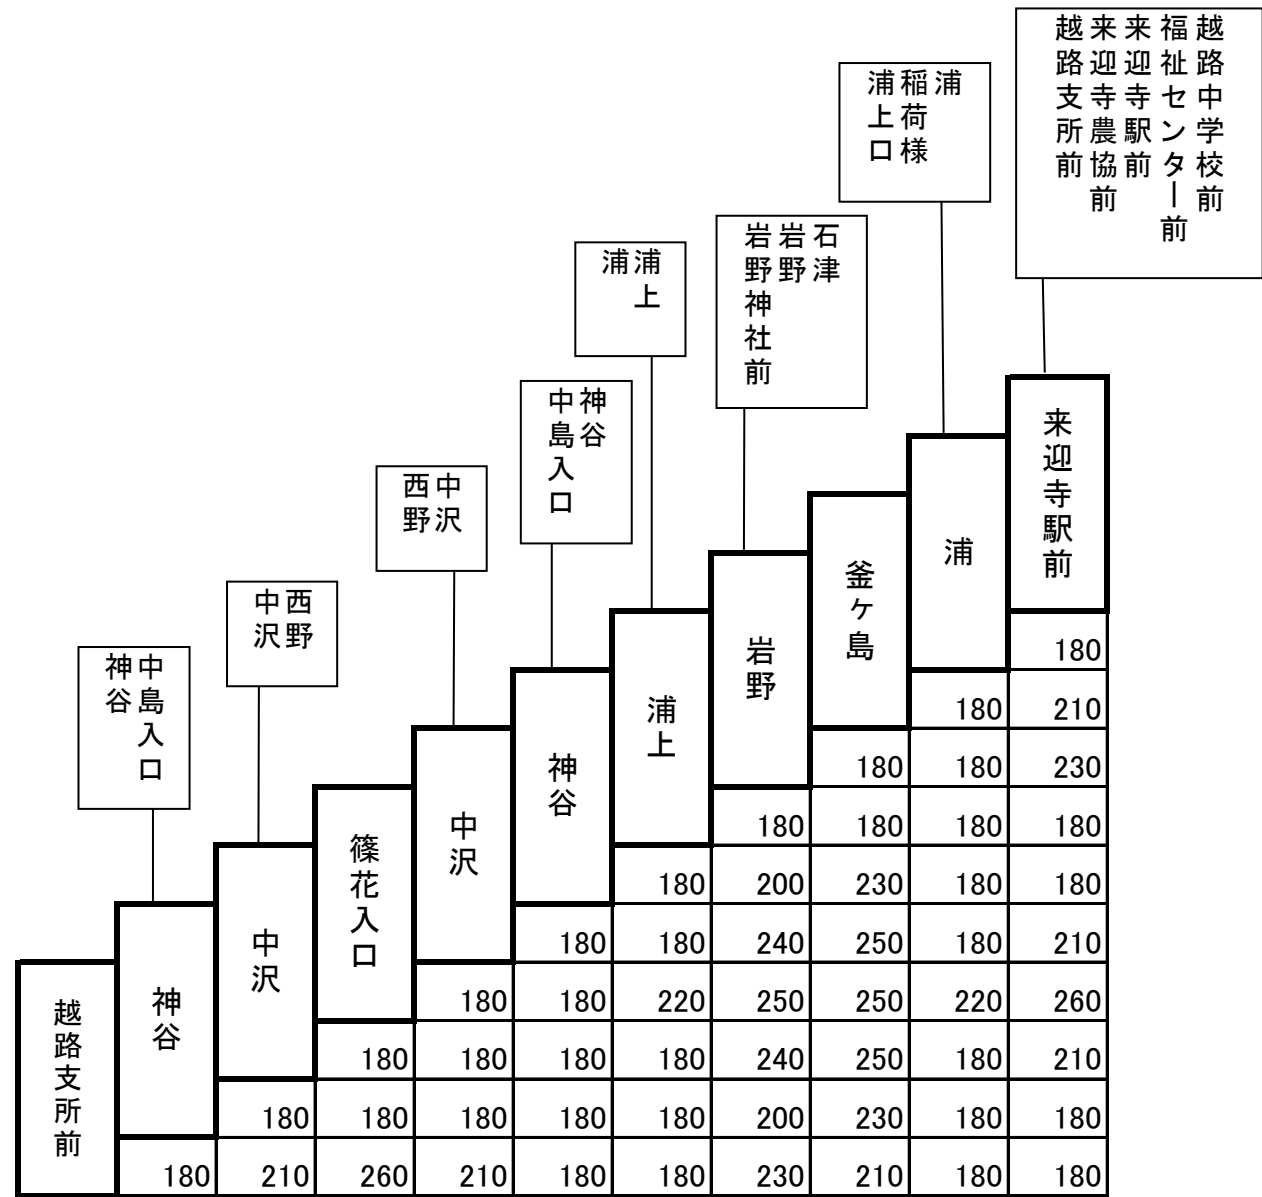

整理番号	78-1	越路中学校～浦～岩野～浦上～神谷～篠花入口～越路支所前 線
------	------	-------------------------------

越路中学校前
 福祉センター前
 来迎寺駅前
 来迎寺農協前
 越路支所前

浦上荷様

石津野
 岩野神社前

浦上

神谷
 中島入口

中沢
 西中野

中沢
 中西沢野

中島入口
 神谷