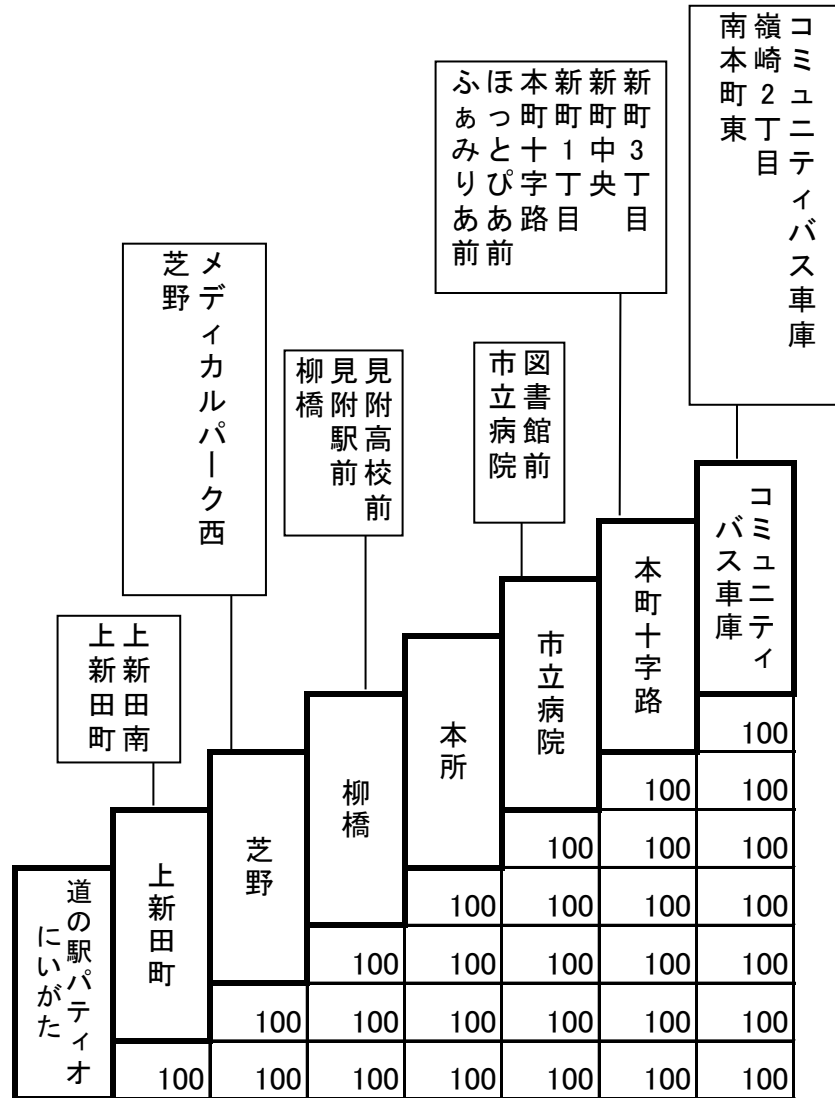

整理
番号

北-32

見附市内循環A
コミュニティバス車庫～本所・芝野～道の駅パティオにいがた

メデイカルパーク西
芝野

見附高校前
見附駅前
柳橋

市立病院前
図書館前

新町3丁目
新町中央
新町1丁目
本町十字路
本町
ふぁみりあ前

コミュニティバス車庫
嶺崎2丁目
南本町東