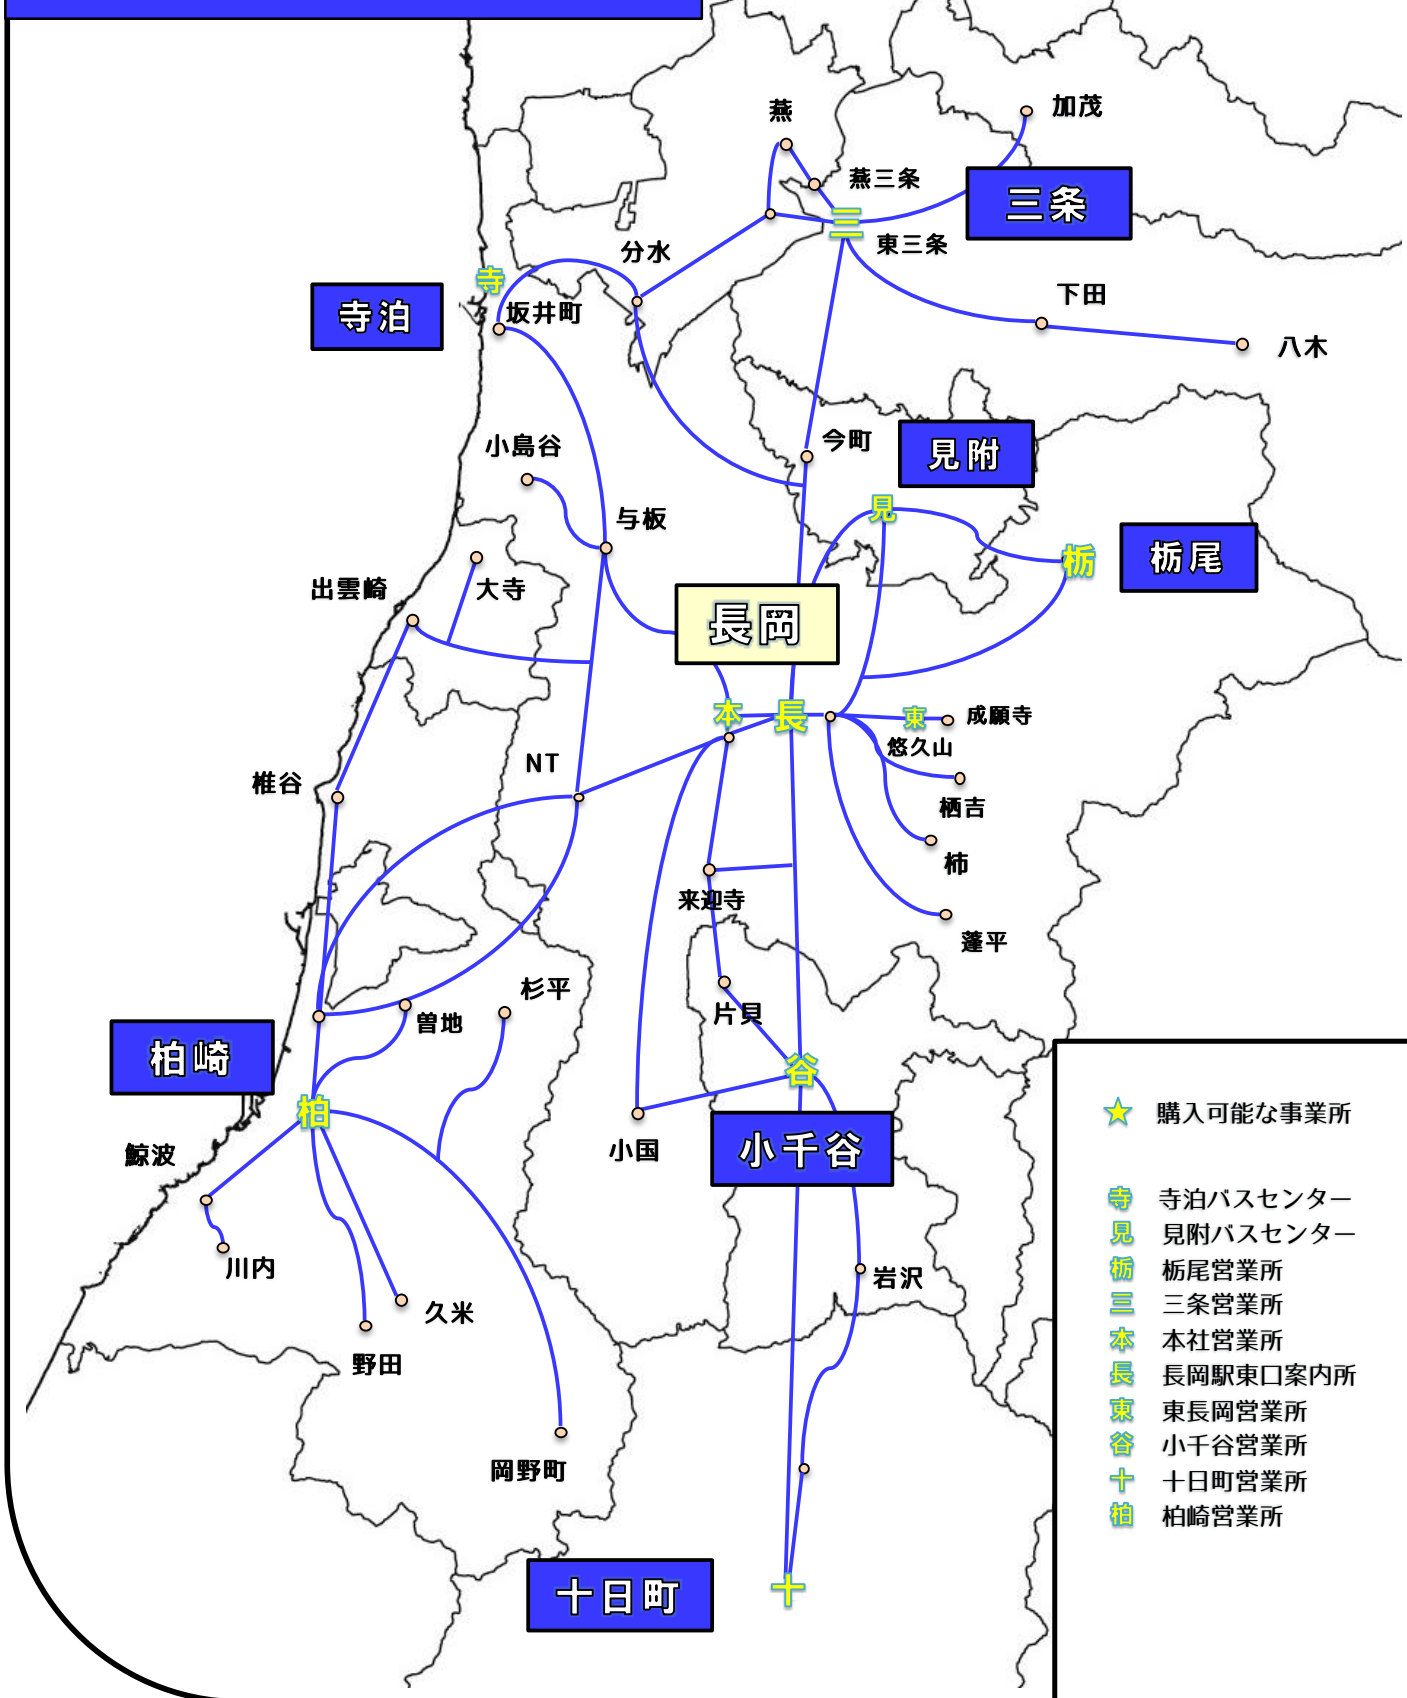

# 越後交通路線バス全線 休日乗り放題パス

※高速バス・三条市内循環バス・柏崎市内循環バス・見附市内コミュニティバス・臨時バスは除きます。南越後観光バスが運行するバスも除きます。

使いたい日付を  
コインで削る  
スクラッチ式!

越後交通が運行する  
路線バス全線で  
ご利用いただけます。

適用路線地図が裏面にございます。

## ご利用可能日

土曜・日曜・祝日及び12月23日～1月7日、  
3月15日～4月7日、7月20日～8月31日の  
1日に限りご利用できます。

越後交通の各営業所・各案内所・各バスセンターにて購入できます。

# 適用路線

- ★ 購入可能な事業所
- 寺 寺泊バスセンター
- 見 見附バスセンター
- 栃 栃尾営業所
- 三 三條営業所
- 本 本社営業所
- 長 長岡駅東口案内所
- 東 東長岡営業所
- 谷 小千谷営業所
- 十 十日町営業所
- 柏 柏崎営業所

※以下の路線バスを除きます。  
 高速バス 臨時バス 見附市内コミュニティバス 三條市内循環バス 柏崎市内循環バス 南越後観光バスが運行するバス