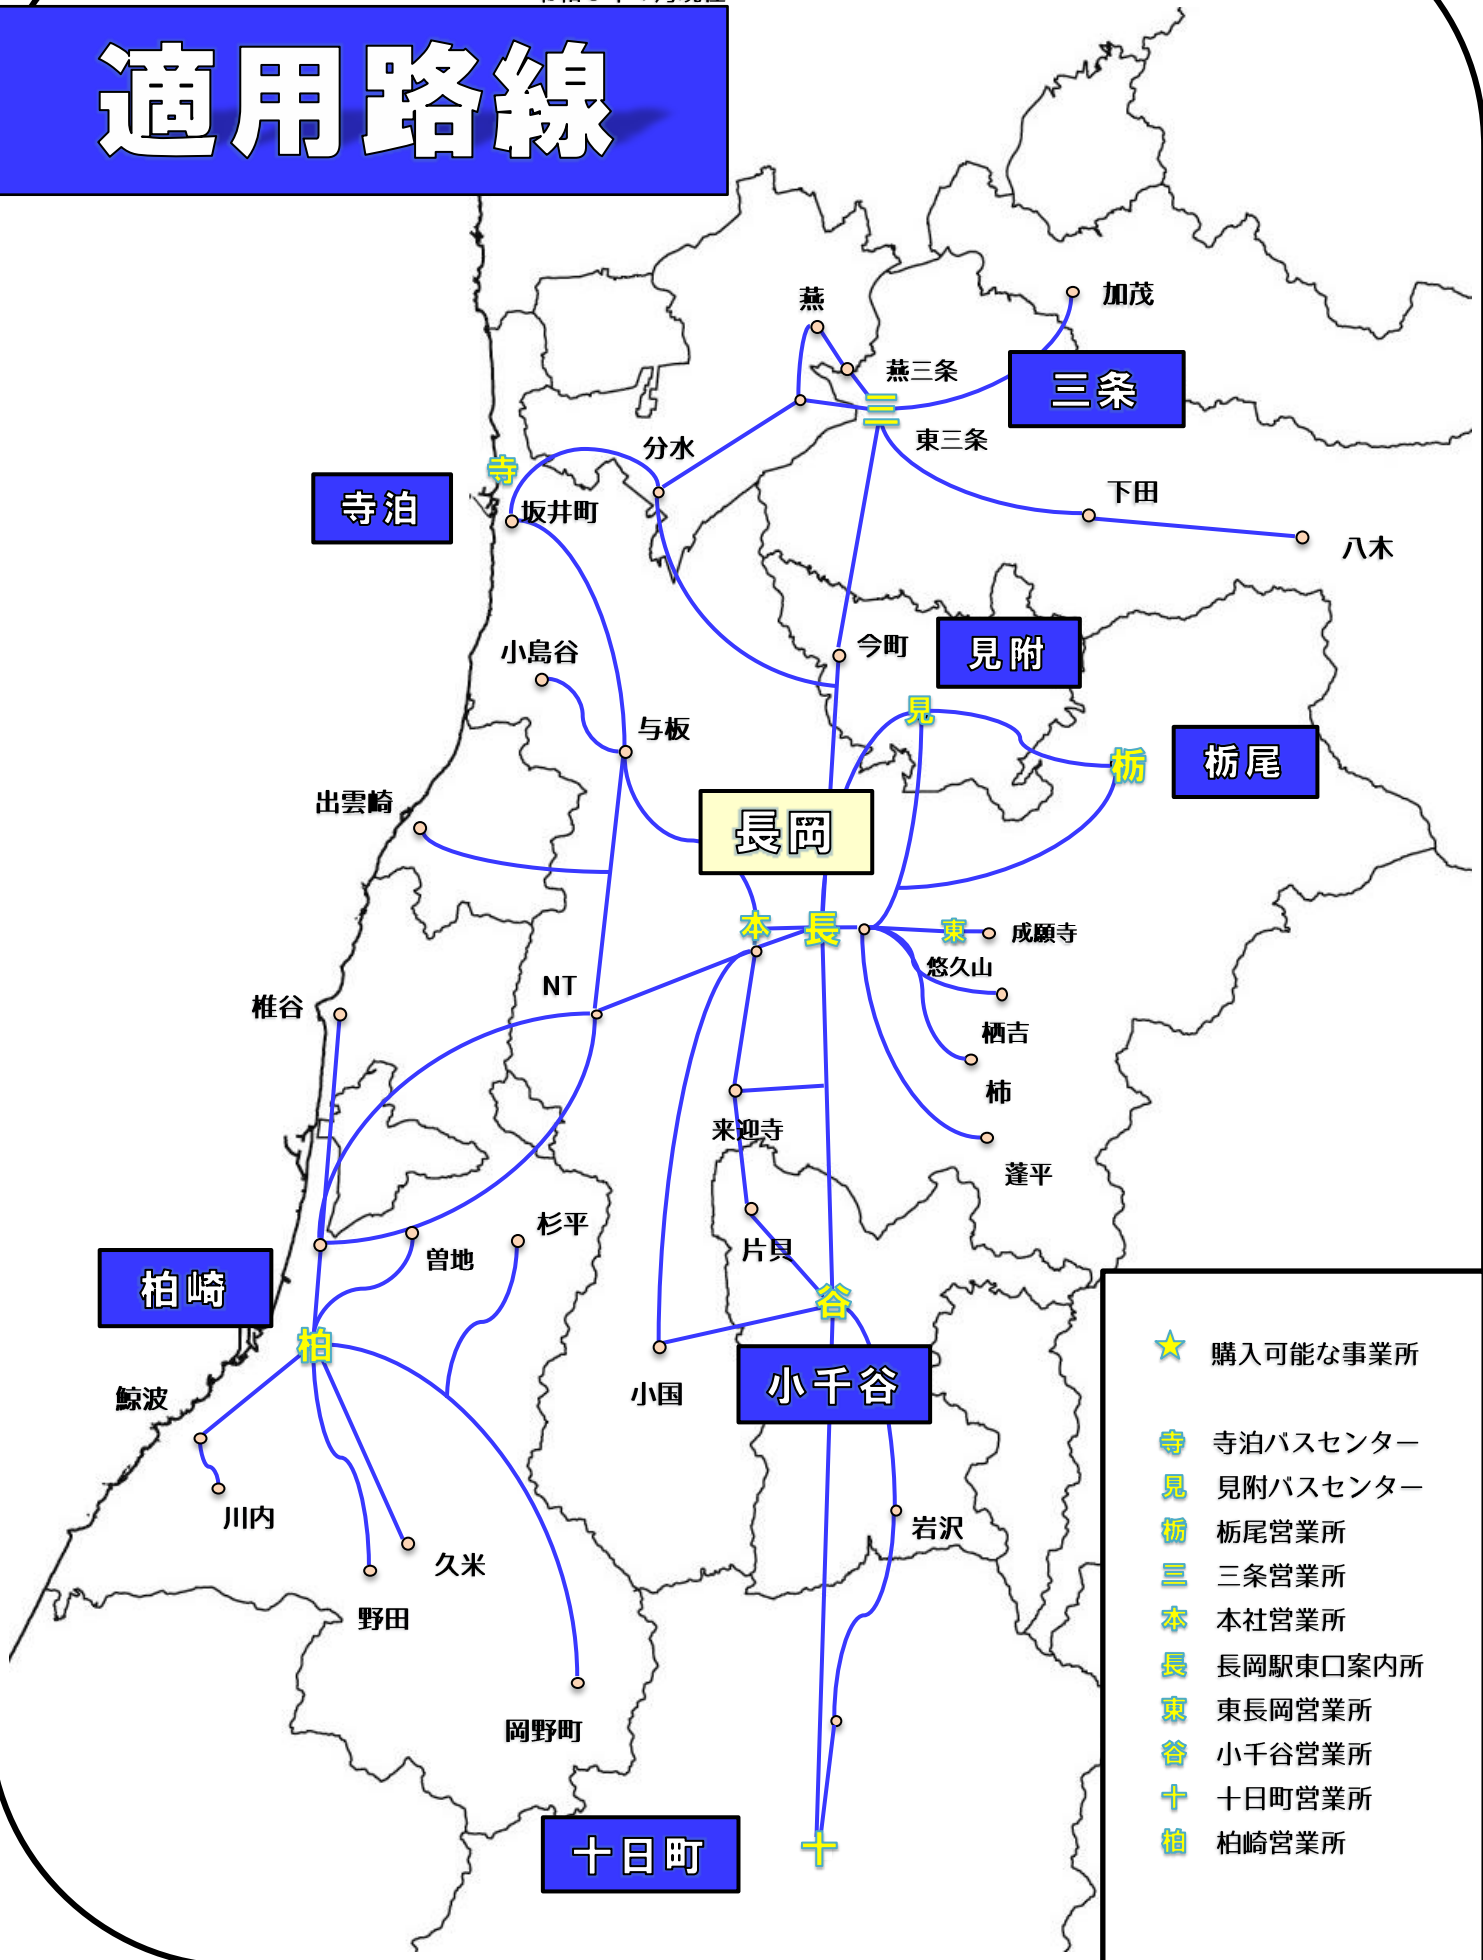

越後交通路線バス全線 休日乗り放題パス

※高速バス・三条市内循環バス・柏崎市内循環バス・見附市内コミュニティバス・臨時バスは除きます。
南越後観光バスが運行するバスも除きます。

使いたい日付を
コインで削る
スクラッチ式!

令和6年2月1日(木)より
販売額を変更いたします。
大人1,200円 小人600円
越後交通が運行する
路線バス全線で
ご利用いただけます。

適用路線地図が裏面にございます。

ご利用可能日

土曜・日曜・祝日及び12月23日～1月7日、
3月15日～4月7日、7月20日～8月31日の
1日に限りご利用できます。

越後交通の各営業所・各案内所・各バスセンターにて購入できます。

適用路線

※以下の路線バスを除きます。

高速バス 臨時バス 見附市内コミュニティバス 三条市内循環バス 柏崎市内循環バス 南越後観光バスが運行するバス