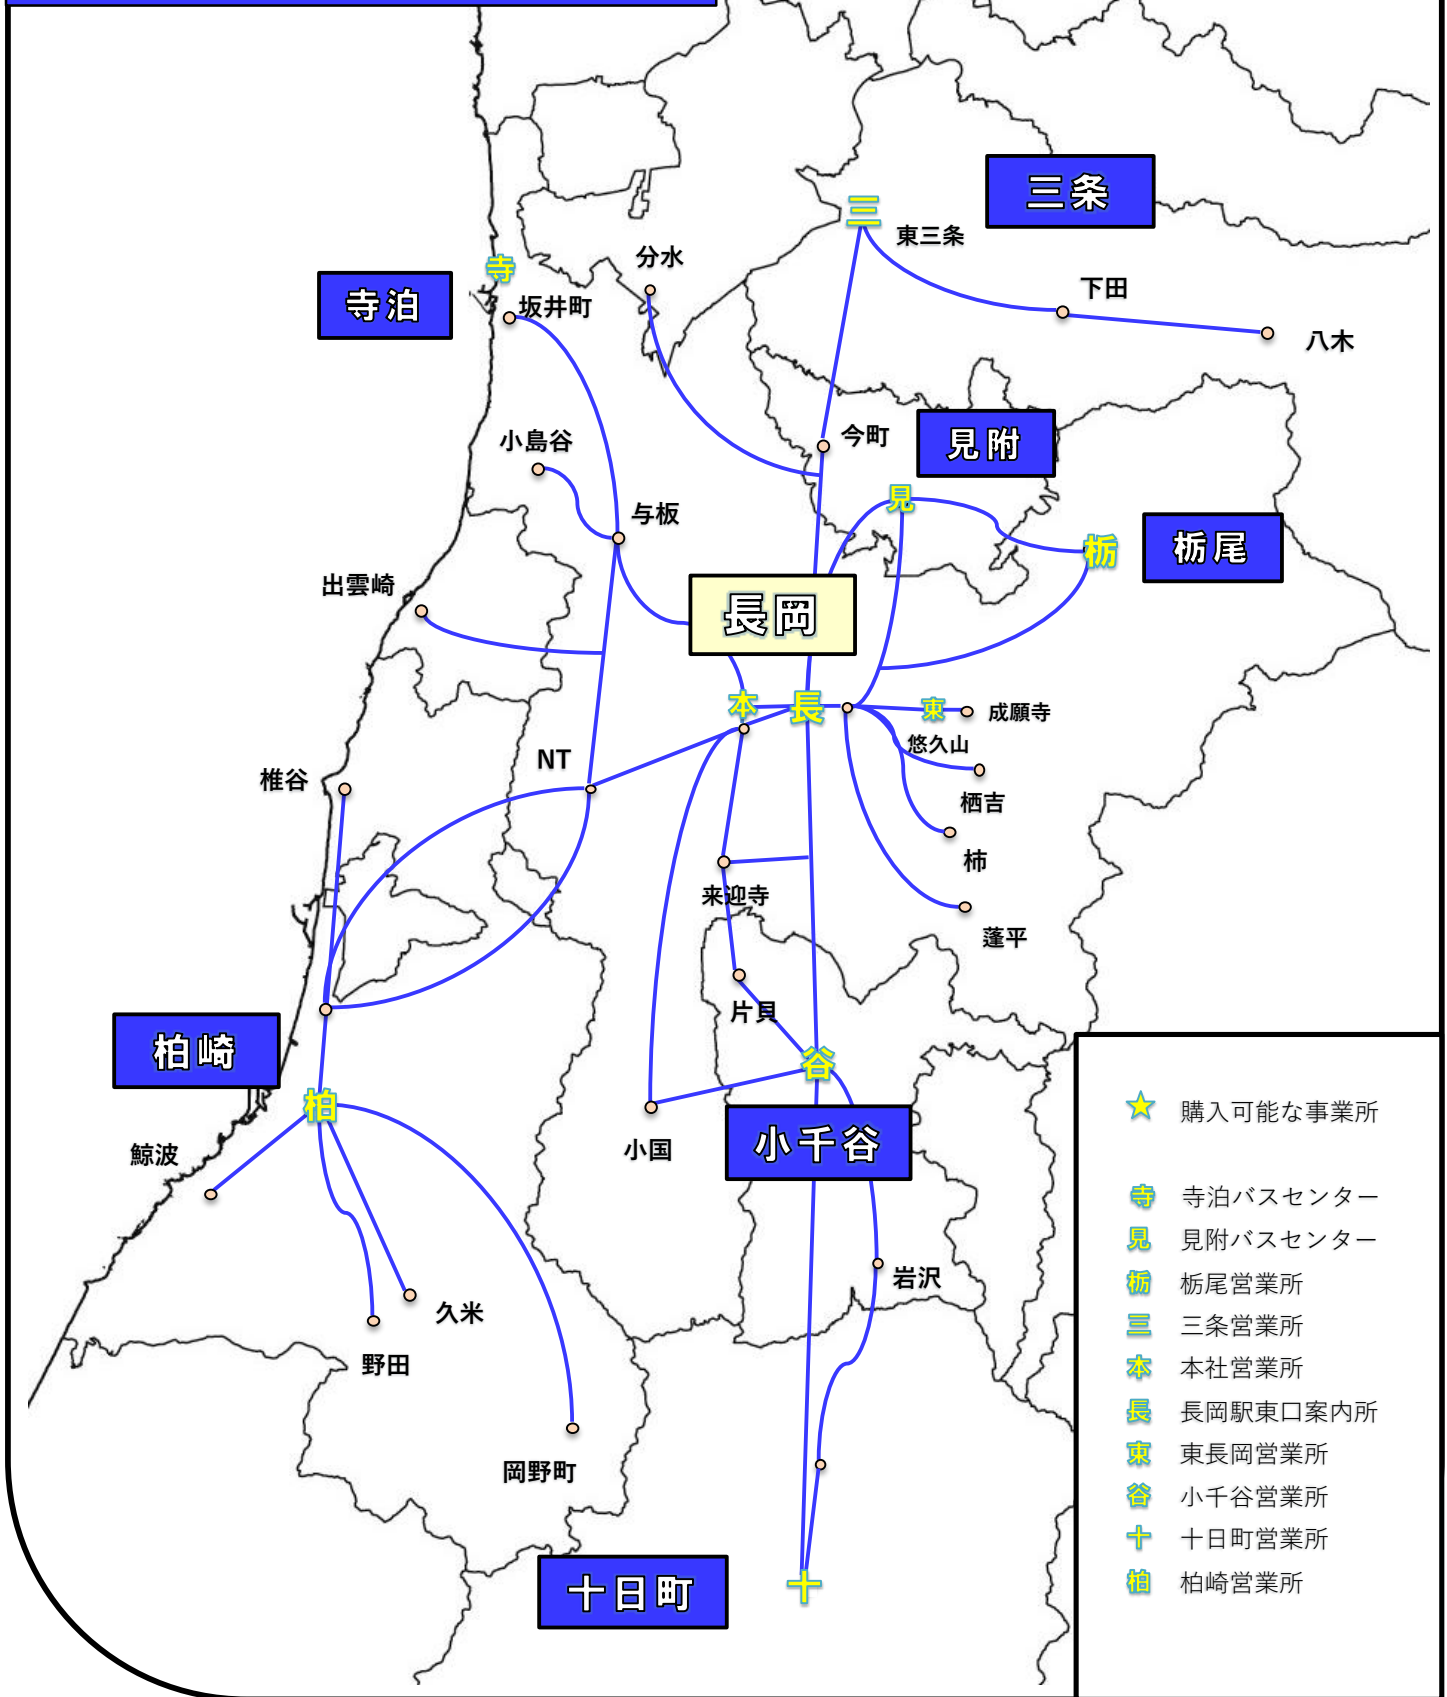

# 越後交通路線バス全線 休日乗り放題パス

※高速バス・三条市内循環バス・柏崎市内循環バス・見附市内コミュニティバス・臨時バスは除きます。南越後観光バスが運行するバスも除きます。

使いたい日付を  
コインで削る  
スクラッチ式!

令和6年2月1日(木)より  
販売額を変更いたします。  
大人1,200円 小人600円  
越後交通が運行する  
路線バス全線で  
ご利用いただけます。

適用路線地図が裏面にございます。

## ご利用可能日

土曜・日曜・祝日及び12月23日～1月7日、  
3月15日～4月7日、7月20日～8月31日の  
1日に限りご利用できます。

越後交通の各営業所・各案内所・各バスセンターにて購入できます。

# 適用路線

※以下の路線バスを除きます。

高速バス 臨時バス 見附市内コミュニティバス 三条市内循環バス 柏崎市内循環バス 南越後観光バスが運行するバス