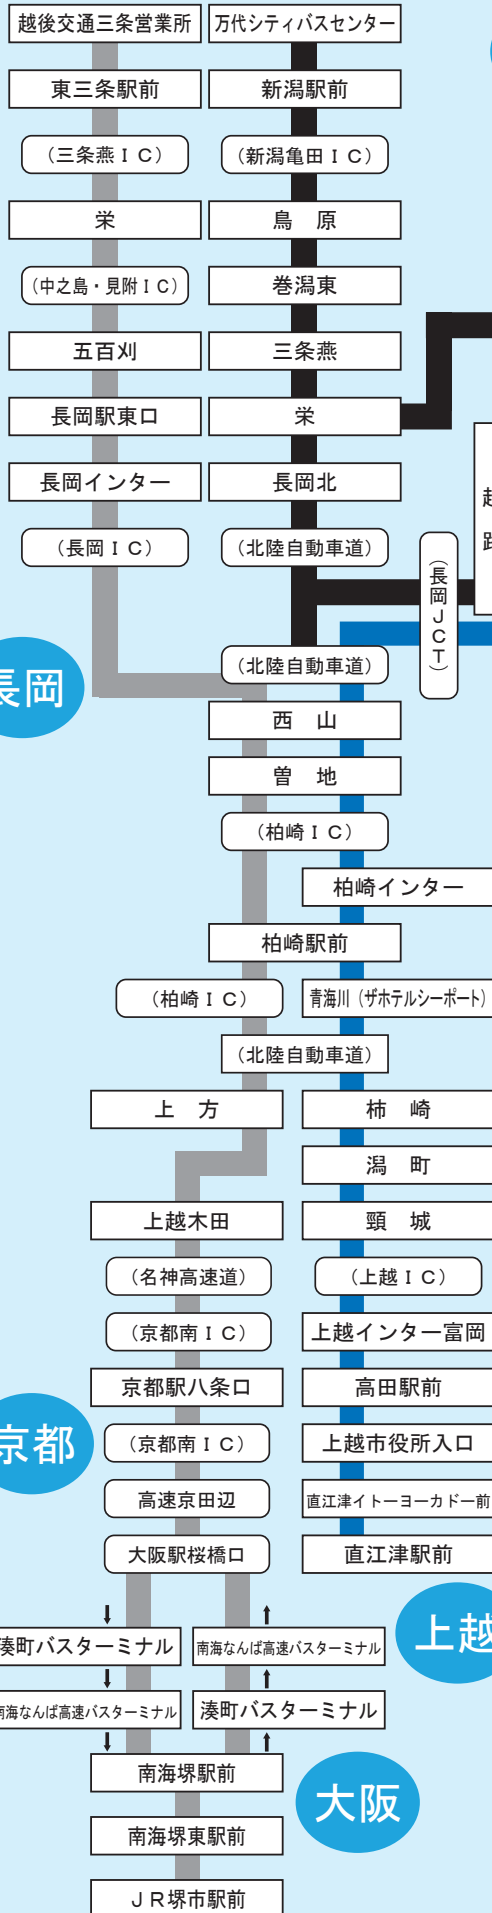

三条

県外高速バス系統図

新潟

長岡

東京

京都

上越

大阪

【運行系統】

①万代シティバスセンター
 ↓
 池袋駅東口・新宿駅西口

(運行会社) 越後交通(株)・新潟交通(株)・西武バス(株)

②直江津
 ↓
 池袋駅東口・新宿駅西口

(運行会社) 越後交通(株)・頸城自動車(株)・西武バス(株)

③越後交通三条営業所
 ↓
 JR堺市駅前

(運行会社) 越後交通(株)・南海バス(株)