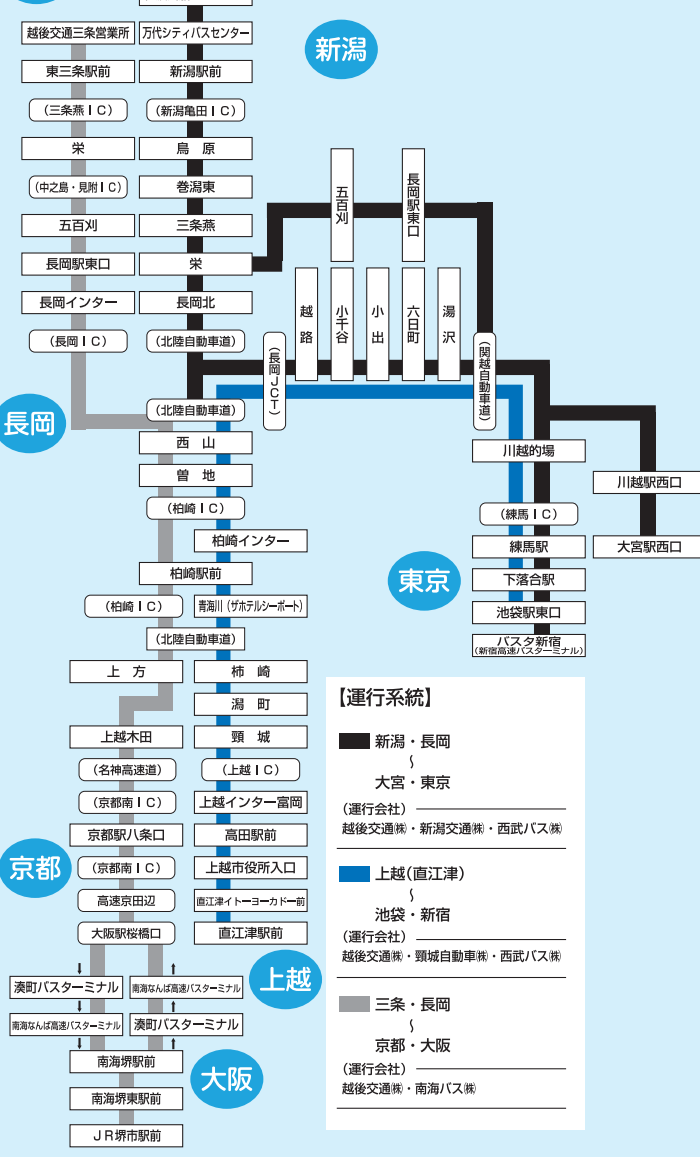

長岡駅東口路線図

(平成30年4月現在)

宮内環状(内回り・外回り)
川崎環状(内回り・外回り)

三条 県外高速バス系統図

新潟 県内高速バス系統図