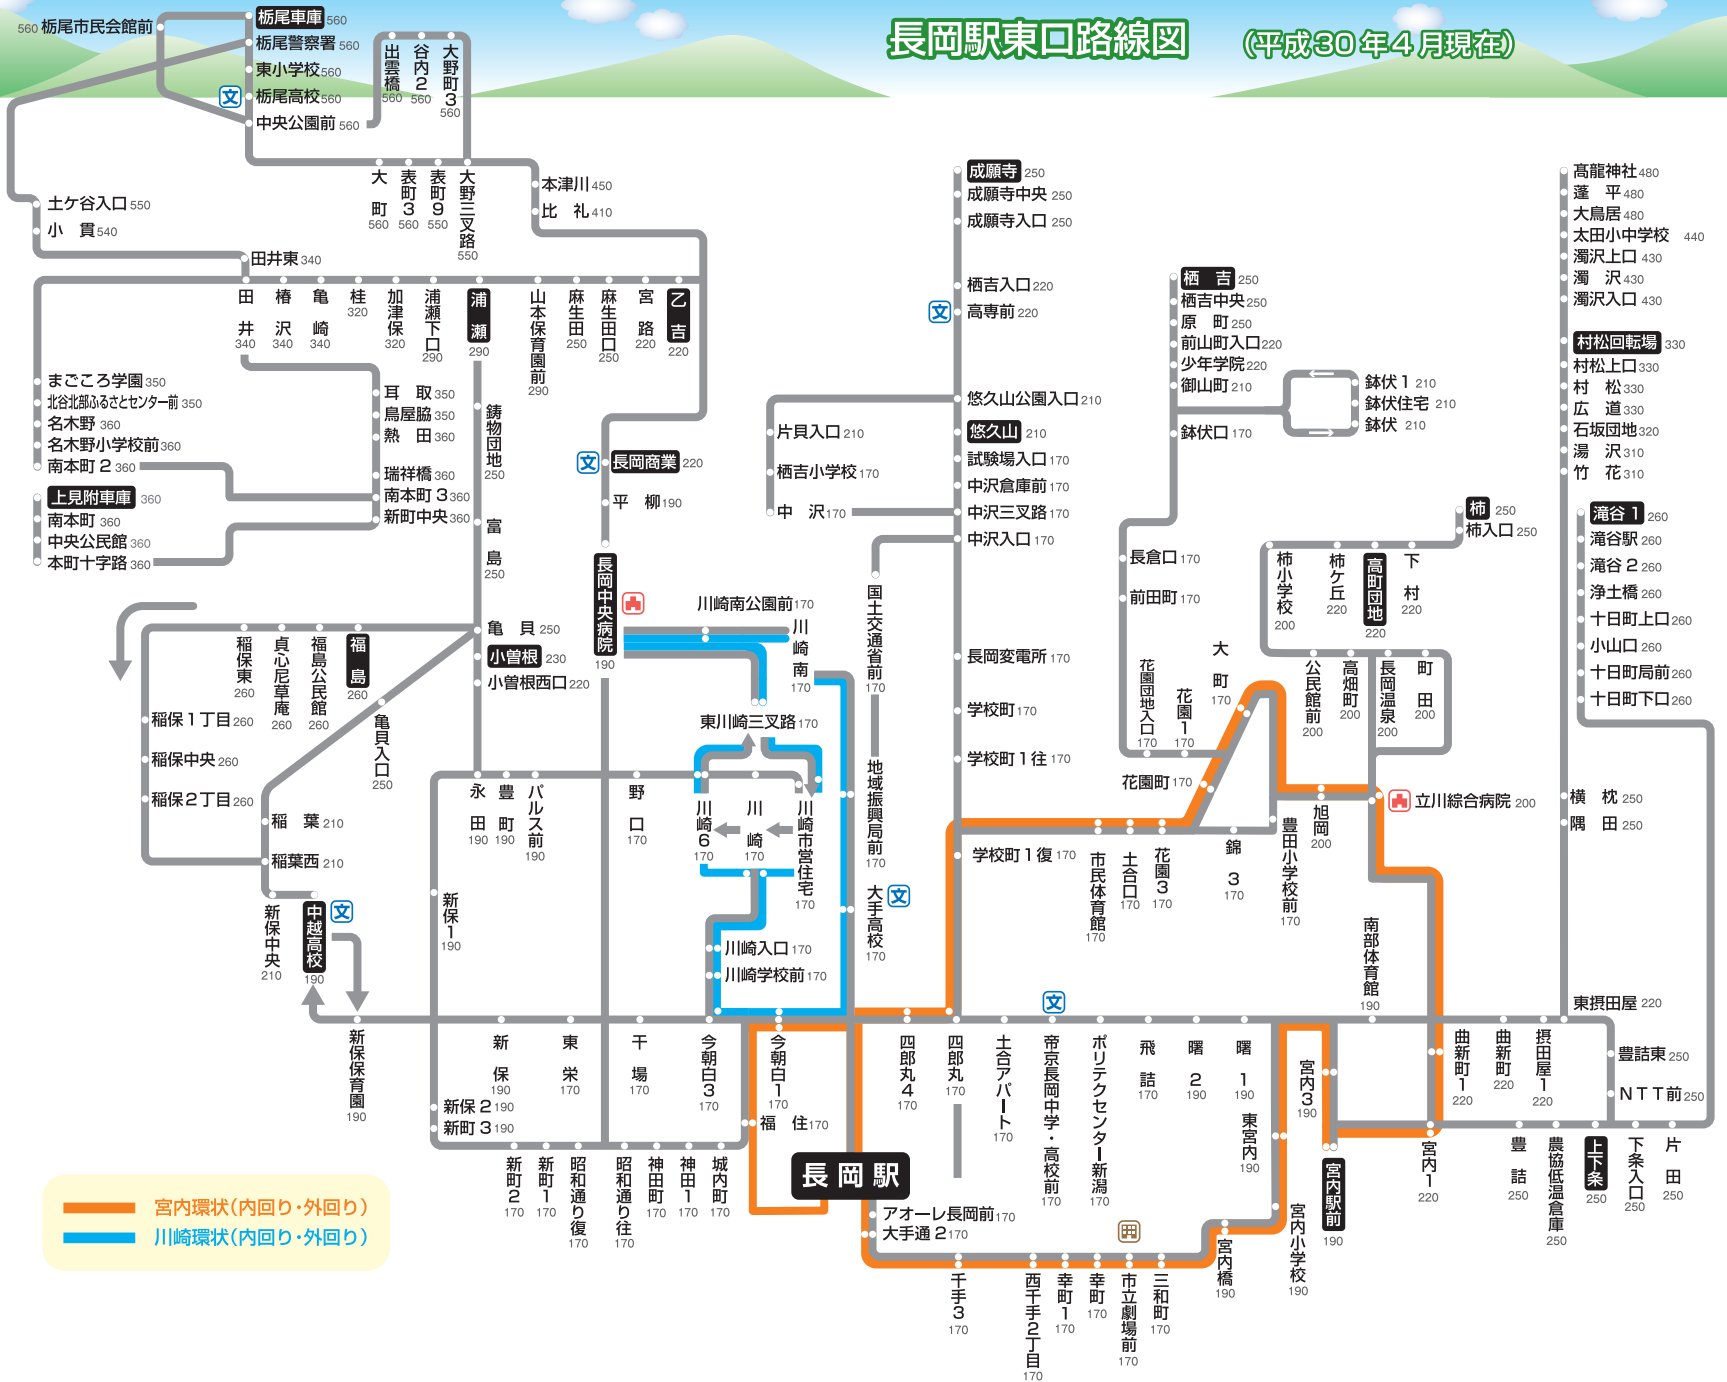

長岡駅東口路線図

(平成30年4月現在)

宮内環状(内回り・外回り)
川崎環状(内回り・外回り)

三条 県外高速バス系統図

新潟 県内高速バス系統図