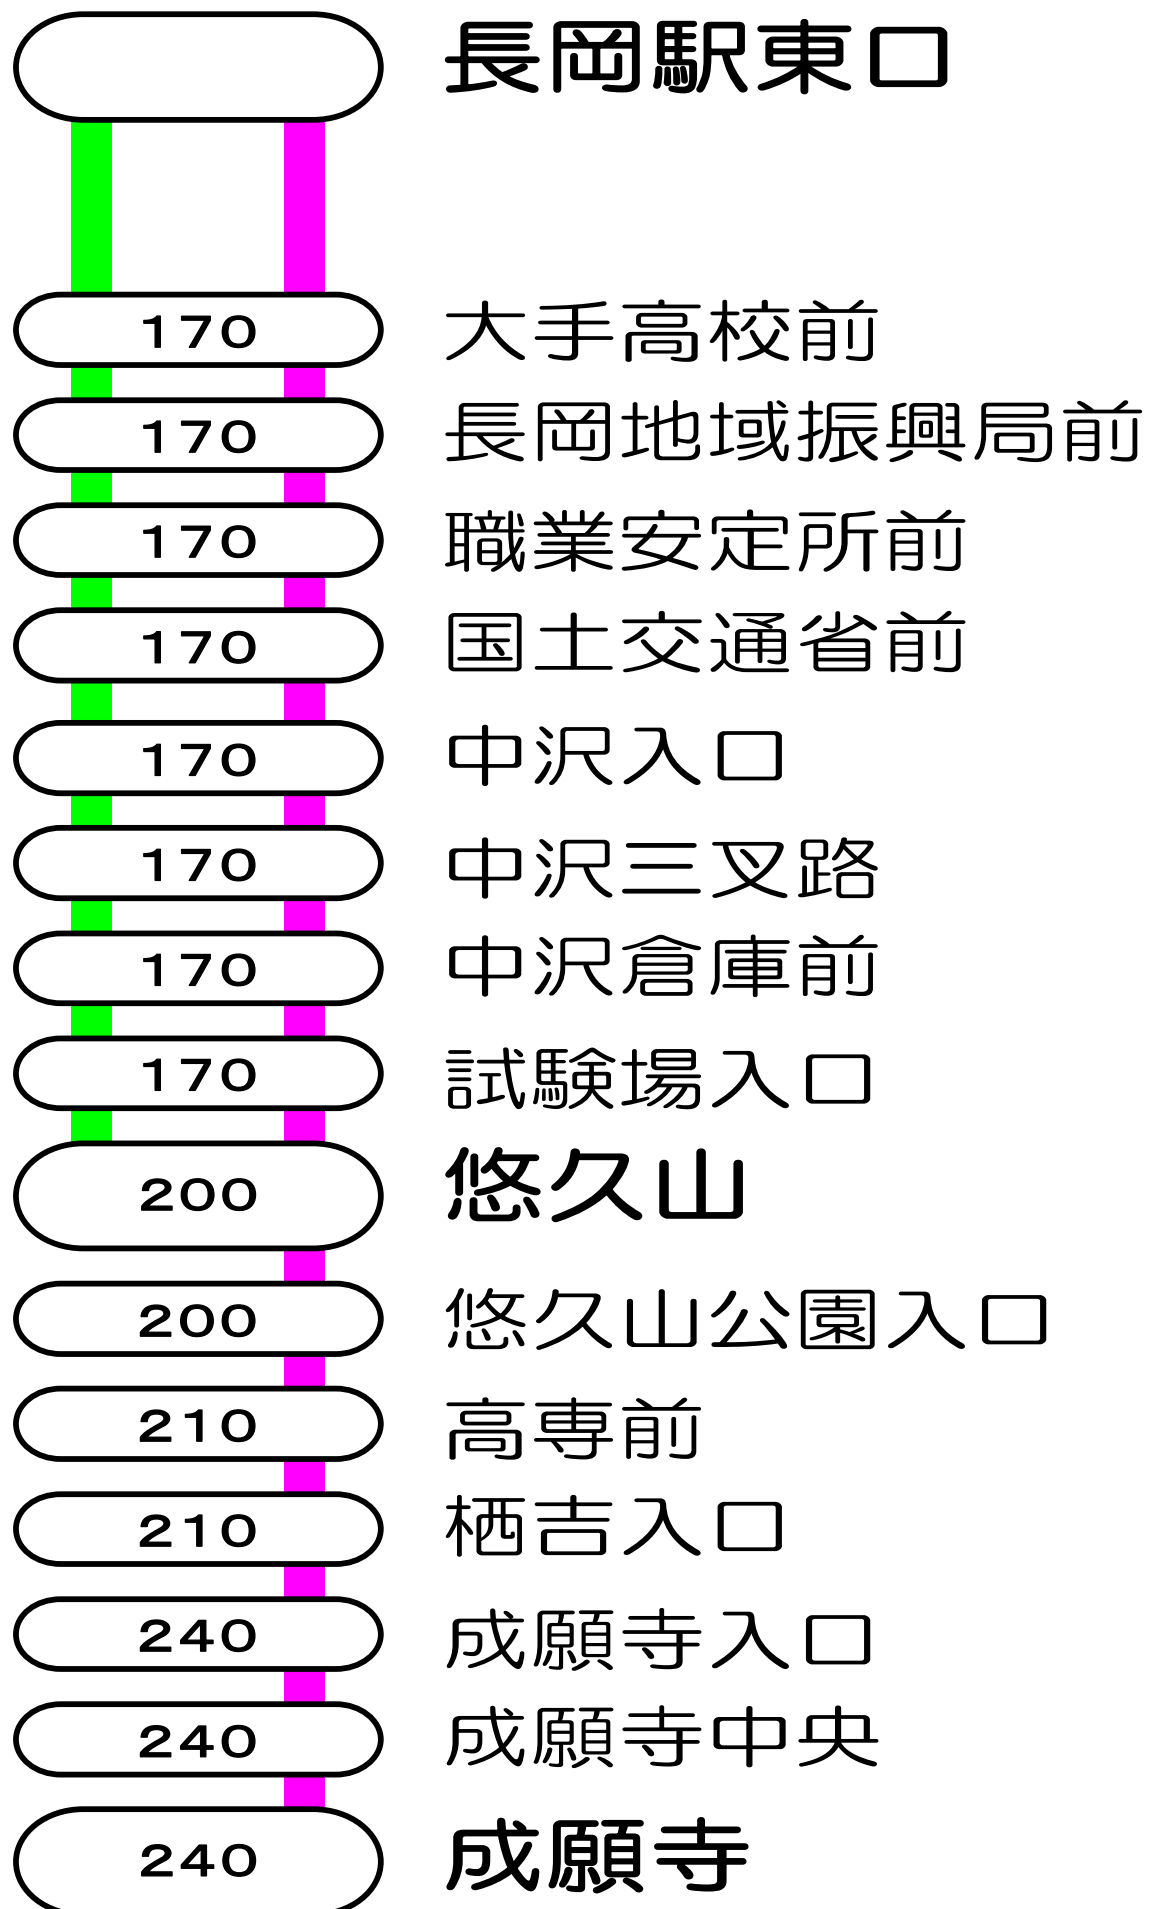

1 番 線 出 発 便 路 線 図

○の中の数字は長岡駅からの片道(大人)運賃となります。

長岡駅東口 = 職安 = 悠久山 = 成願寺線

— 長岡駅東口～職安～成願寺
— 長岡駅東口～職安～悠久山