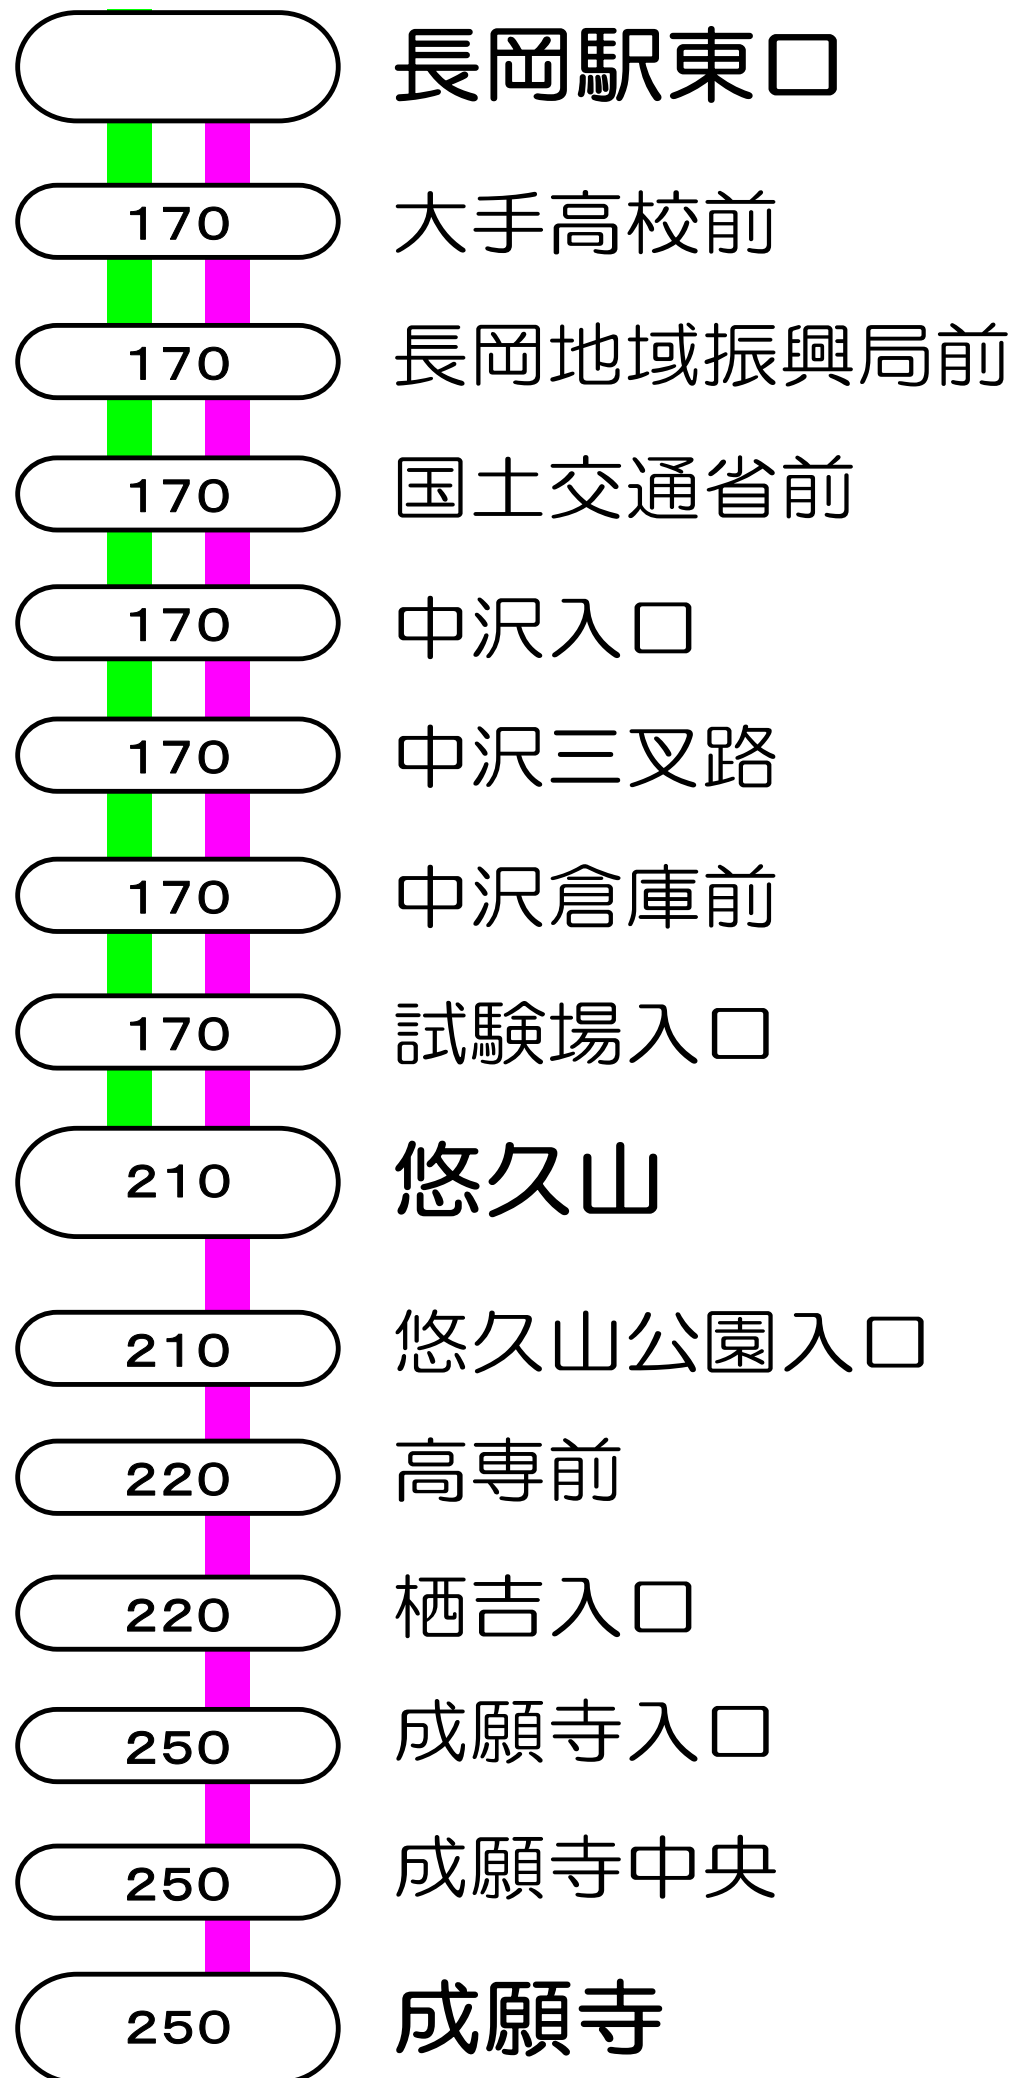

# 1番線出発便路線図

○の中の数字は長岡駅からの片道(大人)運賃となります。

## 長岡駅東口＝地域振興局＝悠久山＝成願寺線

— 長岡駅東口～地域振興局～成願寺  
— 長岡駅東口～地域振興局～悠久山