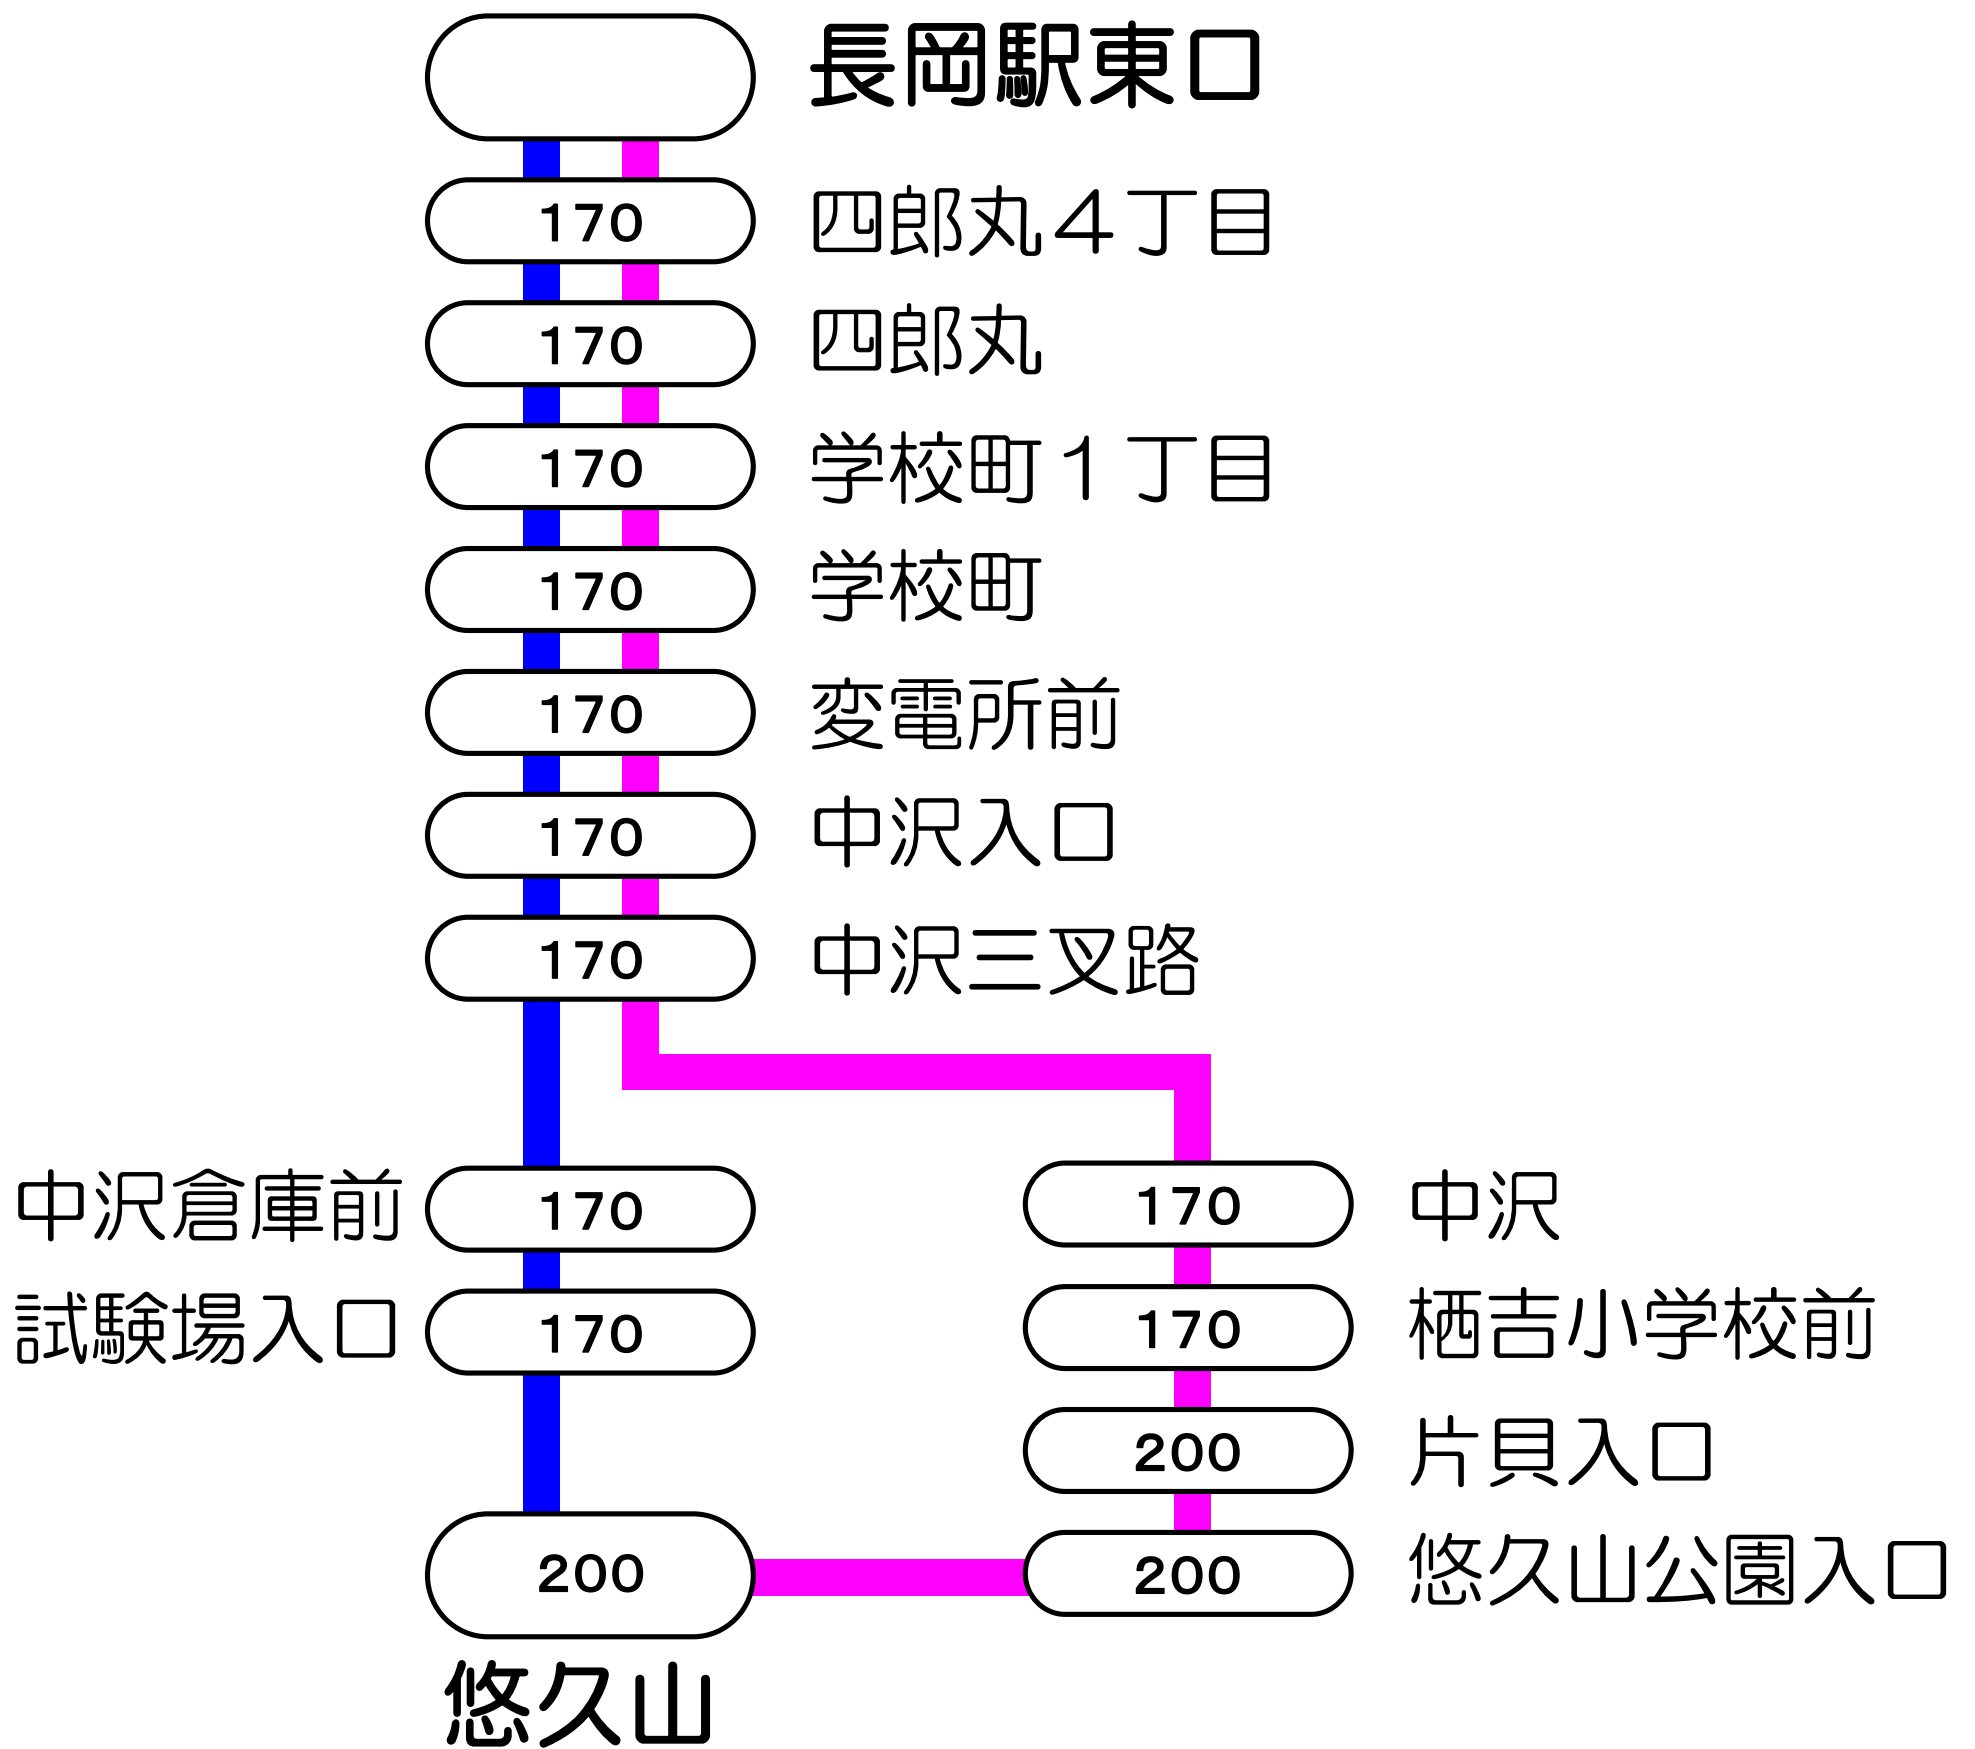

# 2番線出発便路線図

○の中の数字は長岡駅からの片道(大人)運賃となります。

## 長岡駅東口 = 悠久山線

— 長岡駅東口～悠久山公園～悠久山

— 長岡駅東口～試験場～悠久山