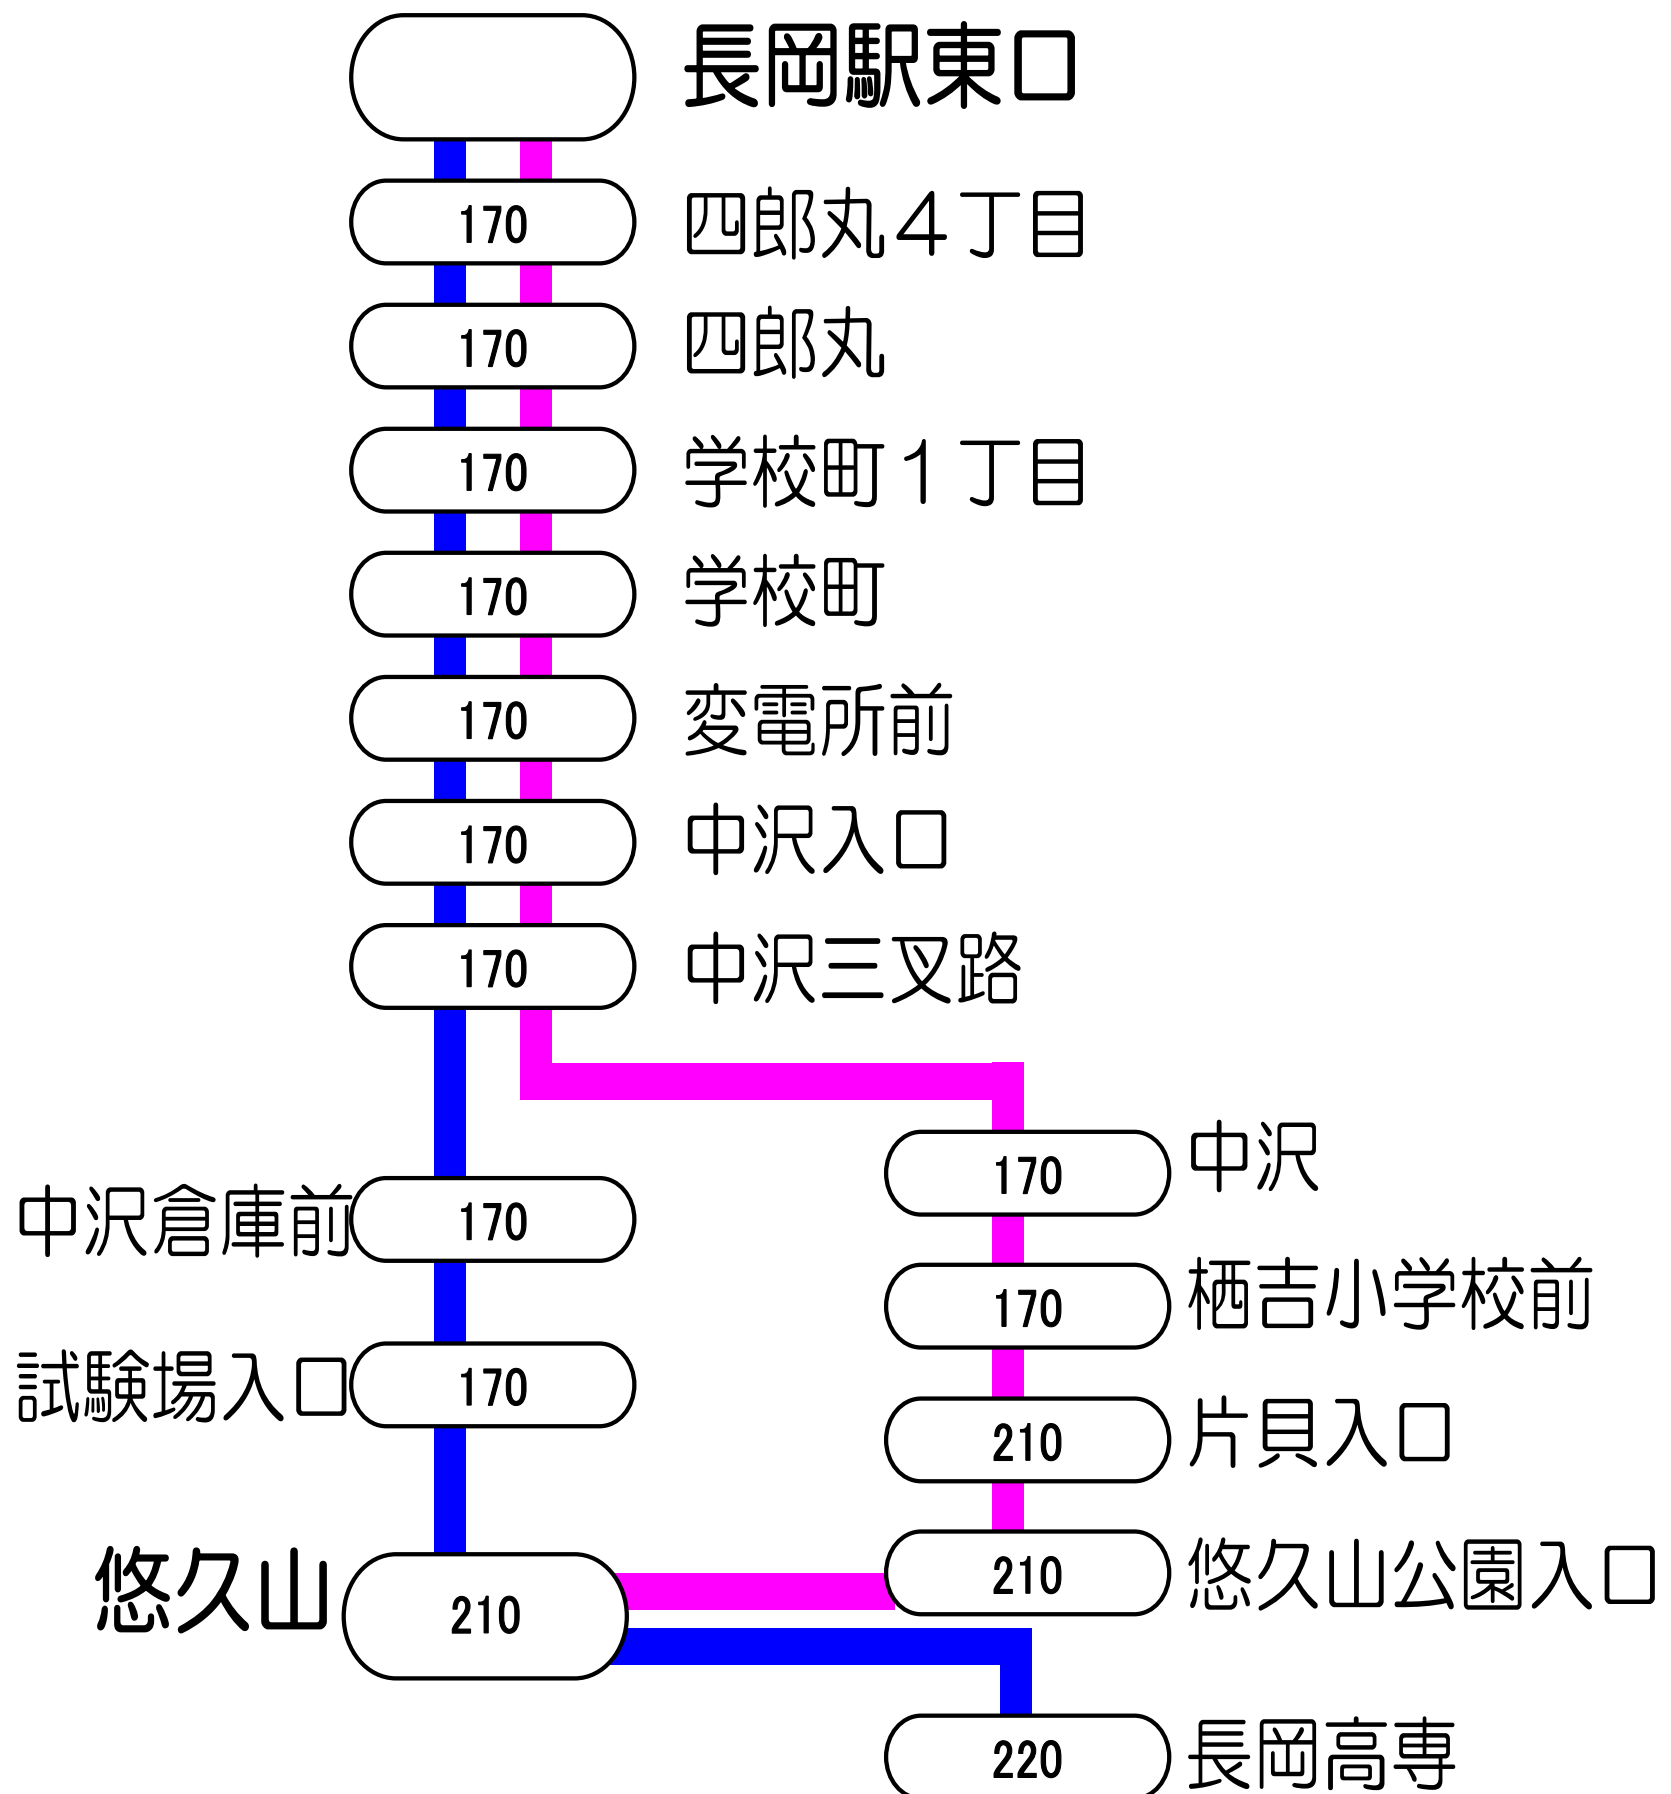

# 2番線出発便路線図

○の中の数字は長岡駅からの片道(大人)運賃となります。

## 長岡駅東口 = 悠久山線

— 長岡駅東口～悠久山公園～悠久山

— 長岡駅東口～試験場～悠久山 (長岡高専)