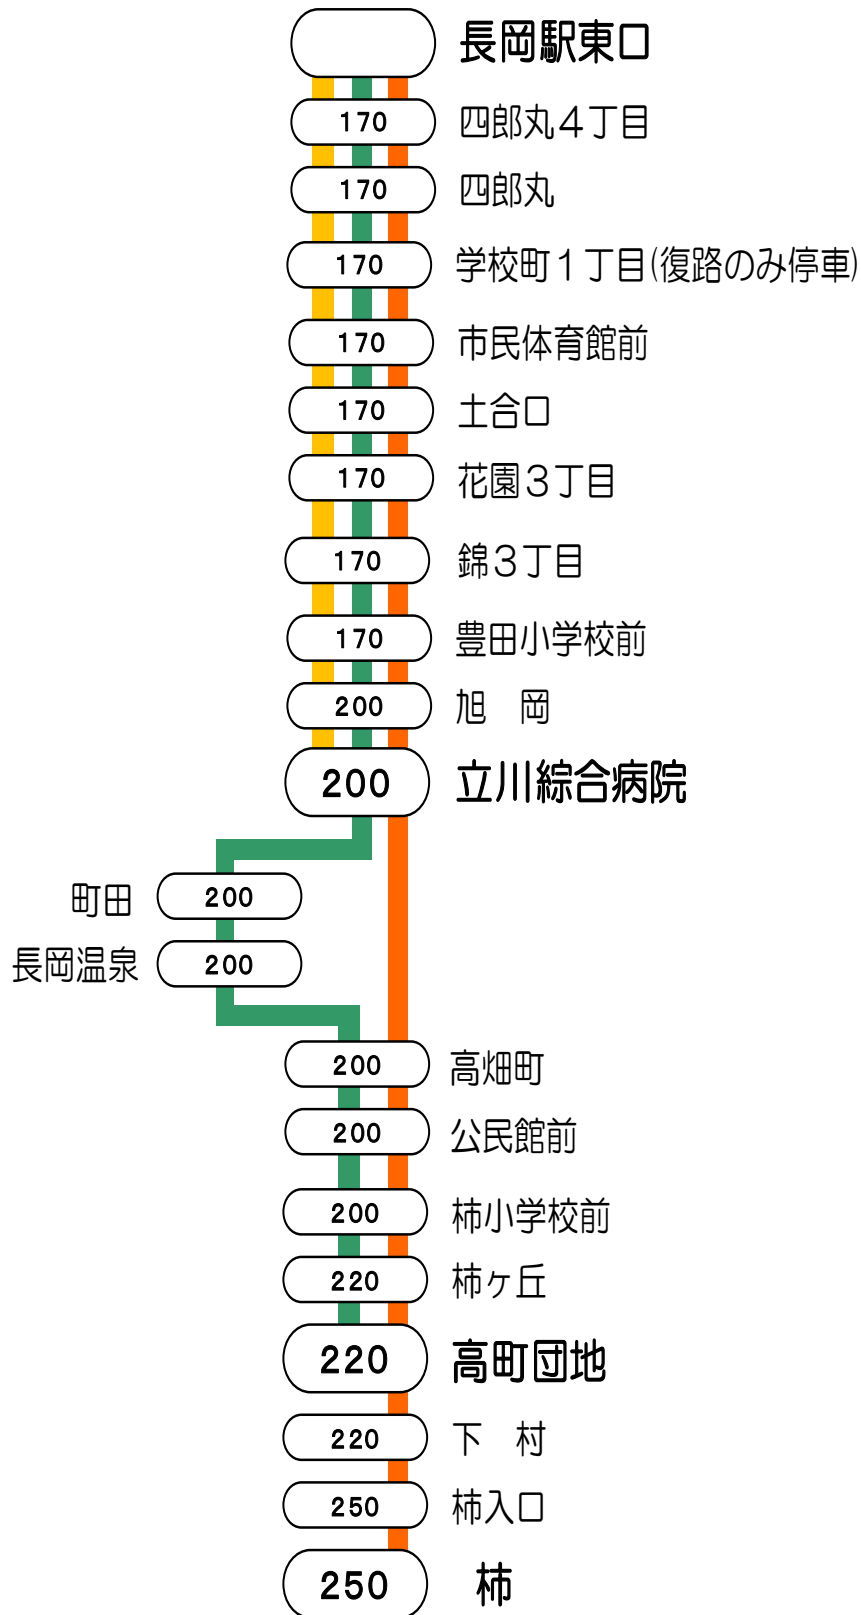

3番線から出発する便は全て立川綜合病院経由で運行致します。

3番線出発便路線図

○の中の数字は長岡駅からの片道(大人)運賃となります。

長岡駅東口=立川病院・(長岡温泉)高町団地=柿線

■ 長岡駅東口～立川病院線
■ 長岡駅東口～長岡温泉～高町団地線
■ 長岡駅東口～高町団地～柿線

③番線外回り・・・立川綜合病院先回り
 ③番線内回り・・・市立劇場先回り
 ④番線内回り・・・振興局先回り
 ④番線外回り・・・川崎先回り