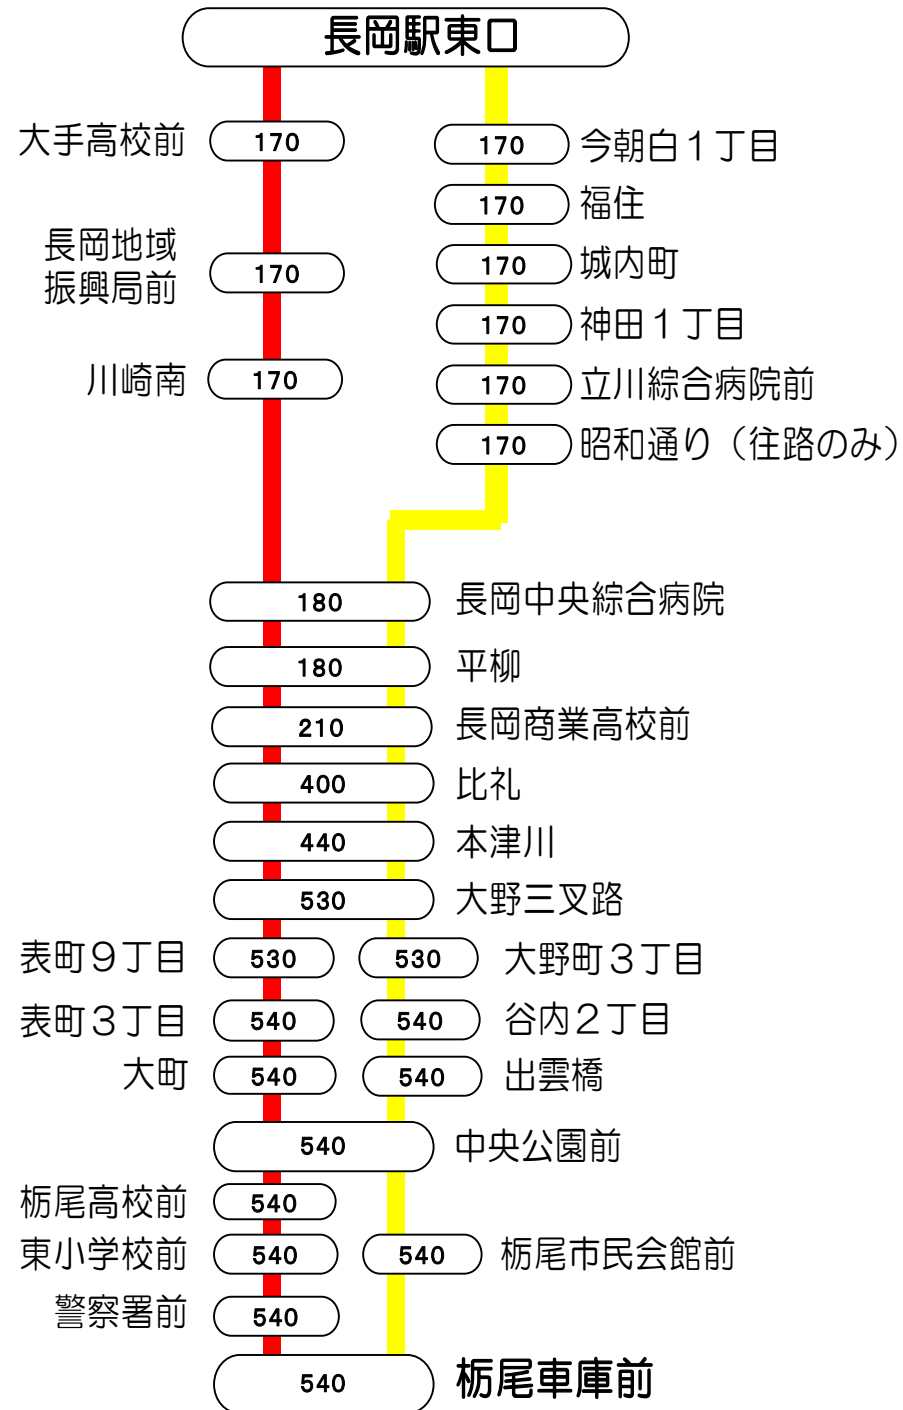

4番線出発便路線図

○の中の数字は長岡駅からの片道(大人)運賃となります。

長岡駅東口 = 麻生田 = 浦瀬線
長岡駅東口 = 麻生田 = 上見附車庫線

- 長岡駅東口～麻生田～長岡中央総合病院
- 長岡駅東口～麻生田～乙吉
- 長岡駅東口～麻生田～浦瀬
- 長岡駅東口～麻生田～上見附車庫前

快速 長岡駅東口 = 新榎 = 栃尾車庫線

- 快速 長岡駅東口～新榎トンネル～栃尾車庫前
- 快速 長岡駅東口～立川総合病院・中央病院～新榎トンネル～秋葉トンネル～栃尾車庫前

南循環バス (内回り)

- 長岡駅東口
- 170 大手高校前
- 170 長岡地域振興局前
- 170 川崎南
- 180 長岡中央総合病院
- 170 東川崎三叉路
- 170 川崎市営住宅前
- 170 川崎
- 170 川崎入口
- 170 川崎学校前
- 170 今朝白3丁目
- 170 福住
- 170 長岡駅大手口

南循環バス (内回り) 運行経路図