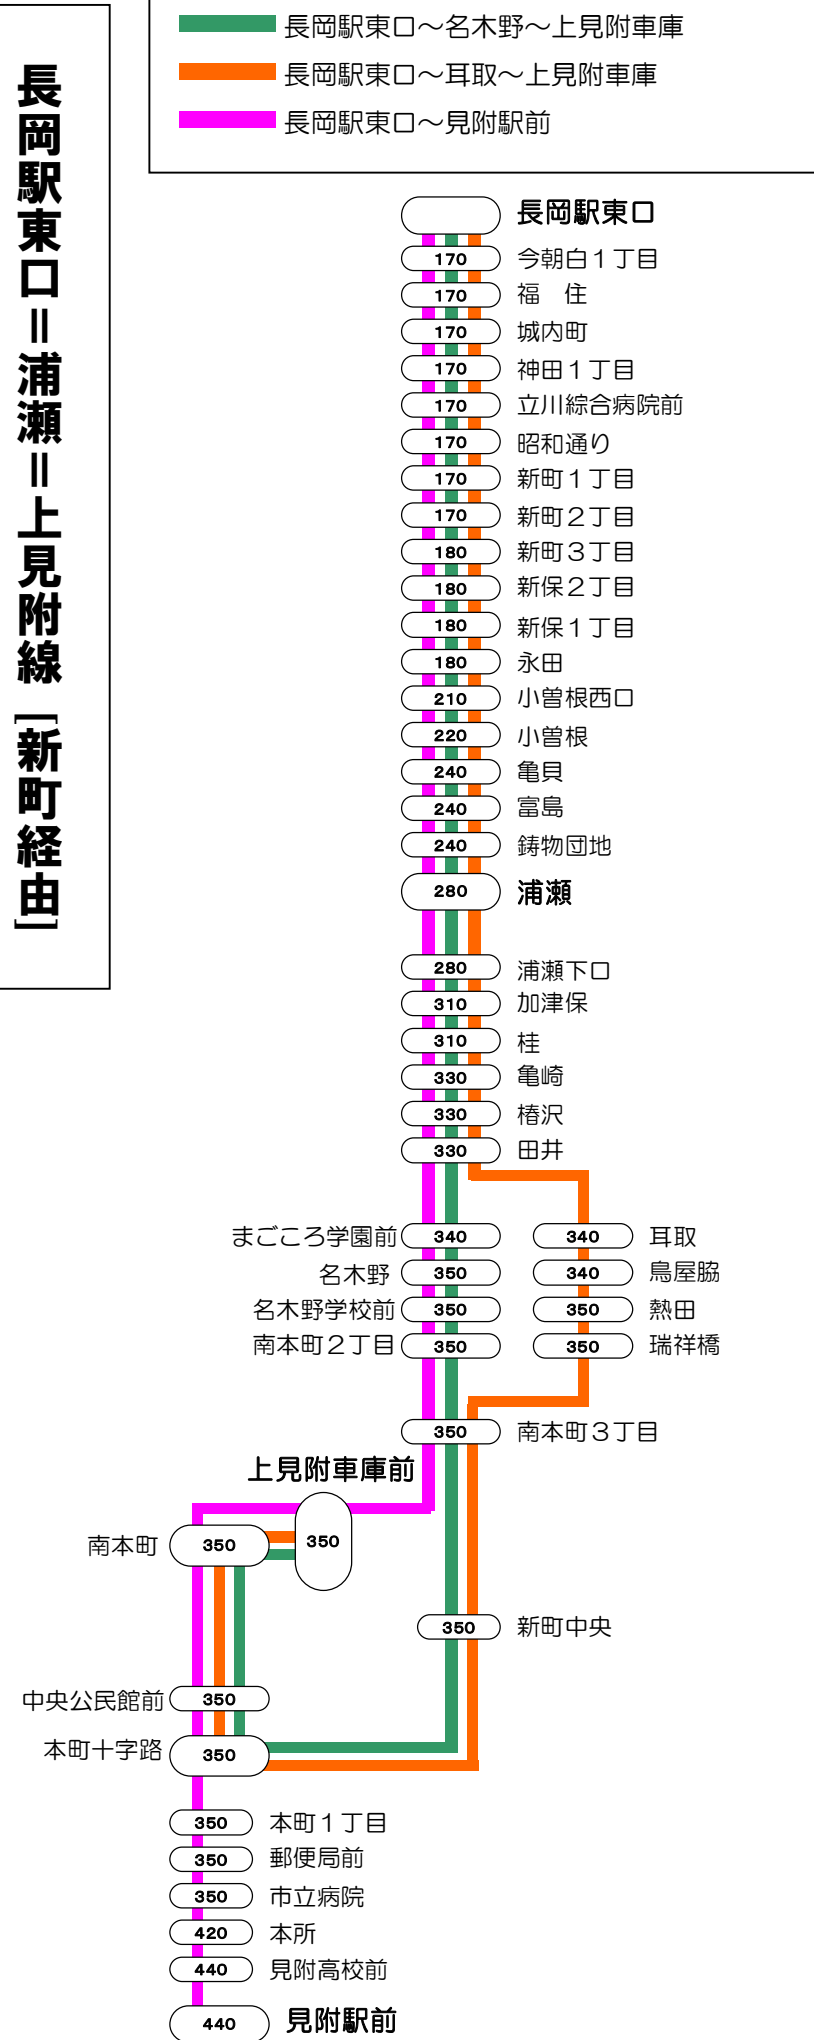

5番線出発便路線図

○の中の数字は長岡駅からの片道(大人)運賃となります。

長岡駅東口⇨浦瀬⇨上見附線「新町経由」

快速 長岡駅東口＝桑探峠＝栃尾車庫 線

長岡駅東口＝川崎＝小曾根 線

長岡駅東口＝干場＝福島 線 長岡駅東口＝干場＝中越高校 線

■ 長岡駅東口～干場～福島
■ 長岡駅東口～干場～中越高校