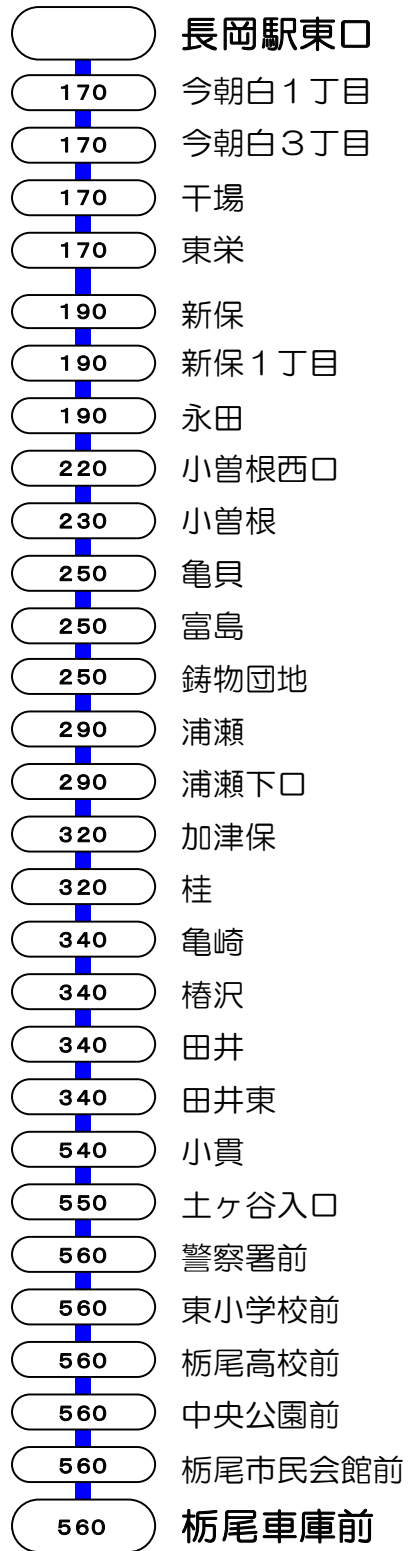

5番線出発便路線図

○の中の数字は長岡駅からの片道(大人)運賃となります。

長岡駅東口⇨浦瀬⇨上見附線 [新町経由]

快速 長岡駅東口⇨干場・桑探峠⇨栃尾車庫線

快速 栃尾⇨桑探峠・川崎⇨向陵高校線

特急 長岡駅東口⇨栃尾車庫線

長岡駅東口=川崎=永田 線

長岡駅東口=干場=東栄=福島・稲保 線

■ 長岡駅東口～干場～福島・稲保～干場～長岡駅東口
■ 長岡駅東口～干場～中越高校