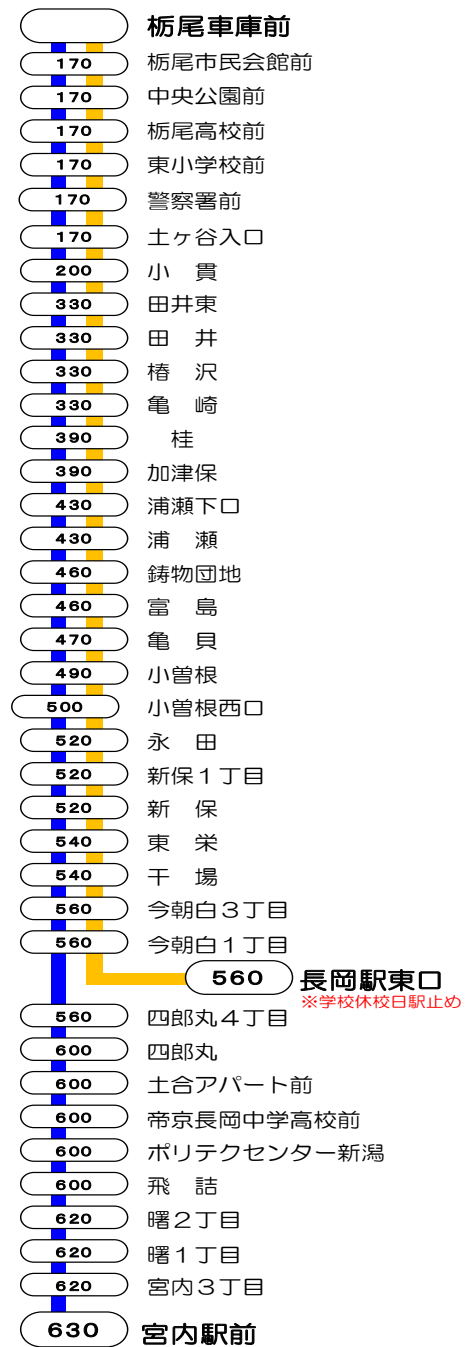

# 5番線出発便路線図

○の中の数字は長岡駅からの片道(大人)運賃となります。

## 長岡駅東口⇨浦瀬⇨上見附線「新町経由」

## 快速 長岡駅東口⇨干場・桑探峠⇨栃尾車庫線

## 快速 長岡駅東口⇨干場・桑探峠⇨宮内駅前線(長岡駅東口止め)