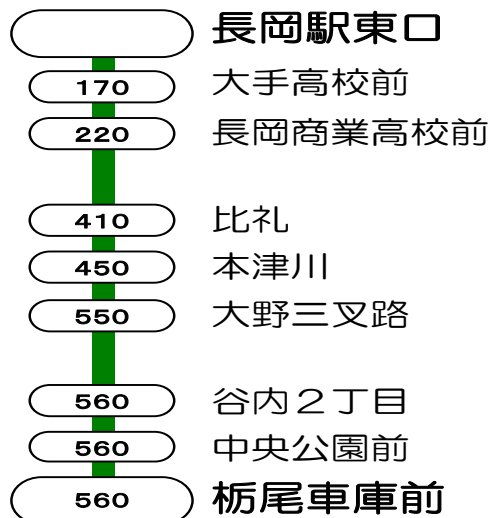

5番線出発便路線図

○の中の数字は長岡駅からの片道(大人)運賃となります。

長岡駅東口⇨浦瀬⇨上見附線 [新町経由]

快速 長岡駅東口⇨干場・桑探峠⇨栃尾車庫線

快速 栃尾⇨桑探峠・川崎⇨向陵高校線

特急 長岡駅東口⇨栃尾車庫線

長岡駅東口=川崎=永田 線

長岡駅東口=干場=東栄=福島・稲保 線