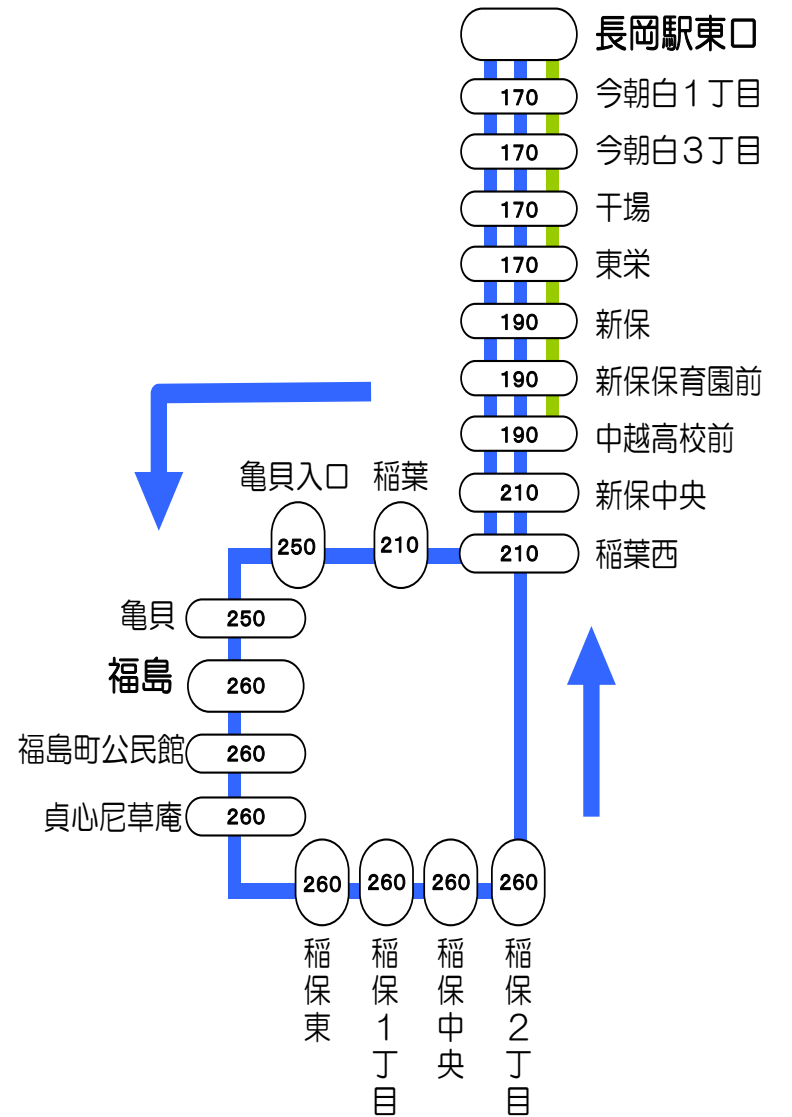

5番線出発便路線図

○の中の数字は長岡駅からの片道(大人)運賃となります。

長岡駅東口⇨浦瀬⇨上見附線 [新町経由]

快速 長岡駅東口⇨干場・桑探峠⇨栃尾車庫線

快速 栃尾⇨桑探峠・川崎⇨向陵高校線

特急 長岡駅東口⇨栃尾車庫線

長岡駅東口=川崎=永田 線

長岡駅東口=干場=東栄=福島・稲保 線

■ 長岡駅東口～干場～福島・稲保～干場～長岡駅東口
■ 長岡駅東口～干場～中越高校