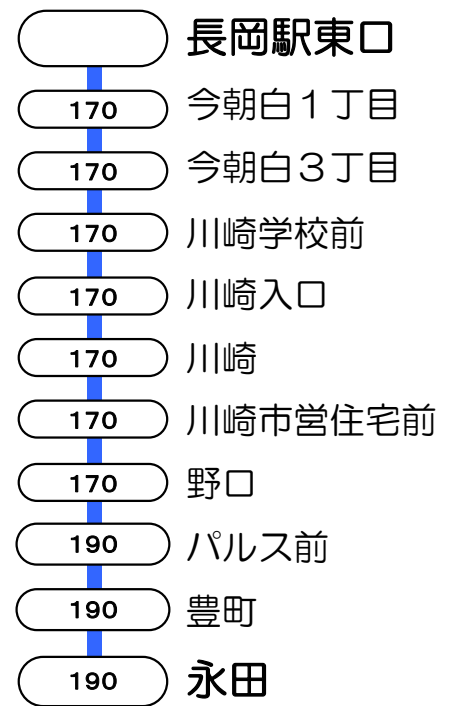

長岡駅東口⇨川崎⇨永田線