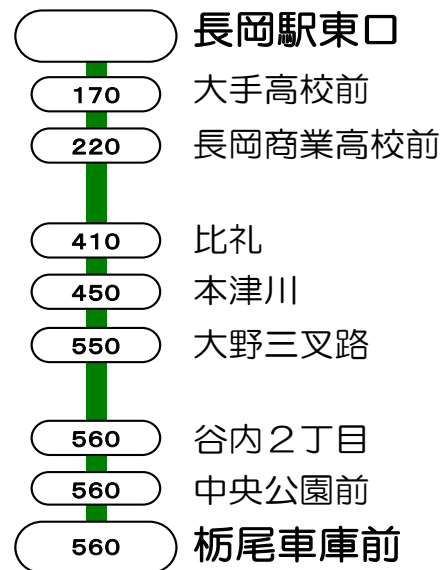

特急 長岡駅東口⇨栃尾車庫