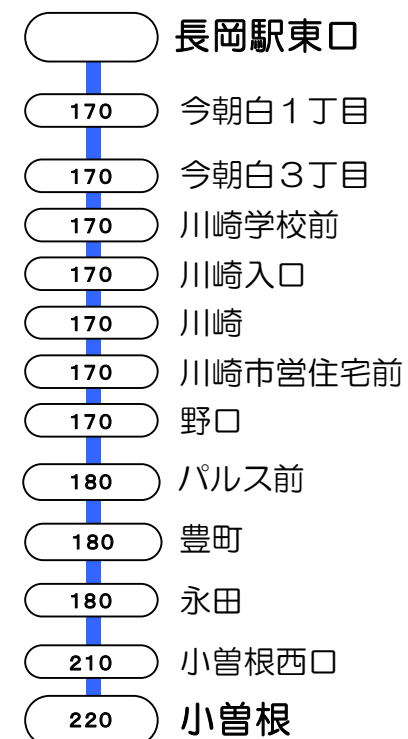

長岡駅東口＝川崎＝小曾根 線