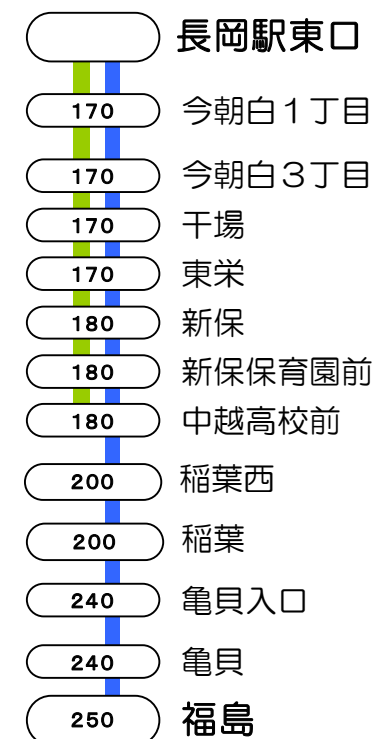

5番線出発便路線図

○の中の数字は長岡駅からの片道(大人)運賃となります。

長岡駅東口⇨浦瀬⇨上見附線「新町経由」

快速 長岡駅東口＝桑探峠＝栃尾車庫 線

長岡駅東口＝川崎＝小曾根 線

長岡駅東口＝干場＝福島 線 長岡駅東口＝干場＝中越高校 線

■ 長岡駅東口～干場～福島
■ 長岡駅東口～干場～中越高校