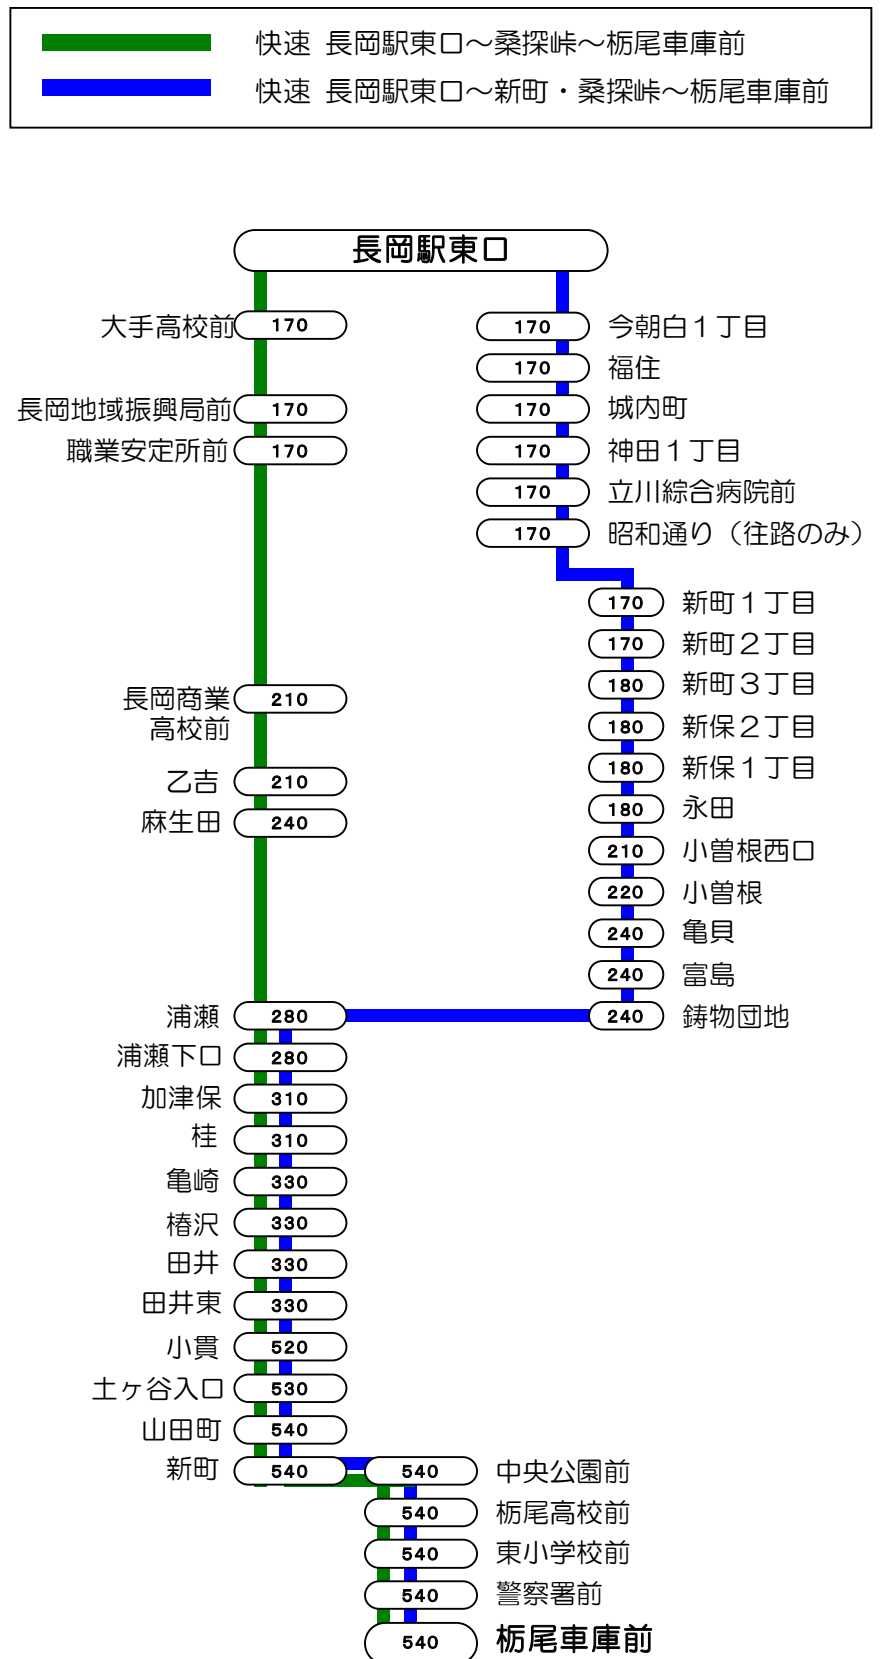

# 5番線出発便路線図

○の中の数字は長岡駅からの片道(大人)運賃となります。

## 長岡駅東口⇨浦瀬⇨上見附線「新町経由」

## 快速 長岡駅東口＝桑探峠＝栃尾車庫 線

## 長岡駅東口＝川崎＝小曾根 線