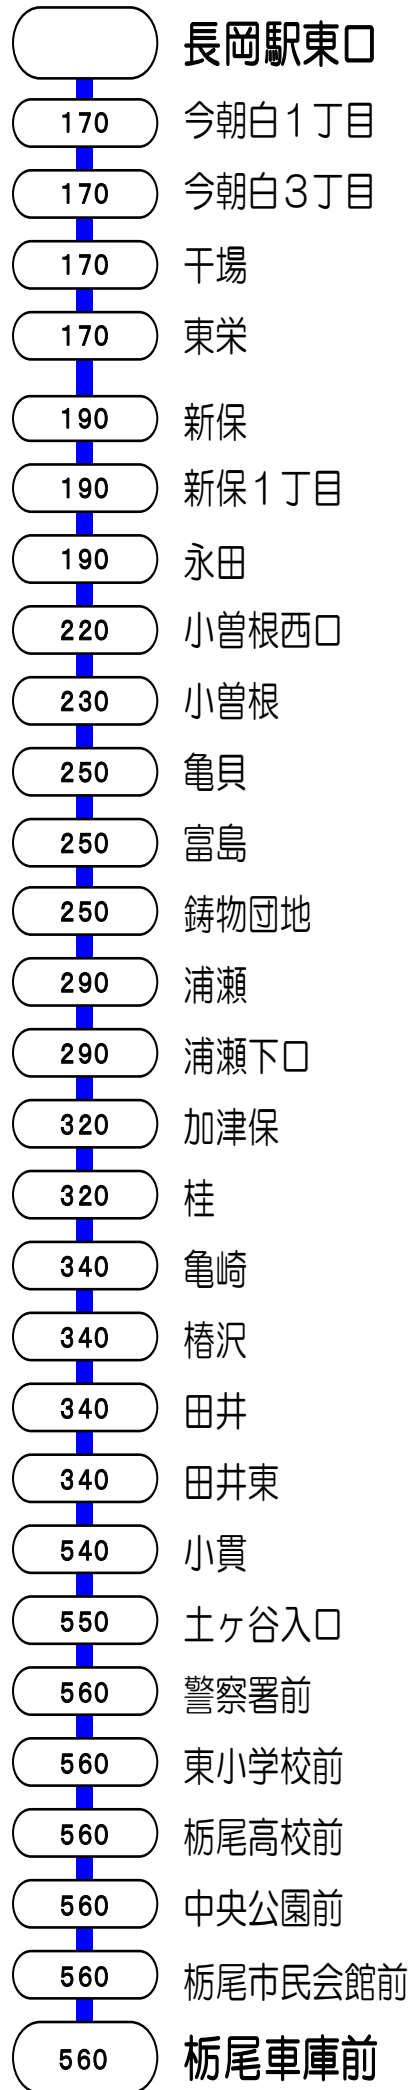

# 5番線出発便路線図

○の中の数字は長岡駅からの片道(大人)運賃となります。

## 長岡駅東口⇨浦瀬⇨上見附線「新町経由」

## 快速 長岡駅東口⇨干場・桑探峠⇨栃尾車庫線

## 快速 長岡駅東口⇨干場・桑探峠⇨宮内駅前線(長岡駅東口止め)