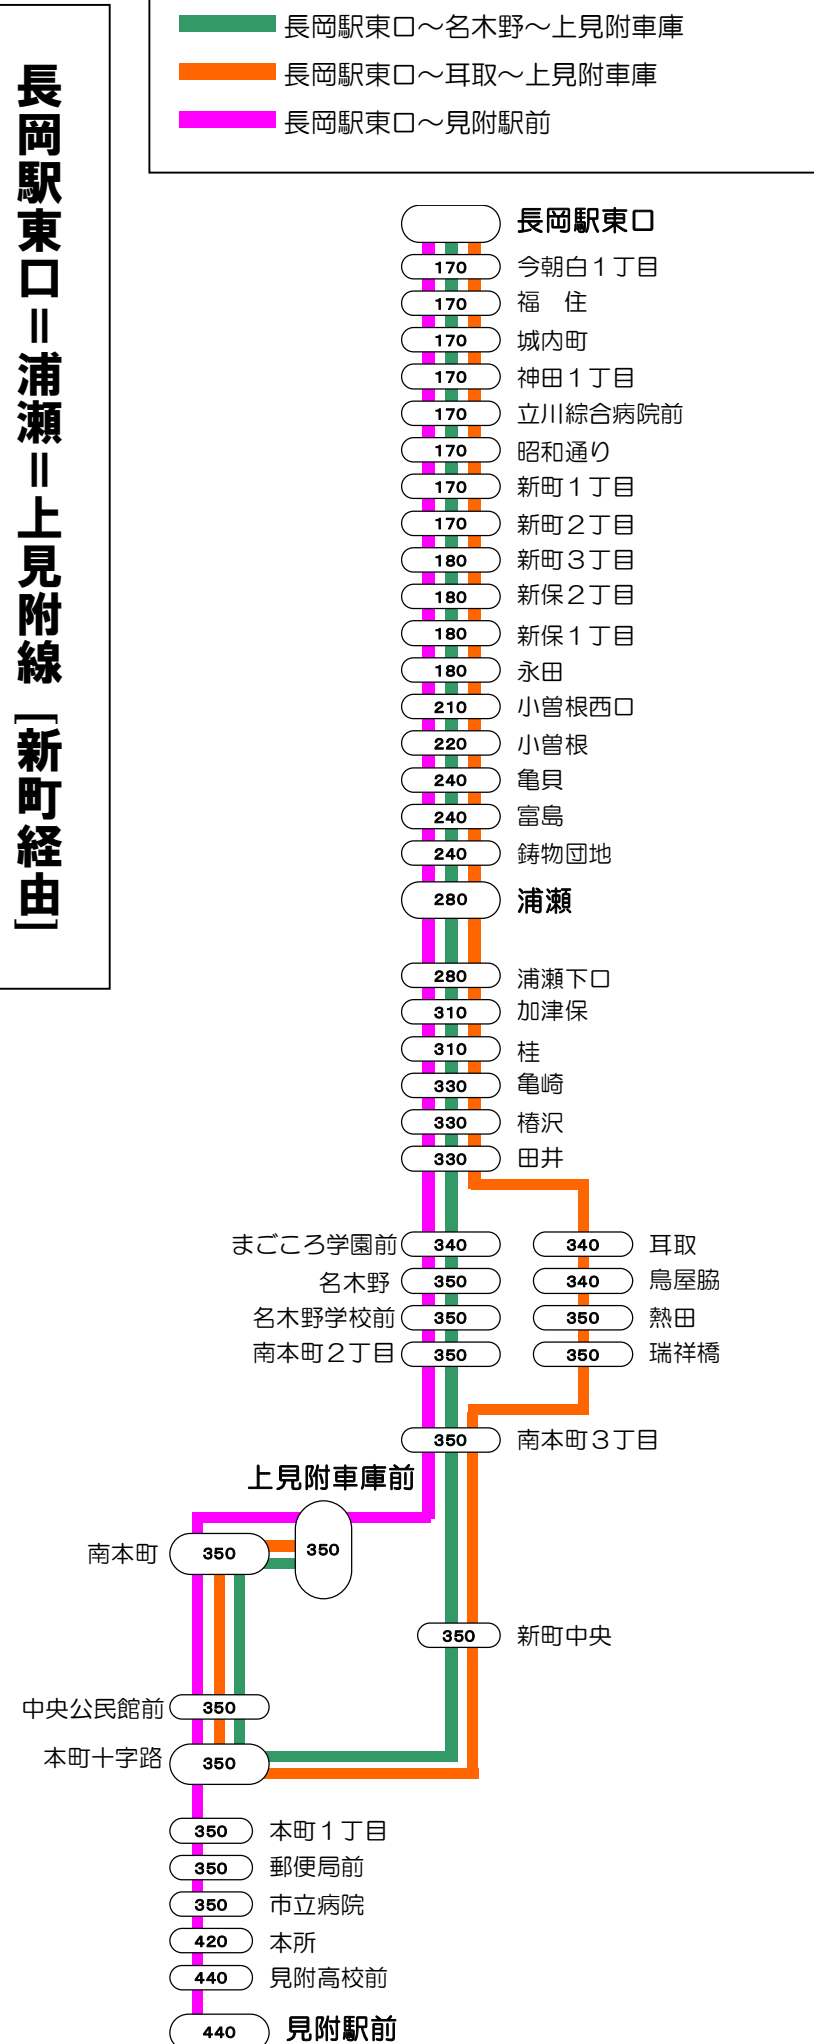

# 5番線出発便路線図

○の中の数字は長岡駅からの片道(大人)運賃となります。

## 長岡駅東口⇨浦瀬⇨上見附線「新町経由」

## 快速 長岡駅東口＝桑探峠＝栃尾車庫 線

## 長岡駅東口＝川崎＝小曾根 線