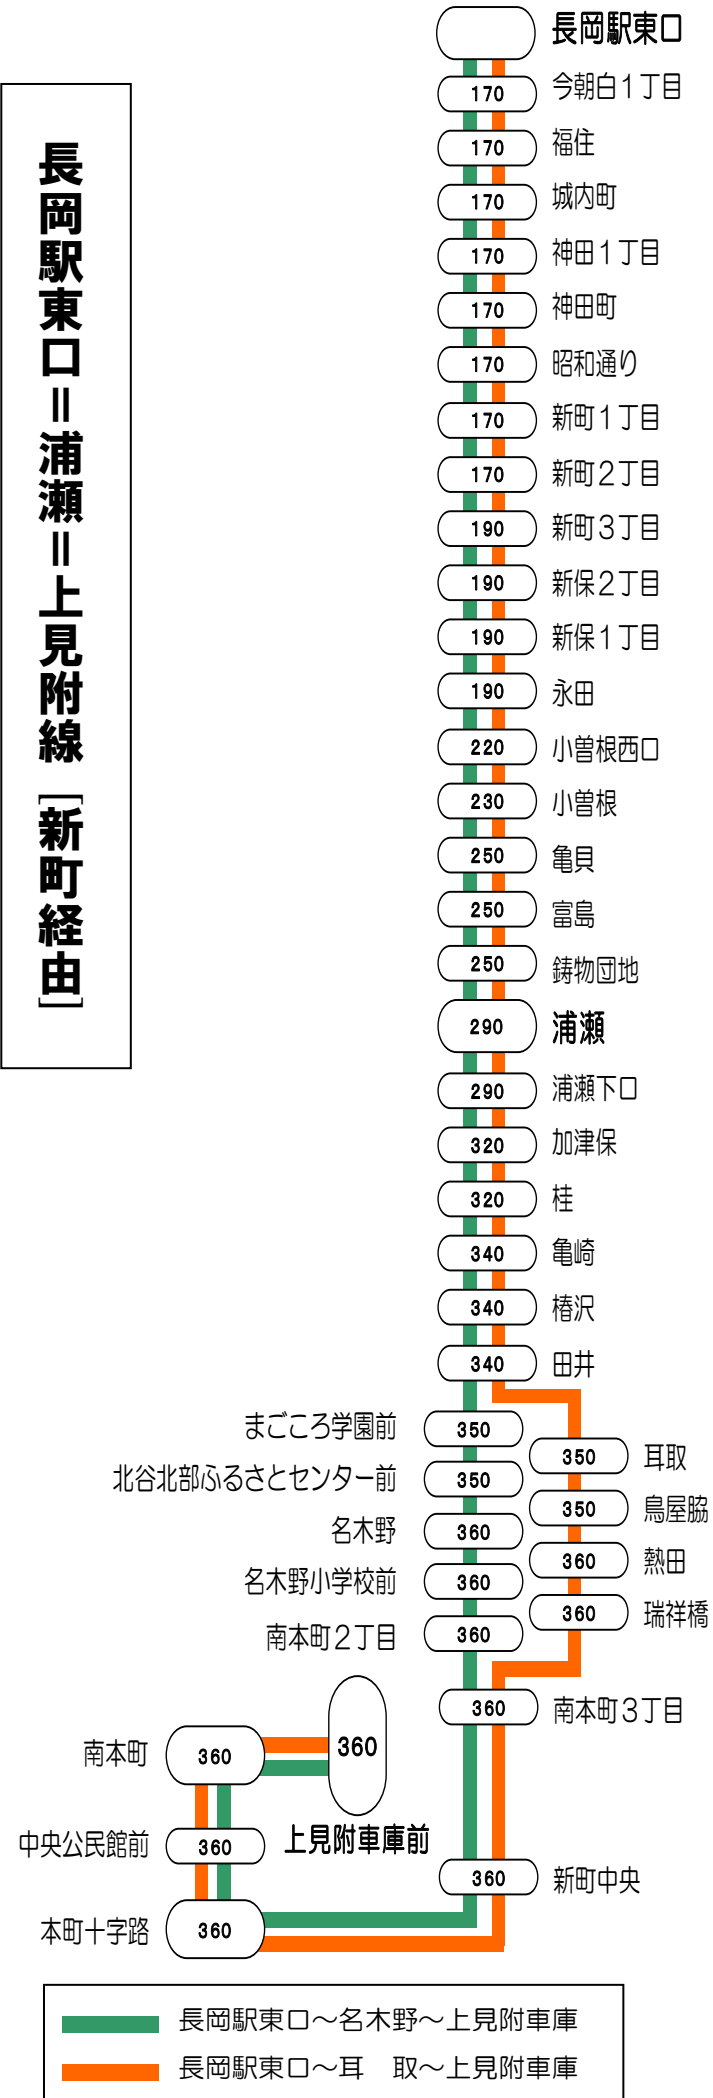

# 5番線出発便路線図

○の中の数字は長岡駅からの片道(大人)運賃となります。

## 長岡駅東口⇨浦瀬⇨上見附線「新町経由」

## 快速 長岡駅東口⇨干場・桑探峠⇨栃尾車庫線

## 快速 長岡駅東口⇨干場・桑探峠⇨宮内駅前線(長岡駅東口止め)