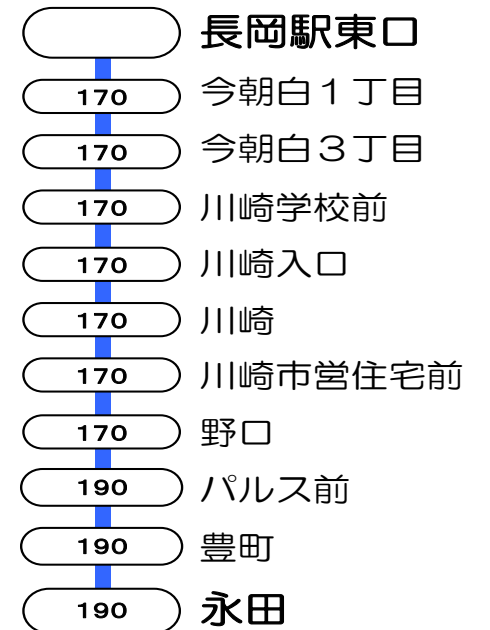

5番線出発便路線図

○の中の数字は長岡駅からの片道(大人)運賃となります。

長岡駅東口⇨浦瀬⇨上見附線 [新町経由]

快速 長岡駅東口⇨干場・桑探峠⇨栃尾車庫線

快速 栃尾⇨桑探峠・川崎⇨向陵高校線

特急 長岡駅東口⇨栃尾車庫線

長岡駅東口=川崎=永田 線

長岡駅東口=干場=東栄=福島・稲保 線