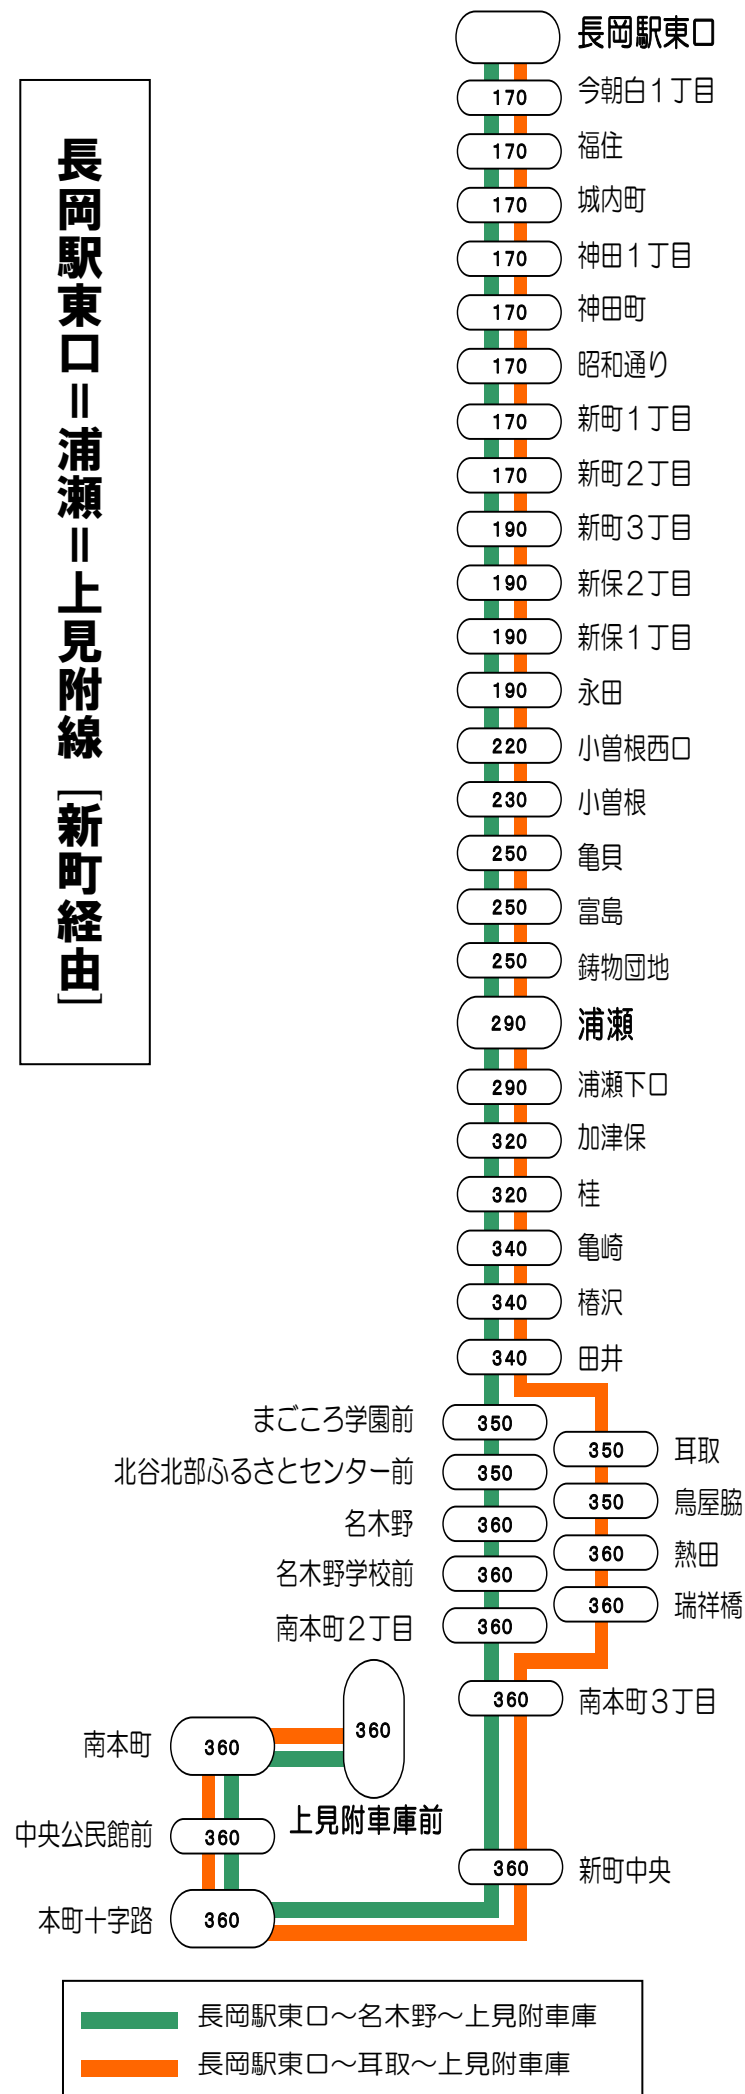

5番線出発便路線図

○の中の数字は長岡駅からの片道(大人)運賃となります。

長岡駅東口⇨浦瀬⇨上見附線 [新町経由]

快速 長岡駅東口⇨干場・桑探峠⇨栃尾車庫線

快速 栃尾⇨桑探峠・川崎⇨向陵高校線

特急 長岡駅東口⇨栃尾車庫線

長岡駅東口=川崎=永田 線

長岡駅東口=干場=東栄=福島・稲保 線

■ 長岡駅東口～干場～福島・稲保～干場～長岡駅東口
■ 長岡駅東口～干場～中越高校