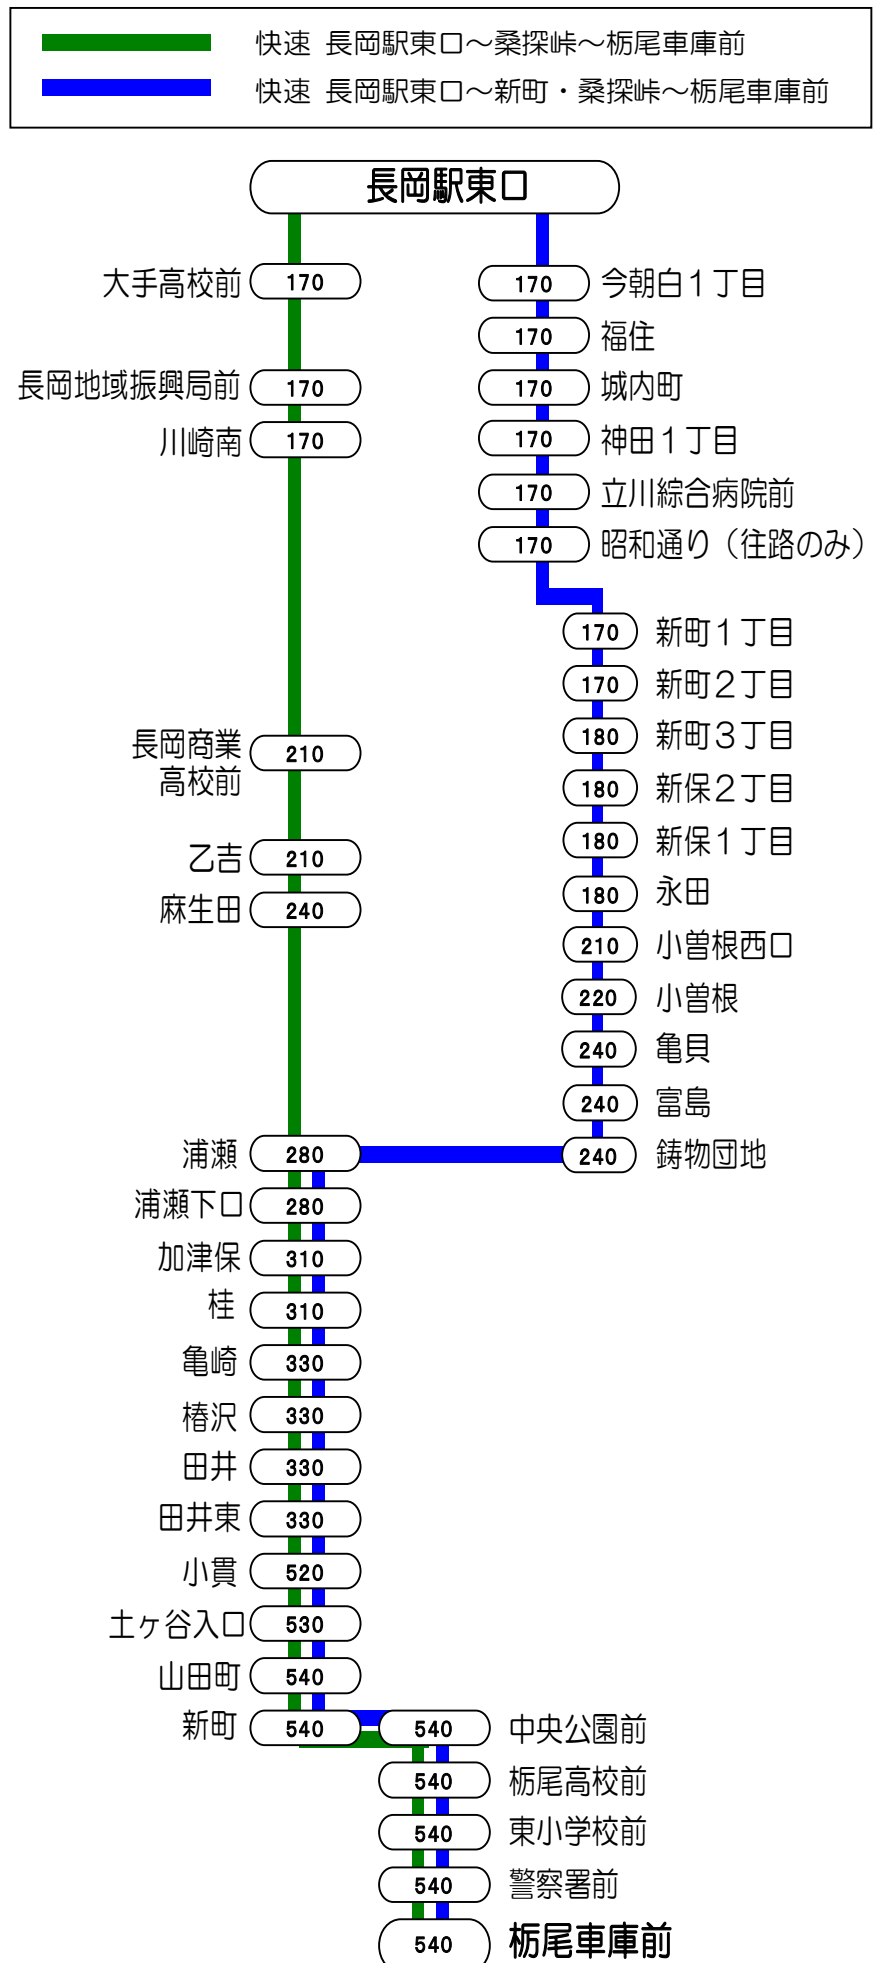

5番線出発便路線図

○の中の数字は長岡駅からの片道(大人)運賃となります。

長岡駅東口⇨浦瀬⇨上見附線「新町経由」

快速 長岡駅東口＝桑探峠＝栃尾車庫 線

長岡駅東口＝川崎＝小曾根 線

長岡駅東口＝干場＝福島 線 長岡駅東口＝干場＝中越高校 線

■ 長岡駅東口～干場～福島
■ 長岡駅東口～干場～中越高校