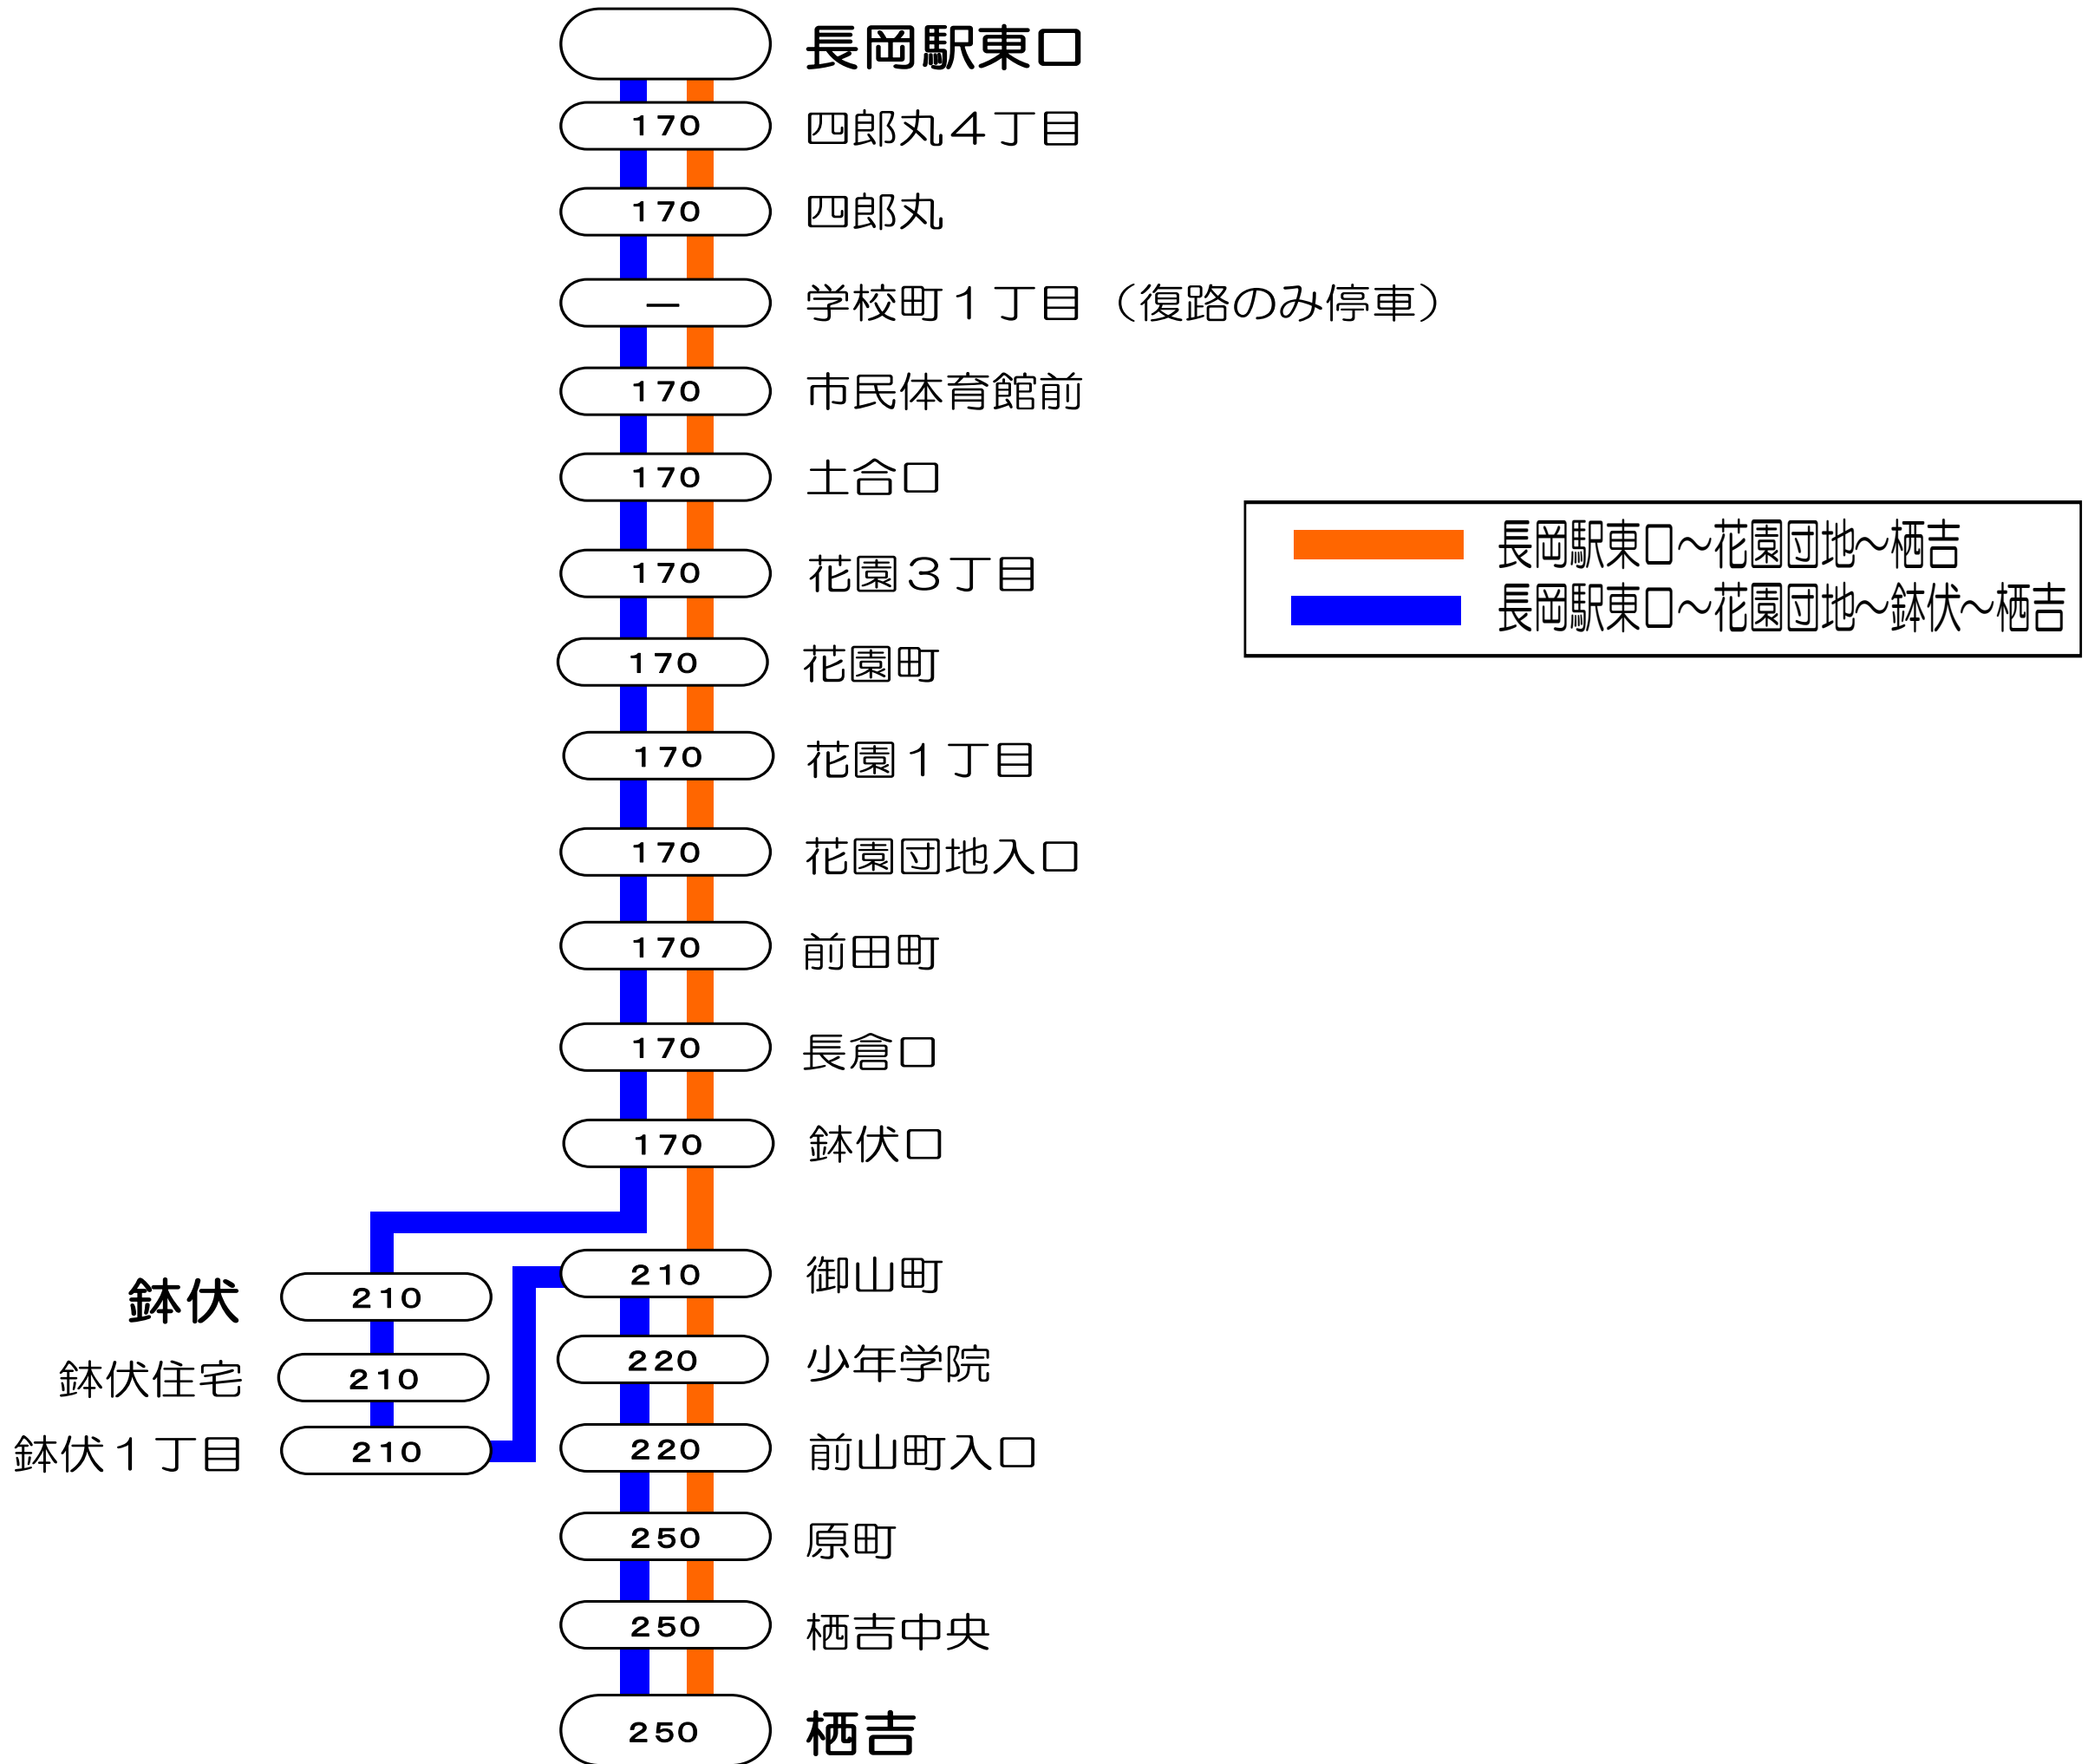

# 6番線出発便路線図

○の中の数字は長岡駅からの片道(大人)運賃となります。

## 長岡駅東口⇨花園⇨長倉⇨鉢伏⇨栖吉線

— 長岡駅東口～花園団地～栖吉  
— 長岡駅東口～花園団地～鉢伏～栖吉