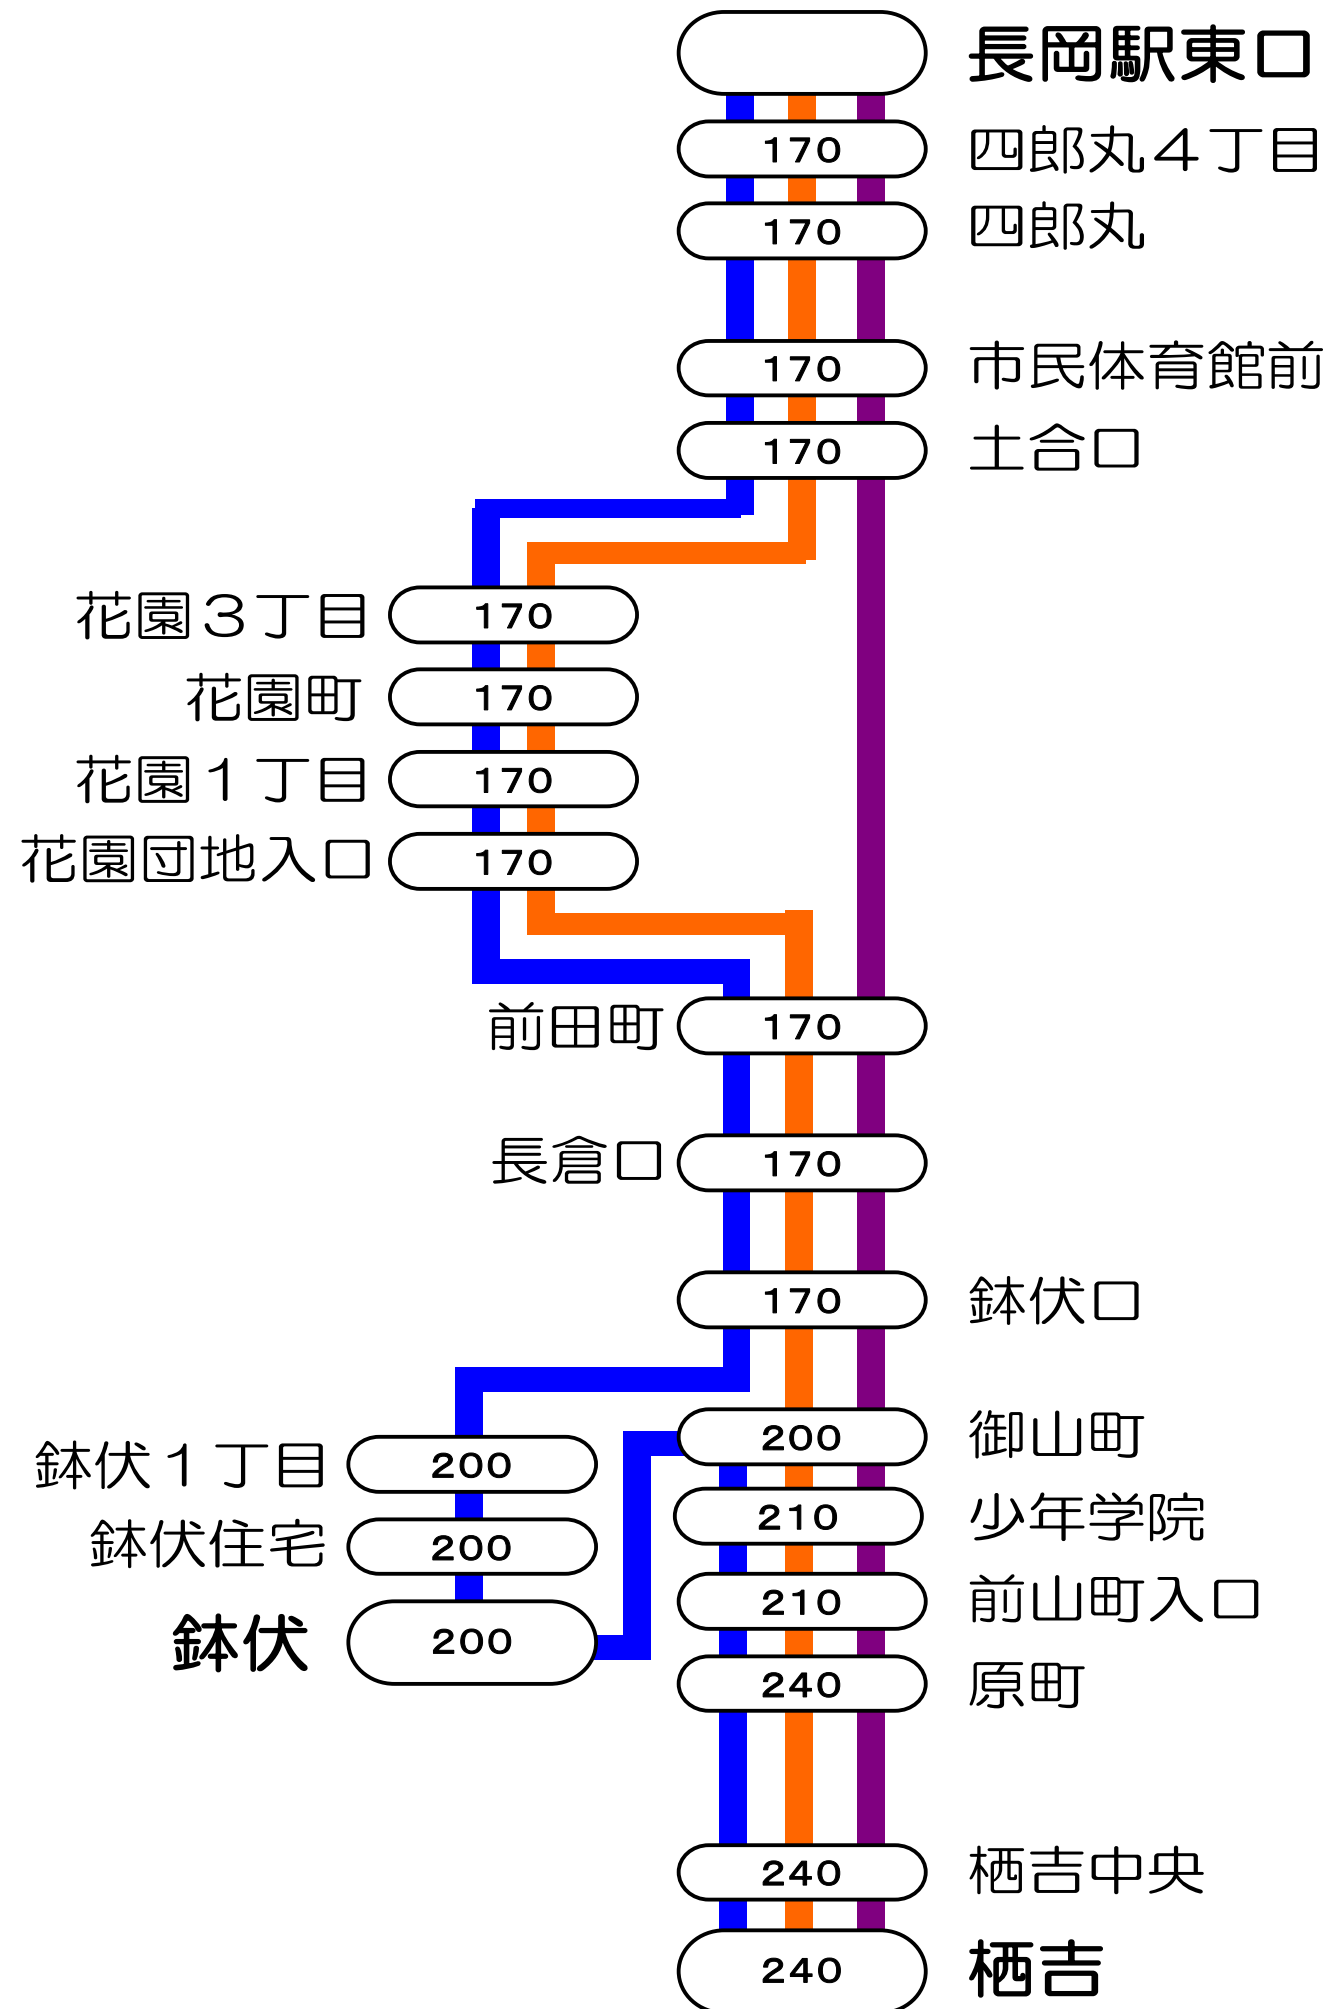

# 6番線出発便路線図

○の中の数字は長岡駅からの片道(大人)運賃となります。

長岡駅東口⇨(花園)⇨長倉⇨(鉢伏)⇨栖吉線

<span style="color: purple;">—</span>	長岡駅東口～栖吉
<span style="color: orange;">—</span>	長岡駅東口～花園団地～栖吉
<span style="color: blue;">—</span>	長岡駅東口～花園団地～鉢伏～栖吉