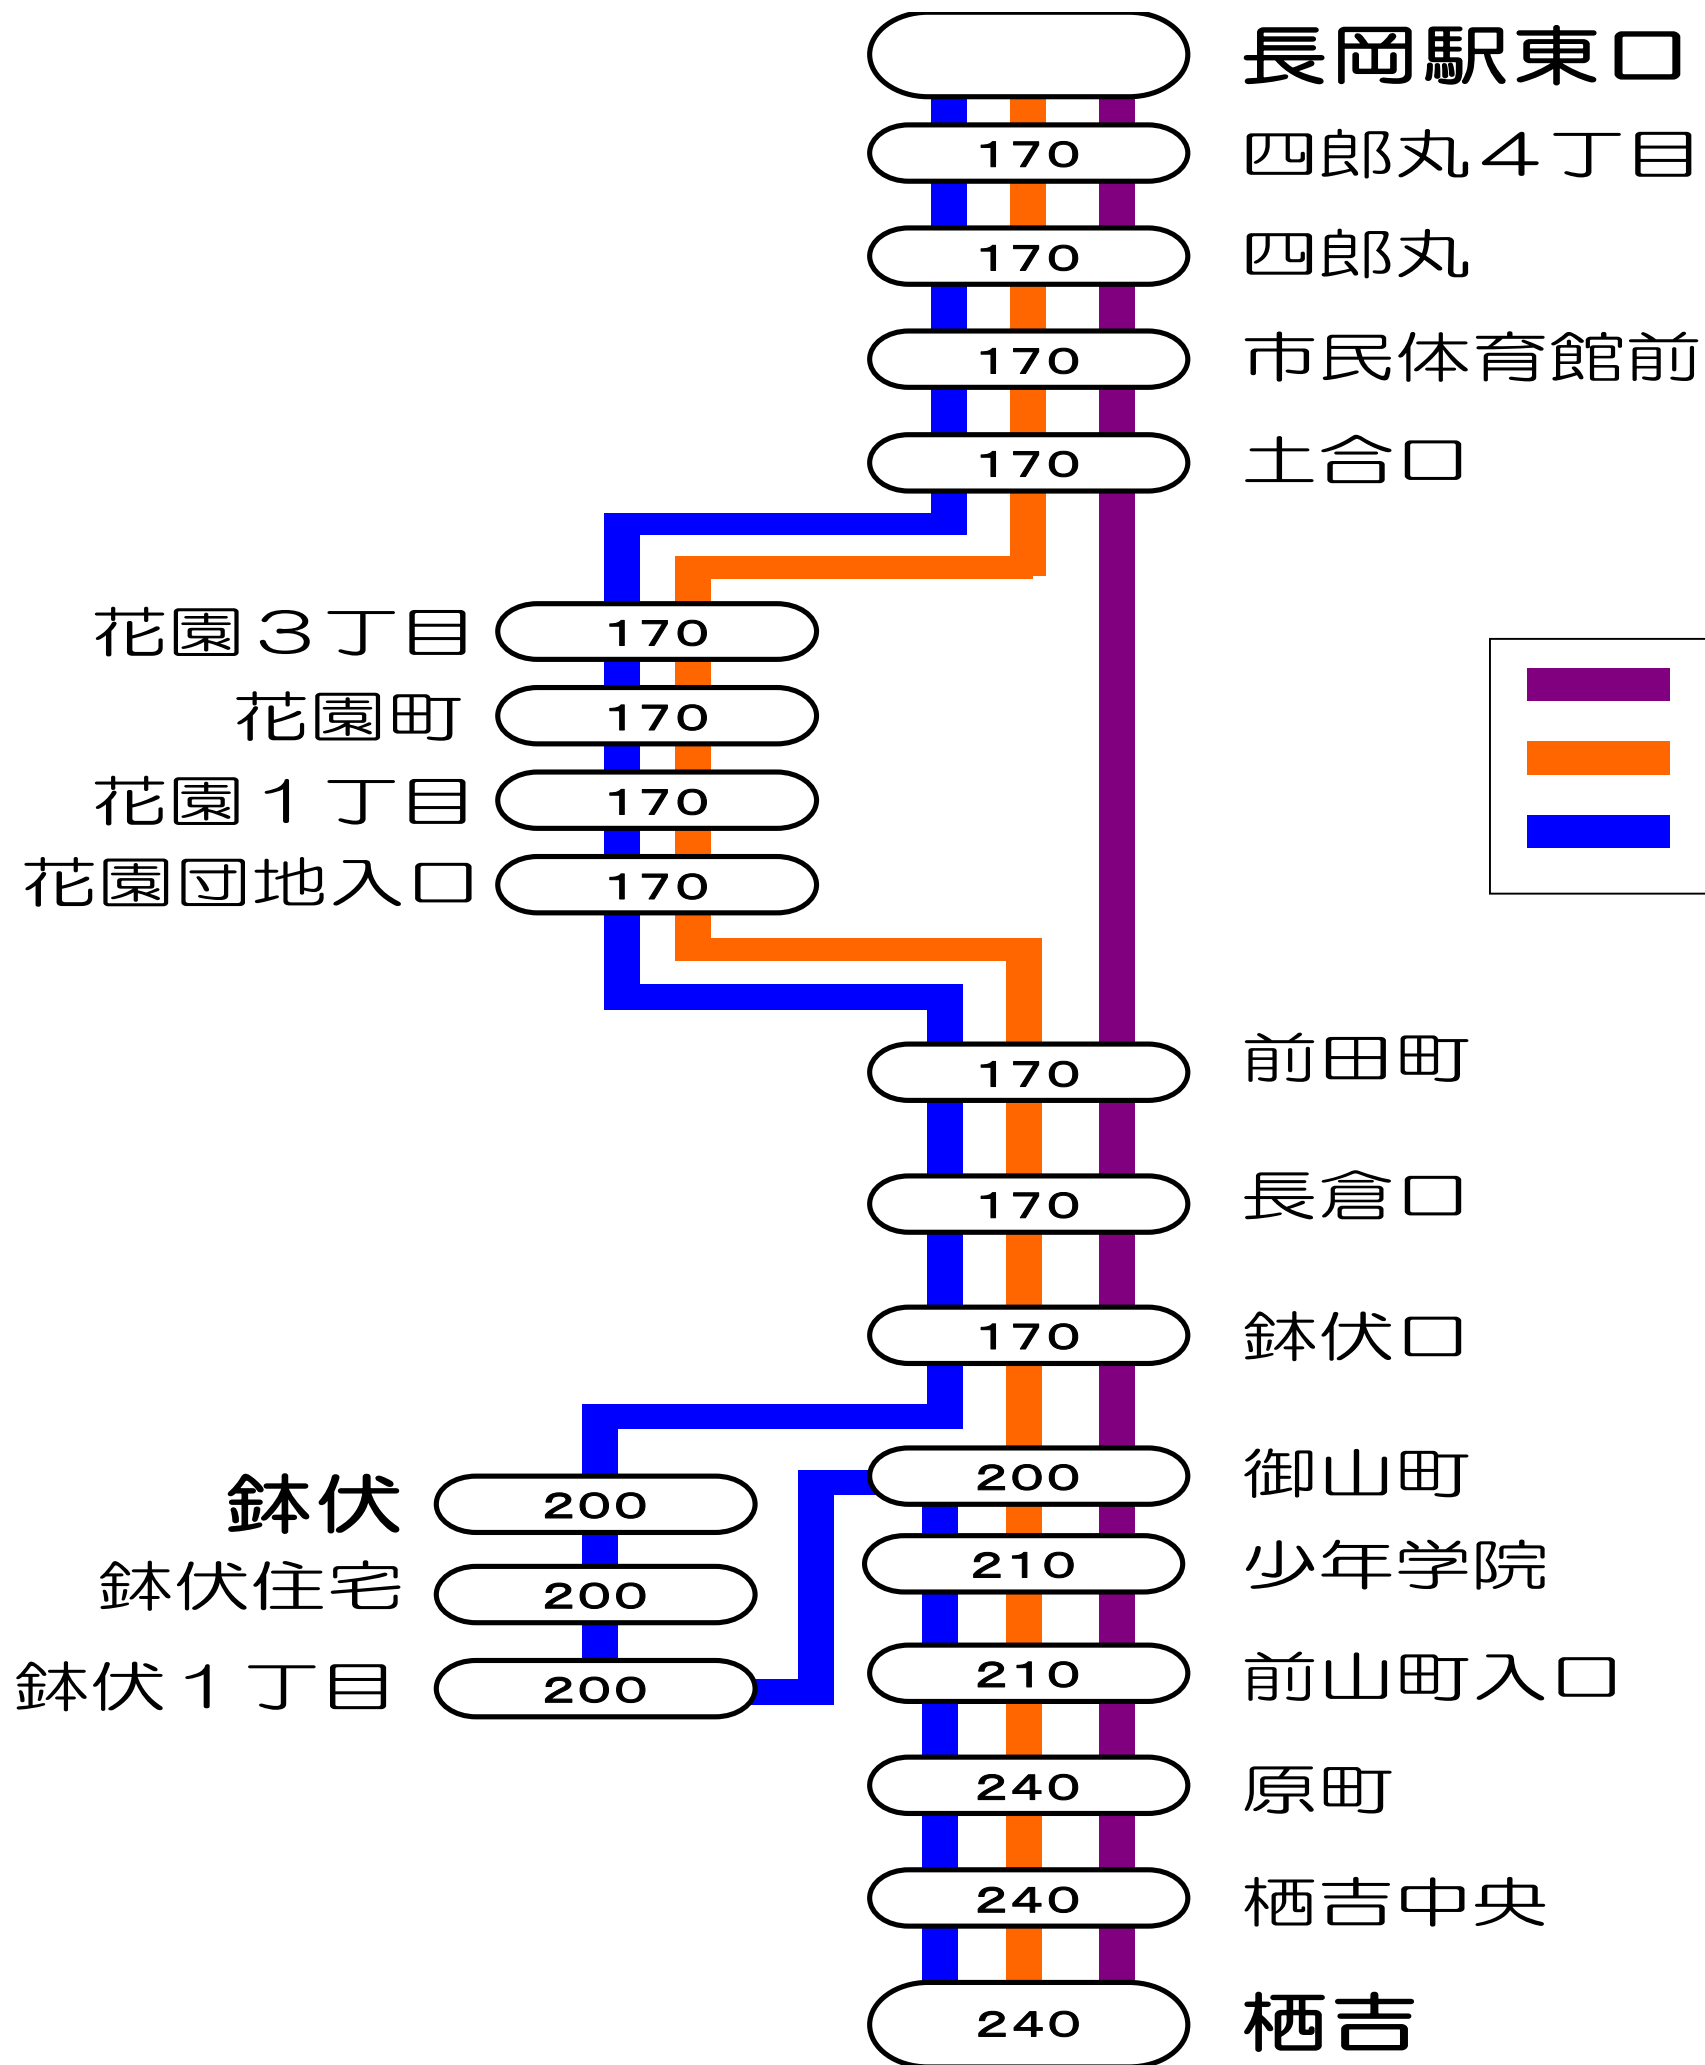

6番線出発便路線図

○の中の数字は長岡駅からの片道(大人)運賃となります。

長岡駅東口⇨(花園)⇨長倉⇨鉢伏・栖吉線

| | |
|---------------------------------------|------------------|
| ■ | 長岡駅東口～栖吉 |
| ■ | 長岡駅東口～花園団地～栖吉 |
| ■ | 長岡駅東口～花園団地～鉢伏～栖吉 |