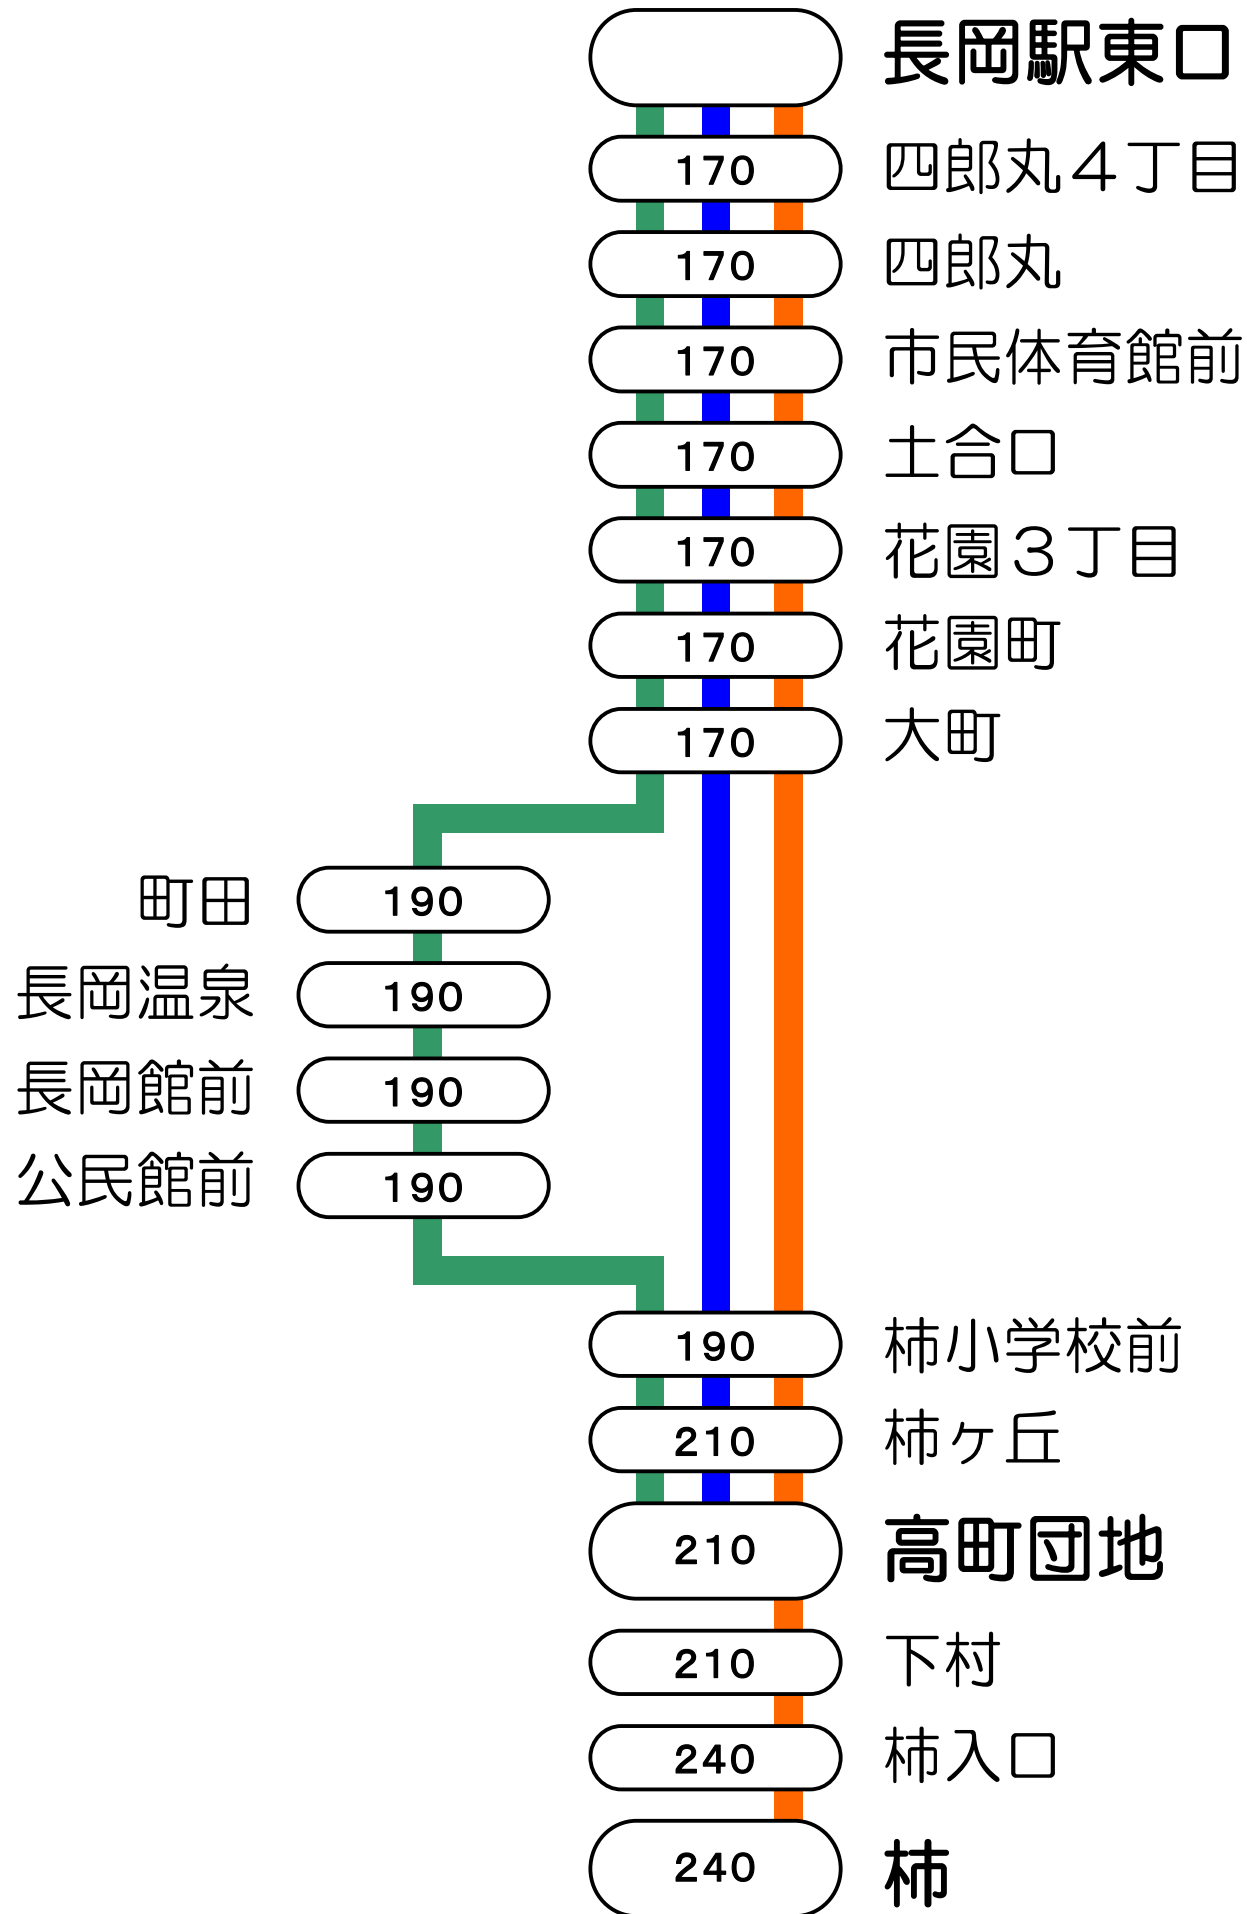

# 7番線出発便路線図

○の中の数字は長岡駅からの片道(大人)運賃となります。

長岡駅東口⇨長岡温泉⇨高町団地⇨柿線

- 長岡駅東口～高町団地線
- 長岡駅東口～長岡温泉～高町団地線
- 長岡駅東口～高町団地～柿線