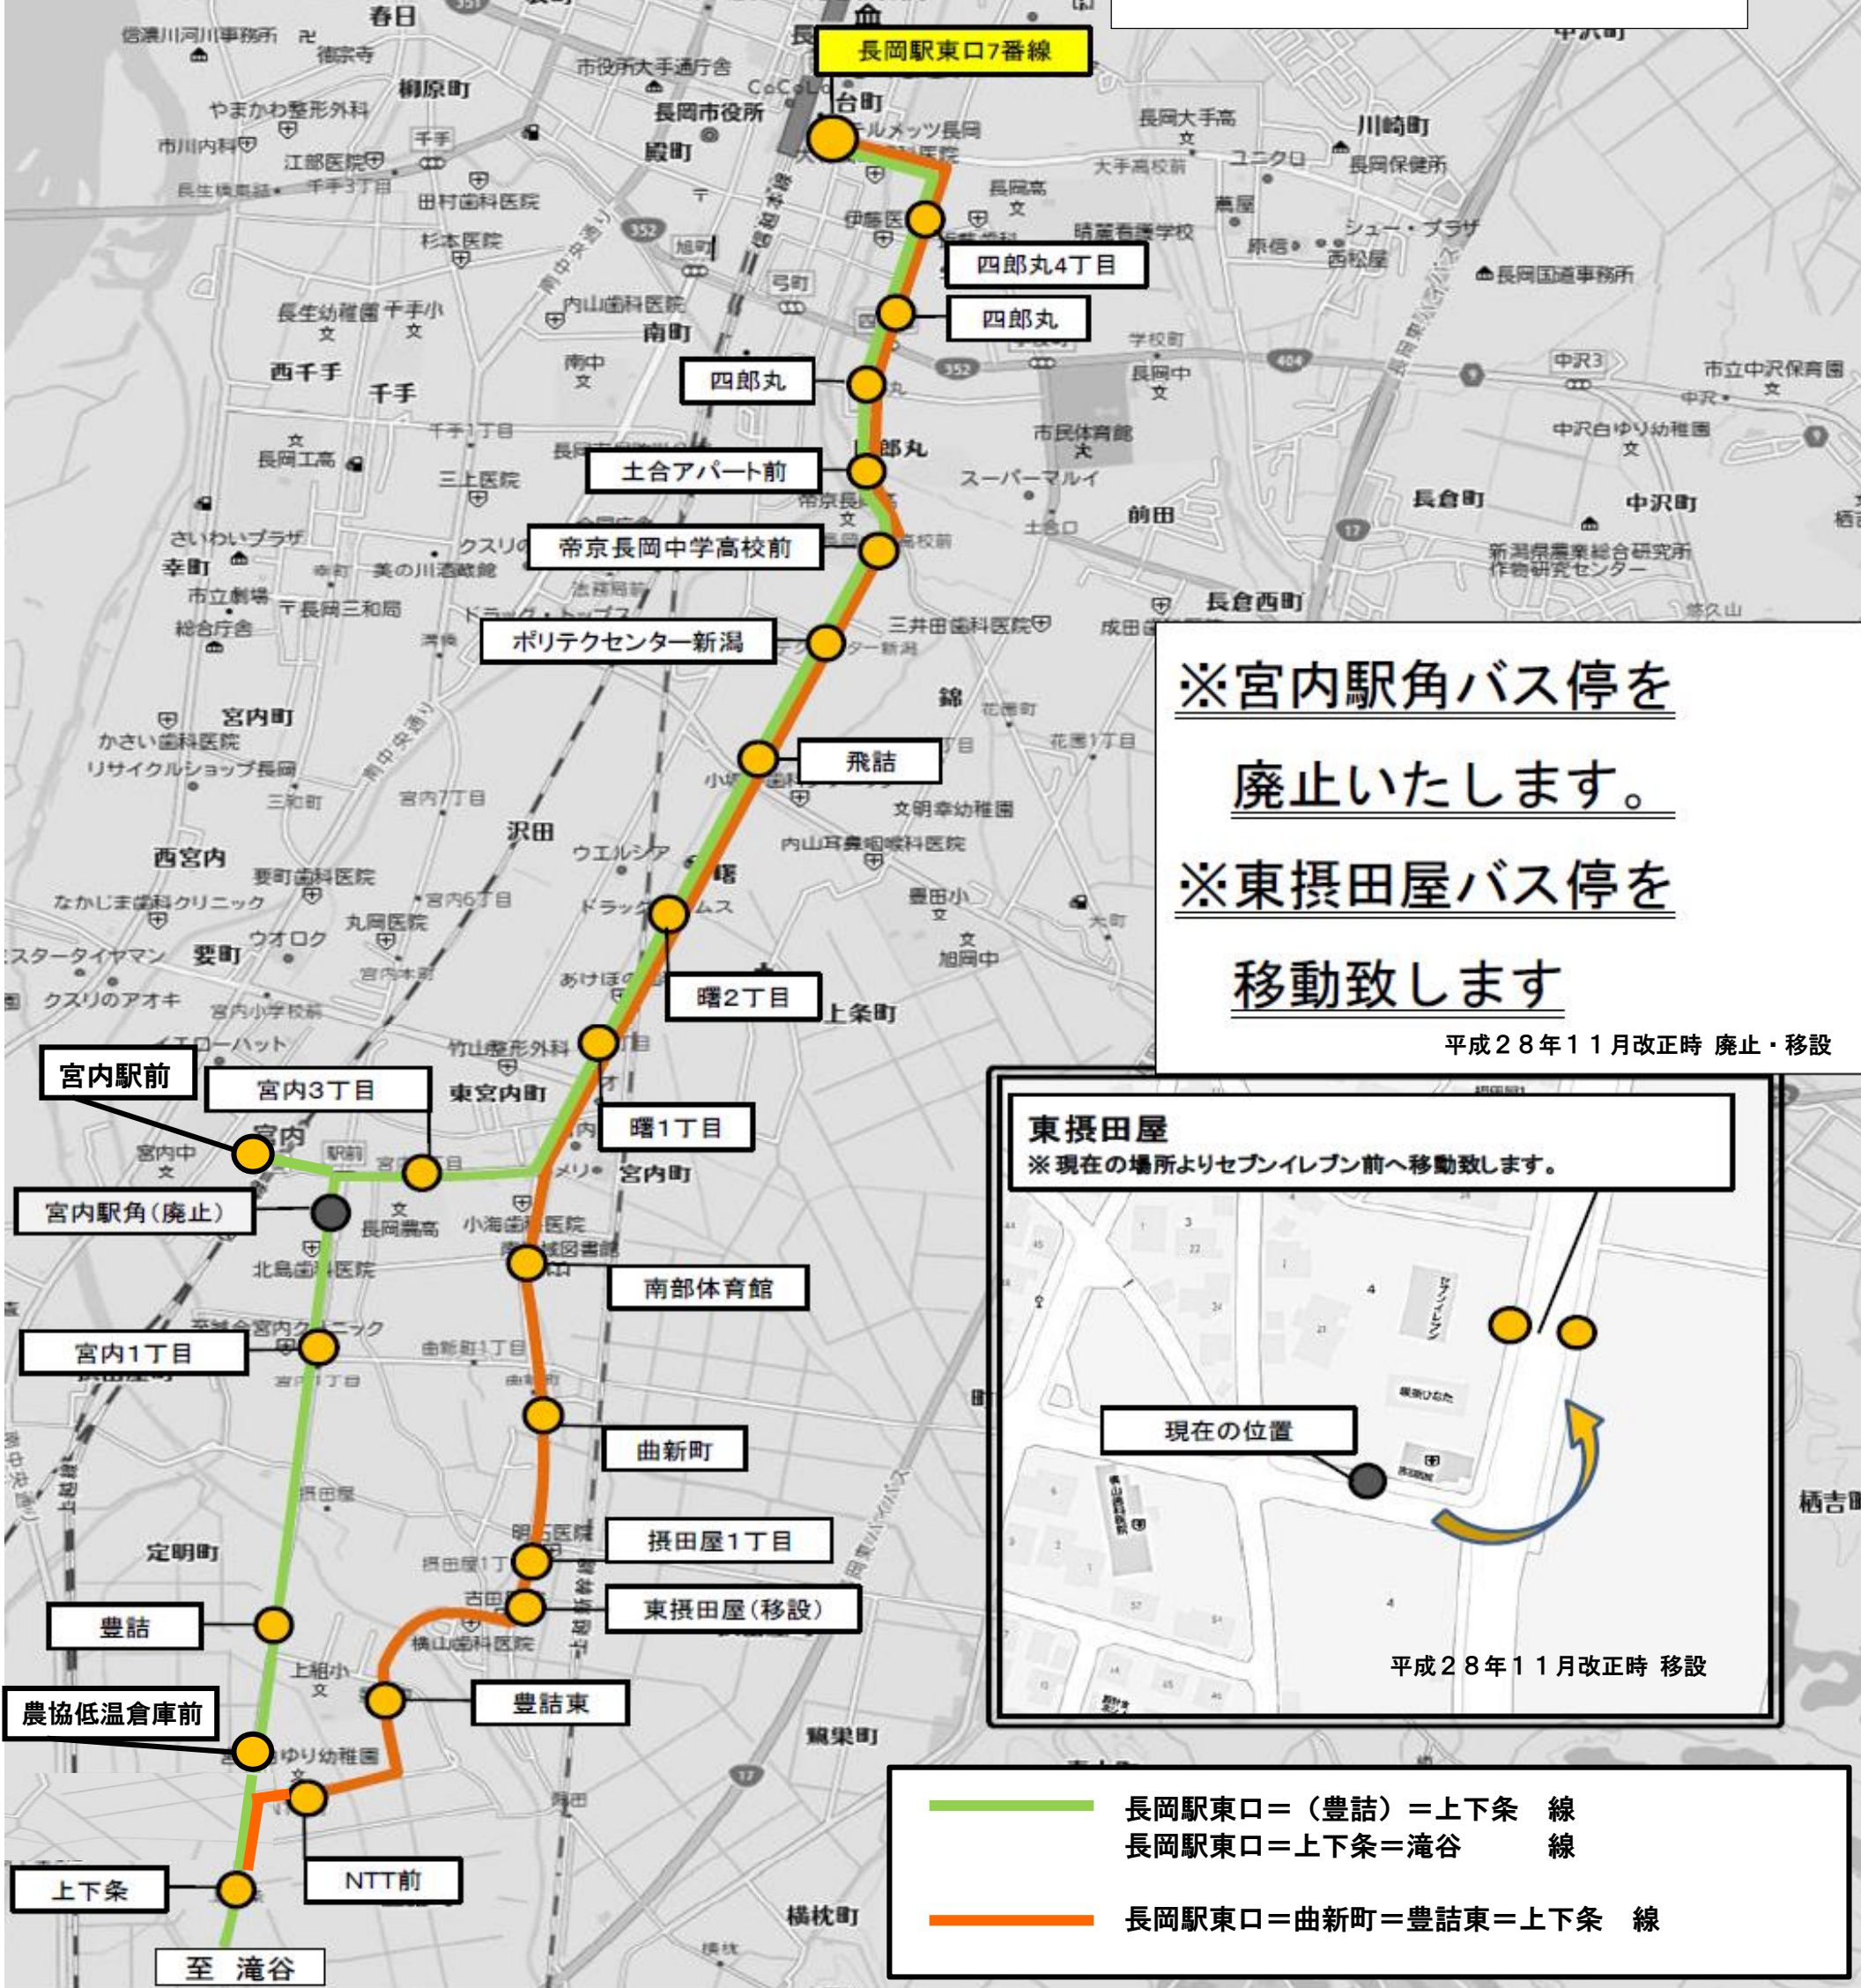

平成29年4月1日(土)改正
長岡駅東口=上下条=滝谷線

平成29年4月1日改正より
 長岡駅東口=上下条=滝谷線
 長岡駅東口=(豊詰)=上下条線
 は「宮内駅前」に停車致します。
 ※曲新町経由は宮内駅に停車致しません
 のでご注意ください。

※宮内駅角バス停を
 廃止いたします。
 ※東摂田屋バス停を
 移動致します

平成28年11月改正時 廃止・移設

東摂田屋
 ※現在の場所よりセブンイレブン前へ移動致します。

平成28年11月改正時 移設

- 長岡駅東口=(豊詰)=上下条 線
- 長岡駅東口=上下条=滝谷 線
- 長岡駅東口=曲新町=豊詰東=上下条 線

お問い合わせは・・・越後交通(株)東長岡営業所 TEL0258-35-3281

越 後 交 通