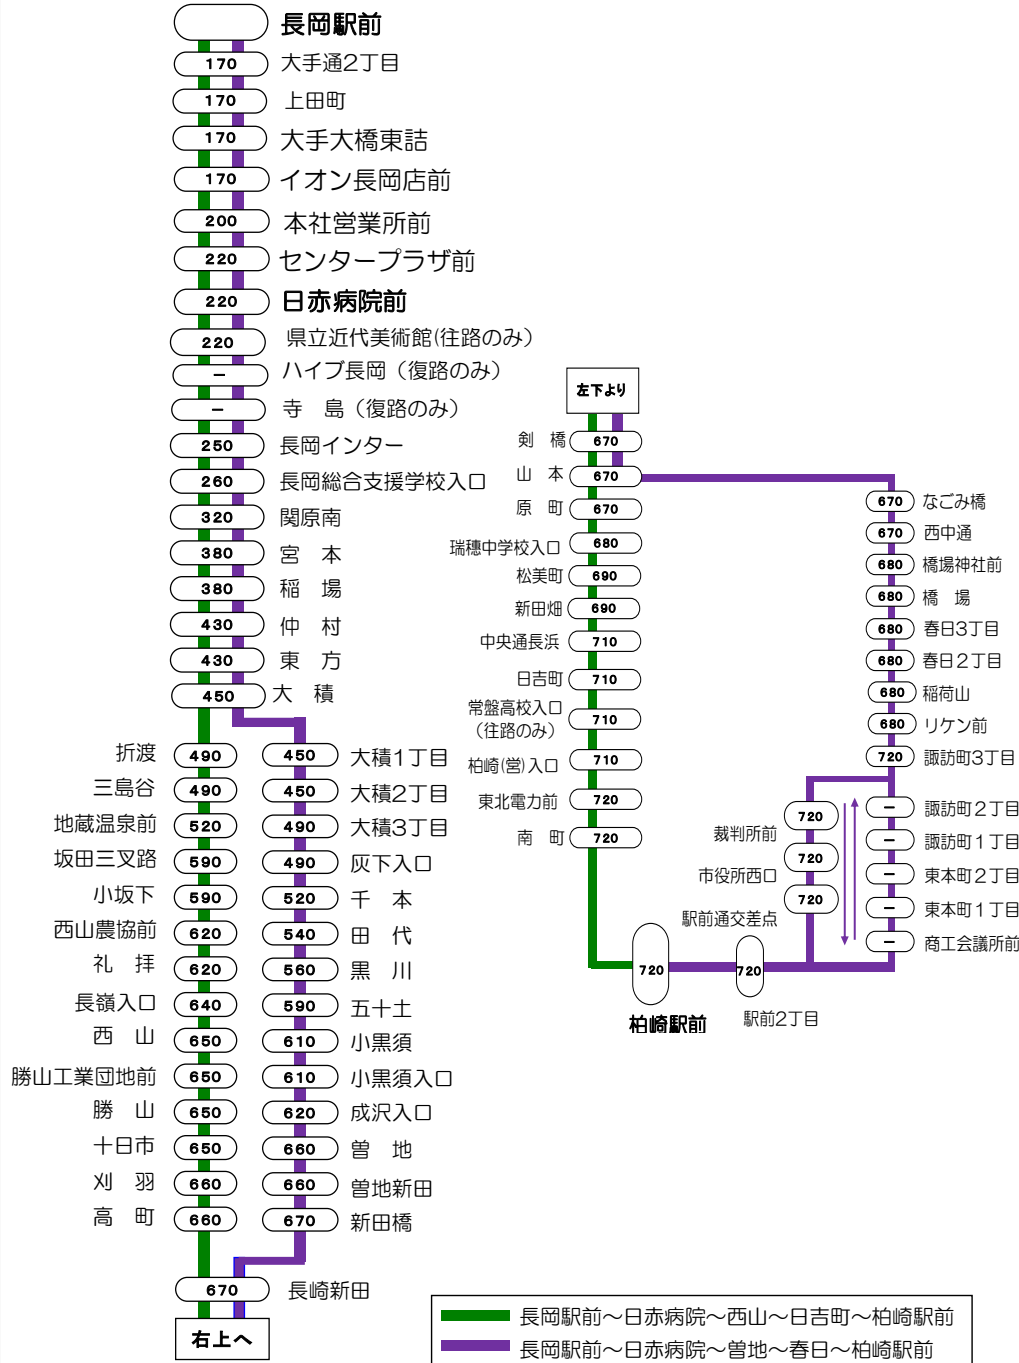

2番線出発便路線図

○の中の数字は長岡駅からの片道(大人)運賃となります。

長岡駅=大手大橋・日赤病院経由=柏崎駅 線

長岡駅前⇨大手大橋・日赤病院経由⇨出雲崎線

- 長岡駅前
- 170 大手通2丁目
- 170 上田町
- 170 大手大橋東詰
- 170 イオン長岡店前
- 200 本社営業所前
- 220 センタープラザ前
- 220 日赤病院前
- 220 県立近代美術館(往路のみ)
- ハイブ長岡(復路のみ)
- 寺島(復路のみ)
- 220 蓮湯
- 250 雨池
- 310 福道入口
- 310 福戸
- 340 大荒戸
- 340 大荒戸三叉路
- 350 新保入口
- 350 新保神社前
- 370 大野
- 420 岩間道橋
- 420 脇野町
- 420 宮下町
- 420 日の出町
- 450 気比の宮
- 470 上条入口
- 470 上条
- 470 上条西口
- 490 中永
- 590 小釜谷
- 600 松本
- 610 出雲崎駅前
- 610 出雲崎役場前
- 650 中学校前
- 650 小竹
- 650 中央公民館前
- 670 良寛記念館入口
- 690 良寛堂前
- 690 出雲崎車庫前

長岡駅前⇨大手大橋・日赤病院経由⇨河根川⇨与板線

- 長岡駅前
- 170 大手通り2丁目
- 170 上田町
- 170 大手大橋東詰
- 170 イオン長岡店前
- 200 本社営業所前
- 220 センタープラザ前
- 220 日赤病院前
- 220 ハイブ長岡
- 220 寺島
- 220 古正寺中央
- 220 上蓮湯
- 240 堺入口
- 240 堺公民館
- 250 堺神社前
- 250 高瀬入口
- 250 高瀬
- 310 王番田
- 310 寺宝
- 310 河根川
- 310 河根川三叉路
- 340 大荒戸
- 350 新保入口
- 350 新保神社前
- 370 大野
- 410 下河根川
- 420 瓜生
- 440 中田
- 440 仲村
- 450 榎原公園前
- 450 山沢
- 450 倉谷
- 450 城山団地
- 450 上与板
- 450 与板上町
- 450 与板仲町
- 470 南新町
- 470 北新町
- 470 稲荷町
- 470 与板警察署前

2番線出発便路線図

○の中の数字は長岡駅からの片道(大人)運賃となります。

長岡駅前⇨大手大橋・日赤病院経由⇨江陽団地線

- 長岡駅前
- (170) 大手通り2丁目
- (170) 上田町
- (170) 大手大橋東詰
- (170) イオン長岡店前
- (200) 本社営業所前
- (220) センタープラザ前
- (220) 日赤病院前
- (220) ハイブ長岡
- (260) 長岡造形大学前
- (260) 宮 関
- (260) 下 柳
- (260) 荻 野
- (260) 渡場町
- (260) 堤 町
- (260) 江陽2丁目
- (260) 江陽団地

2番線出発便路線図

○の中の数字は長岡駅からの片道(大人)運賃となります。

長岡駅前＝大手大橋経由＝日赤病院 線

※2番線を出発する全てのバスが、長岡駅前～日赤病院前間を同じ経路で運行致します。