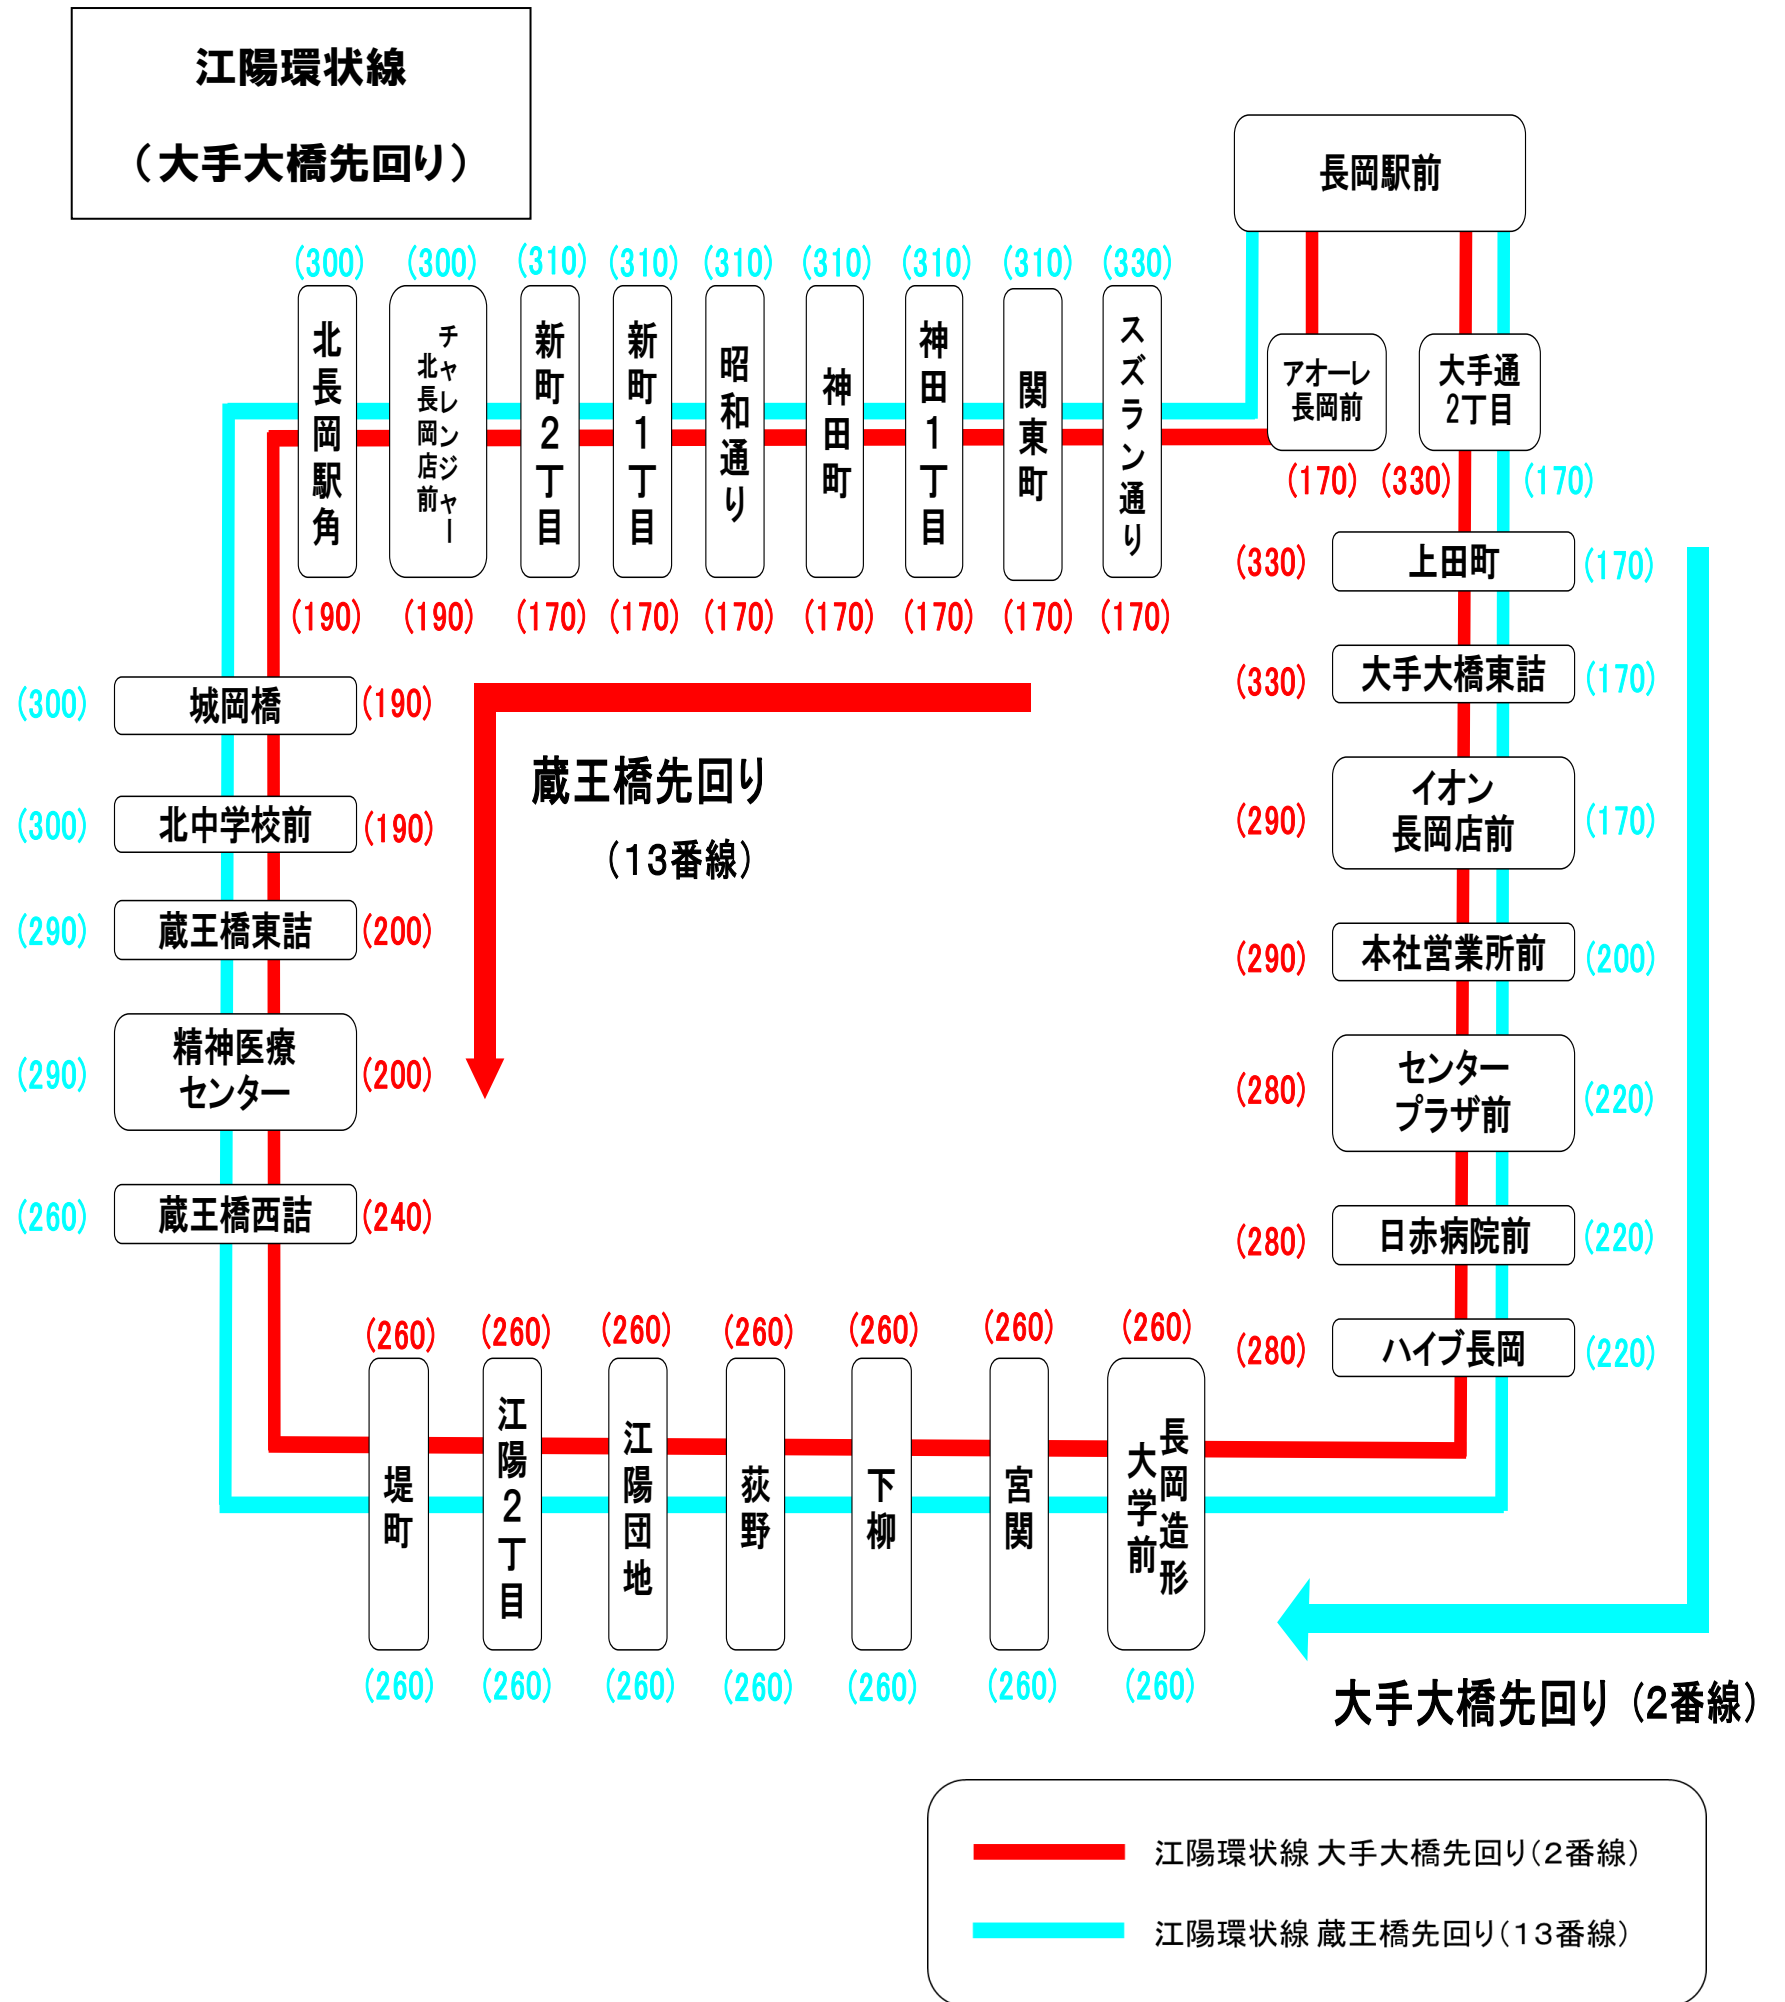

2番線出発便路線図

○の中の数字は長岡駅からの片道(大人)運賃となります。

長岡駅=大手大橋・日赤病院経由=柏崎駅 線

長岡駅前⇨大手大橋・日赤病院経由⇨出雲崎線

- 長岡駅前
- 170 大手通2丁目
- 170 上田町
- 170 大手大橋東詰
- 170 イオン長岡店前
- 200 本社営業所前
- 220 センタープラザ前
- 220 日赤病院前
- 220 県立近代美術館(往路のみ)
- ハイブ長岡(復路のみ)
- 寺島(復路のみ)
- 220 蓮湯
- 250 雨池
- 310 福道入口
- 310 福戸
- 340 大荒戸
- 340 大荒戸三叉路
- 350 新保入口
- 350 新保神社前
- 370 大野
- 420 岩間道橋
- 420 脇野町
- 420 宮下町
- 420 日の出町
- 450 気比の宮
- 470 上条入口
- 470 上条
- 470 上条西口
- 490 中永
- 590 小釜谷
- 600 松本
- 610 出雲崎駅前
- 610 出雲崎役場前
- 650 中学校前
- 650 小竹
- 650 中央公民館前
- 670 良寛記念館入口
- 690 良寛堂前
- 690 出雲崎車庫前

長岡駅前⇨大手大橋・日赤病院経由⇨河根川⇨与板線

- 長岡駅前
- 170 大手通り2丁目
- 170 上田町
- 170 大手大橋東詰
- 170 イオン長岡店前
- 200 本社営業所前
- 220 センタープラザ前
- 220 日赤病院前
- 220 ハイブ長岡
- 220 寺島
- 220 古正寺中央
- 220 上蓮湯
- 240 堺入口
- 240 堺公民館
- 250 堺神社前
- 250 高瀬入口
- 250 高瀬
- 310 王番田
- 310 寺宝
- 310 河根川
- 310 河根川三叉路
- 340 大荒戸
- 350 新保入口
- 350 新保神社前
- 370 大野
- 410 下河根川
- 420 瓜生
- 440 中田
- 440 仲村
- 450 榎原公園前
- 450 山沢
- 450 倉谷
- 450 城山団地
- 450 上与板
- 450 与板上町
- 450 与板仲町
- 470 南新町
- 470 北新町
- 470 稲荷町
- 470 与板警察署前

2番線出発便路線図

○の中の数字は長岡駅からの片道(大人)運賃となります。

長岡駅前⇨大手大橋・日赤病院経由⇨江陽団地線

- 長岡駅前
- (170) 大手通り2丁目
- (170) 上田町
- (170) 大手大橋東詰
- (170) イオン長岡店前
- (200) 本社営業所前
- (220) センタープラザ前
- (220) 日赤病院前
- (220) ハイブ長岡
- (260) 長岡造形大学前
- (260) 宮 関
- (260) 下 柳
- (260) 荻 野
- (260) 渡場町
- (260) 堤 町
- (260) 江陽2丁目
- (260) 江陽団地

2番線出発便路線図

○の中の数字は長岡駅からの片道(大人)運賃となります。

長岡駅前＝大手大橋経由＝日赤病院 線

※2番線を出発する全てのバスが、長岡駅前～日赤病院前間を同じ経路で運行致します。