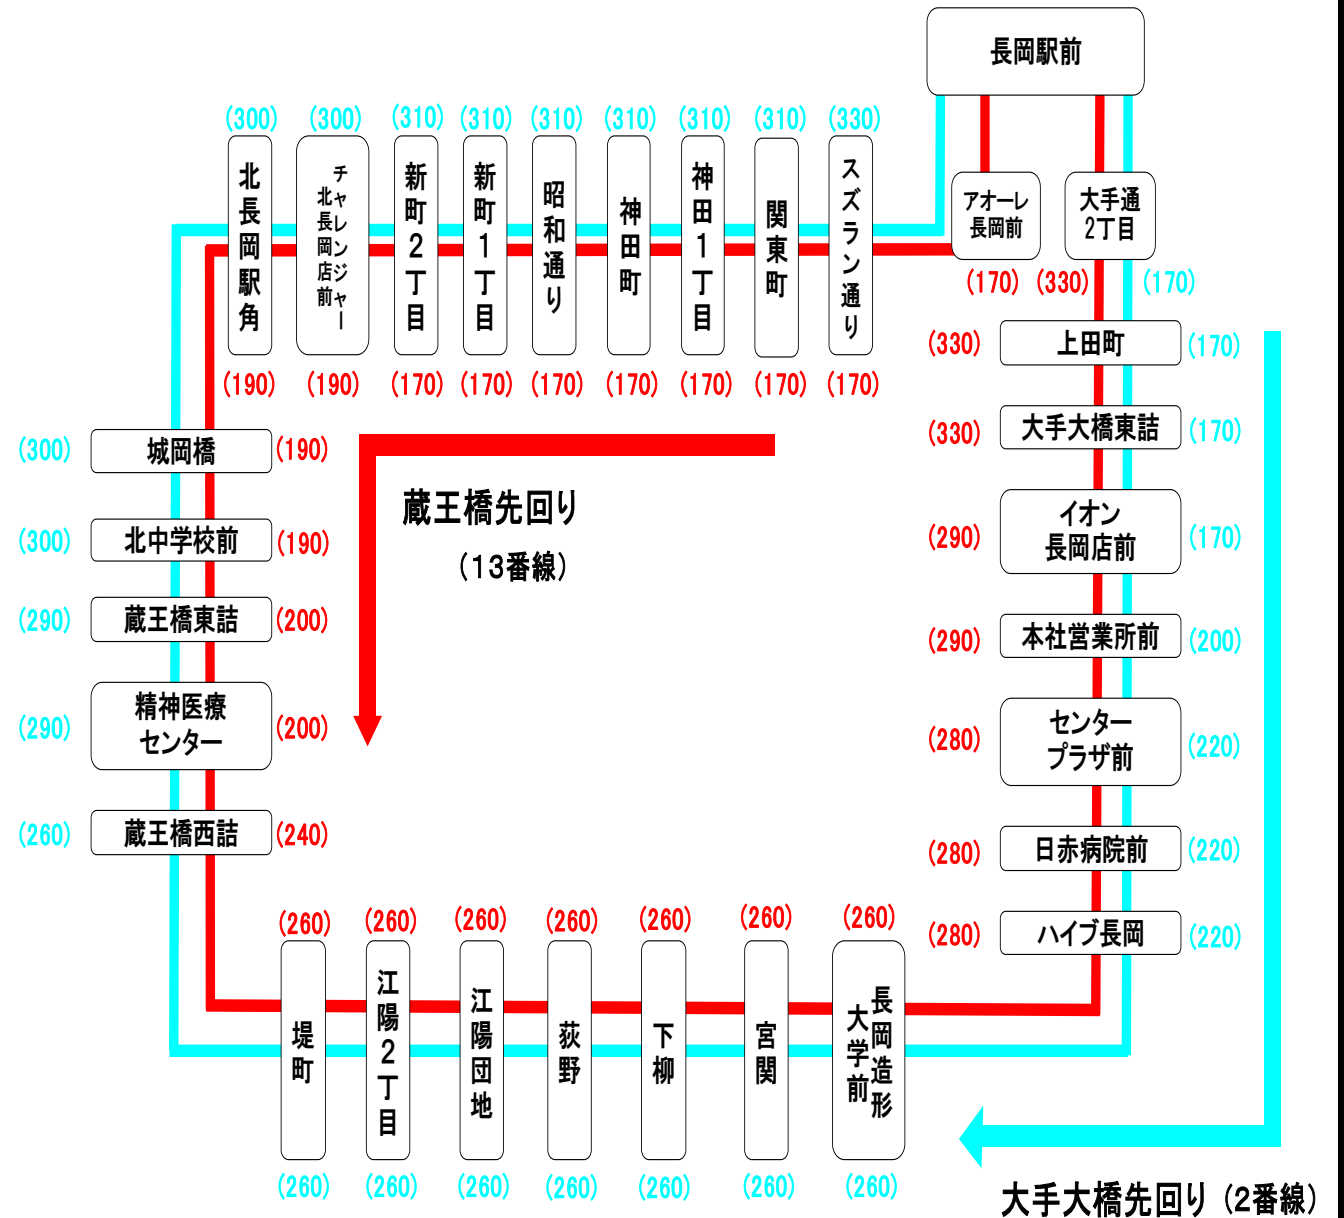

2番線から出発する便は全て日赤病院経由で運行致します。

2番線出発便路線図

○の中の数字は長岡駅からの片道(大人)運賃となります。

長岡駅前⇨大手大橋経由⇨日赤病院線

- 長岡駅前
- (170) 大手通り2丁目
- (170) 上田町
- (170) 大手大橋東詰
- (170) イオン長岡店前
- (200) 本社営業所前
- (220) センタープラザ前
- (220) 日赤病院前

長岡駅前⇨大手大橋・日赤病院経由⇨江陽団地線

- 長岡駅前
- (170) 大手通り2丁目
- (170) 上田町
- (170) 大手大橋東詰
- (170) イオン長岡店前
- (200) 本社営業所前
- (220) センタープラザ前
- (220) 日赤病院前
- (220) ハイブ長岡
- (260) 長岡造形大学前
- (260) 宮 関
- (260) 下 柳
- (260) 荻 野
- (260) 渡場町
- (260) 堤 町
- (260) 江陽2丁目
- (260) 江陽団地

法務局⇨長岡駅前⇨アオーレ長岡⇨

- 法務局前
- (170) 市民防災センター前
- (170) 南町1丁目
- (170) 長岡駅前
- (170) アオーレ長岡前
- (170) 大手通り2丁目
- (170) 上田町
- (170) 大手大橋東詰
- (170) イオン長岡店前
- (200) 本社営業所前
- (220) センタープラザ前
- (220) 日赤病院前

日赤病院線 江陽団地⇨長岡駅前線

- (220) ハイブ長岡
- (260) 長岡造形大学前
- (260) 宮 関
- (260) 下 柳
- (260) 荻 野
- (260) 渡場町
- (260) 堤 町
- (260) 江陽2丁目
- (260) 江陽団地

法務局を出発し、長岡駅=大手大橋経由で運行するものは、全てアオーレ長岡前バス停に停車致します。

**江陽環状線
(大手大橋先回り)**

■ 江陽環状線 蔵王橋先回り(13番線)
■ 江陽環状線 大手大橋先回り(2番線)