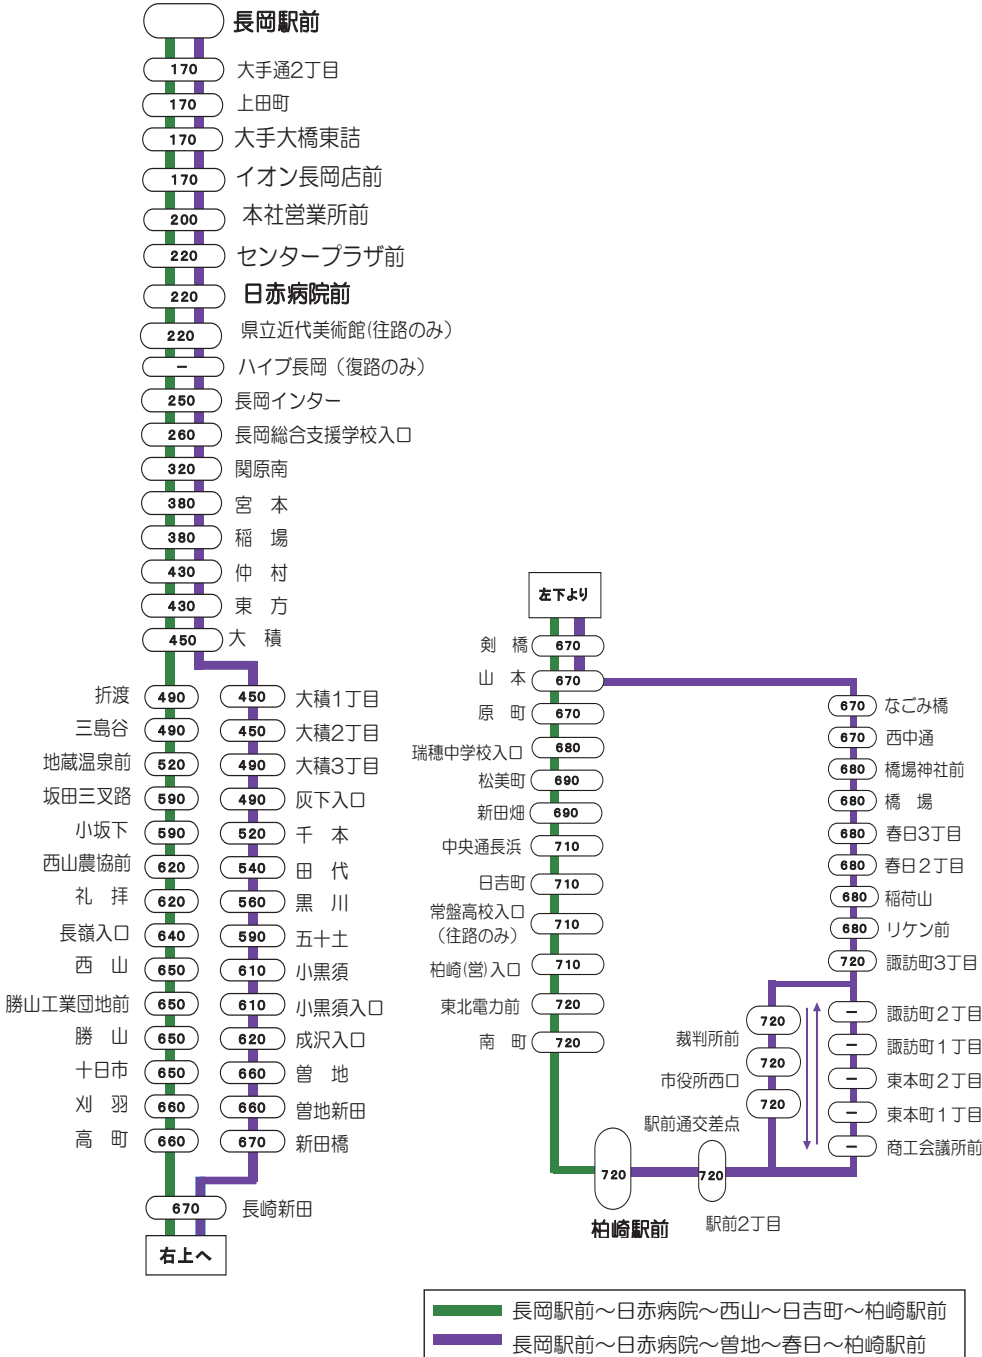

# 2番線出発便路線図

○の中の数字は長岡駅からの片道(大人)運賃となります。

## 長岡駅=大手大橋・日赤病院経由=柏崎駅 線

## 長岡駅前⇨大手大橋・日赤病院経由⇨出雲崎線

## 長岡駅前⇨大手大橋・日赤病院経由⇨河根川⇨与板線