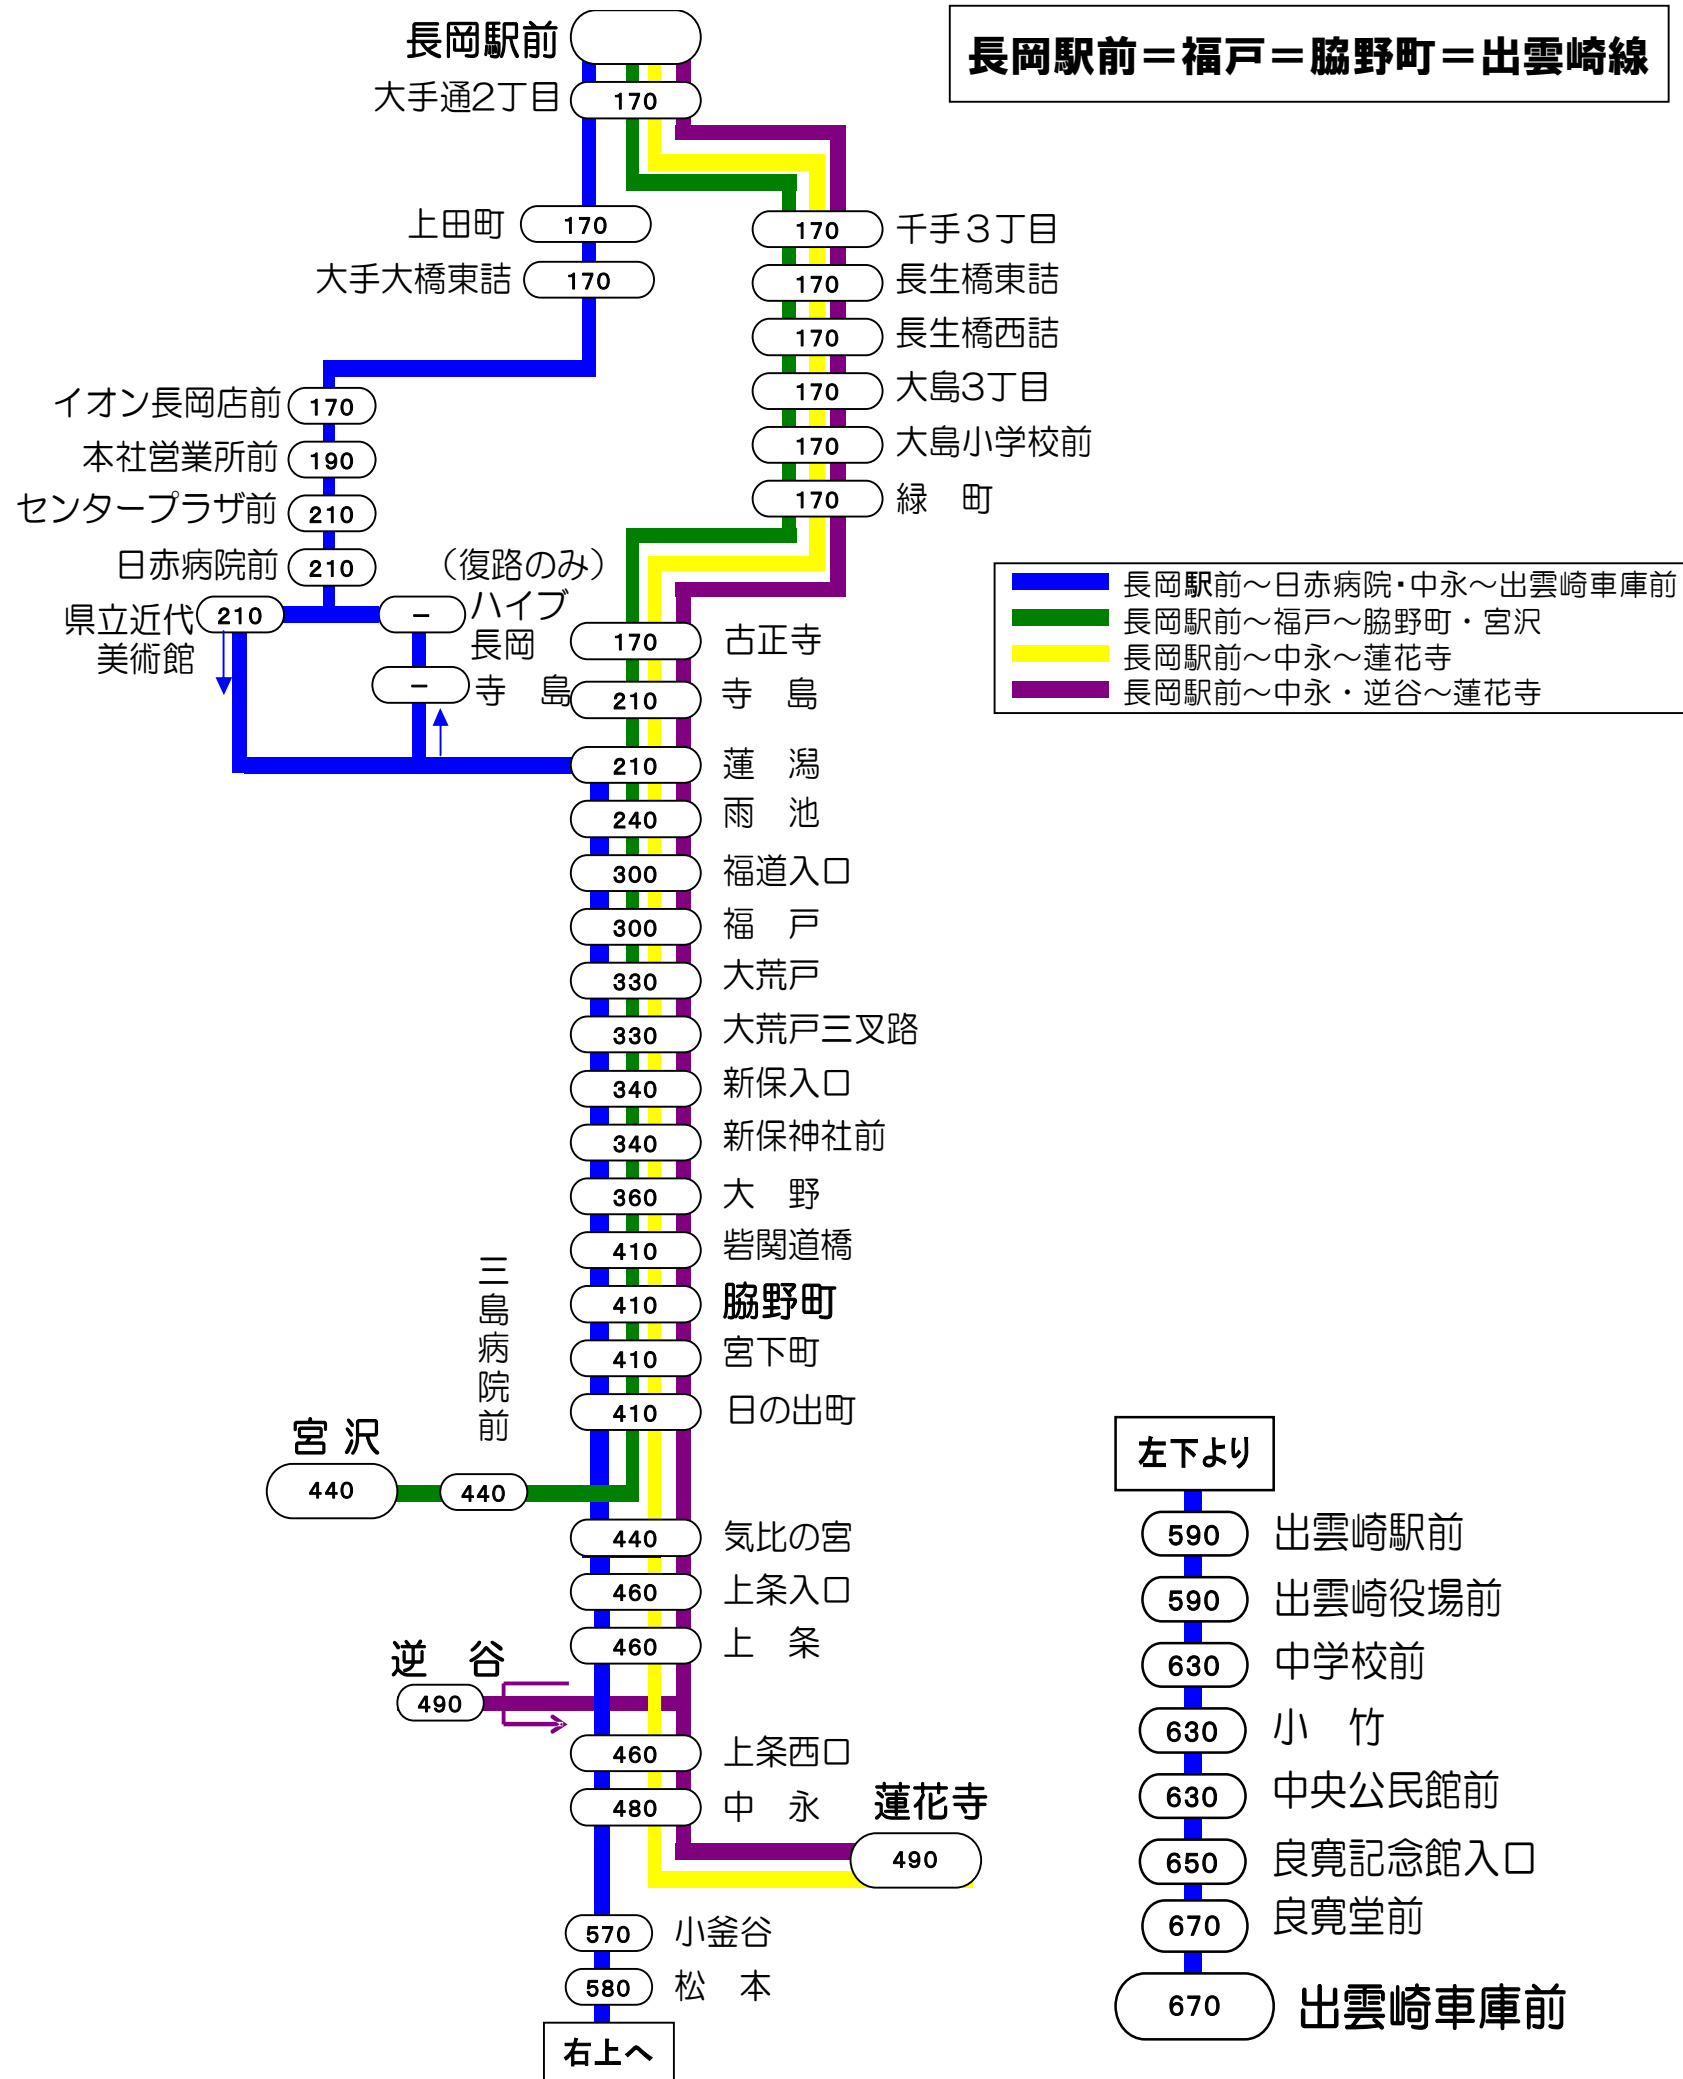

2番線出発便路線図

○の中の数字は長岡駅からの片道(大人)運賃となります。

長岡駅前=福戸=脇野町=出雲崎線

長岡駅前Ⅱ河根川Ⅱ与板線