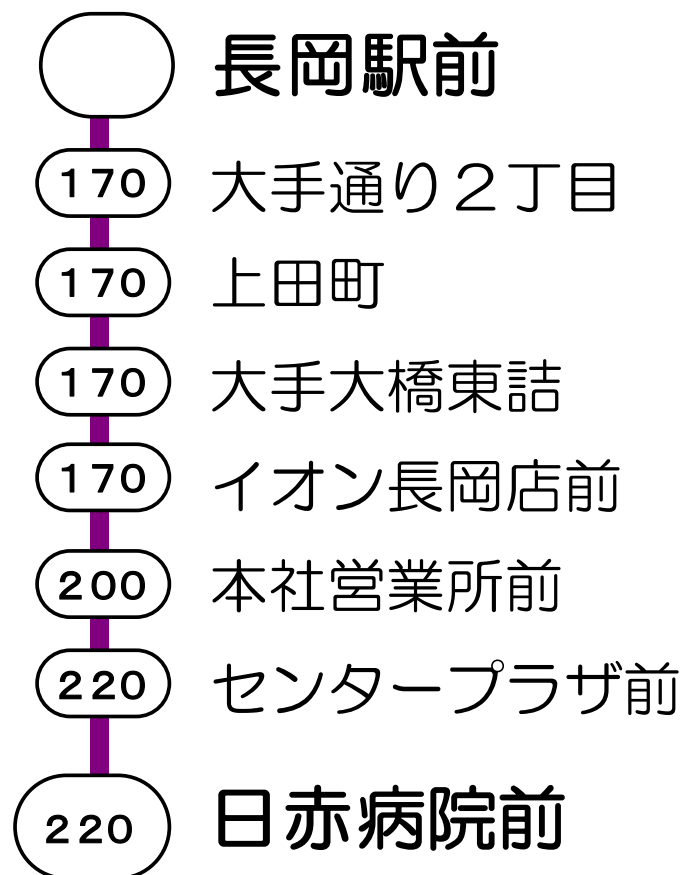

2番線出発便路線図

○の中の数字は長岡駅からの片道(大人)運賃となります。

長岡駅前⇨大手大橋・日赤病院経由⇨江陽団地線

- 長岡駅前
- (170) 大手通り2丁目
- (170) 上田町
- (170) 大手大橋東詰
- (170) イオン長岡店前
- (200) 本社営業所前
- (220) センタープラザ前
- (220) 日赤病院前
- (220) ハイブ長岡
- (260) 長岡造形大学前
- (260) 宮 関
- (260) 下 柳
- (260) 荻 野
- (260) 渡場町
- (260) 堤 町
- (260) 江陽2丁目
- (260) 江陽団地

2番線出発便路線図

○の中の数字は長岡駅からの片道(大人)運賃となります。

長岡駅前＝大手大橋経由＝日赤病院 線

※2番線を出発する全てのバスが、長岡駅前～日赤病院前間を同じ経路で運行致します。