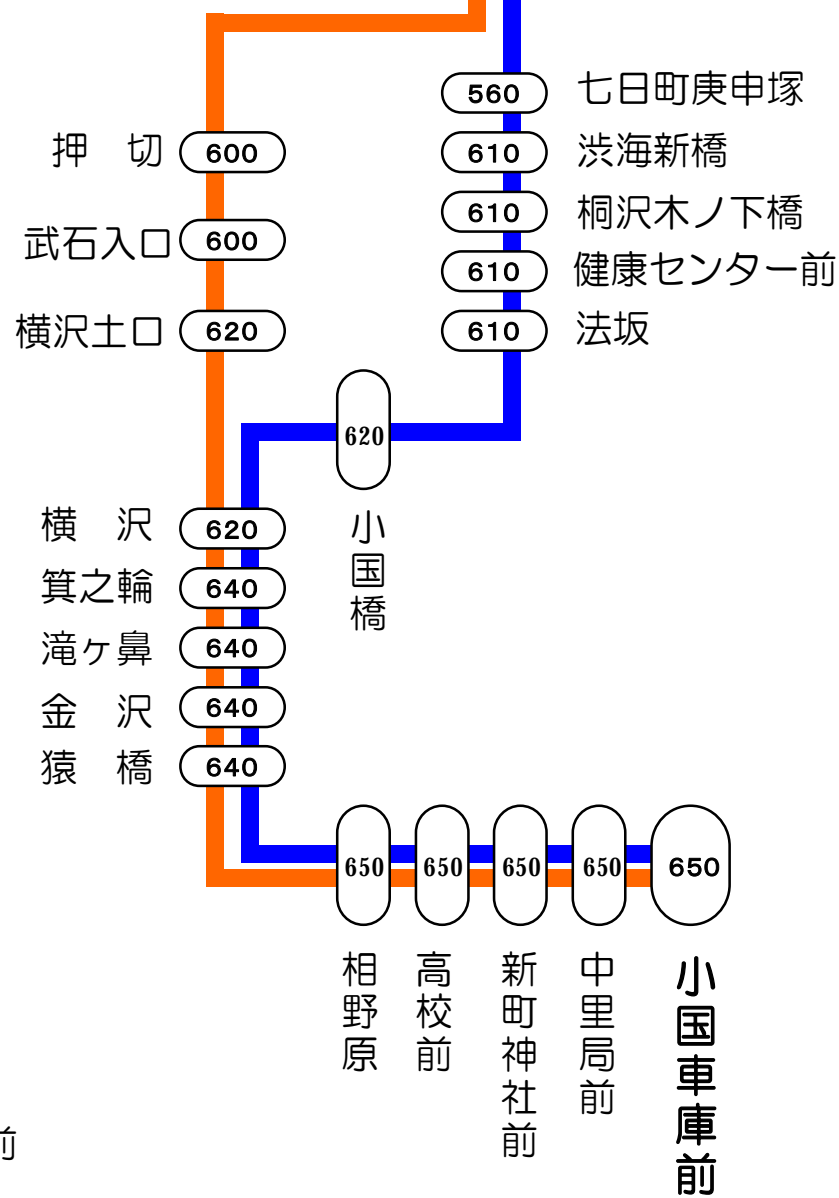

3番線出発便路線図

○の中の数字は長岡駅からの片道(大人)運賃となります。

長岡駅前⇨親沢⇨塚山⇨小国車庫線

- 長岡駅前
- 170 大手通2丁目
- 170 千手3丁目
- 170 長生橋東詰
- 170 長生橋西詰
- 170 大島3丁目
- 170 西中入口
- 190 北山
- 210 下山
- 230 有栗
- 250 才津農協前
- 250 才津
- 250 才津原
- 310 富岡
- 310 深沢入口
- 330 深沢新田
- 330 深沢4丁目
- 330 深沢小学校
- 330 深沢農協前
- 330 深沢1丁目
- 330 親沢入口
- 330 親沢
- 330 上親沢
- 340 沢下条
- 340 飯塚下口
- 340 飯塚
- 360 岩塚農協前
- 360 岩田入口
- 360 岩田
- 360 岩田上口
- 400 不動沢
- 400 越路西小学校前
- 400 荒瀬

右上へ

左下より

- 400 塚山駅前
- 460 塚山農協前
- 460 長谷川邸前
- 460 上仲町
- 510 小坂宮ノ下
- 510 鷺の島
- 550 千谷沢
- 560 千谷沢上口
- 560 七日町
- 560 昭和橋

■ 長岡駅前～川東～小国車庫前
■ 長岡駅前～川西～小国車庫前

長岡駅前=飯島=浦・来迎寺線

- 長岡駅前
- 170 大手通2丁目
- 170 千手3丁目
- 170 長生橋東詰
- 170 長生橋西詰
- 170 大島3丁目
- 170 西中入口
- 190 北山
- 210 下山
- 210 永盛橋
- 250 飯島
- 250 篠花入口
- 300 西野農協前
- 300 中沢
- 330 中島入口
- 330 神谷
- 越路小学校 330
- 本条 350
- 越路支所前 350
- 来迎寺農協前 350
- 来迎寺駅前 350
- 福祉センター前 350
- 越路中学校前 350
- 330 観音様
- 340 浦入口
- 340 浦十字路
- 340 浦事務所前
- 340 浦村
- 340 浦

■ 長岡駅前～飯島～浦
■ 長岡駅前～飯島～来迎寺