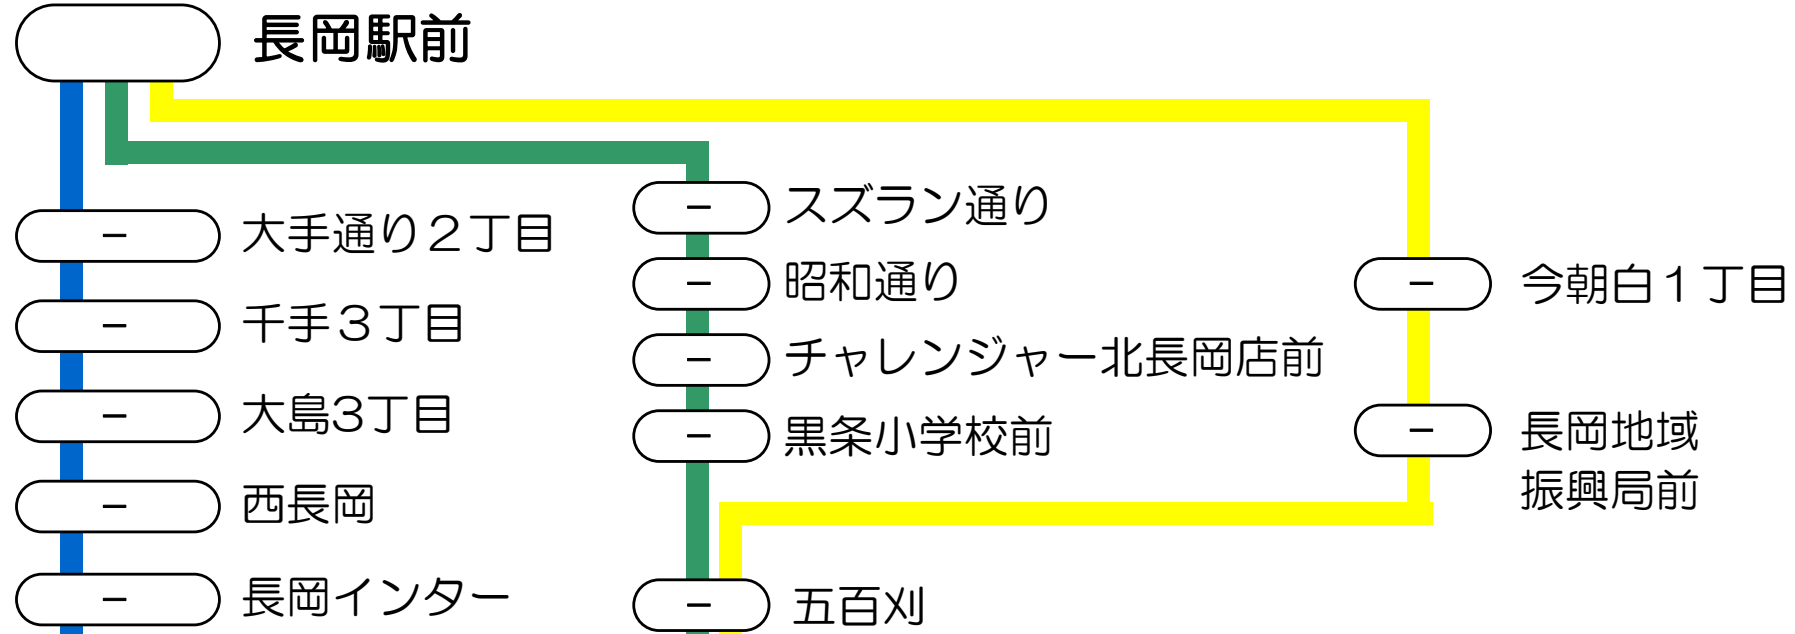

# 高速 長岡駅前＝北陸自動車道＝新潟駅前線

## 4番線出発便路線図

乗車のみ

降車のみ

○の中の数字は長岡駅からの片道(大人)運賃となります。