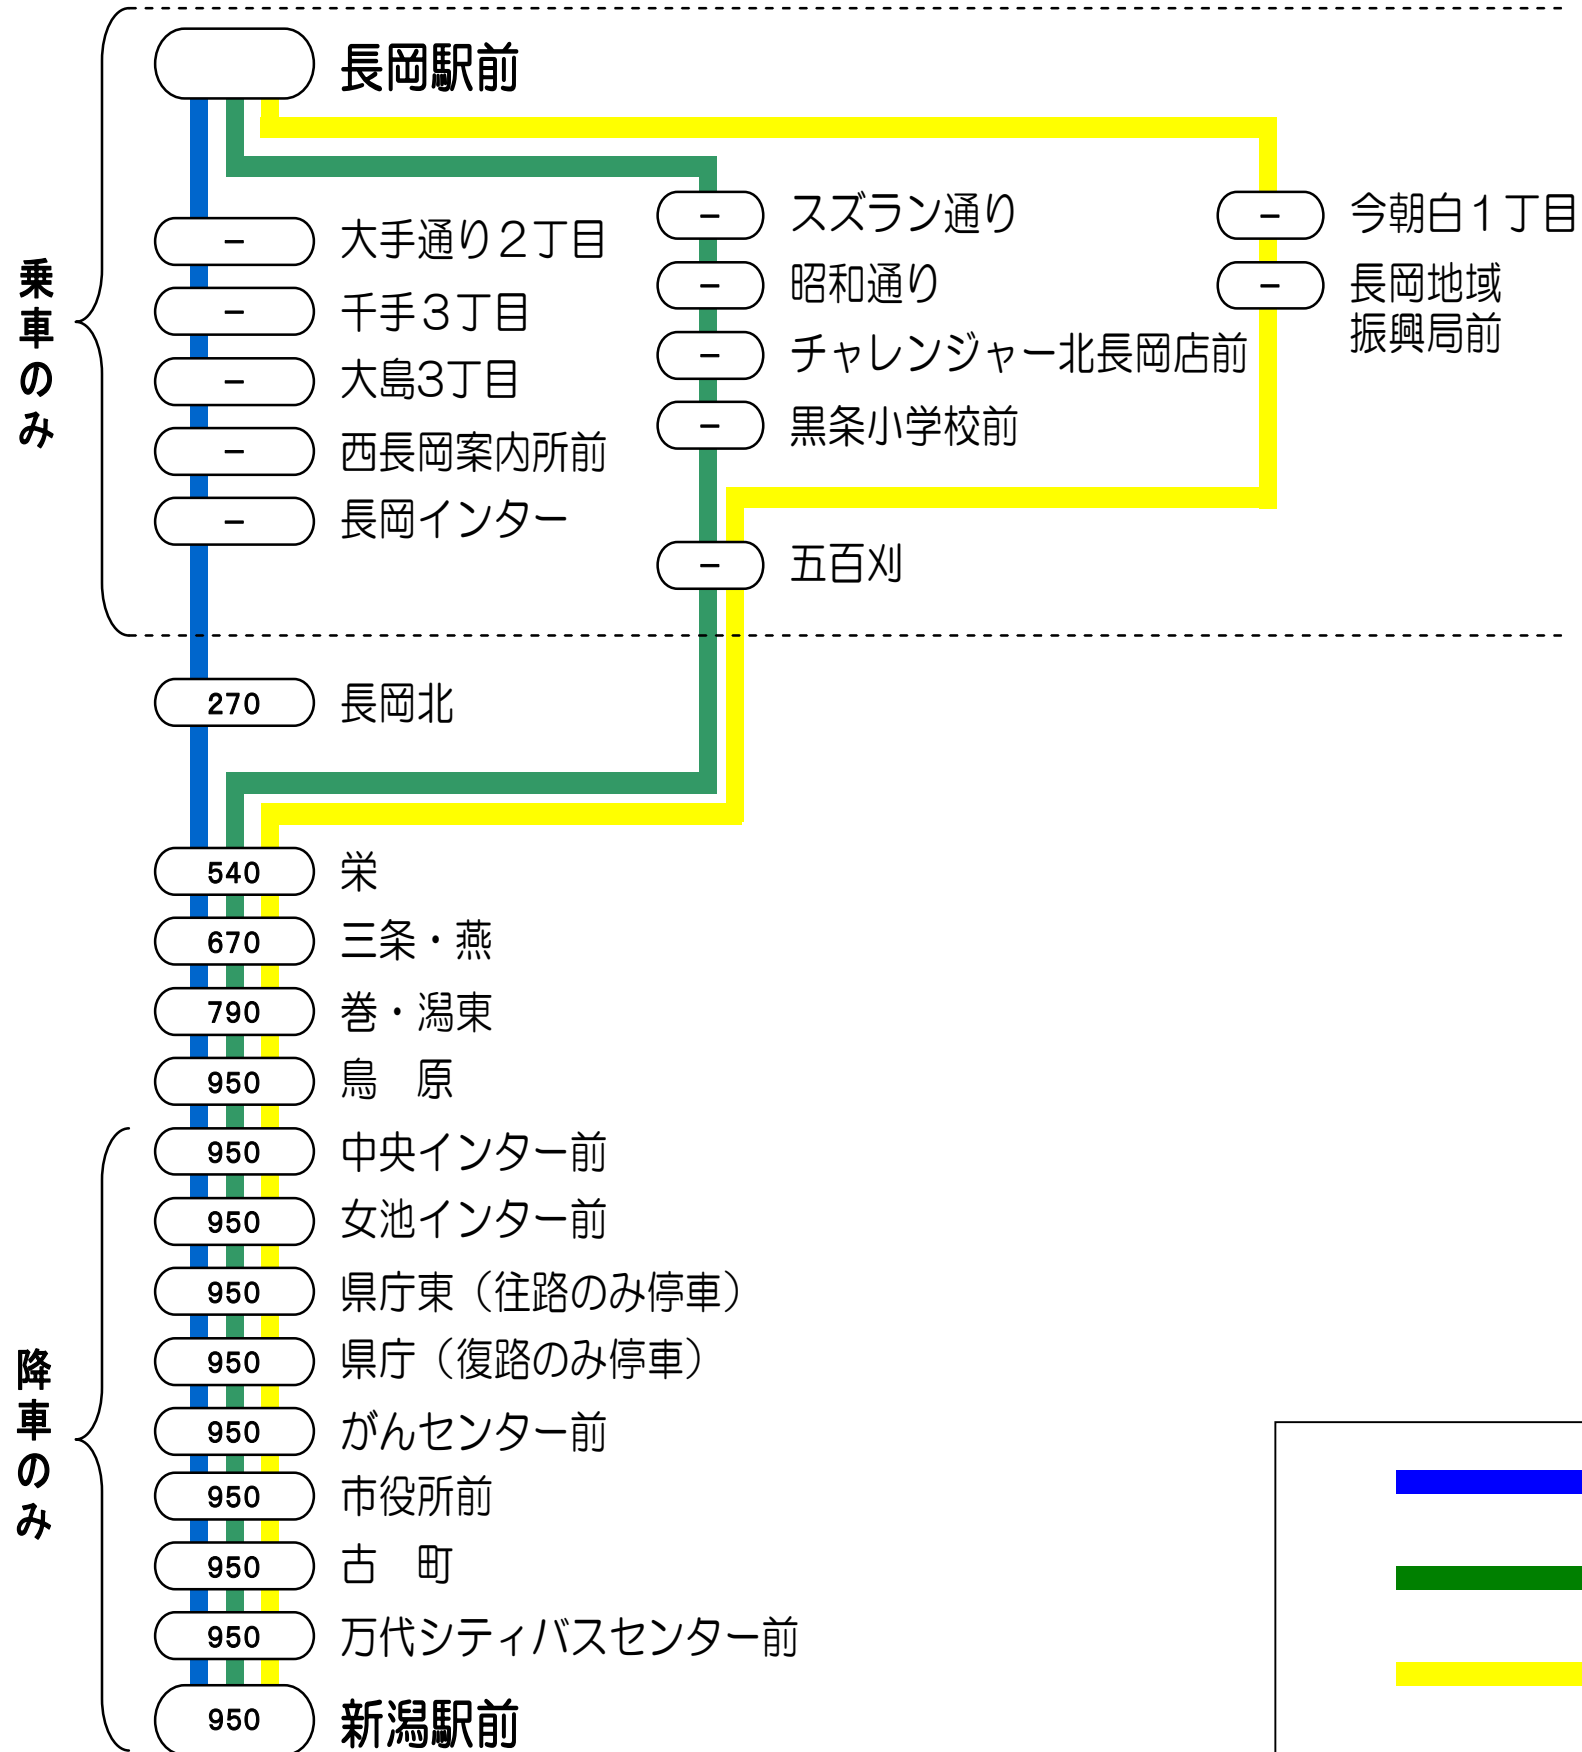

高速 長岡駅前＝北陸自動車道＝新潟駅前 線

4番線出発便路線図

○の中の数字は長岡駅からの片道(大人)運賃となります。

-  高速 長岡駅前～長生橋～新潟駅前
-  高速 長岡駅前～北長岡～新潟駅前
-  高速 長岡駅前～東バイパス～新潟駅前