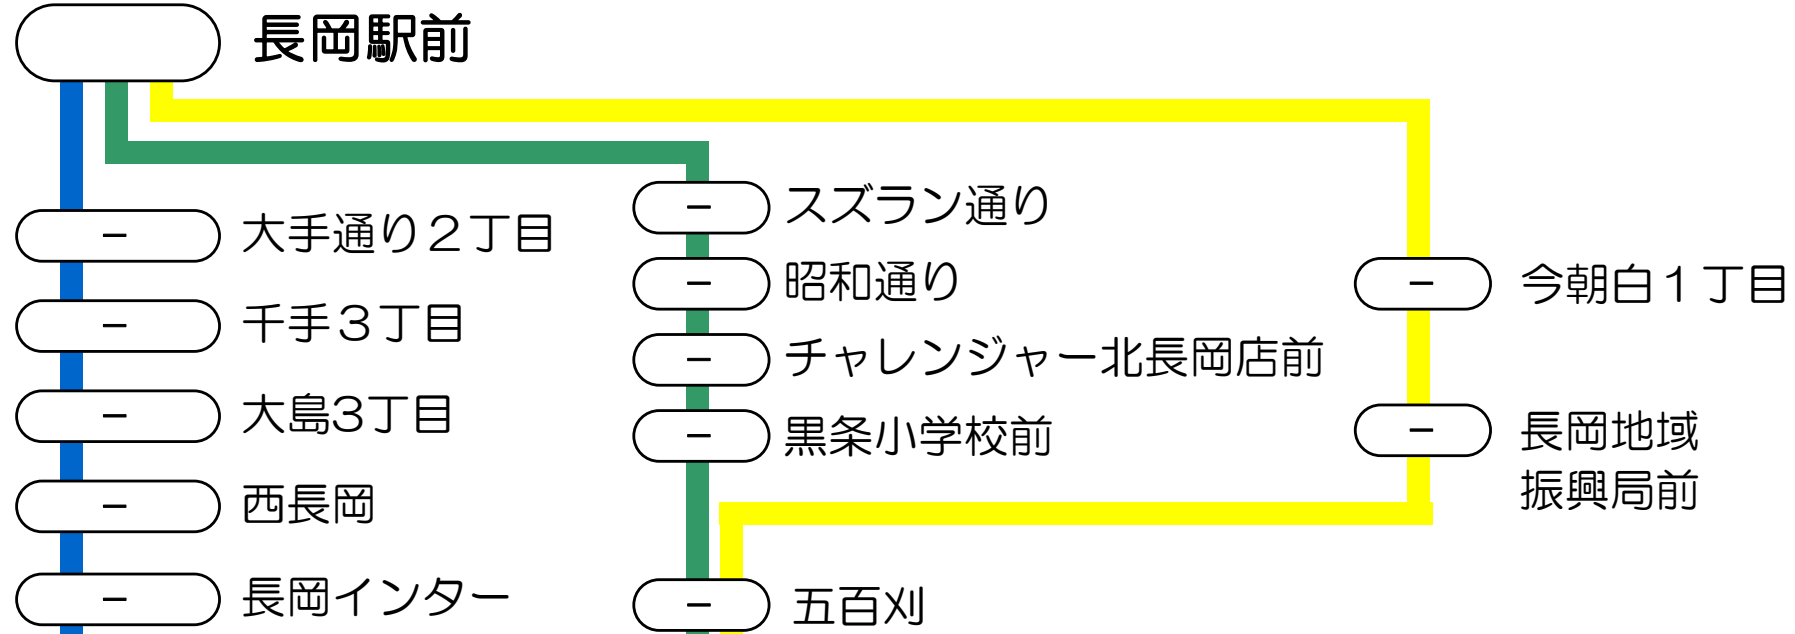

高速 長岡駅前＝北陸自動車道＝新潟駅前線

4番線出発便路線図

乗車のみ

降車のみ

○の中の数字は長岡駅からの片道(大人)運賃となります。