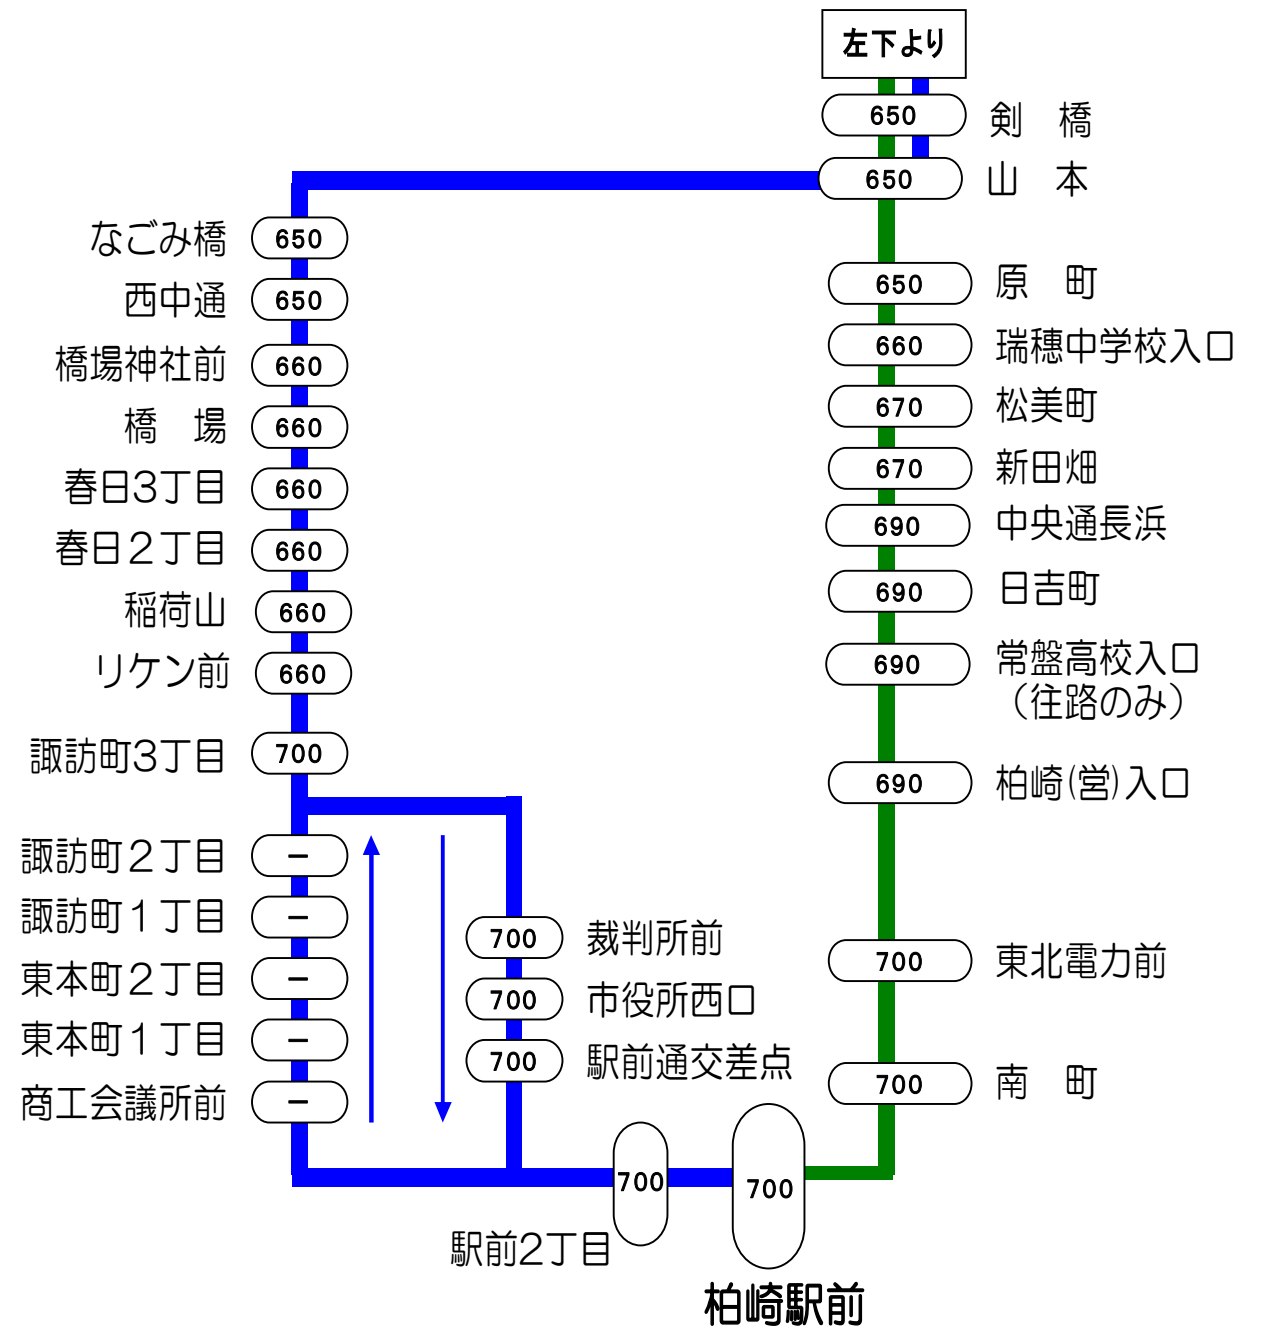

5番線出発便路線図

○の中の数字は長岡駅からの片道(大人)運賃となります。

右上へ