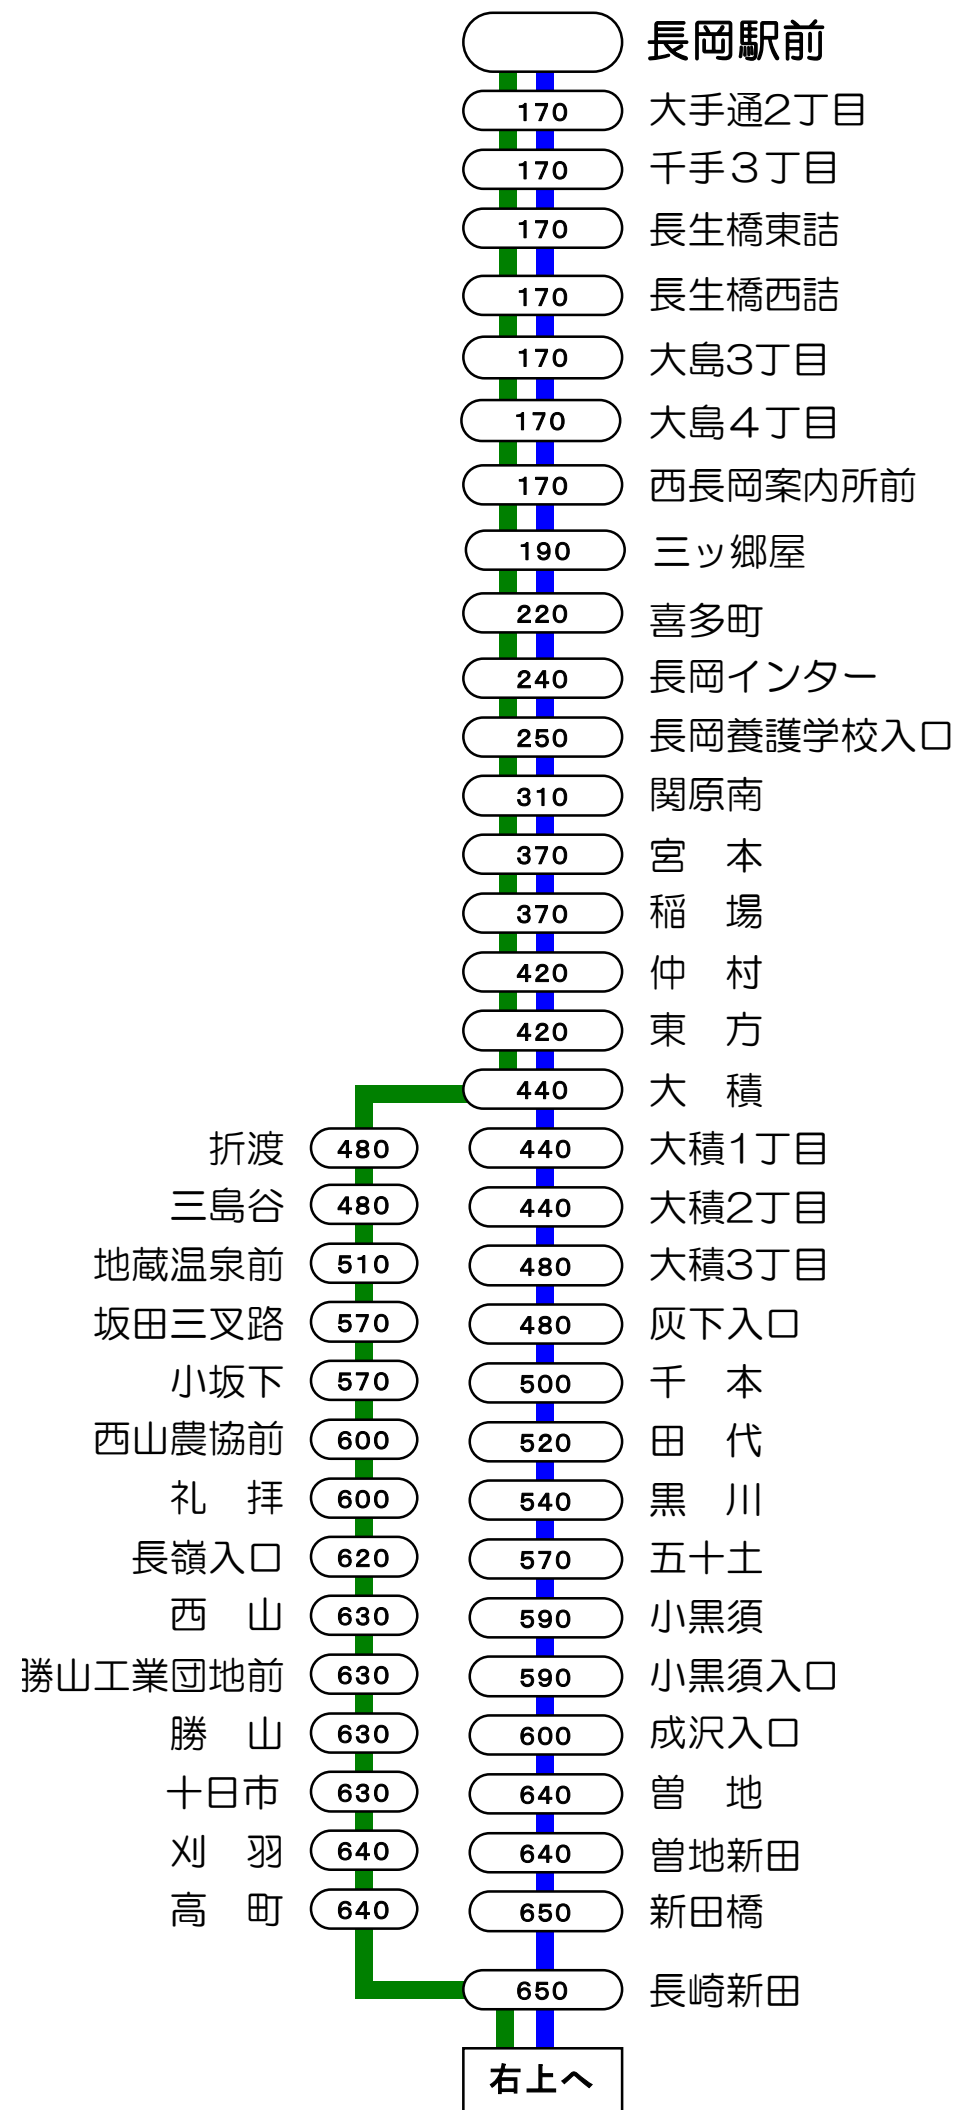

5番線出発便路線図

○の中の数字は長岡駅からの片道(大人)運賃となります。

右上へ