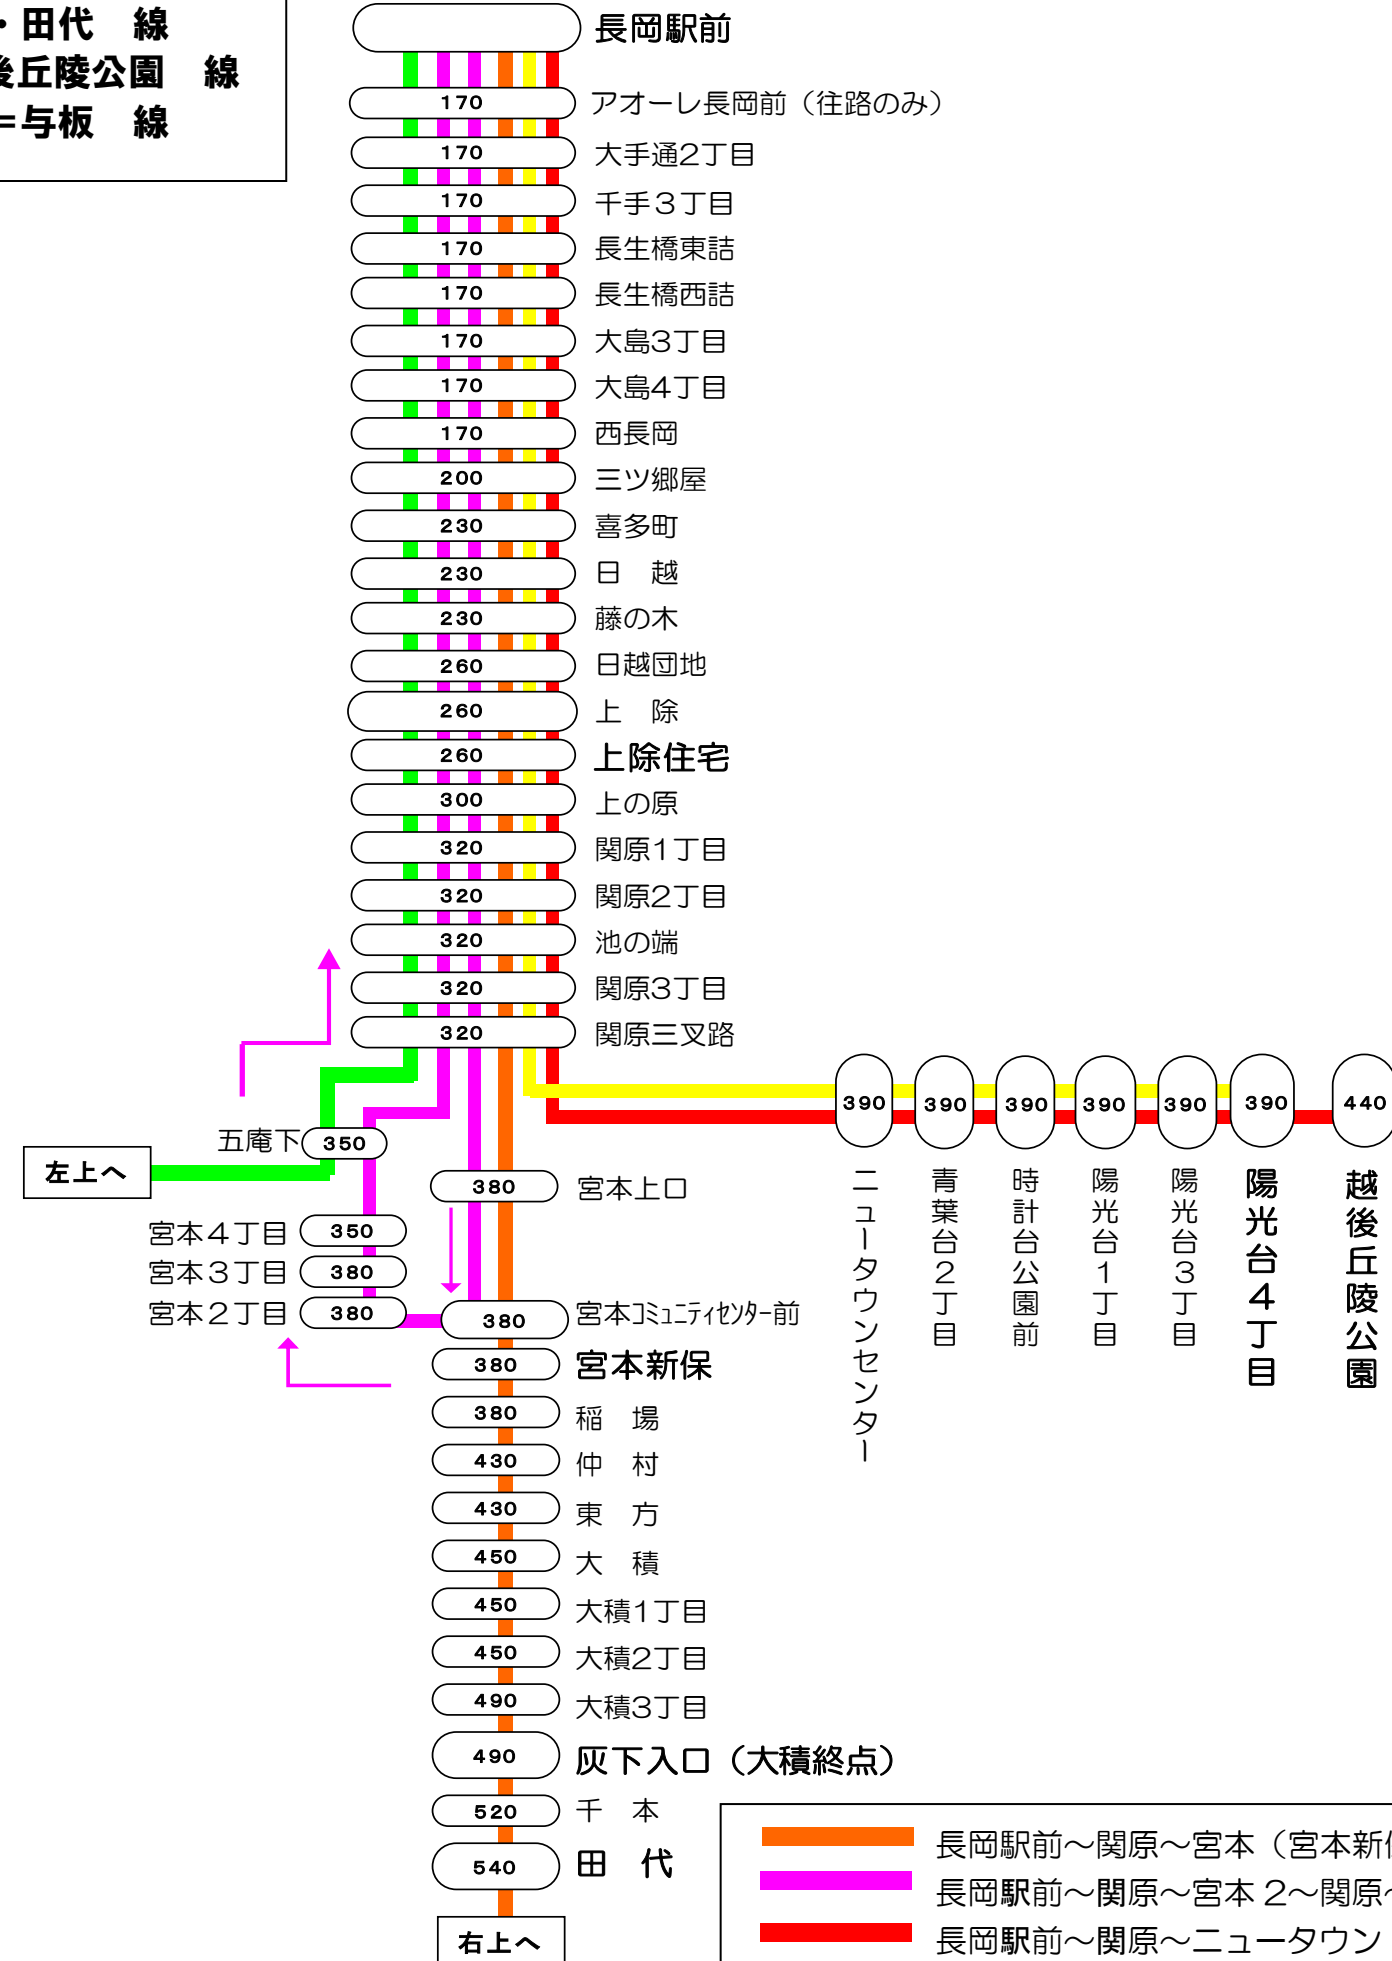

# 6番線出発便路線図

○の中の数字は長岡駅からの片道(大人)運賃となります。

長岡駅前=関原=宮本2・大積・田代 線  
 長岡駅前=関原=ニュータウン・越後丘陵公園 線  
 長岡駅前=関原=脇野町=宮沢=与板 線

右下より

雲出	350
鳥越上原	410
日吉小学校前	410
鳥越	410
小木ノ城登山口	410
七日市入口	430
七日市	430
下町	460
上岩井石井町	460
上岩井	460
上岩井栄町	460
三島支所前	460
吉崎	480
三島中学校前	480
脇野町	480
宮下町	480
日の出町	480
三島病院前	520
宮沢	520
グリーンヒル与板	540
榎原	540
榎原公園前	540
山沢	560
倉谷	570
城山団地	590
上与板	590
与板上町	590
与板仲町	590
南新町	620
北新町	620
稻荷町	620
与板警察署前	620

- 長岡駅前~関原~宮本 (宮本新保)・大積 (灰下入口)・田代
- 長岡駅前~関原~宮本2~関原~長岡駅前
- 長岡駅前~関原~ニュータウン (陽光台4)・越後丘陵公園
- 長岡駅前~関原~ニュータウン (陽光台4)
- 長岡駅前~関原~脇野町・宮沢・与板