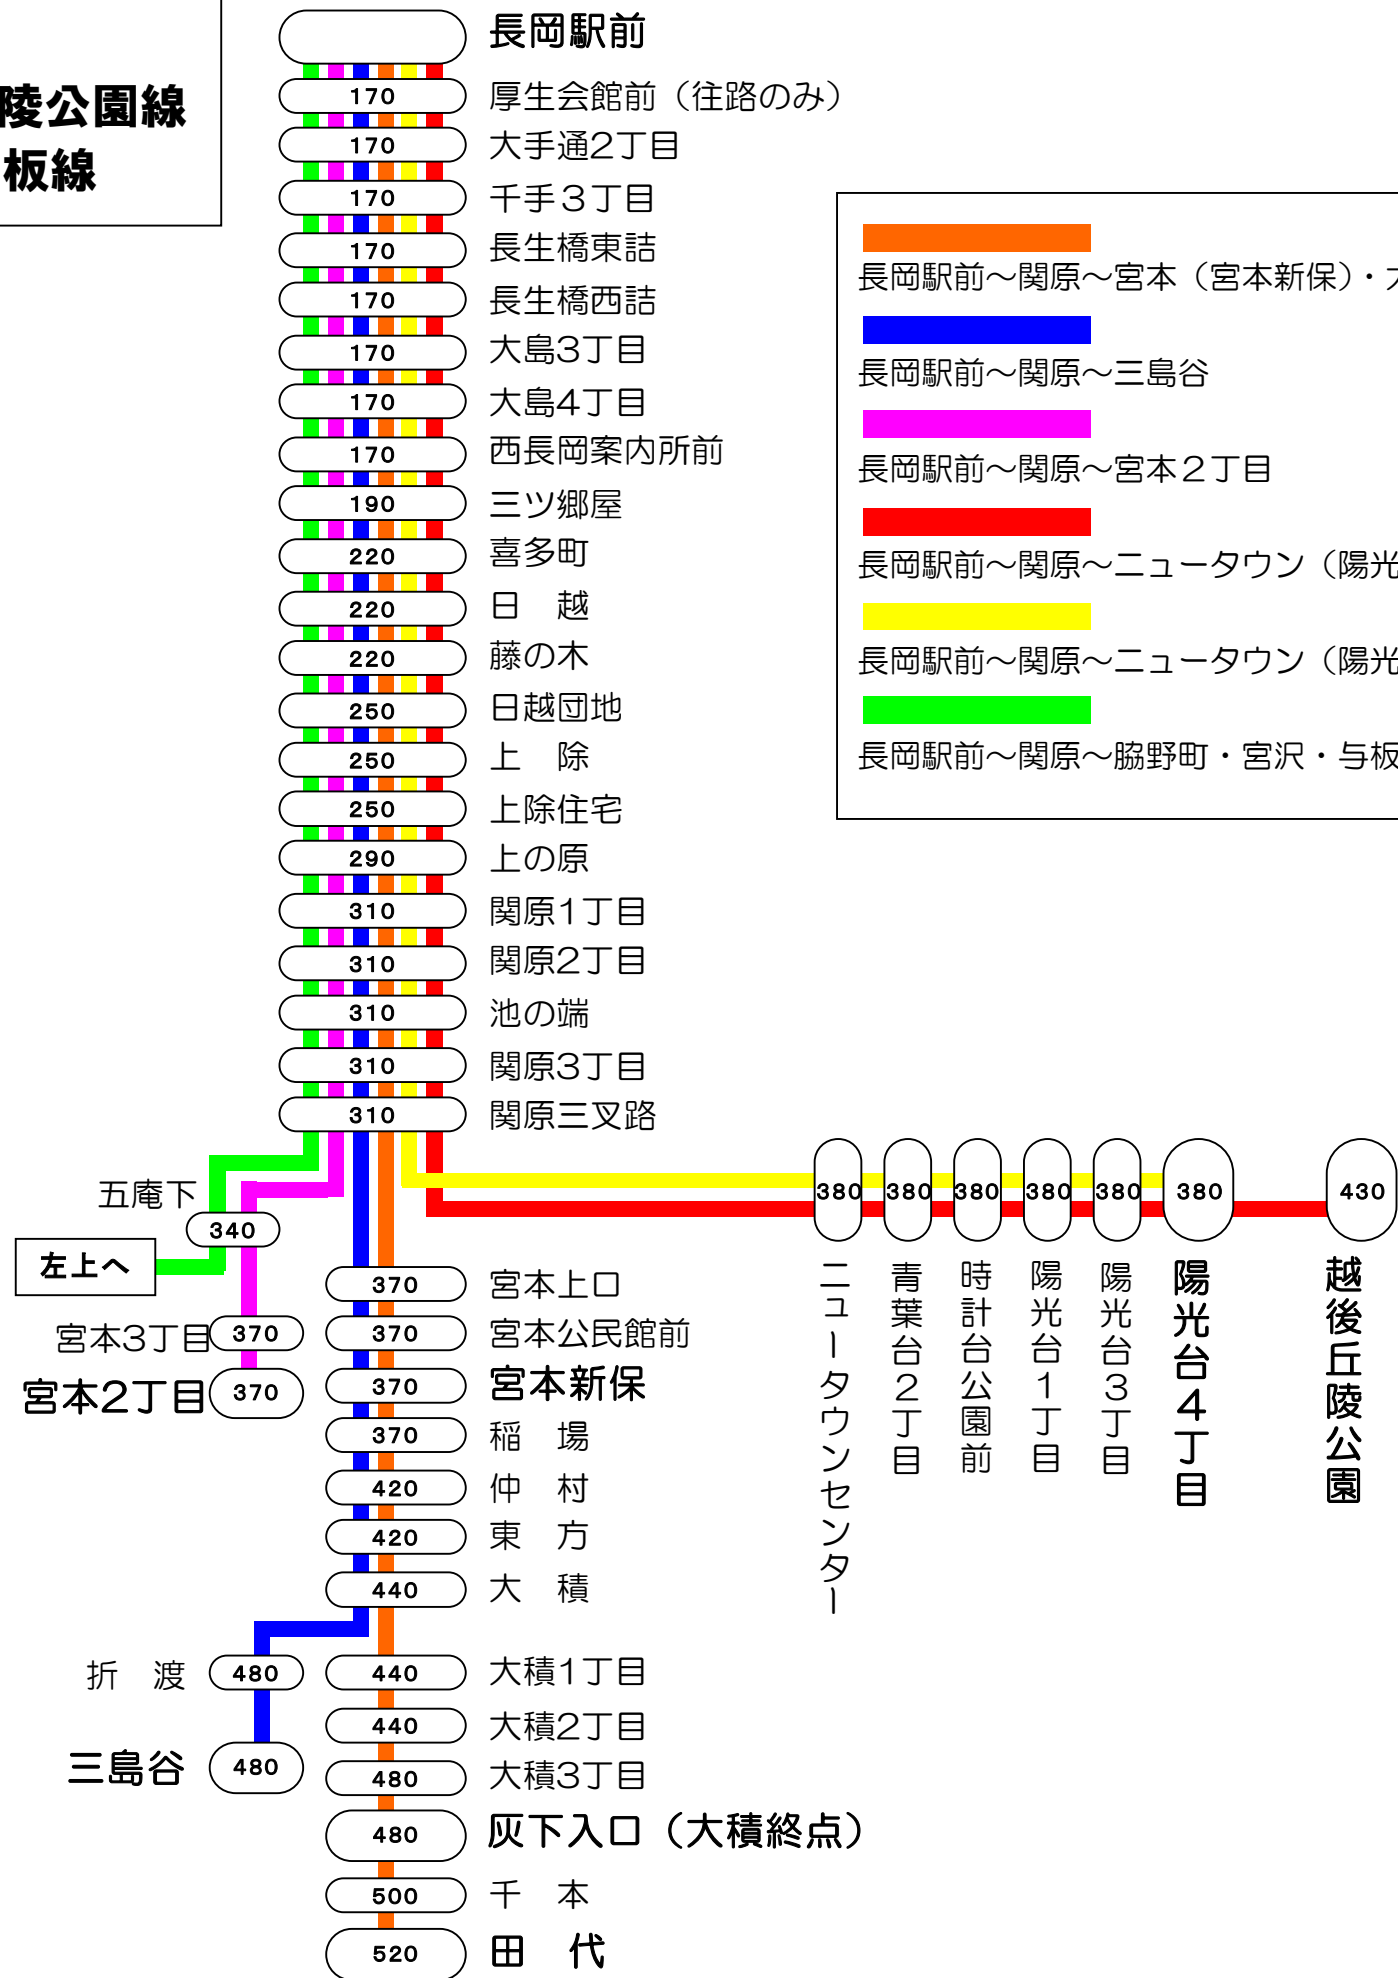

6番線出発便路線図

○の中の数字は長岡駅からの片道(大人)運賃となります。

長岡駅前=関原=大積・田代線
 長岡駅前=関原=ニュータウン・越後丘陵公園線
 長岡駅前=関原=脇野町=宮沢=与板線

右下より

雲出	340
鳥越上原	400
日吉小学校前	400
鳥越	400
小木ノ城登山口	400
七日市入口	420
七日市	420
下町	450
上岩井公会堂	450
上岩井	450
上岩井栄町	450
三島支所前	450
吉崎	470
三島中学校前	470
脇野町	470
宮下町	470
日の出町	470
三島病院前	500
宮沢	500
榎原	520
榎原公園前	520
山沢	540
倉谷	550
堤下	570
与板上町	570
与板仲町	570
北新町	600
稻荷町	600
与板警察署前	600

- 長岡駅前～関原～宮本 (宮本新保)・大積 (灰下入口)・田代
- 長岡駅前～関原～三島谷
- 長岡駅前～関原～宮本2丁目
- 長岡駅前～関原～ニュータウン (陽光台4)・越後丘陵公園
- 長岡駅前～関原～ニュータウン (陽光台4)
- 長岡駅前～関原～脇野町・宮沢・与板