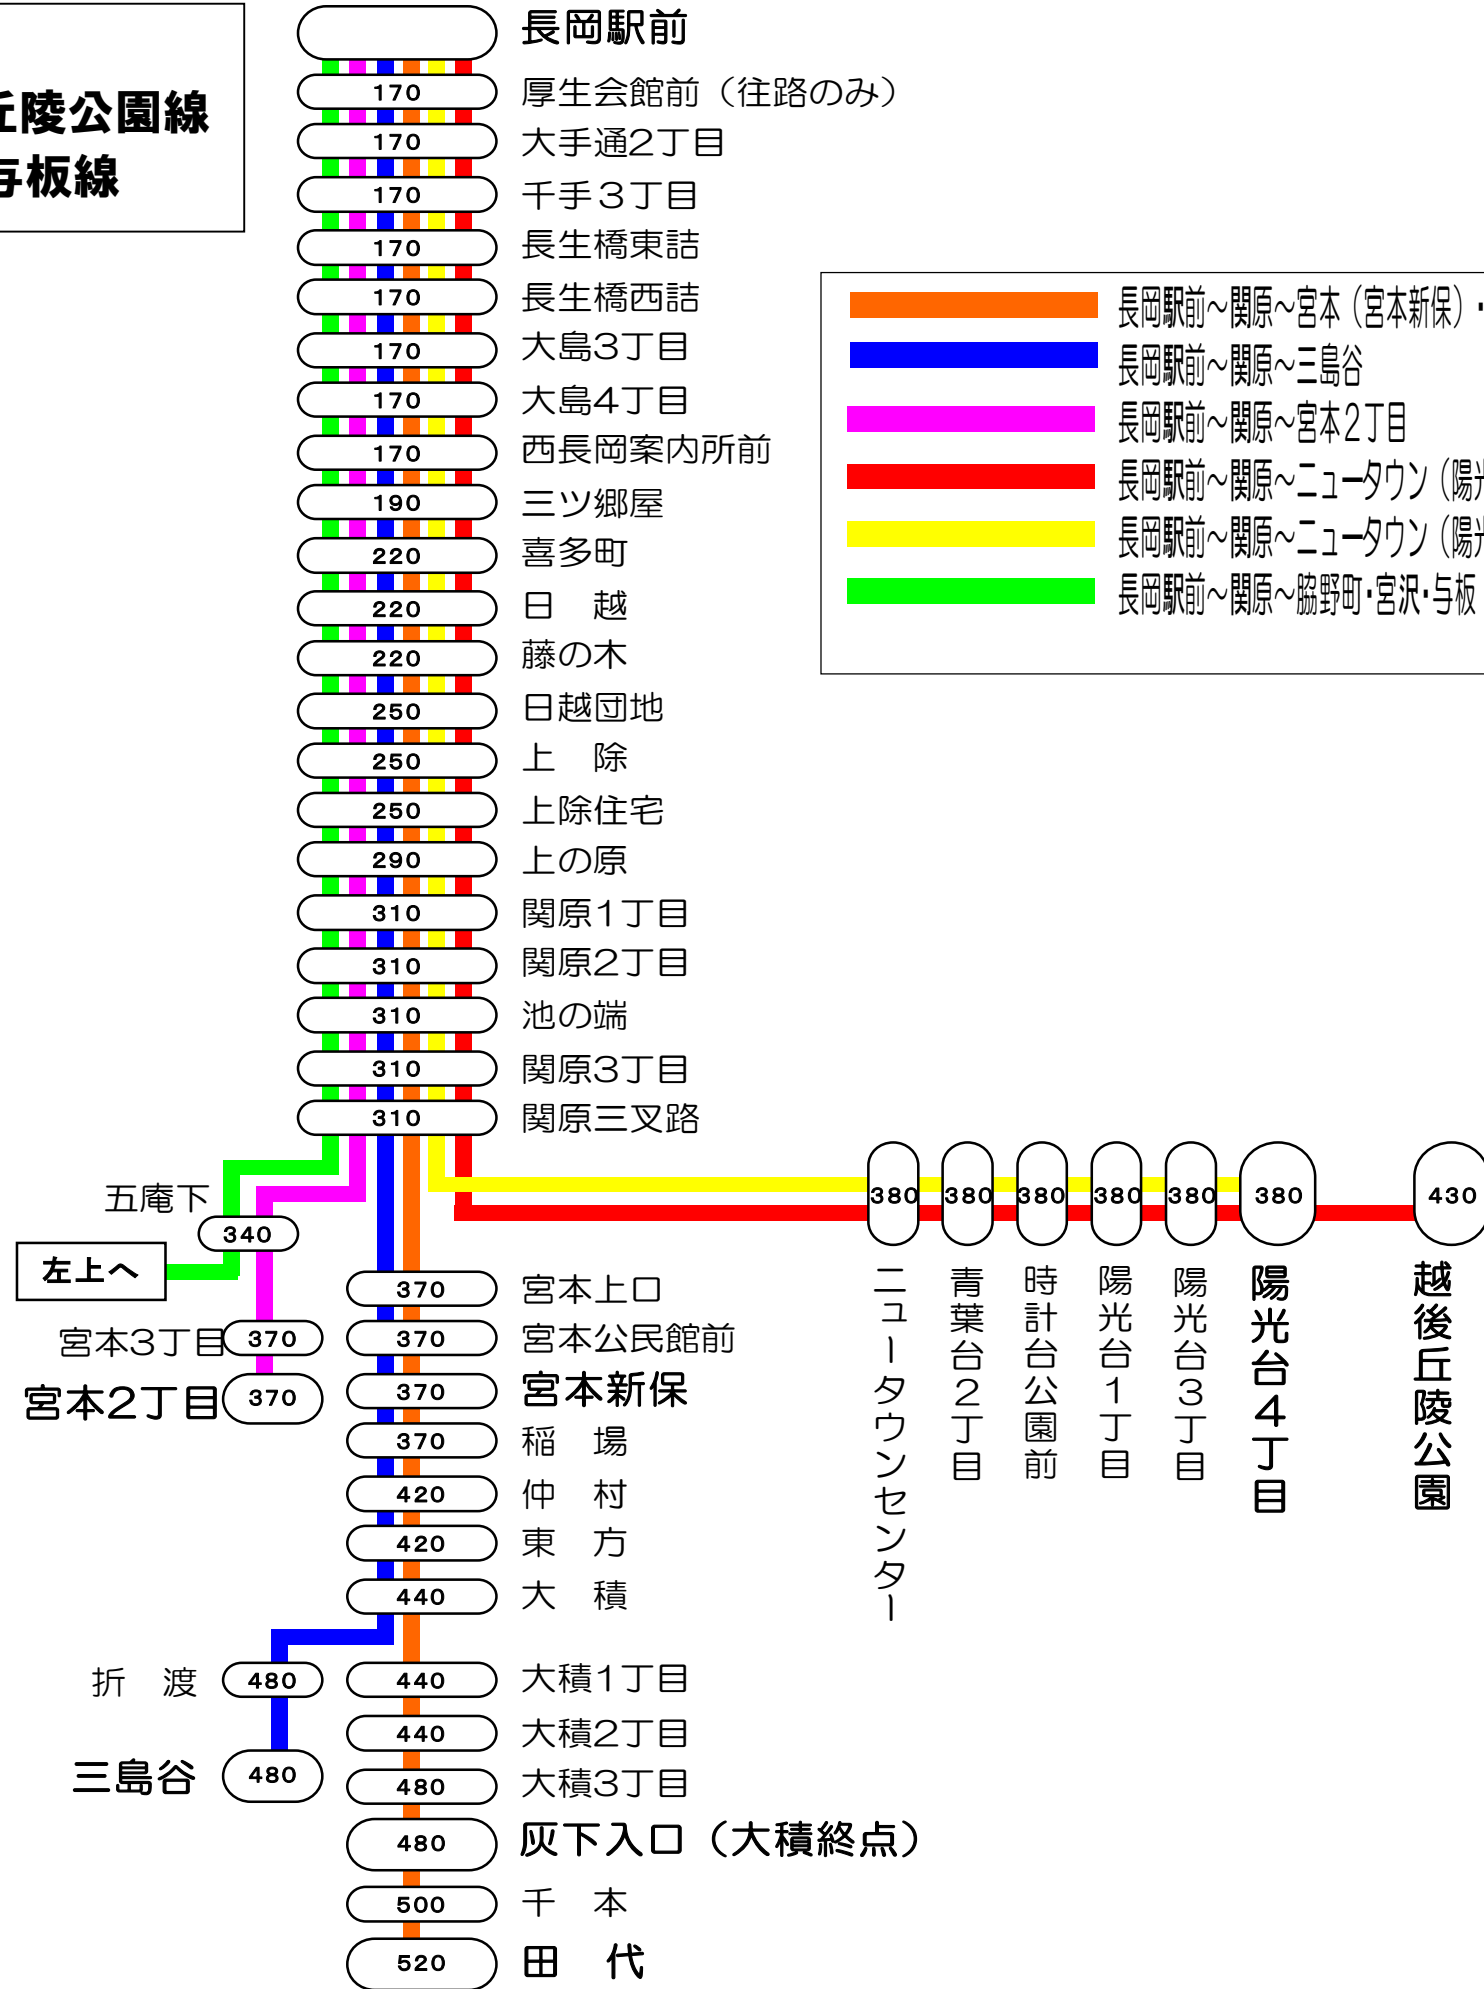

6番線出発便路線図

○の中の数字は長岡駅からの片道(大人)運賃となります。

長岡駅前=関原=大積・田代線
 長岡駅前=関原=ニュータウン・越後丘陵公園線
 長岡駅前=関原=脇野町=宮沢=与板線

	右下より
雲出	340
鳥越上原	400
日吉小学校前	400
鳥越	400
小木ノ城登山口	400
七日市入口	420
七日市	420
下町	450
上岩井石井町	450
上岩井	450
上岩井栄町	450
三島支所前	450
吉崎	470
三島中学校前	470
脇野町	470
宮下町	470
日の出町	470
三島病院前	500
宮沢	500
榎原	520
榎原公園前	520
山沢	540
倉谷	540
堤下	570
与板上町	570
与板仲町	570
北新町	600
稻荷町	600
与板警察署前	600

	長岡駅前~関原~宮本 (宮本新保)・大積 (灰下入口)・田代
	長岡駅前~関原~三島谷
	長岡駅前~関原~宮本2丁目
	長岡駅前~関原~ニュータウン (陽光台4)・越後丘陵公園
	長岡駅前~関原~ニュータウン (陽光台4)
	長岡駅前~関原~脇野町・宮沢・与板