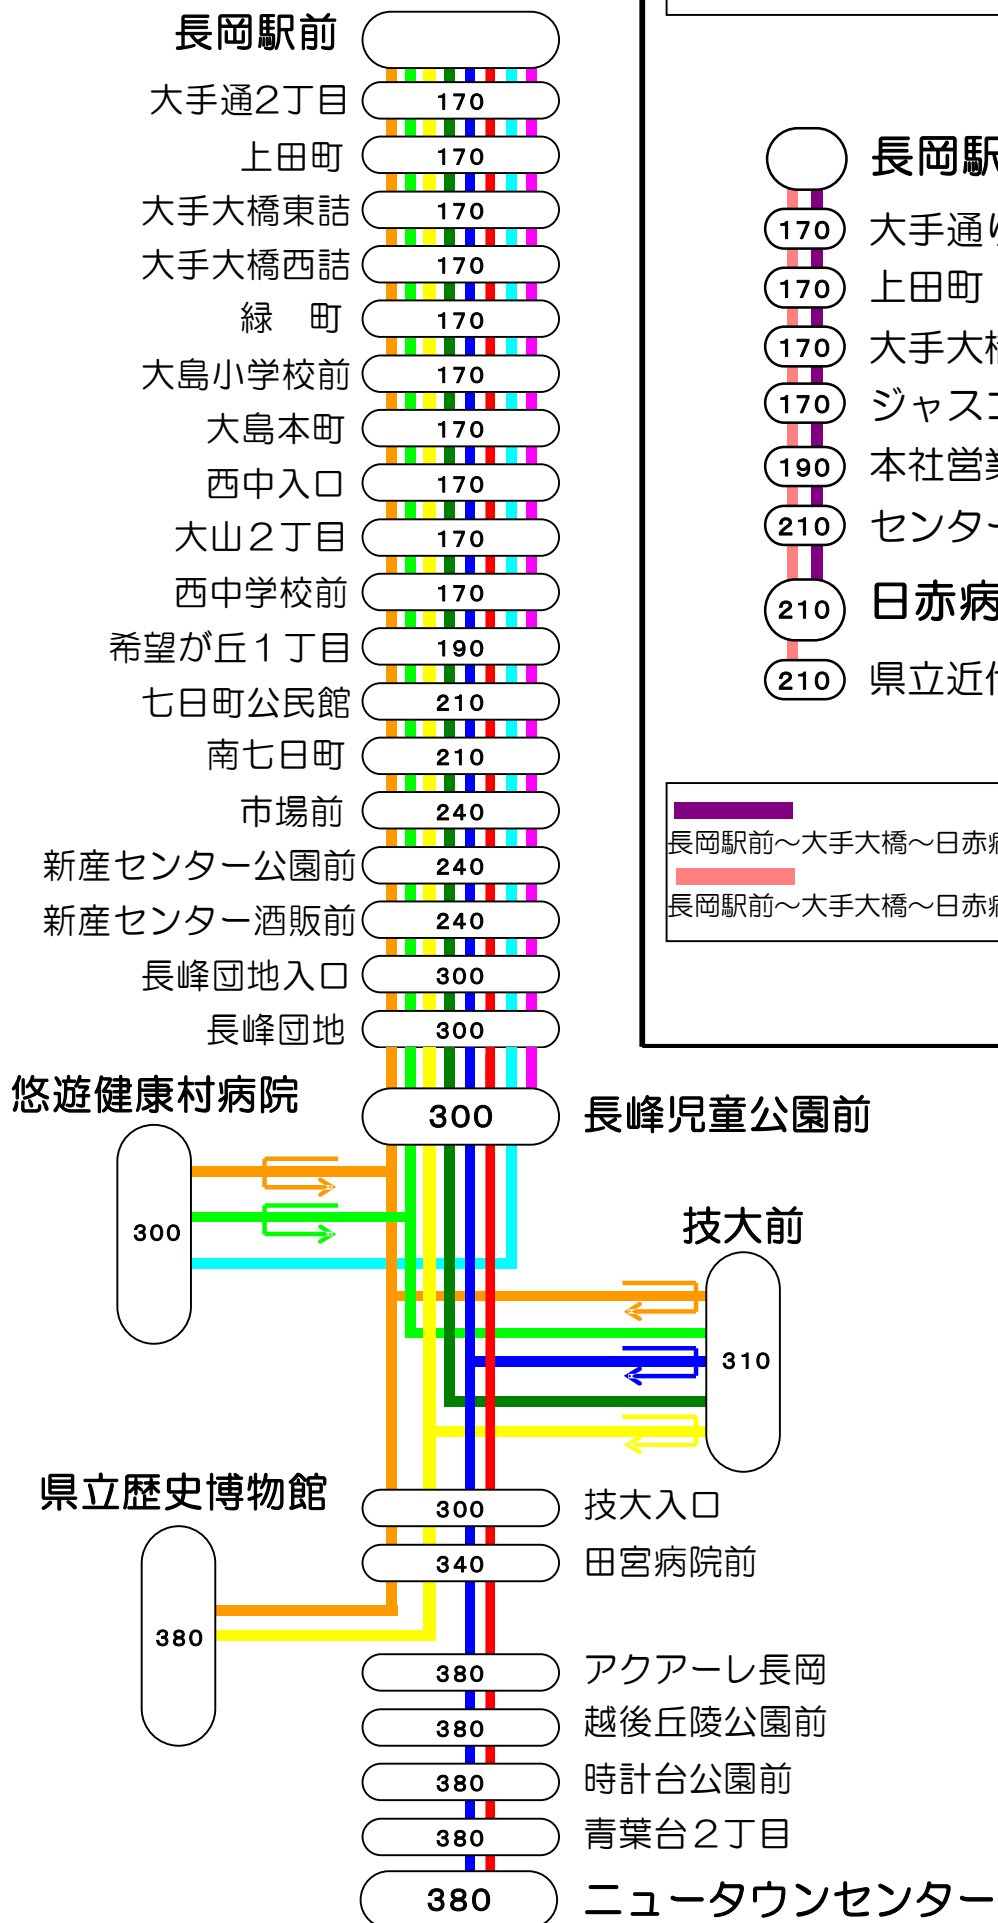

7番線出発便路線図

○の中の数字は長岡駅からの片道(大人)運賃となります。

長岡駅前⇨希望が丘⇨長峰⇨技大⇨ニュータウン・県立歴史博物館線

長岡駅前=大手大橋=日赤病院線

- 長岡駅前
- (170) 大手通り2丁目
- (170) 上田町
- (170) 大手大橋東詰
- (170) ジャスコ前
- (190) 本社営業所前
- (210) センタープラザ前
- (210) 日赤病院前
- (210) 県立近代美術館

長岡駅前～大手大橋～日赤病院
 長岡駅前～大手大橋～日赤病院～県立近代美術館

長岡駅前⇨大手大橋⇨子育ての駅千秋⇨本社営業所⇨センタープラザ線

- 長岡駅前
- (170) 大手通り2丁目
- (170) 上田町
- (170) 大手大橋東詰
- (170) 子育ての駅千秋
- (190) 本社営業所前
- (210) センタープラザ前

長岡駅前～大手大橋～子育ての駅千秋～本社営業所

長岡駅前～大手大橋～子育ての駅千秋～本社営業所～センタープラザ

長岡駅前⇨中島・長岡大橋⇨江陽団地線

長岡駅前～中島～江陽団地
 長岡駅前～中島・日赤～江陽団地

長岡駅前～新産センター・長峰団地～ニュータウンセンター
 長岡駅前～長峰・技大前～ニュータウンセンター
 長岡駅前～長峰団地～技大前
 長岡駅前～長峰・技大前～県立歴史博物館
 長岡駅前～悠遊健康村病院～技大前
 長岡駅前～悠遊健康村病院・技大前～県立歴史博物館
 長岡駅前～新産センター～悠遊健康村病院
 長岡駅前～新産センター～長峰児童公園前