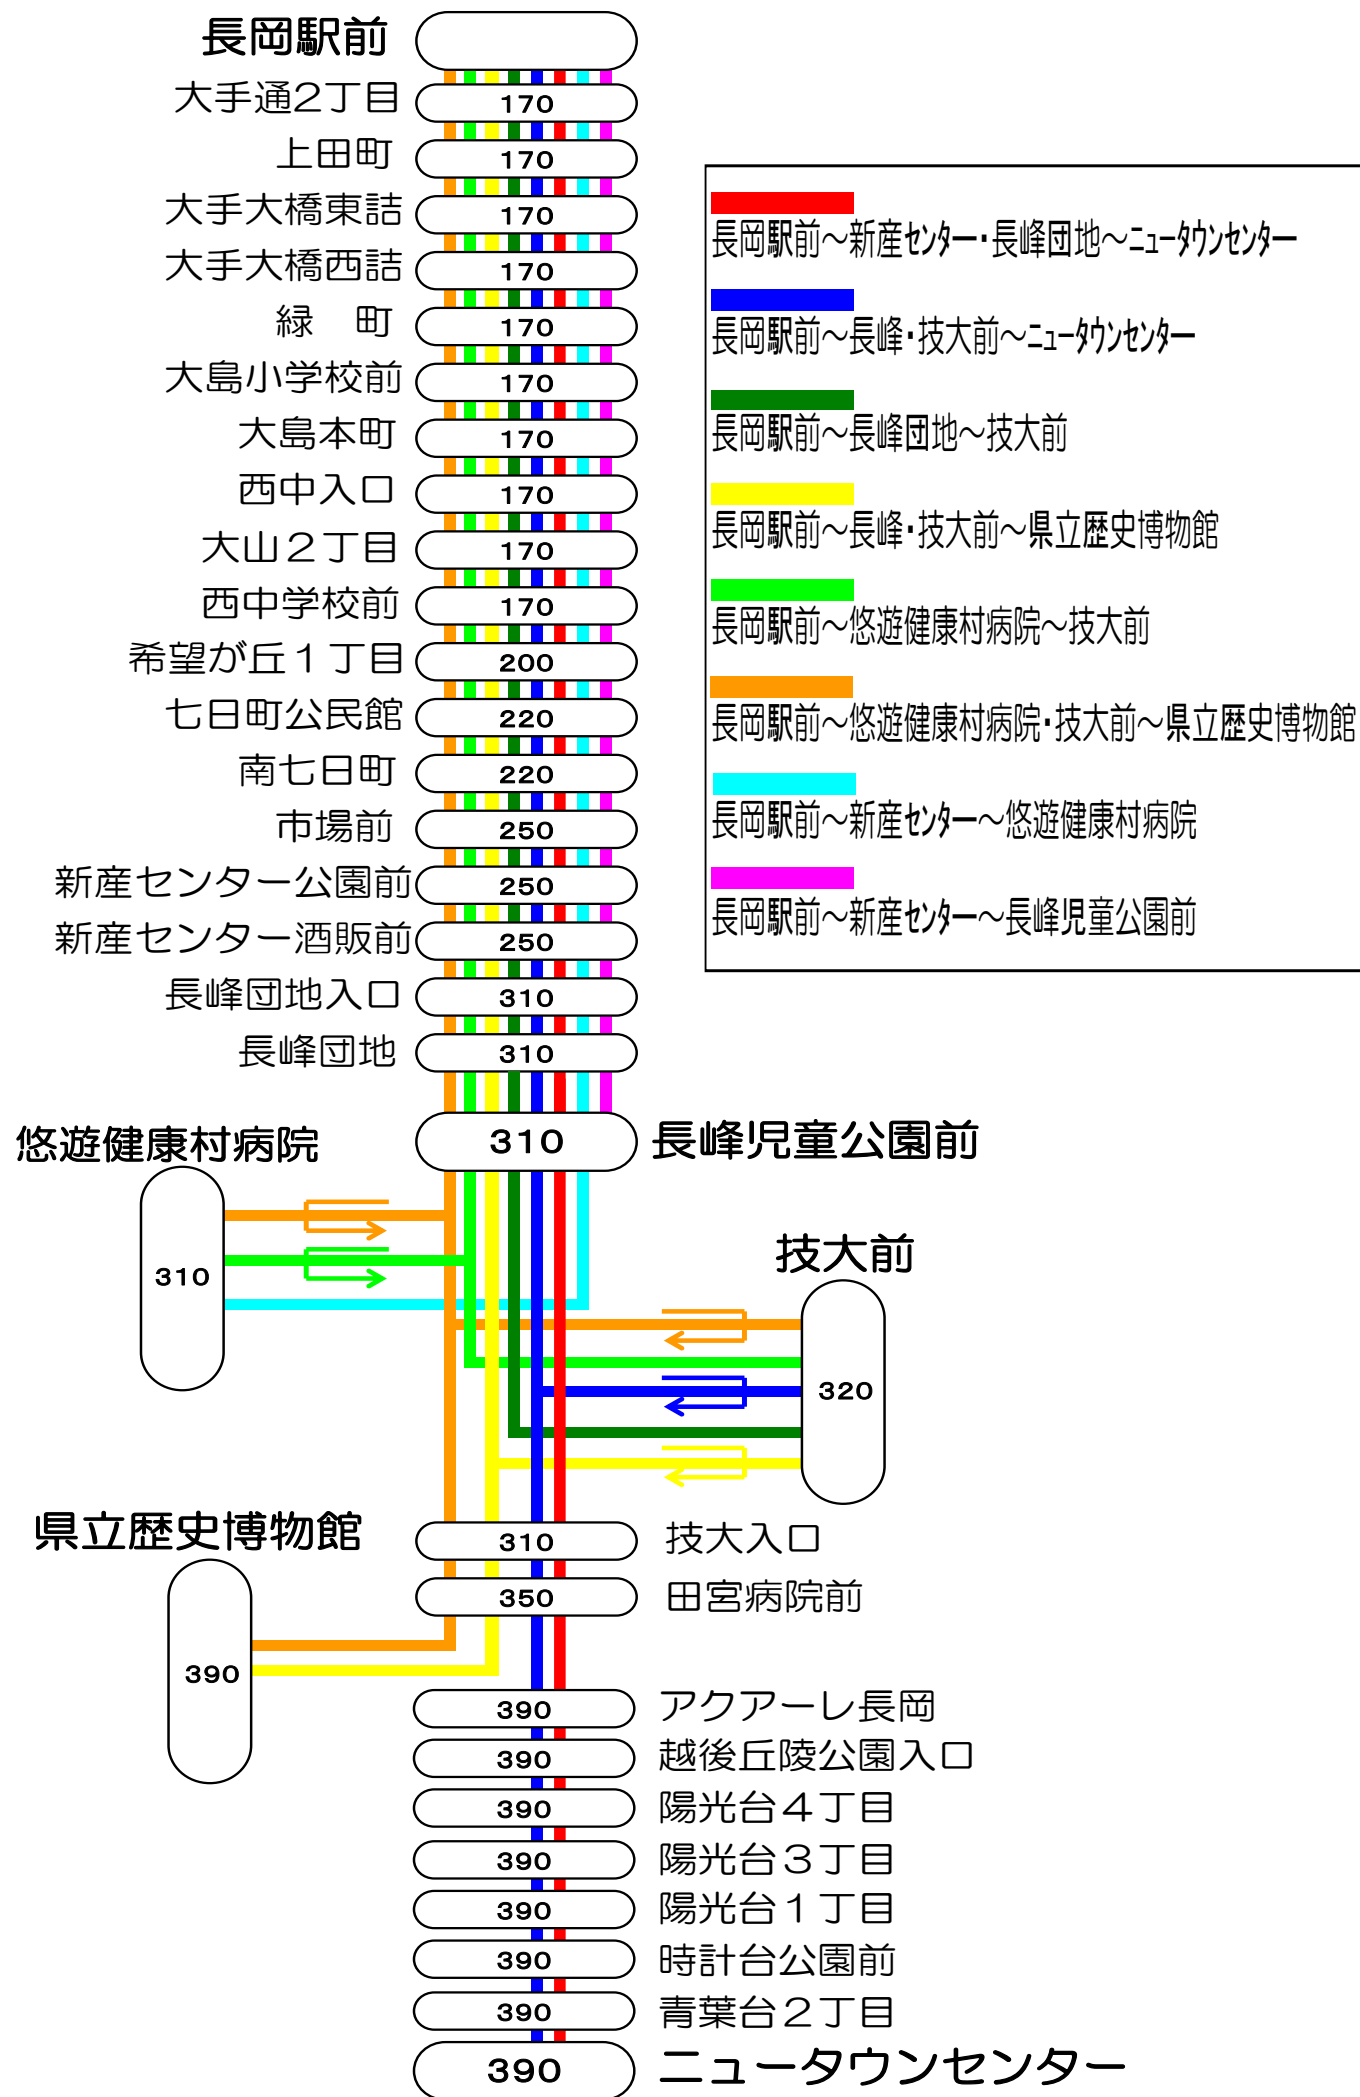

# 7番線出発便路線図

○の中の数字は長岡駅からの片道(大人)運賃となります。

長岡駅前⇨希望が丘⇨長峰⇨技大⇨ニュータウン・県立歴史博物館線

長岡駅前⇨大手大橋⇨子育ての駅千秋⇨本社営業所・センタープラザ線