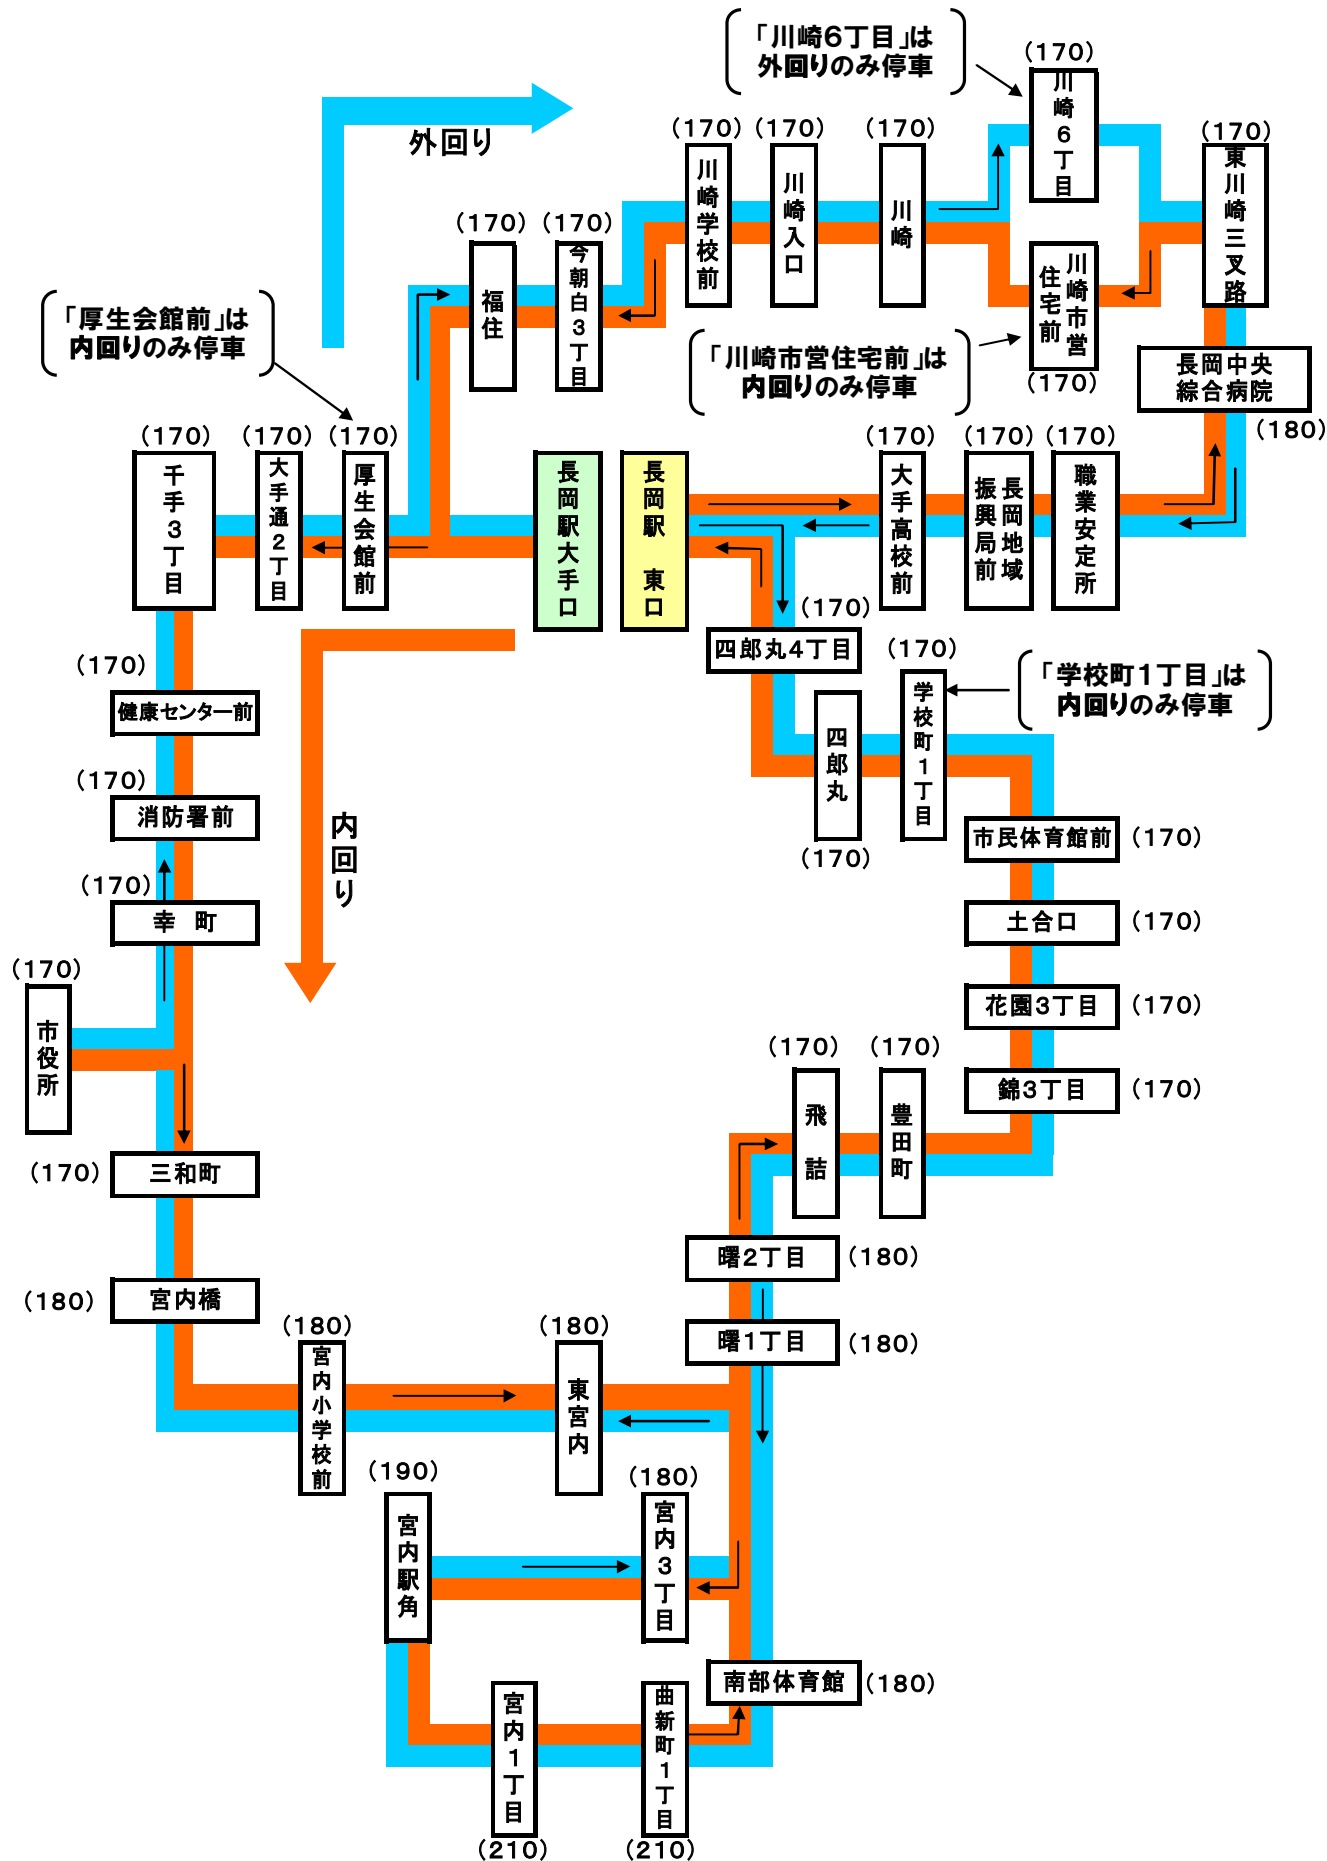

10番線出発便路線図

()の中の数字は長岡駅からの片道(大人)運賃となります。

南循環バス

— 内回り・・・市役所・宮内方面
— 外回り・・・川崎・中央病院方面

学校町経由 中央病院線

— 市役所経由 免許センター線
— 市役所経由 宮内駅前線
— 市役所経由 宮内本町線
— 宮原経由 宮内本町線