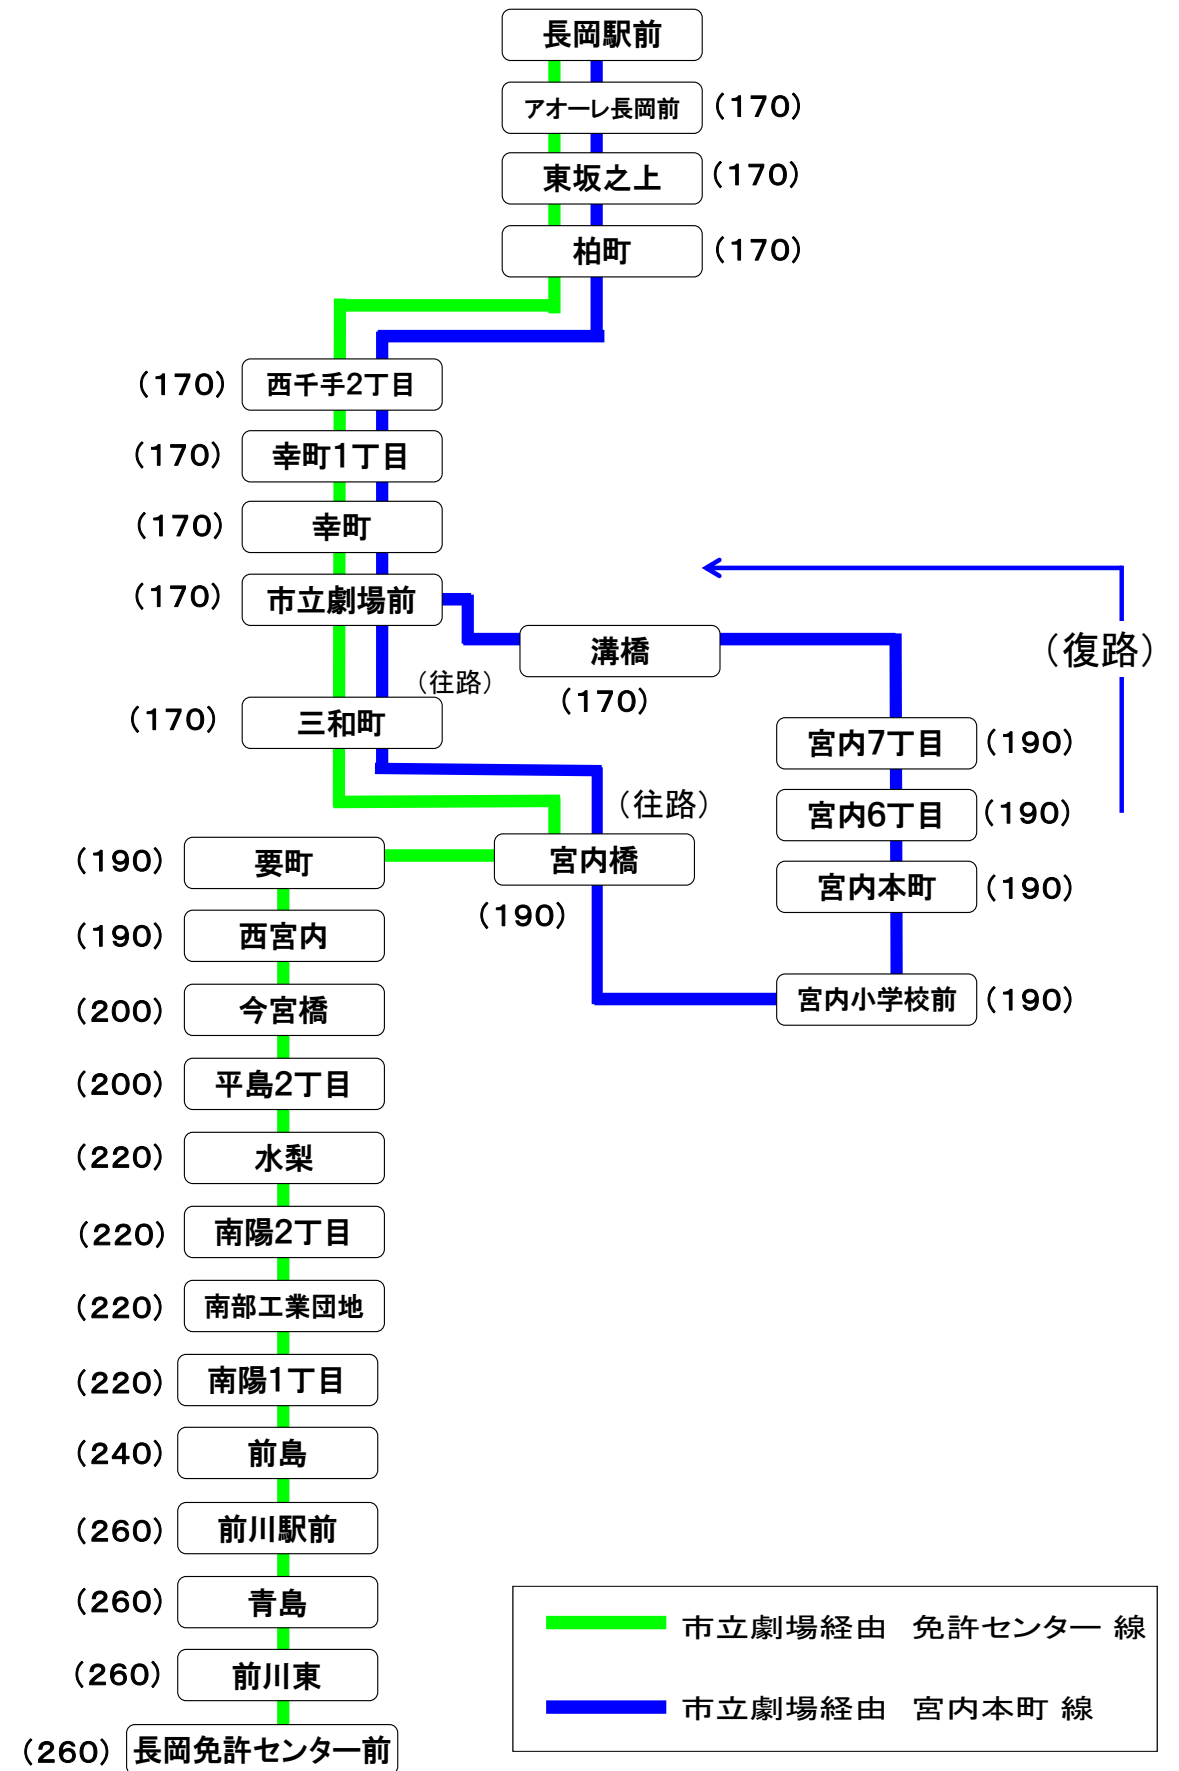

10番線出発便路線図

()の中の数字は長岡駅からの片道(大人)運賃となります。

◎宮内環状線バス

宮内環状線バス — 内回り — 外回り

長岡駅前=市立劇場=南部工業団地=免許センター 線
長岡駅前=市立劇場=宮内本町 線

南部工業団地・前川・免許センター方面へは
①番線より片貝經由小千谷車庫ゆきもご利用下さい。