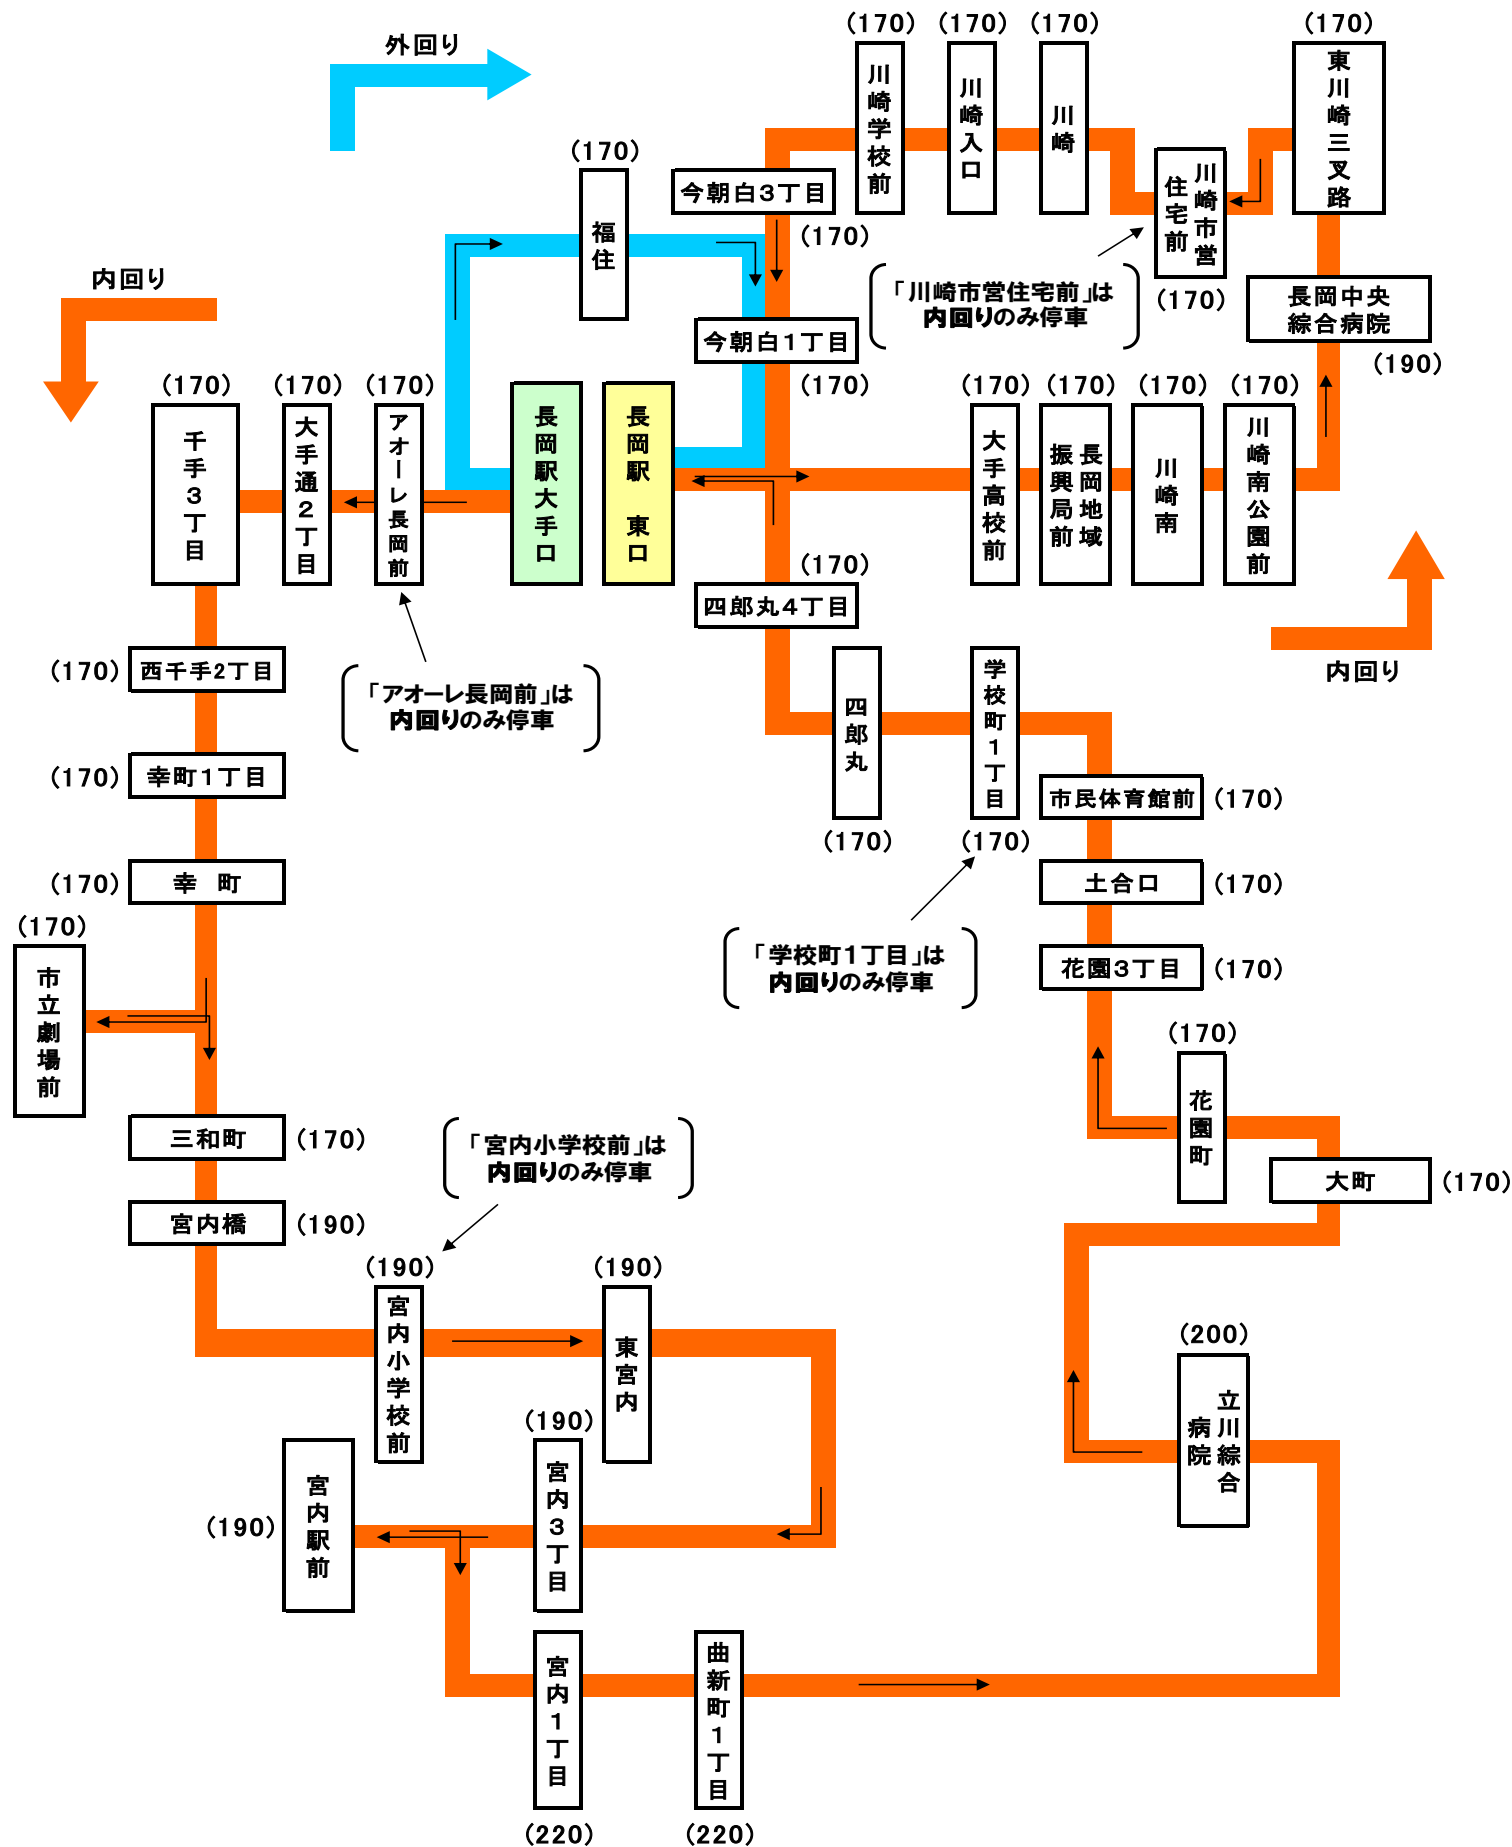

10番線出発便路線図

()の中の数字は長岡駅からの片道(大人)運賃となります。

◎宮内環状線バス

宮内環状線バス — 内回り — 外回り

長岡駅前=市立劇場=南部工業団地=免許センター 線
長岡駅前=市立劇場=宮内本町 線

南部工業団地・前川・免許センター方面へは
①番線より片貝經由小千谷車庫ゆきもご利用下さい。