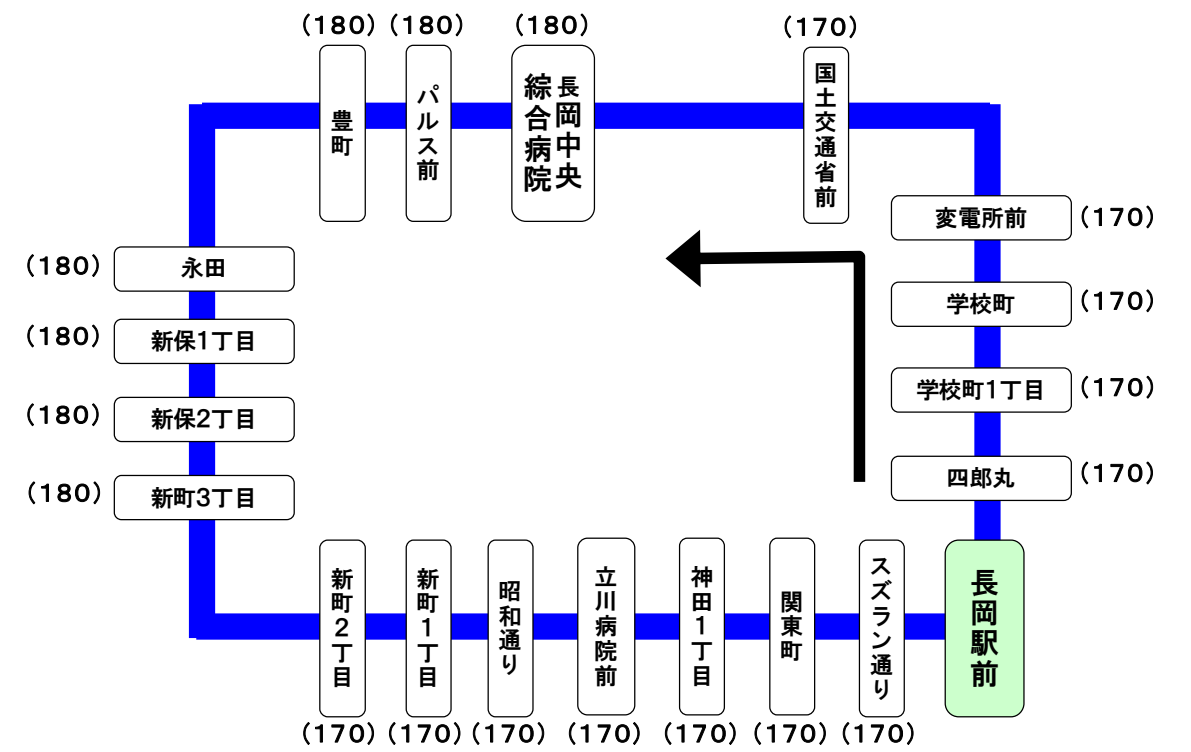

10番線出発便路線図

()の中の数字は長岡駅からの片道(大人)運賃となります。

南循環バス

— 内回り・・・市役所・宮内方面
— 外回り・・・川崎・中央病院方面

学校町経由 中央病院線

— 市役所経由 免許センター線
— 市役所経由 宮内駅前線
— 市役所経由 宮内本町線
— 宮原経由 宮内本町線