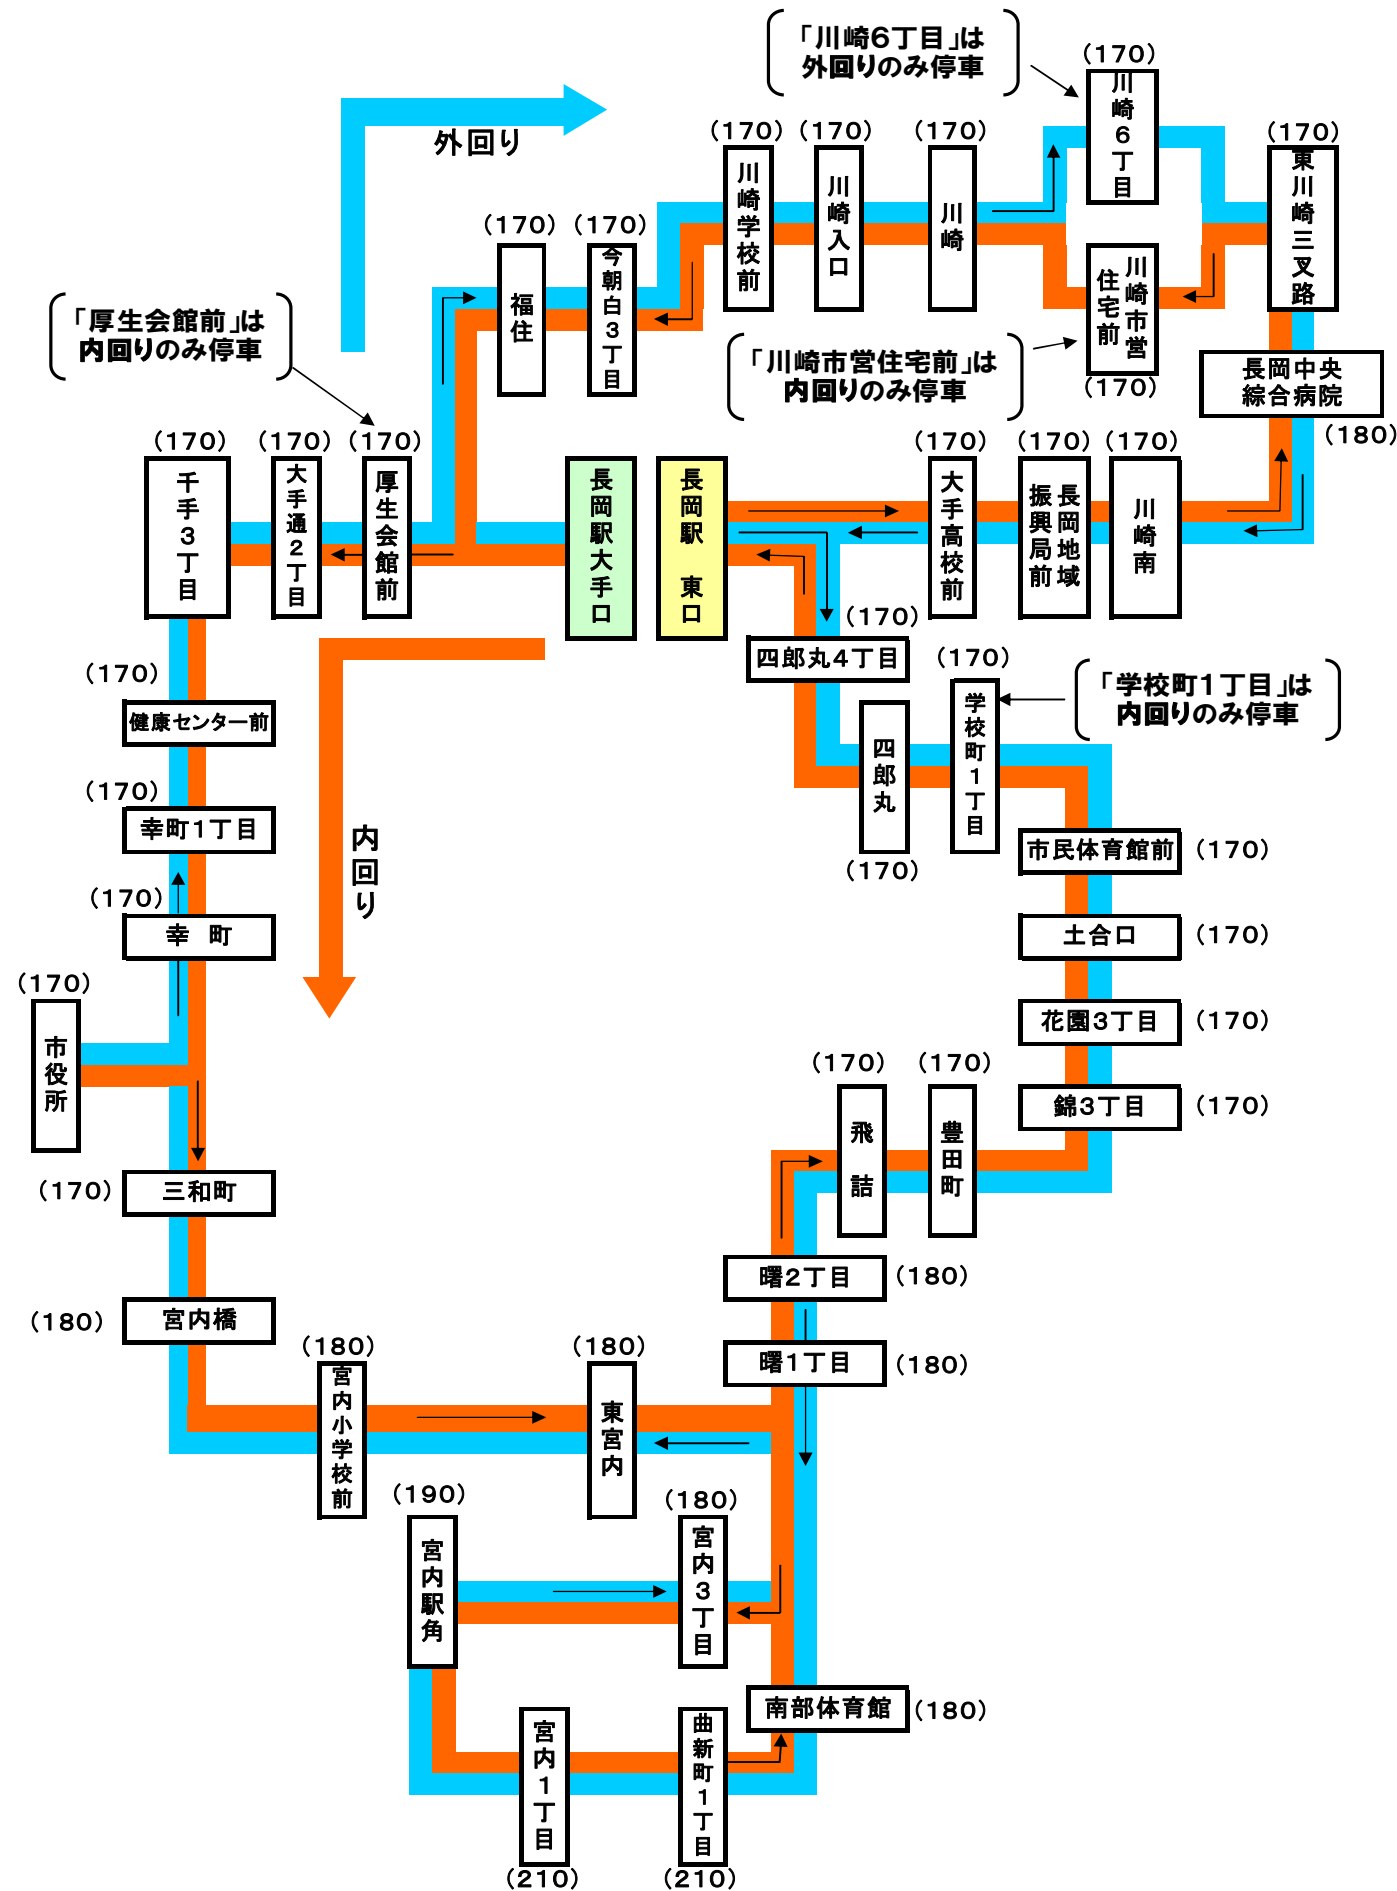

10番線出発便路線図

()の中の数字は長岡駅からの片道(大人)運賃となります。

南循環バス

— 内回り・・・市役所・宮内方面
— 外回り・・・川崎・中央病院方面

長岡駅前=市役所=南部工業団地=免許センター 線
 長岡駅前=市役所=宮内駅 線
 長岡駅前=市役所=宮内本町 線
 長岡駅前=宮原=宮内本町 線