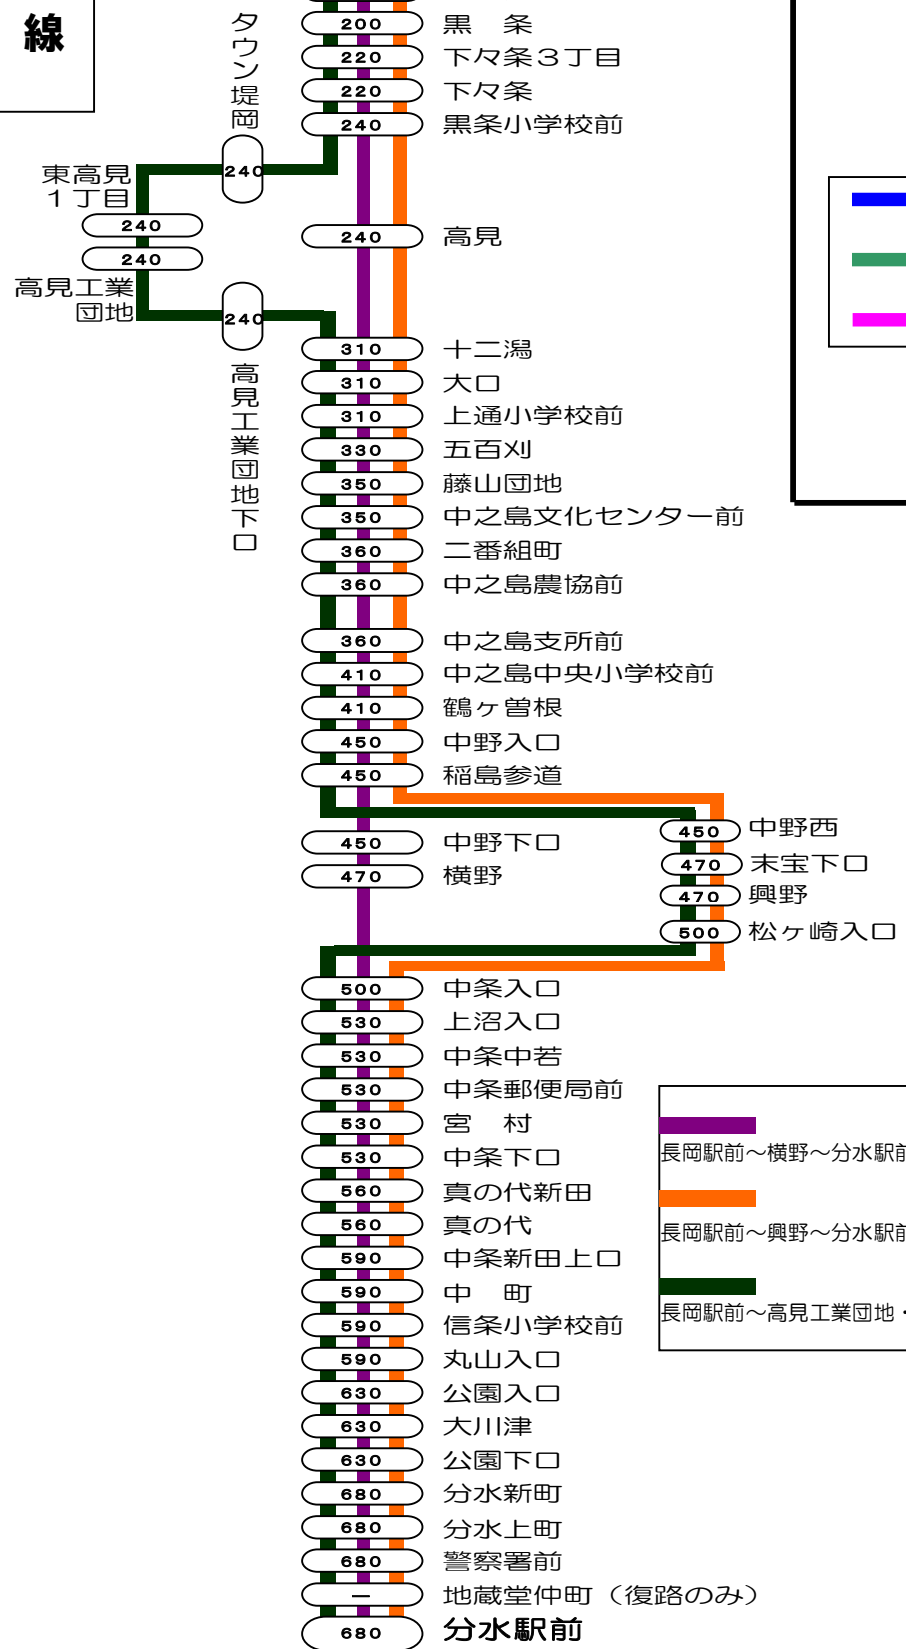

11番線出発便路線図

○の中の数字は長岡駅からの片道(大人)運賃となります。

- 長岡駅前
- 厚生会館前(復路のみ)
- 170 スズラン通り(往路のみ)
- 170 関東町
- 170 神田1丁目
- 170 立川総合病院前
- 170 昭和通り
- 170 新町1丁目
- 170 新町2丁目
- 180 チャレンジャー北長岡店前
- 180 北長岡駅角
- 180 城岡橋
- 180 OM製作所前
- 200 黒条
- 220 下々条3丁目
- 220 下々条
- 230 大野
- 250 七軒町
- 300 福井
- 300 百束
- 310 鹿熊
- 330 傍所
- 330 開運橋入口
- 350 葛巻中村
- 350 葛巻
- 350 新町中央
- 350 本町十字路
- 350 本町3丁目
- 410 細越2丁目
- 410 庄川
- 460 本明
- 500 太田下口
- 500 上北谷

- 急行 長岡駅前～百束～栃尾車庫前
- 急行 長岡駅前～百束・楡原～栃尾車庫前

急行 長岡駅前⇄見附⇄栃尾車庫線

長岡駅前⇄分水駅前線

- 長岡駅前～横野～分水駅前
- 長岡駅前～興野～分水駅前
- 長岡駅前～高見工業団地・興野～分水駅前

長岡駅前=中之島=東三条駅前線

長岡駅前=中之島=今町5丁目線

- 長岡駅前～新国道～東三条駅前
- 長岡駅前～新国道・済生会病院～東三条駅前
- 長岡駅前～今町5丁目

- 長岡駅前
- 厚生会館前(復路のみ)
- 170 スズラン通り(往路のみ)
- 170 関東町
- 170 神田1丁目
- 170 立川総合病院前
- 170 昭和通り
- 170 新町1丁目
- 170 新町2丁目
- 180 チャレンジャー北長岡店前
- 180 北長岡駅角
- 180 城岡橋
- 180 OM製作所前
- 200 黒条
- 220 下々条3丁目
- 220 下々条
- 240 黒条小学校前
- 240 高見
- 310 十二湯
- 310 大口
- 310 上通小学校前
- 330 五百刈
- 350 藤山団地
- 350 中之島文化センター前
- 360 二番組町
- 360 中之島農協前
- 360 上新田町
- 360 上新田北
- 360 今町十字路
- 360 今町1丁目
- 360 今町神社前
- 360 今町6丁目
- 360 今町農協前
- 400 今町下口
- 420 坂井
- 460 釈迦塚入口
- 500 千把野
- 500 荻島入口
- 540 善久寺
- 580 曾根
- 580 猪子場
- 600 土場
- 600 直江町3丁目
- 610 直江町2丁目
- 610 直江町1丁目
- 610 島田三叉路
- 630 本町6丁目
- 640 本町5丁目
- 本町4丁目(復路のみ)
- 640 本町3丁目(往路のみ)
- 640 本町1丁目
- 640 神明町
- 640 一の木戸商店街
- 640 一の木戸
- 640 東三条駅前

- 360 今町1丁目
- 360 今町十字路
- 360 今町4丁目
- 360 今町5丁目

- 610 済生会病院