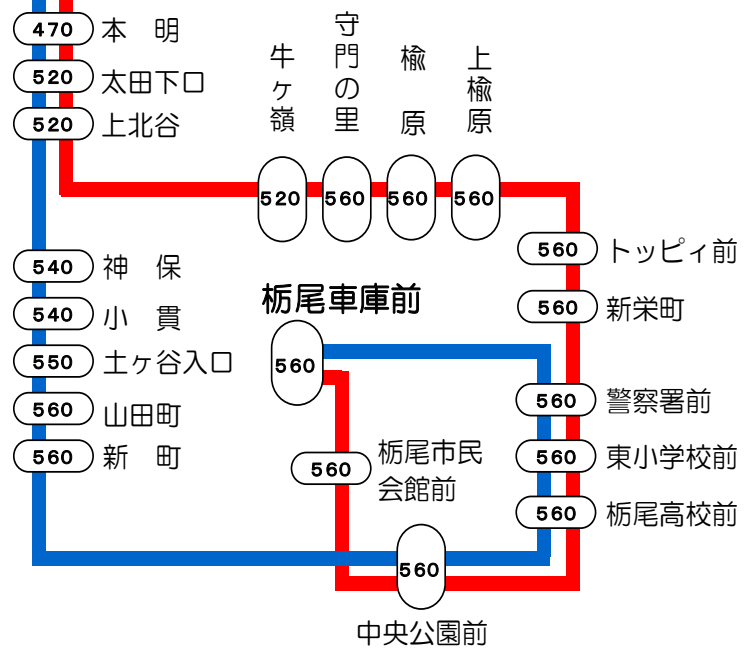

11番線出発便路線図

○の中の数字は長岡駅からの片道(大人)運賃となります。

- 長岡駅前
- アオーレ長岡前(復路のみ)
- 170 スズラン通り(往路のみ)
- 170 関東町
- 170 神田1丁目
- 170 神田町
- 170 昭和通り
- 170 新町1丁目
- 170 新町2丁目
- 190 チャレンジャー北長岡店前
- 190 北長岡駅角
- 190 城岡橋
- 190 OM製作所前
- 210 黒条
- 230 下々条3丁目
- 230 下々条
- 240 大野
- 260 七軒町
- 310 福井
- 310 百束
- 320 鹿熊
- 340 傍所
- 340 開運橋入口
- 360 葛巻中村
- 360 葛巻
- 360 新町中央
- 360 本町十字路
- 360 本町3丁目
- 420 細越2丁目
- 420 庄川
- 470 本明
- 520 太田下口
- 520 上北谷

急行 長岡駅前～百束～栃尾車庫前
 急行 長岡駅前～百束・楡原～栃尾車庫前

急行 長岡駅前⇄見附⇄栃尾車庫線

長岡駅前⇄分水駅前線

東高見1丁目
高見工業団地前

長岡駅前～横野～分水駅前
 長岡駅前～興野～分水駅前
 長岡駅前～高見工業団地・横野～分水駅前

長岡駅前⇄中之島⇄東三条駅前線 長岡駅前⇄中之島⇄今町5丁目線

長岡駅前～新国道～東三条駅前
 長岡駅前～新国道・済生会病院～東三条駅前
 長岡駅前～今町5丁目