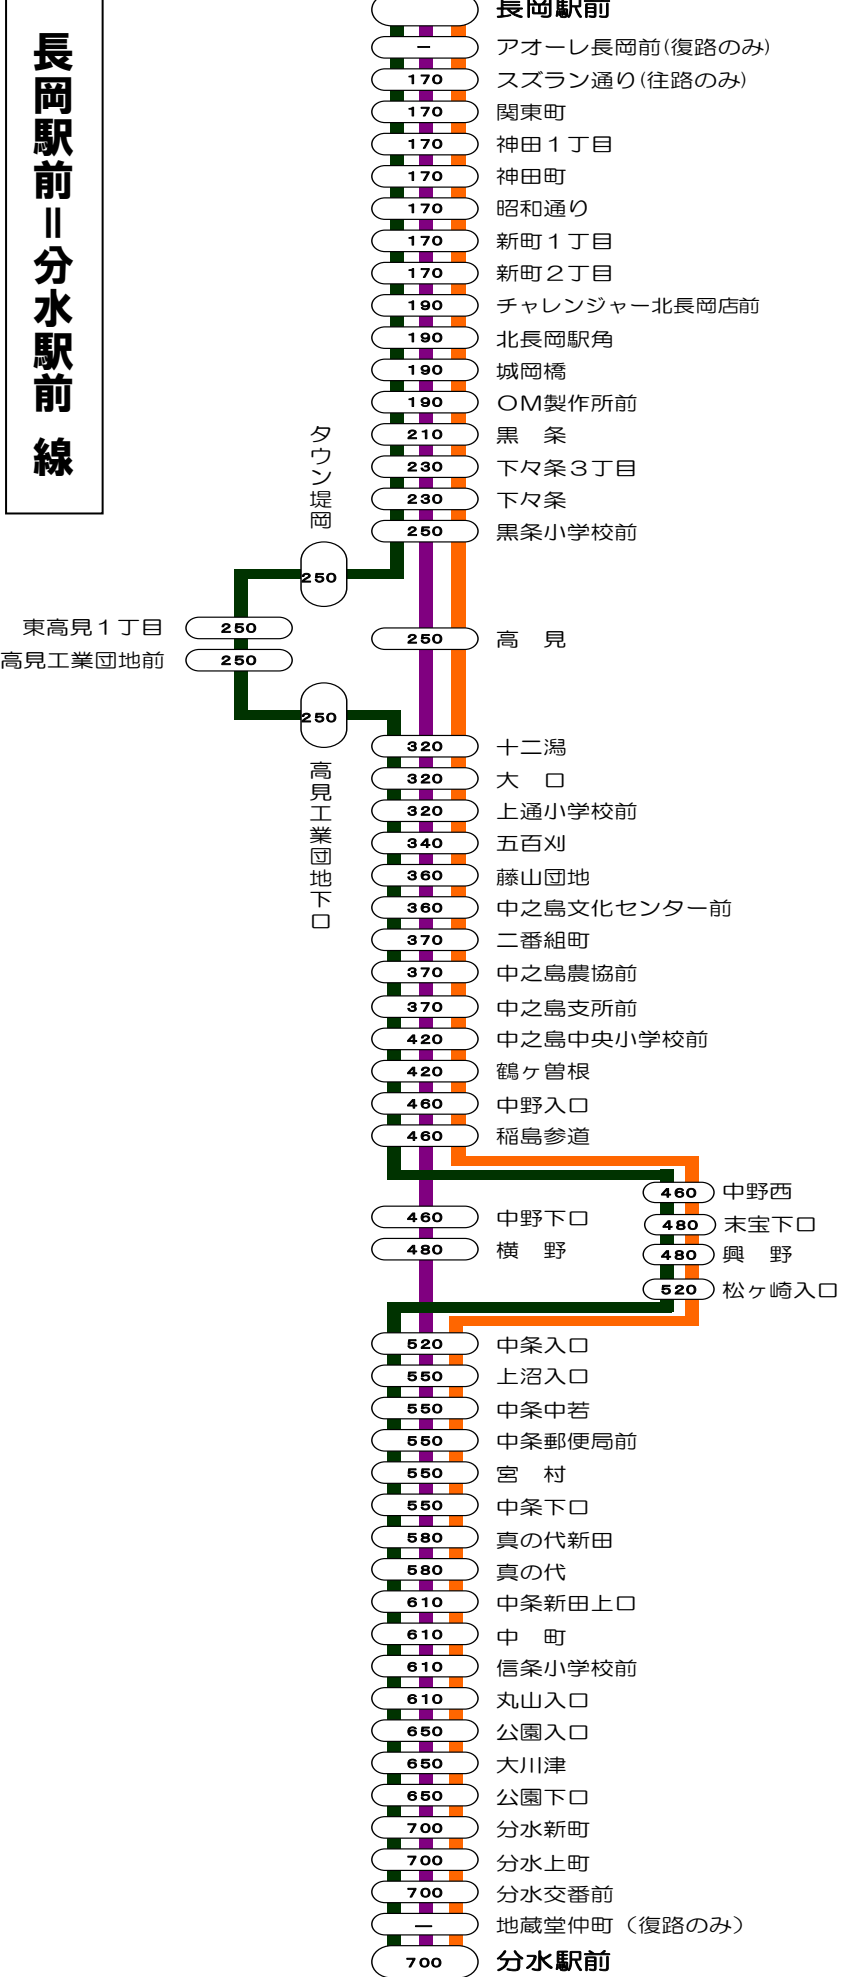

11番線出発便路線図

○の中の数字は長岡駅からの片道(大人)運賃となります。

- 長岡駅前
- アオーレ長岡前(復路のみ)
- 170 スズラン通り(往路のみ)
- 170 関東町
- 170 神田1丁目
- 170 神田町
- 170 昭和通り
- 170 新町1丁目
- 170 新町2丁目
- 190 チャレンジャー北長岡店前
- 190 北長岡駅角
- 190 城岡橋
- 190 OM製作所前
- 210 黒条
- 230 下々条3丁目
- 230 下々条
- 240 大野
- 260 七軒町
- 310 福井
- 310 百束
- 320 鹿熊
- 340 傍所
- 340 開運橋入口
- 360 葛巻中村
- 360 葛巻
- 360 新町中央
- 360 本町十字路
- 360 本町3丁目
- 420 細越2丁目
- 420 庄川
- 470 本明
- 520 太田下口
- 520 上北谷

急行 長岡駅前～百束～栃尾車庫前
 急行 長岡駅前～百束・楡原～栃尾車庫前

急行 長岡駅前⇄見附⇄栃尾車庫線

長岡駅前⇄分水駅前線

東高見1丁目
高見工業団地前

長岡駅前～横野～分水駅前
 長岡駅前～興野～分水駅前
 長岡駅前～高見工業団地・横野～分水駅前

長岡駅前⇄中之島⇄東三条駅前線 長岡駅前⇄中之島⇄今町5丁目線

長岡駅前～新国道～東三条駅前
 長岡駅前～新国道・済生会病院～東三条駅前
 長岡駅前～今町5丁目

今町5丁目～向陵高校
 今町5丁目～長岡駅大手口
 (向陵高校休校日)

今町5丁目⇄向陵高校線