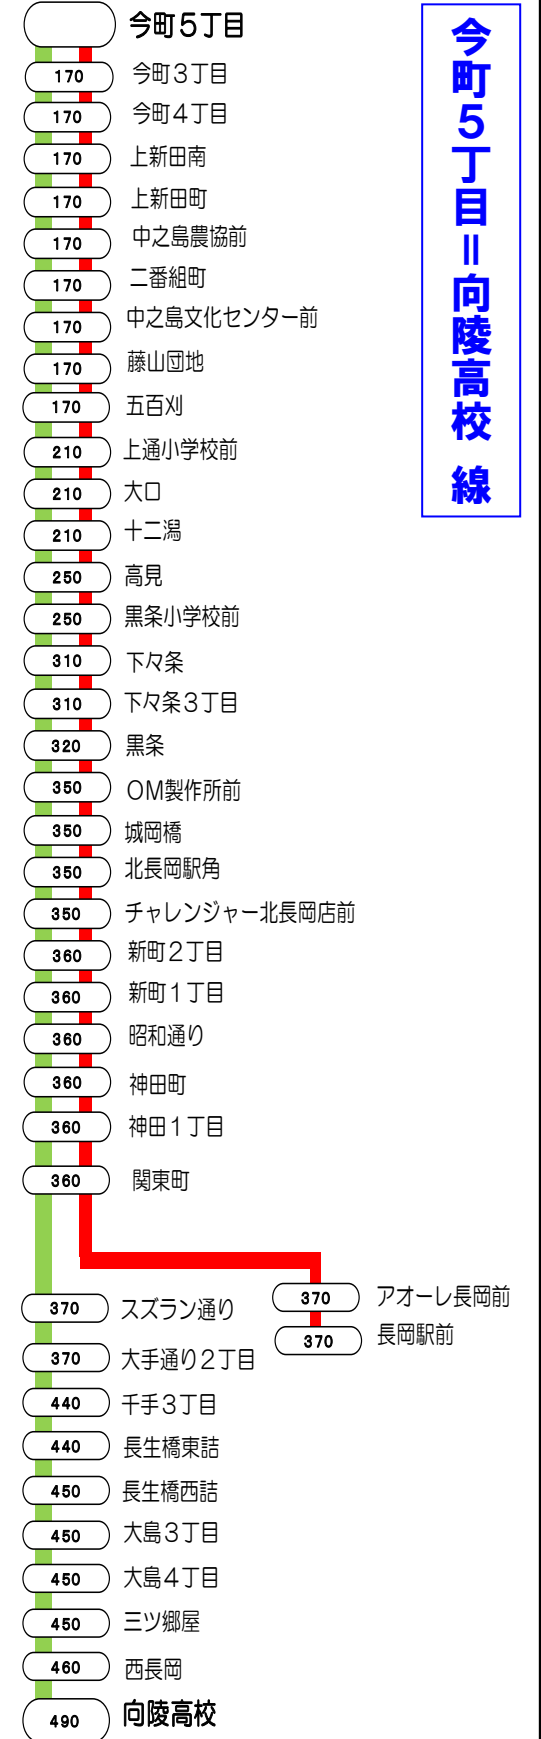

11番線出発便路線図

○の中の数字は長岡駅からの片道(大人)運賃となります。

- 長岡駅前
- アオーレ長岡前(復路のみ)
- 170 スズラン通り(往路のみ)
- 170 関東町
- 170 神田1丁目
- 170 神田町
- 170 昭和通り
- 170 新町1丁目
- 170 新町2丁目
- 190 チャレンジャー北長岡店前
- 190 北長岡駅角
- 190 城岡橋
- 190 OM製作所前
- 210 黒条
- 230 下々条3丁目
- 230 下々条
- 240 大野
- 260 七軒町
- 310 福井
- 310 百束
- 320 鹿熊
- 340 傍所
- 340 開運橋入口
- 360 葛巻中村
- 360 葛巻
- 360 新町中央
- 360 本町十字路
- 360 本町3丁目
- 420 細越2丁目
- 420 庄川
- 470 本明
- 520 太田下口
- 520 上北谷

急行 長岡駅前～百束～栃尾車庫前
 急行 長岡駅前～百束・楡原～栃尾車庫前

急行 長岡駅前⇄見附⇄栃尾車庫線

長岡駅前⇄分水駅前線

東高見1丁目
高見工業団地前

長岡駅前～横野～分水駅前
 長岡駅前～興野～分水駅前
 長岡駅前～高見工業団地・横野～分水駅前

長岡駅前⇄中之島⇄東三条駅前線 長岡駅前⇄中之島⇄今町5丁目線

長岡駅前～新国道～東三条駅前
 長岡駅前～新国道・済生会病院～東三条駅前
 長岡駅前～今町5丁目

今町5丁目～向陵高校
 今町5丁目～長岡駅大手口
 (向陵高校休校日)

今町5丁目⇄向陵高校線