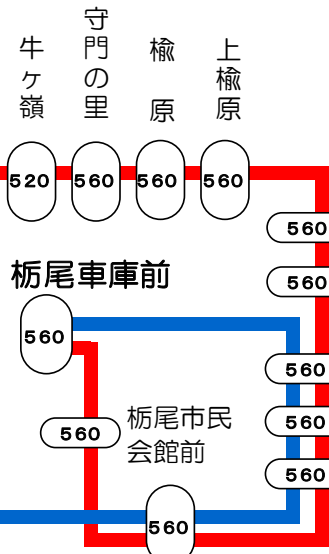

11番線出発便路線図

○の中の数字は長岡駅からの片道(大人)運賃となります。

- 長岡駅前
- アオーレ長岡前(復路のみ)
- 170 スズラン通り(往路のみ)
- 170 関東町
- 170 神田1丁目
- 170 神田町
- 170 昭和通り
- 170 新町1丁目
- 170 新町2丁目
- 190 チャレンジャー北長岡店前
- 190 北長岡駅角
- 190 城岡橋
- 190 OM製作所前
- 210 黒条
- 230 下々条3丁目
- 230 下々条
- 240 大野
- 260 七軒町
- 310 福井
- 310 百束
- 320 鹿熊
- 340 傍所
- 340 開運橋入口
- 360 葛巻中村
- 360 葛巻
- 360 新町中央
- 360 本町十字路
- 360 本町3丁目
- 420 細越2丁目
- 420 庄川
- 470 本明
- 520 太田下口
- 520 上北谷

- 520 牛ヶ嶺
- 520 守門の里
- 560 榎原
- 560 上榎原
- 560 トッピー前
- 560 新栄町
- 560 警察署前
- 560 東小学校前
- 560 栃尾市民会館前
- 560 栃尾高校前
- 560 中央公園前
- 540 神保
- 540 小貴
- 550 土ヶ谷入口
- 560 山田町
- 560 新町

- 急行 長岡駅前～百束～栃尾車庫前
- 急行 長岡駅前～百束・榎原～栃尾車庫前

急行 長岡駅前⇄見附⇄栃尾車庫線

- ### 長岡駅前⇄分水駅前線
- 長岡駅前
 - アオーレ長岡前(復路のみ)
 - 170 スズラン通り(往路のみ)
 - 170 関東町
 - 170 神田1丁目
 - 170 神田町
 - 170 昭和通り
 - 170 新町1丁目
 - 170 新町2丁目
 - 190 チャレンジャー北長岡店前
 - 190 北長岡駅角
 - 190 城岡橋
 - 190 OM製作所前
 - 210 黒条
 - 230 下々条3丁目
 - 230 下々条
 - 250 黒条小学校前
 - 250 高見
 - 320 十二湯
 - 320 大口
 - 320 上通小学校前
 - 340 五百刈
 - 360 藤山団地
 - 360 中之島文化センター前
 - 370 二番組町
 - 370 四番組町(旧:中之島農協前)
 - 370 中之島支所前
 - 420 中之島中央小学校前
 - 420 鶴ヶ曾根
 - 460 中野入口
 - 460 稲島参道
 - 460 中野西
 - 480 末宝下口
 - 480 興野
 - 520 松ヶ崎入口
 - 520 中条入口
 - 550 上沼入口
 - 550 中条中若
 - 550 中条郵便局前
 - 550 宮村
 - 550 中条下口
 - 580 真の代新田
 - 580 真の代
 - 610 中条新田上口
 - 610 中町
 - 610 信条小学校前
 - 610 丸山入口
 - 650 公園入口
 - 650 大川津
 - 650 公園下口
 - 700 分水新町
 - 700 分水上町
 - 700 分水交番前
 - 地藏堂仲町(復路のみ)
 - 700 分水駅前