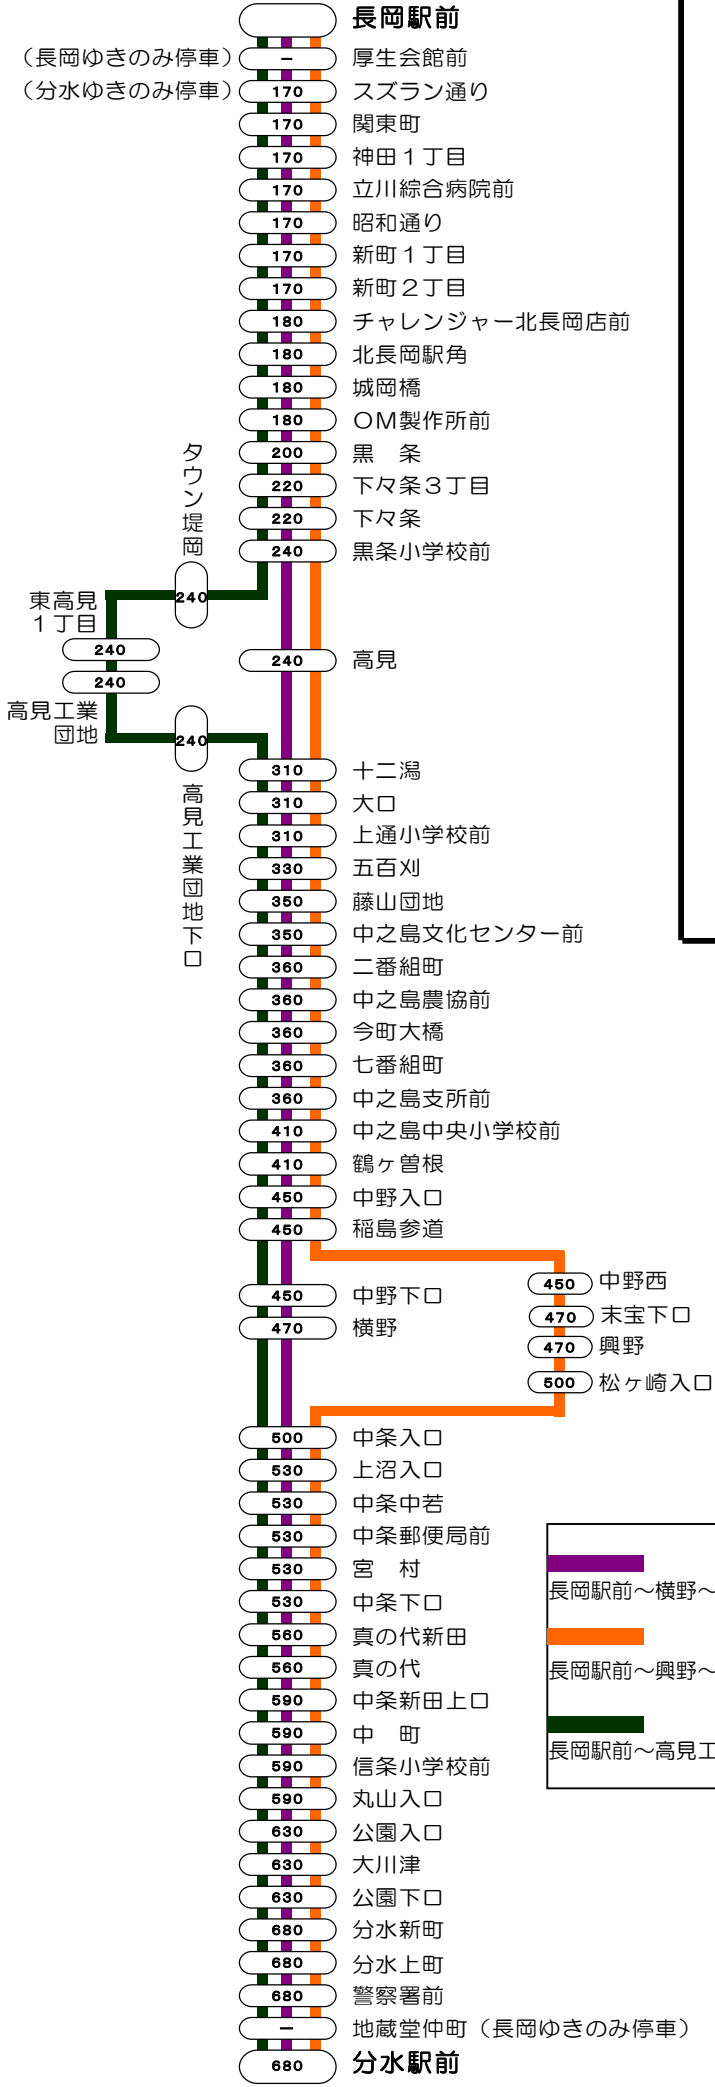

11番線出発便路線図

○の中の数字は長岡駅からの片道(大人)運賃となります。

- 長岡駅前
- 厚生会館前 (長岡ゆきのみ停車)
- 170 スズラン通り (栃尾ゆきのみ停車)
- 170 関東町
- 170 神田1丁目
- 170 立川総合病院前
- 170 昭和通り
- 170 新町1丁目
- 170 新町2丁目
- 180 チャレンジャー北長岡店前
- 180 北長岡駅角
- 180 城岡橋
- 180 OM製作所前
- 200 黒条
- 220 下々条3丁目
- 220 下々条
- 230 大野
- 250 七軒町
- 300 福井
- 300 百束
- 310 鹿熊
- 330 傍所
- 330 開運橋入口
- 350 葛巻中村
- 350 葛巻
- 350 新町中央
- 350 本町十字路
- 350 本町3丁目
- 410 細越2丁目
- 410 庄川
- 460 本明
- 500 太田下口
- 500 上北谷

- 急行 長岡駅前～百束～栃尾車庫前
- 急行 長岡駅前～百束・榎原～栃尾車庫前

急行 長岡駅前⇄見附⇄栃尾車庫線

長岡駅前⇄分水駅前線

- 長岡駅前～横野～分水駅前
- 長岡駅前～興野～分水駅前
- 長岡駅前～高見工業団地・興野～分水駅前

長岡駅前=中之島=東三条駅前線 長岡駅前=中之島=今町5丁目線

- 長岡駅前～新国道～東三条駅前
- 長岡駅前～新国道・ポエム～東三条駅前
- 長岡駅前～新国道・ポエム・済生会病院～東三条駅前
- 長岡駅前～中之島～今町5丁目