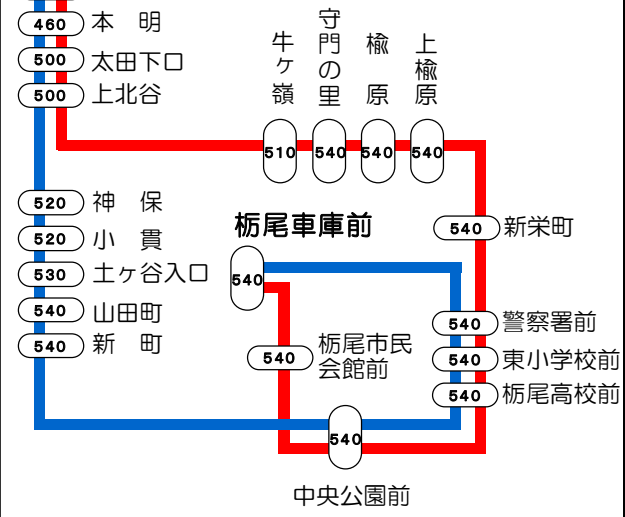

11番線出発便路線図

○の中の数字は長岡駅からの片道(大人)運賃となります。

- 長岡駅前
- 厚生会館前 (長岡ゆきのみ停車)
- 170 スズラン通り (栃尾ゆきのみ停車)
- 170 関東町
- 170 神田1丁目
- 170 立川総合病院前
- 170 昭和通り
- 170 新町1丁目
- 170 新町2丁目
- 180 チャレンジャー北長岡店前
- 180 北長岡駅角
- 180 城岡橋
- 180 OM製作所前
- 200 黒条
- 220 下々条3丁目
- 220 下々条
- 230 大野
- 250 七軒町
- 300 福井
- 300 百束
- 310 鹿熊
- 330 傍所
- 330 開運橋入口
- 350 葛巻中村
- 350 葛巻
- 350 新町中央
- 350 本町十字路
- 350 本町3丁目
- 410 細越2丁目
- 410 庄川
- 460 本明
- 500 太田下口
- 500 上北谷

- 急行 長岡駅前～百束～栃尾車庫前
- 急行 長岡駅前～百束・榎原～栃尾車庫前

急行 長岡駅前⇄見附⇄栃尾車庫線

長岡駅前⇄分水駅前線

- 長岡駅前～横野～分水駅前
- 長岡駅前～興野～分水駅前
- 長岡駅前～高見工業団地・興野～分水駅前

長岡駅前=中之島=東三条駅前線 長岡駅前=中之島=今町5丁目線

- 長岡駅前～新国道～東三条駅前
- 長岡駅前～新国道・ポエム～東三条駅前
- 長岡駅前～新国道・ポエム・済生会病院～東三条駅前
- 長岡駅前～中之島～今町5丁目