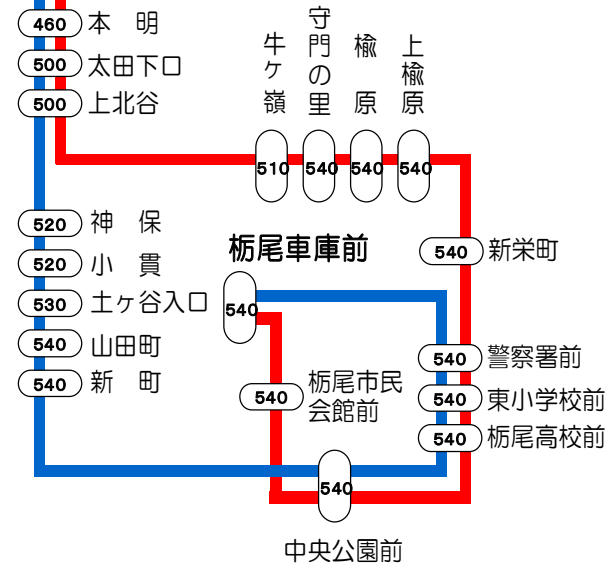

11番線出発便路線図

○の中の数字は長岡駅からの片道(大人)運賃となります。

- 長岡駅前
- 厚生会館前(復路のみ)
- 170 スズラン通り(往路のみ)
- 170 関東町
- 170 神田1丁目
- 170 立川総合病院前
- 170 昭和通り
- 170 新町1丁目
- 170 新町2丁目
- 180 チャレンジャー北長岡店前
- 180 北長岡駅角
- 180 城岡橋
- 180 OM製作所前
- 200 黒条
- 220 下々条3丁目
- 220 下々条
- 230 大野
- 250 七軒町
- 300 福井
- 300 百束
- 310 鹿熊
- 330 傍所
- 330 開運橋入口
- 350 葛巻中村
- 350 葛巻
- 350 新町中央
- 350 本町十字路
- 350 本町3丁目
- 410 細越2丁目
- 410 庄川
- 460 本明
- 500 太田下口
- 500 上北谷

- 急行 長岡駅前～百束～栃尾車庫前
- 急行 長岡駅前～百束・楡原～栃尾車庫前

急行 長岡駅前⇄見附⇄栃尾車庫線

長岡駅前⇄分水駅前線

- 長岡駅前～横野～分水駅前
- 長岡駅前～興野～分水駅前
- 長岡駅前～高見工業団地・興野～分水駅前

長岡駅前=中之島=東三条駅前線

長岡駅前=中之島=今町5丁目線

- 長岡駅前～新国道～東三条駅前
- 長岡駅前～新国道・済生会病院～東三条駅前
- 長岡駅前～今町5丁目

- 長岡駅前
- 厚生会館前(復路のみ)
- 170 スズラン通り(往路のみ)
- 170 関東町
- 170 神田1丁目
- 170 立川総合病院前
- 170 昭和通り
- 170 新町1丁目
- 170 新町2丁目
- 180 チャレンジャー北長岡店前
- 180 北長岡駅角
- 180 城岡橋
- 180 OM製作所前
- 200 黒条
- 220 下々条3丁目
- 220 下々条
- 240 黒条小学校前
- 240 高見
- 310 十二湯
- 310 大口
- 310 上通小学校前
- 330 五百刈
- 350 藤山団地
- 350 中之島文化センター前
- 360 二番組町
- 360 中之島農協前
- 360 上新田町
- 360 上新田北
- 360 今町十字路
- 360 今町1丁目
- 360 今町神社前
- 360 今町6丁目
- 360 今町農協前
- 400 今町下口
- 420 坂井
- 460 釈迦塚入口
- 500 千把野
- 500 荻島入口
- 540 善久寺
- 580 曾根
- 580 猪子場
- 600 土場
- 600 直江町3丁目
- 610 直江町2丁目
- 610 直江町1丁目
- 610 島田三叉路
- 630 本町6丁目
- 640 本町5丁目
- 本町4丁目(復路のみ)
- 640 本町3丁目(往路のみ)
- 640 本町1丁目
- 640 神明町
- 640 一の木戸商店街
- 640 一の木戸
- 640 東三条駅前