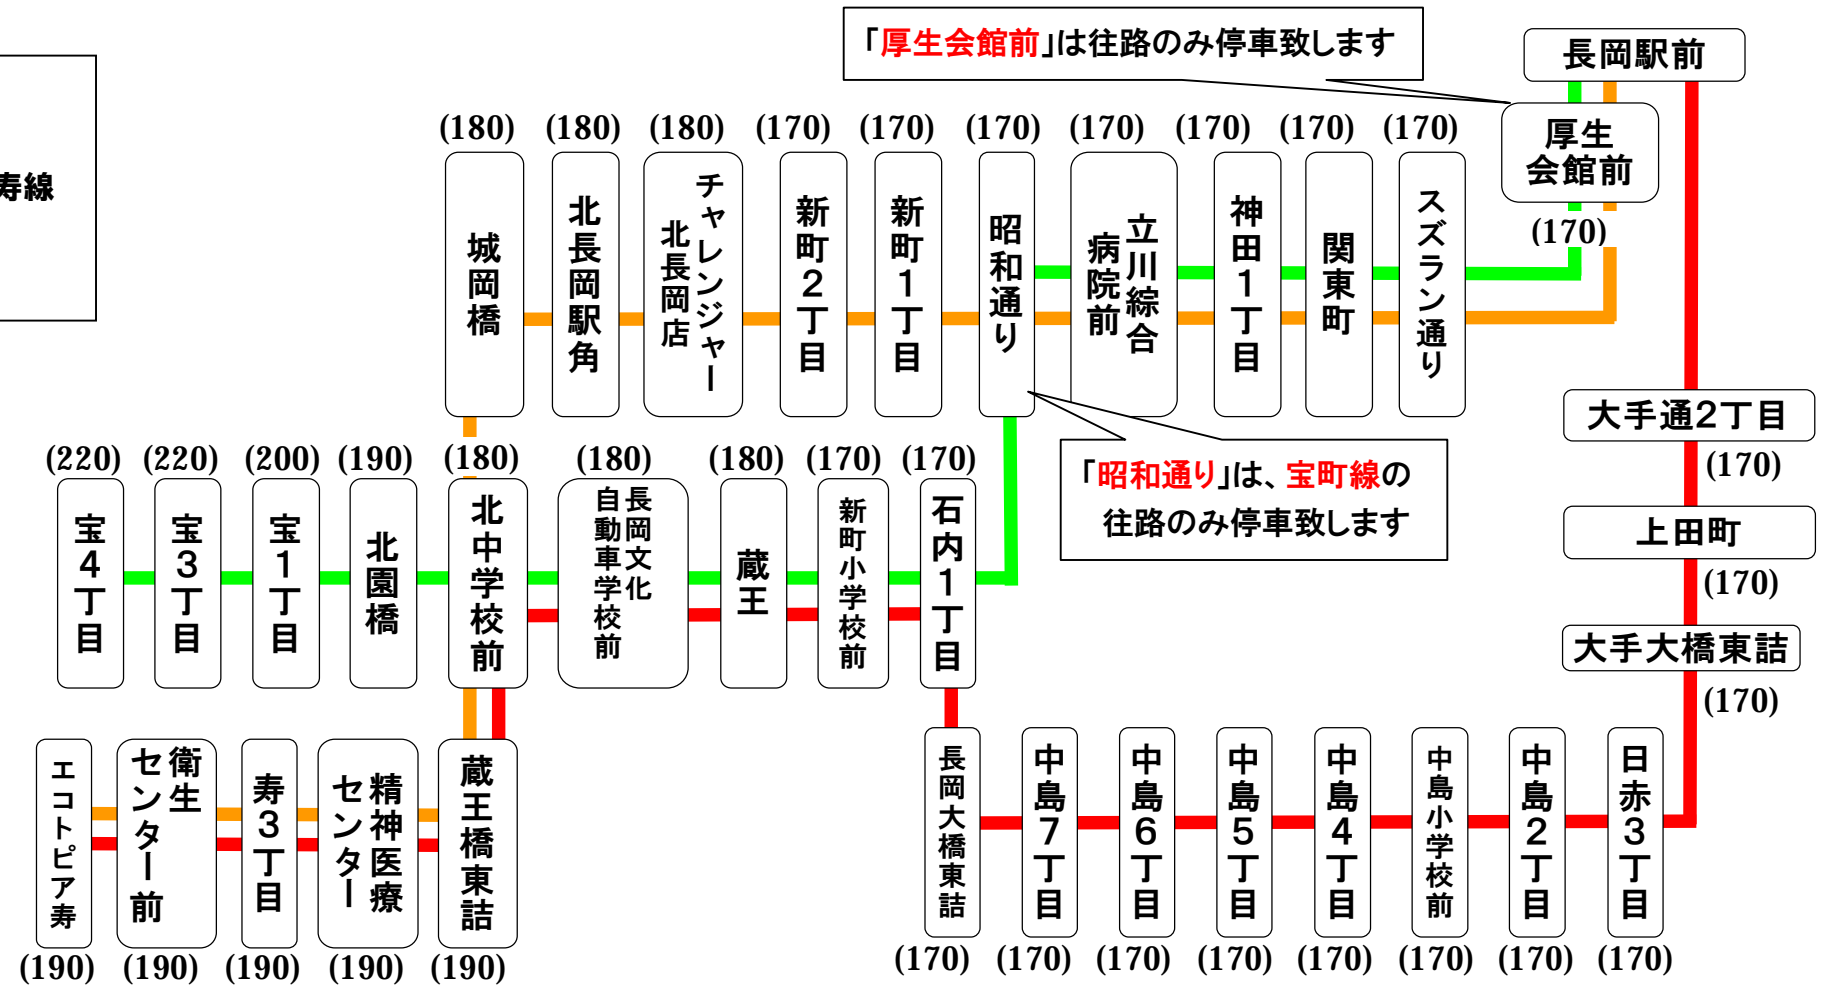

# 13番線出発便路線図

( )の中の数字は長岡駅からの片道(大人)運賃となります。

長岡駅前=中島=精神医療センター・エコトピア寿線  
 長岡駅前=立川病院=精神医療センター・エコトピア寿線  
 長岡駅前=立川病院=蔵王=宝町線

運行系統  
 (赤線) (中島・蔵王経由)エコトピア寿線  
 (黄線) (昭南通り・新町経由)エコトピア寿線  
 (緑線) 宝町線

## 江陽環状線

運行系統  
 (赤線) 江陽環状線 内回り (13番線)  
 (青線) 江陽環状線 外回り (7番線)