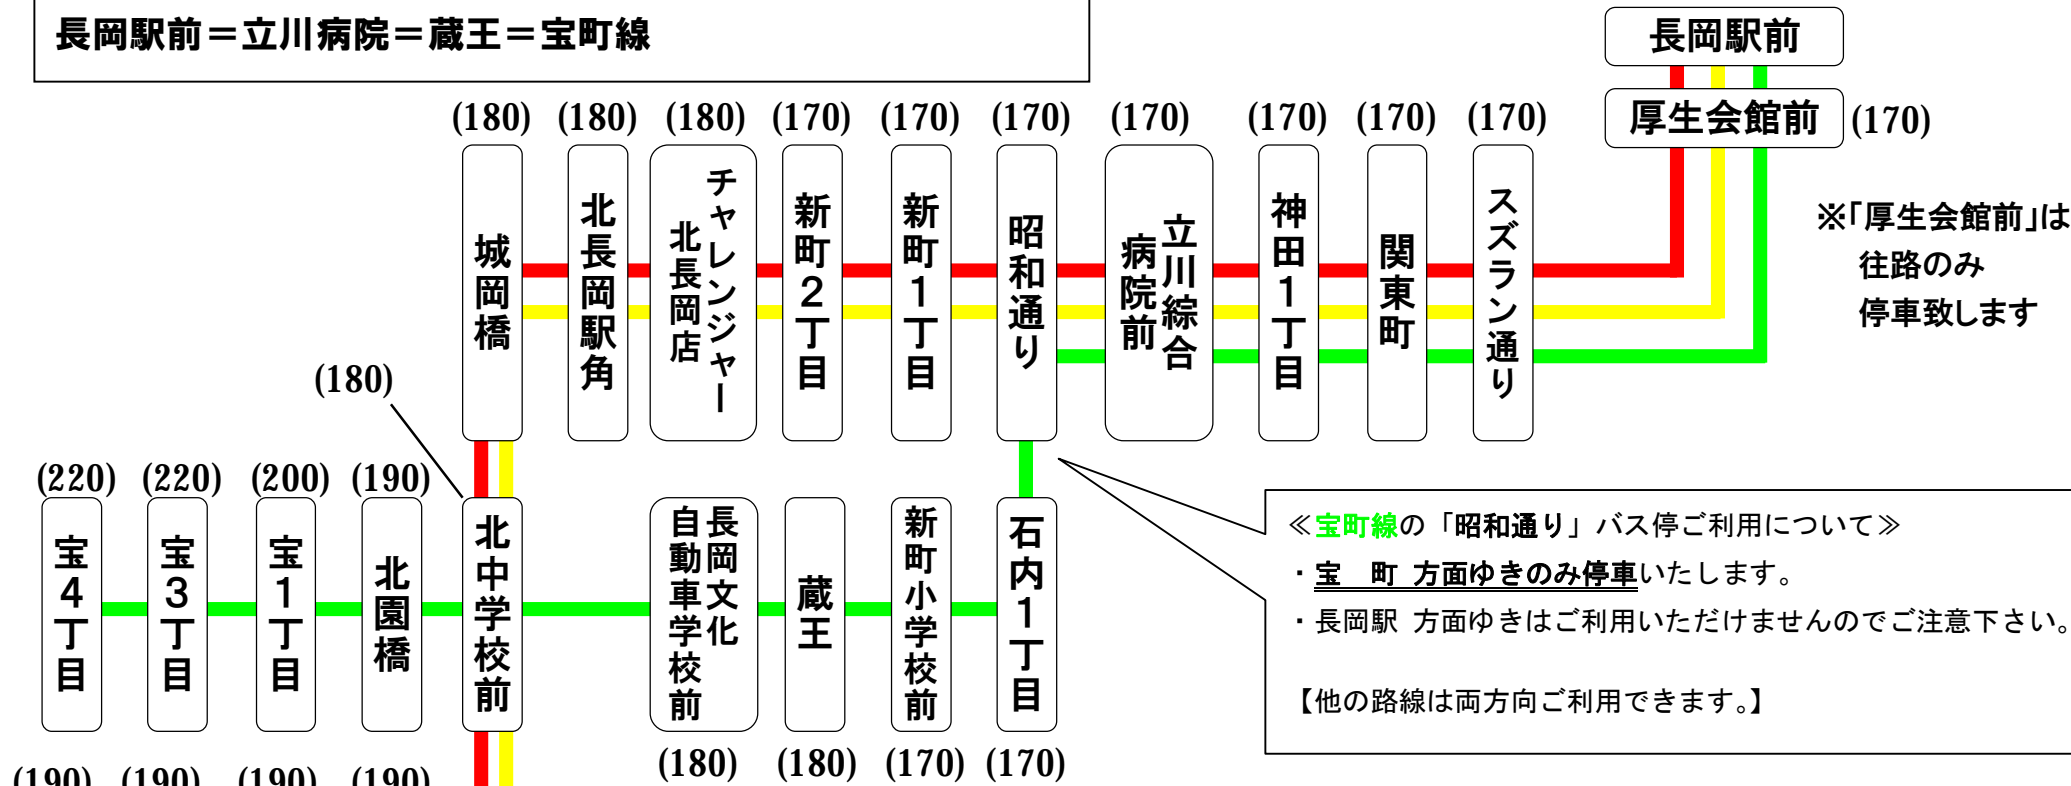

13 番線出発便路線図

()の中の数字は長岡駅からの片道(大人)運賃となります。

長岡駅前=立川病院=精神医療センター・エコトピア寿線

長岡駅前=立川病院=精神医療センター=江陽団地線

長岡駅前=立川病院=蔵王=宝町線

※「厚生会館前」は往路のみ停車致します

《宝町線の「昭和通り」バス停ご利用について》
 ・宝町方面ゆきのみ停車いたします。
 ・長岡駅方面ゆきはご利用いただけませんのでご注意ください。
 【他の路線は両方向ご利用できます。】

- 長岡駅前～昭和通～精神医療センター
- - - - - 長岡駅前～衛生センター～エコトピア寿
- 長岡駅前～精神医療センター～江陽団地
- 長岡駅前～蔵王～宝4丁目