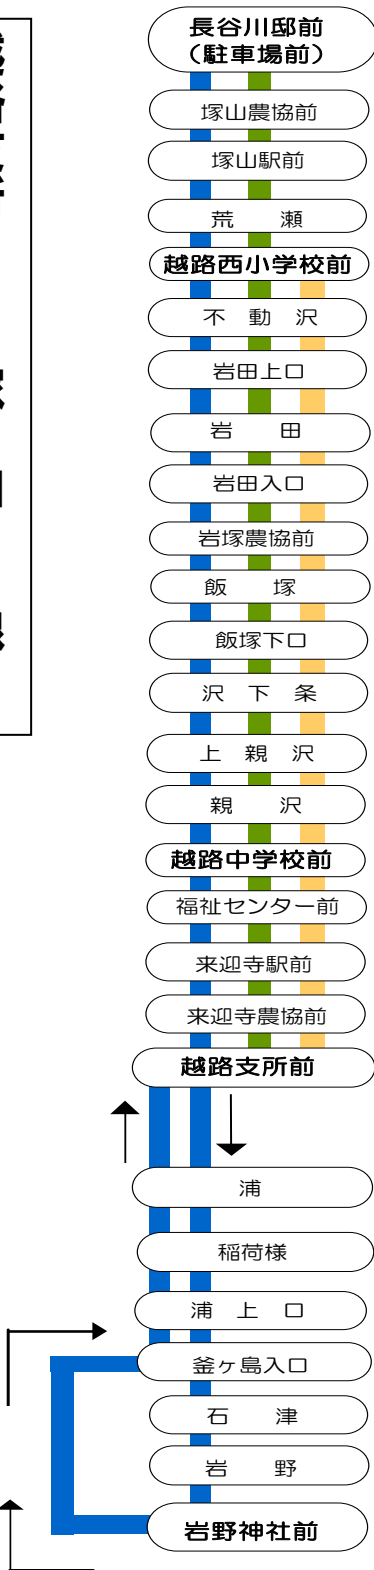

ゆきぼたる号 時刻表と路線図

※運賃は運賃表をご確認ください。

運行日 …… 毎週月曜日から土曜日まで運行します。但し、祝日及び12月29日～1月3日間は運休します。

越路支所 塚山線

越路支所前発	越路中学校前発	沢下条発	飯塚発	岩田発	不動沢発	越路西小学校前発	荒瀬発	塚山駅前発	長谷川邸前着
★ 7:15	-	7:23	7:27	7:29	7:32	7:34			
8:20	8:24	8:30	8:32	8:34	8:36	8:38	8:39	8:42	8:46
12:00	12:04	12:10	12:12	12:14	12:16	12:18	12:19	12:22	12:26
14:00	14:04	14:10	14:12	14:14	14:16	14:18	14:19	14:22	14:26
★ 15:15	15:19	15:25	15:27	15:29	15:31	15:33	15:34	15:37	15:41
16:30	16:34	16:40	16:42	16:44	16:46	16:48	16:49	16:52	16:56
★ 17:25	17:29	17:35	17:37	17:39	17:41	17:43	17:44	17:47	17:51
11/5~3/31間運行 ★ 18:10	18:14	18:20	18:22	18:24	18:26	18:28	18:29	18:32	18:36
4/1~11/2間運行 ★ 18:30	18:34	18:40	18:42	18:44	18:46	18:48	18:49	18:52	18:56

長谷川邸前発	塚山駅前発	荒瀬発	越路西小学校前発	不動沢発	岩田発	飯塚発	沢下条発	越路中学校前発	越路支所前着
			★ 7:40	7:41	7:43	7:46	7:47	7:55	8:02
7:40	7:42	7:43	7:44	7:45	7:47	7:50	7:51	7:59	8:06
★ 9:00	9:02	9:03	9:04	9:05	9:07	9:10	9:11	9:19	9:26
12:40	12:42	12:43	12:44	12:45	12:47	12:50	12:51	12:59	13:06
★ 14:30	14:32	14:33	14:34	14:35	14:37	14:40	14:41	14:49	14:56
★ 15:55	15:57	15:58	15:59	16:00	16:02	16:05	16:06	16:14	16:21
■ ★ 17:05	17:07	17:08	17:09	17:10	17:12	17:15	17:16	17:24	17:31
★ 18:00	18:02	18:03	18:04	18:05	18:07	18:10	18:11	18:19	18:26

★印は、土曜日運休。

■印は、11月5日～3月31日間は岩野まで運行(土曜日を除く)

越路西小学校前～親沢～越路支所前

長谷川邸前～飯塚～越路支所前

長谷川邸前～越路支所前～岩野(11月5日～3月31日のみ岩野まで運行※土曜日を除く)

岩野線

11月5日～3月31日の間 運行

越路中学校前発	越路支所前発	浦発	石津発	岩野発	浦上発	浦発	浦発	越路支所前発	越路中学校前着
			★ 7:25	7:26	7:29	7:31	-	7:35	7:41
月曜日のみ運行 15:30	15:34	15:38	15:44	15:45	-	-	15:52	15:56	
塚山より ★ 17:24	17:31	17:35	17:41	17:42	-	-	17:49	17:53	