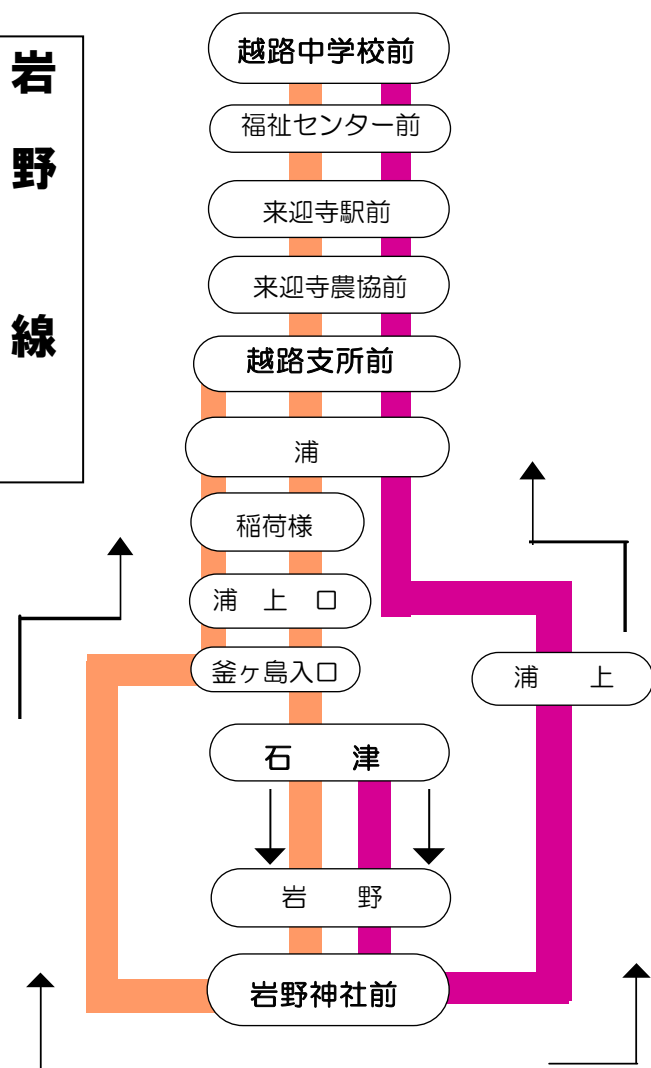

★印は、土曜日運休。

■印は、11月5日～3月31日間は岩野まで運行(土曜日を除く)

越路西小学校前～親沢～越路支所前

長谷川邸前～飯塚～越路支所前

長谷川邸前～越路支所前～岩野(11月5日～3月31日のみ岩野まで運行※土曜日を除く)

岩野線

11月5日～3月31日の間 運行

越路中学校前発	越路支所前発	浦発	石津発	岩野発	浦上発	浦発	浦発	越路支所前発	越路中学校前着
			★ 7:25	7:26	7:29	7:31	-	7:35	7:41
月曜日のみ運行 15:30	15:34	15:38	15:44	15:45	-	-	15:52	15:56	
塚山より ★ 17:24	17:31	17:35	17:41	17:42	-	-	17:49	17:53	