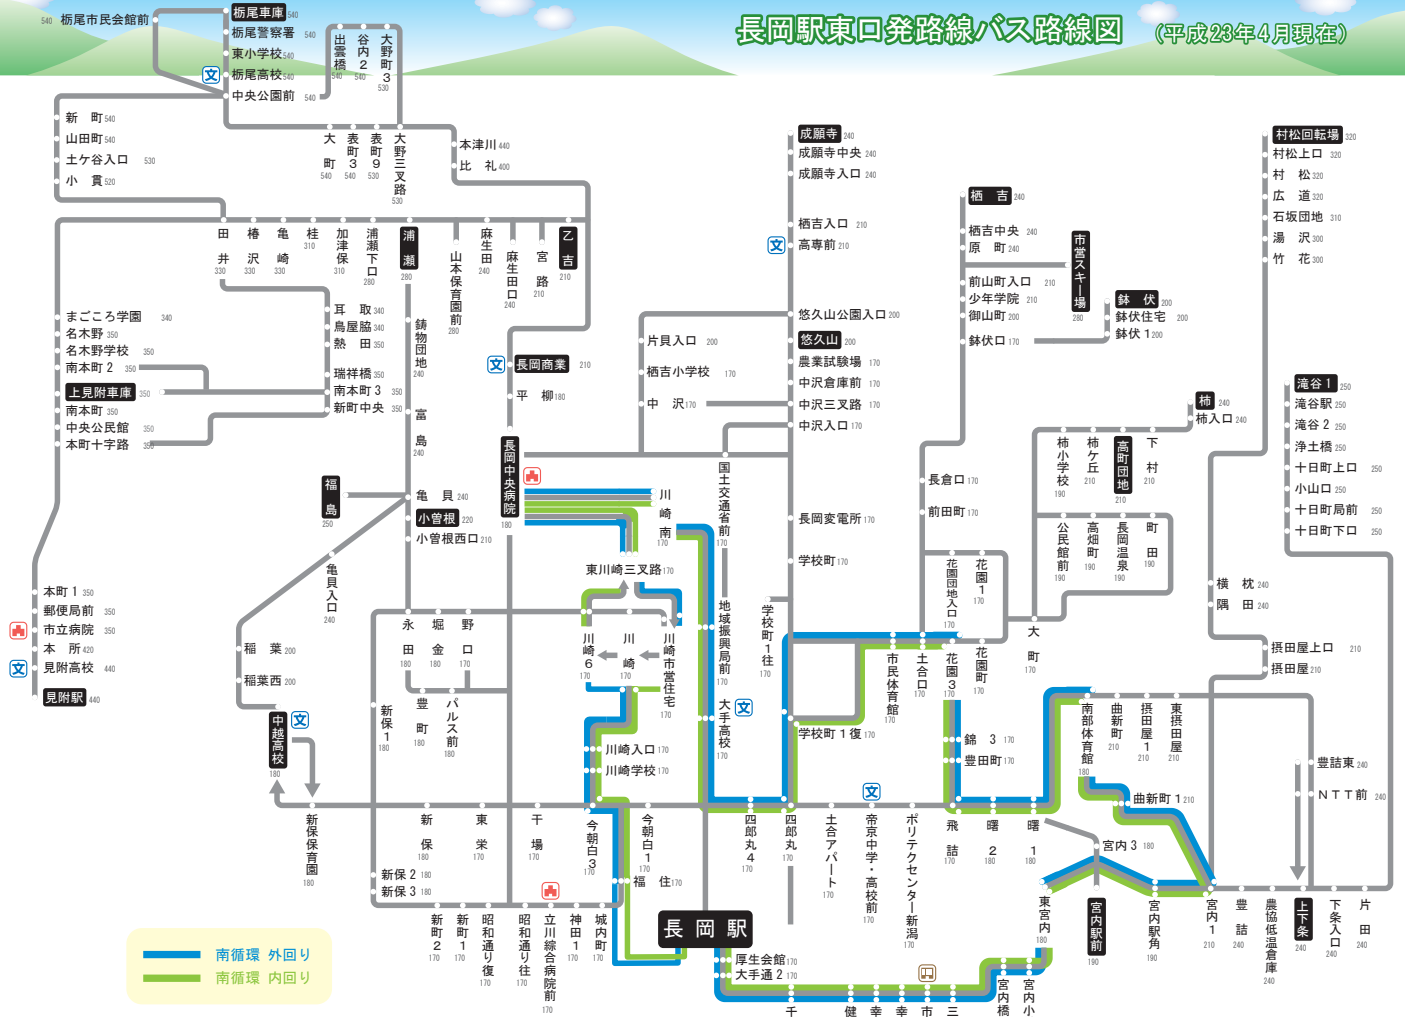

長岡駅東口発路線バス路線図 (平成23年4月現在)

県外高速バス系統図

県内高速バス系統図