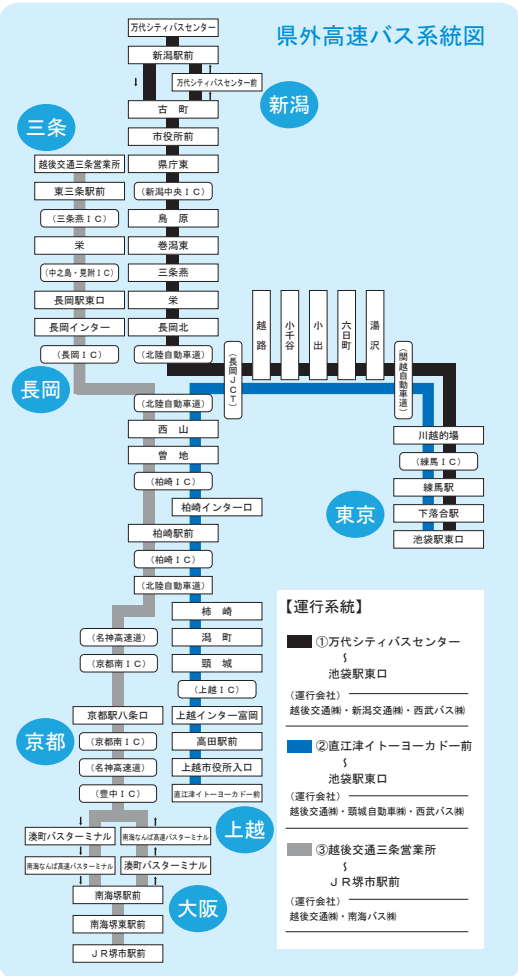

長岡駅東口発路線バス路線図 (平成23年4月現在)

県外高速バス系統図

県内高速バス系統図