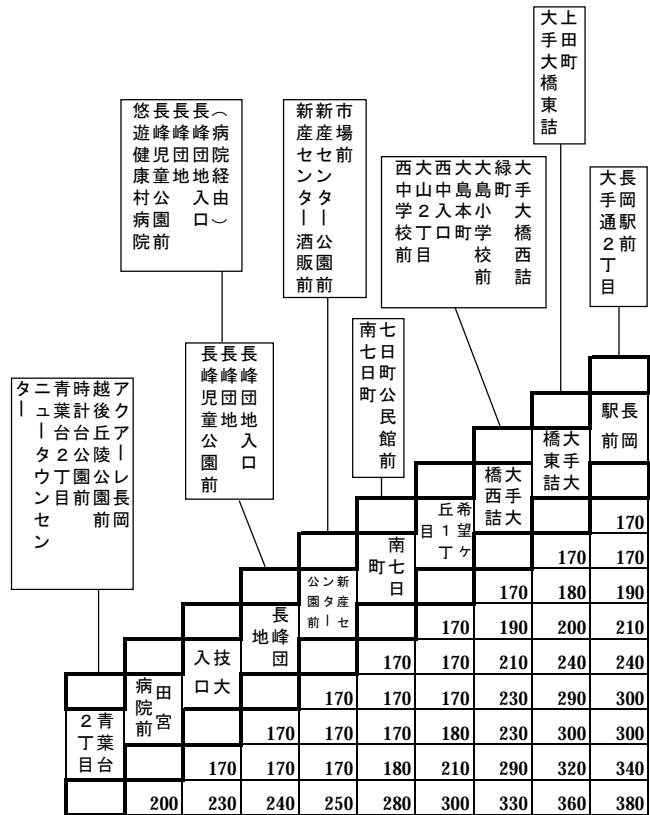

整理番号	75
------	----

長岡～大手大橋～長峰(悠遊)～ニュータウン 線

悠遊健康村病院前
長峰団地入口
長峰団地入口

新産場前
新産場センター
酒販園前

西山中学校前
大島小学校前
大島小学校前
大手大橋西詰

大手大橋東詰

長岡駅前
大手通2丁目

アーク長岡
青葉台公園前
青葉台公園前
2丁目

長峰団地入口
長峰団地公園前

南七日町
七日町公民館前

橋大西詰
橋大西詰

橋大東詰

橋大東詰