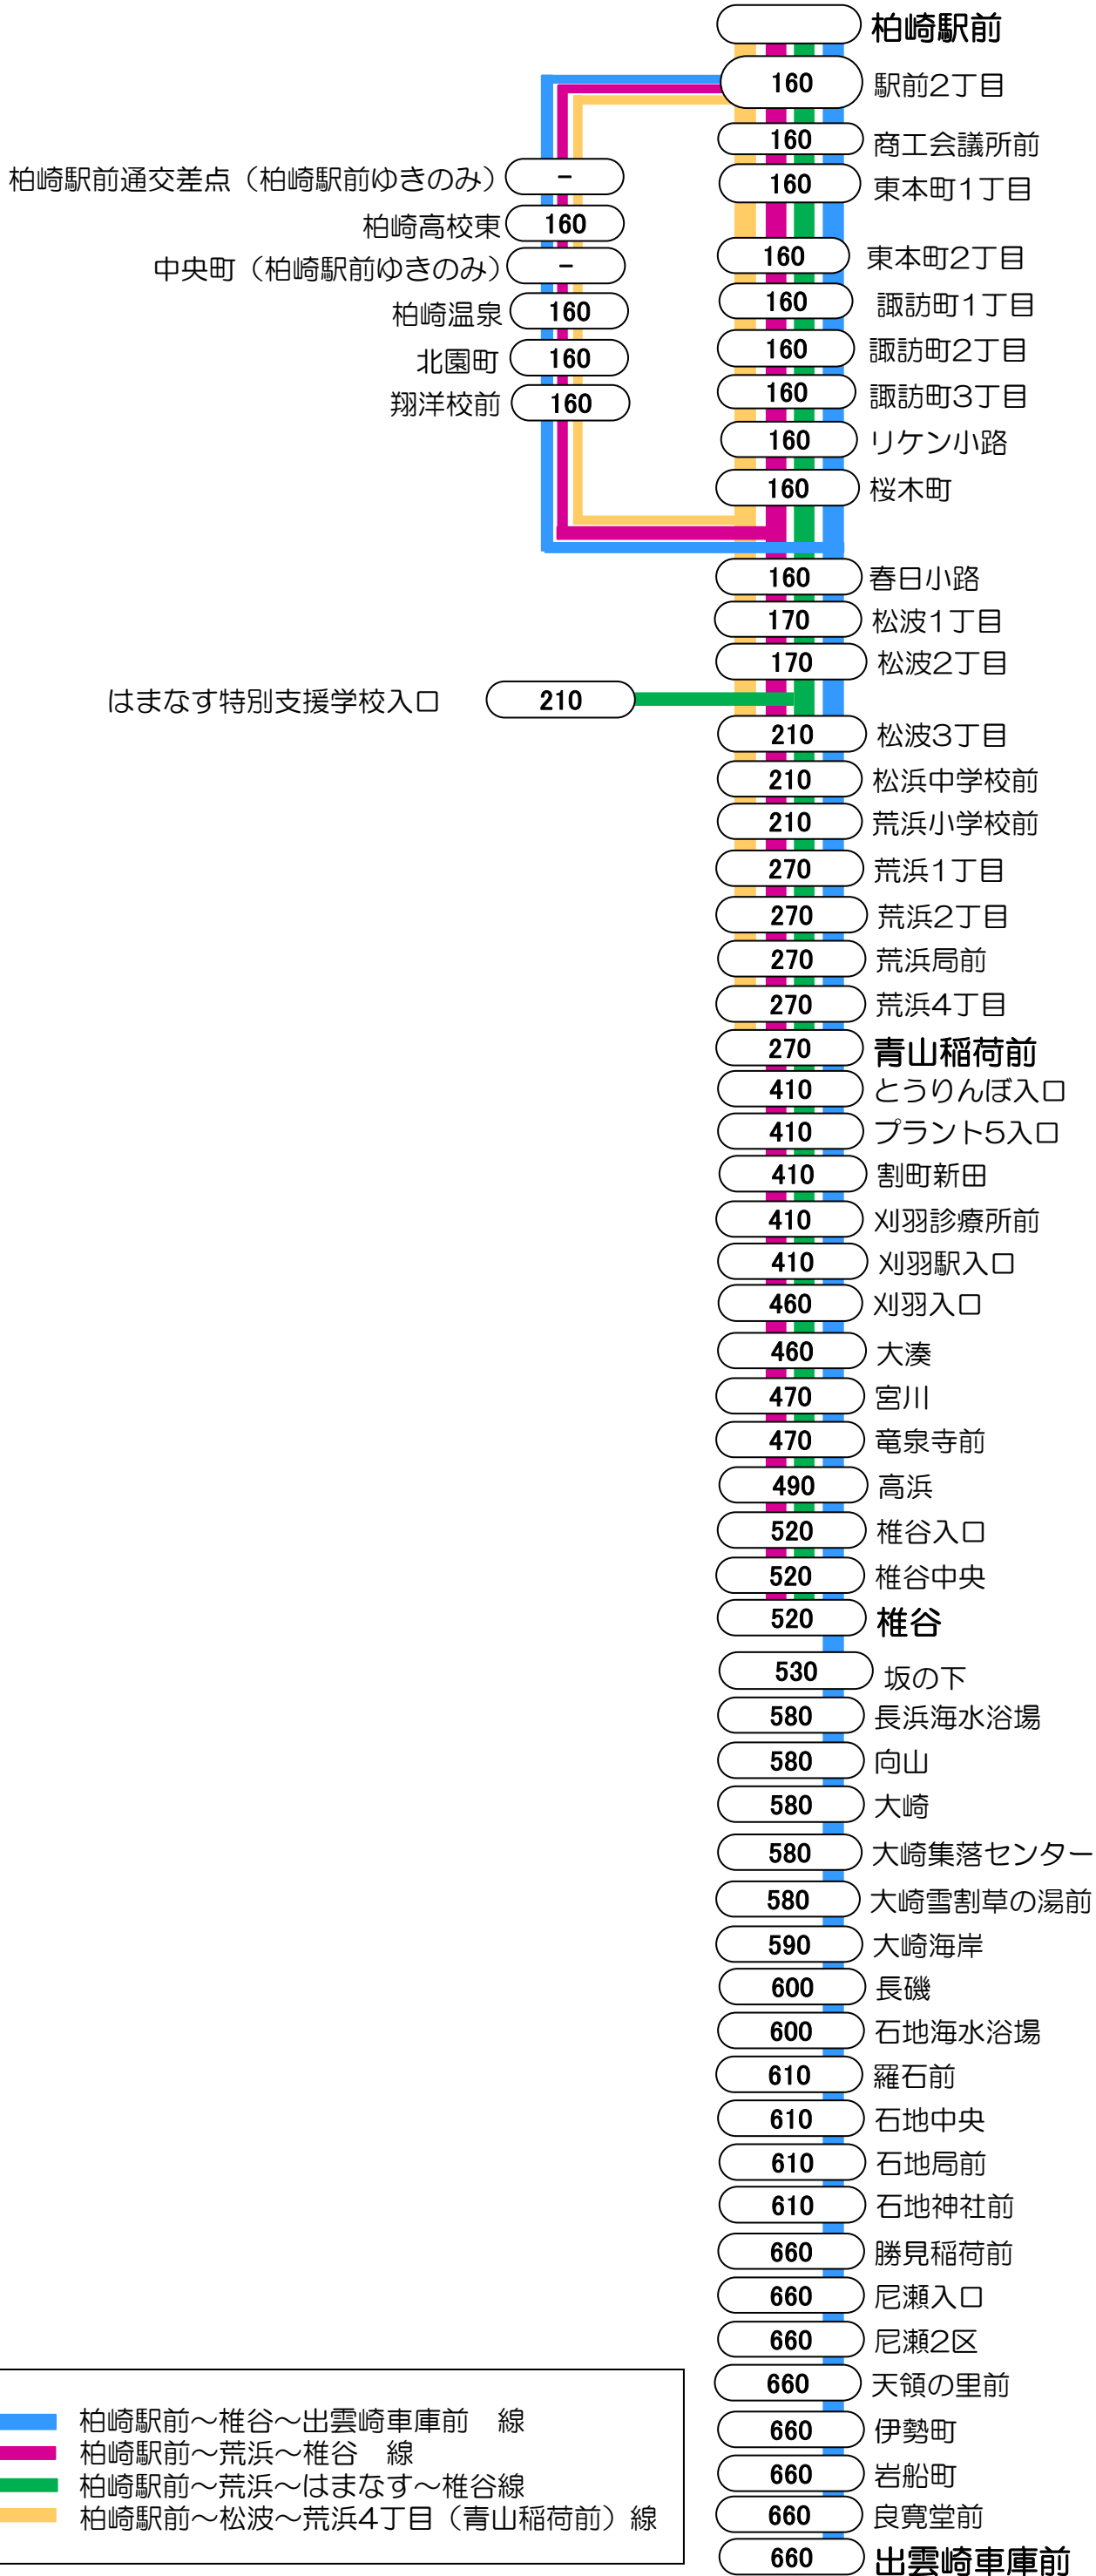

柏崎駅前ゆき

椎谷・出雲崎車庫前ゆき

- 柏崎駅前～椎谷～出雲崎車庫前 線
- 柏崎駅前～荒浜～椎谷 線
- 柏崎駅前～荒浜～はまなす～椎谷線
- 柏崎駅前～松波～荒浜4丁目 (青山稲荷前) 線